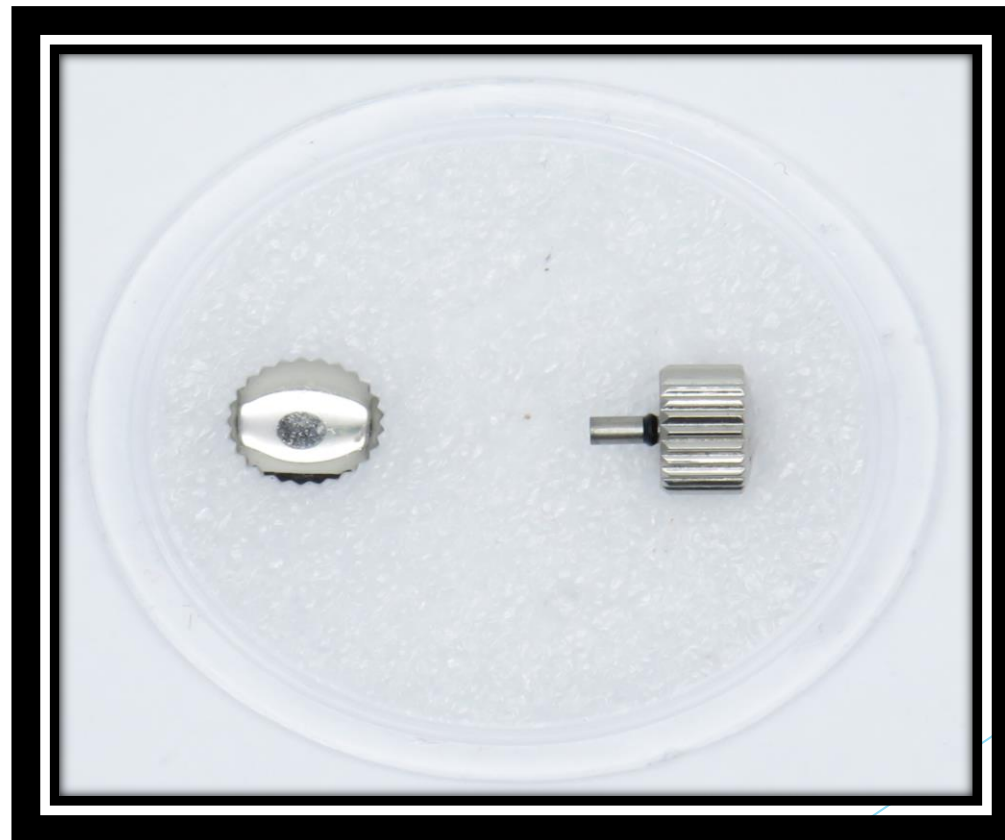

CORONAS

CORONAS CON ROSCA 0.90MM VARIOS MODELOS

C-1

**ROSCA 0.90MM
MEDIDA 7.5MM X 4.6MM
PLATEADA**

C-2

**ROSCA 0.90MM
MEDIDA 8.0MM X 5.6MM
PLATEADA**

C-3

**ROSCA 0.90MM
MEDIDA 8.0MM X 4.2MM
PLATEADA**

C-19

**ROSCA 0.90MM
MEDIDA 4.0MM X 3.1MM
PLATEADA**

C-30

**ROSCA 0.90MM
MEDIDA 3.5MM X 2.0MM
PLATEADA**

C-32

**ROSCA 0.90MM
MEDIDA 6.0MM X 3.4MM
PLATEADA**

C-33/D

**ROSCA 0.90MM
MEDIDA 6.0MM X 3.6MM
PLATEADA, DORADA**

C-35

**ROSCA 0.90MM
MEDIDA 7.0MM X 3.0MM
PLATEADA**

C-36

**ROSCA 0.90MM
MEDIDA 7.0MM X 4.6MM
PLATEADA**

C-37/N

**ROSCA 0.90MM
MEDIDA 8.0MM X 7.0MM
PLATEADA**

C-38

**ROSCA 0.90MM
MEDIDA 7.0MM X 4.2MM
PLATEADA**

C-39

**ROSCA 0.90MM
MEDIDA 9.0MM X 3.7MM
PLATEADA**

C-40

**ROSCA 0.90MM
MEDIDA 7.0MM X 3.0MM
PLATEADA**

C-41

**ROSCA 0.90MM
MEDIDAS 7.0MM X 2.7MM
PLATEADA**

C-41T

**ROSCA 0.90MM
MEDIDA 7.0MM X 2.7MM
PLATEADA**