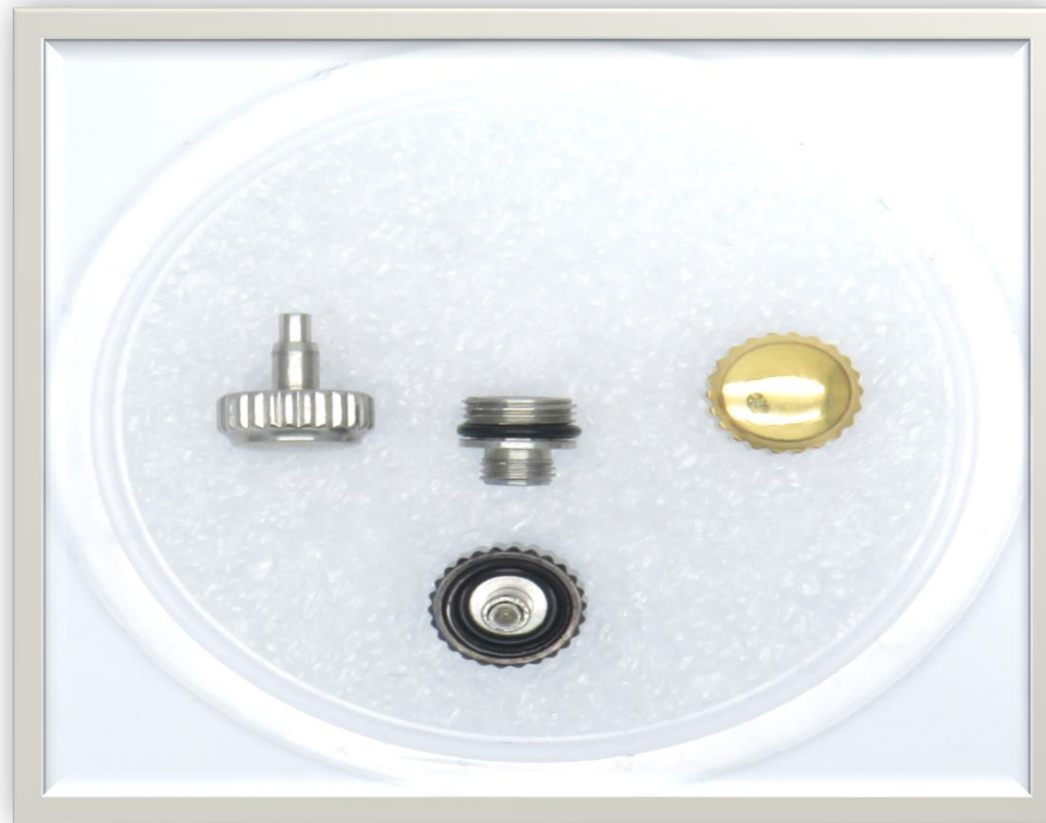

**CORONAS CON ROSCA 0.90MM
Y TUBO
VARIOS MODELOS**

C-20/D/N

**ROSCA 0.90MM CON TUBO
MEDIDA 6.0MM X 2.8MM
PLATEADA, DORADA, NEGRA**

C-21

**ROSCA 0.90MM CON TUBO
MEDIDA 7.0MM X 4.5MM
PLATEADA**

C-23/D

**ROSCA 0.90MM CON TUBO
MEDIDA 70.MM X 3.4MM
PLATEADA, DORADA**