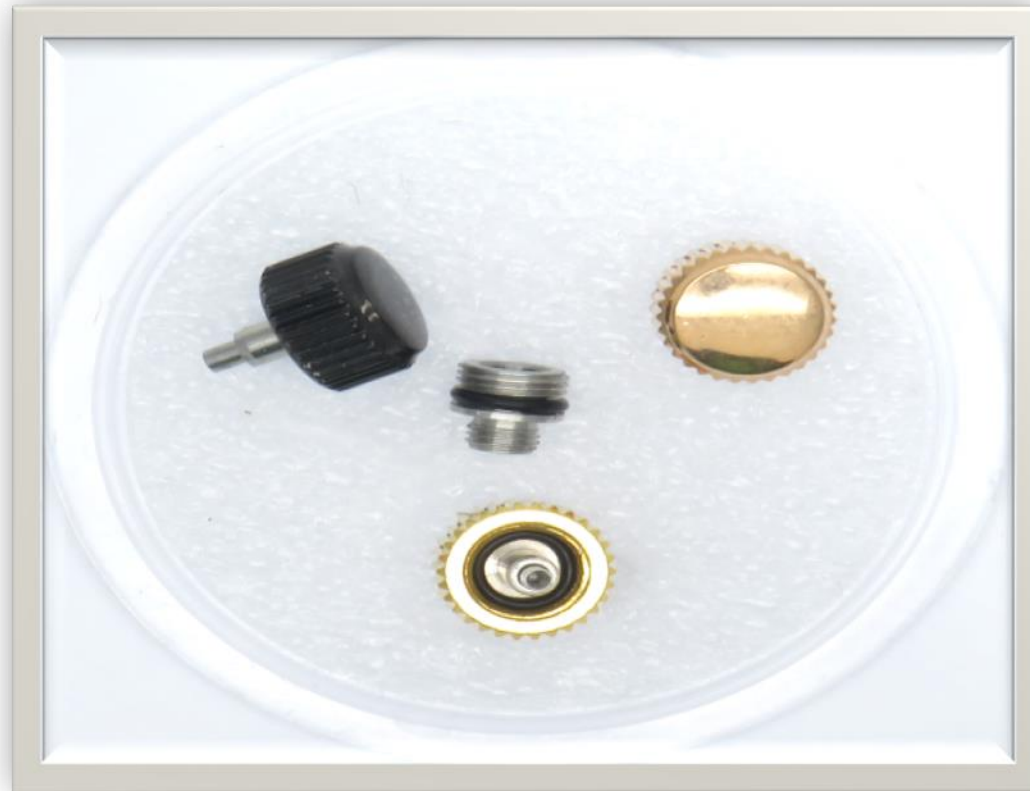

C-111D/N/R

**ROSCA 0.90MM CON TUBO
MEDIDAS 7.0MM X 4.3MM
DORADA, NEGRA, ORO ROSA**