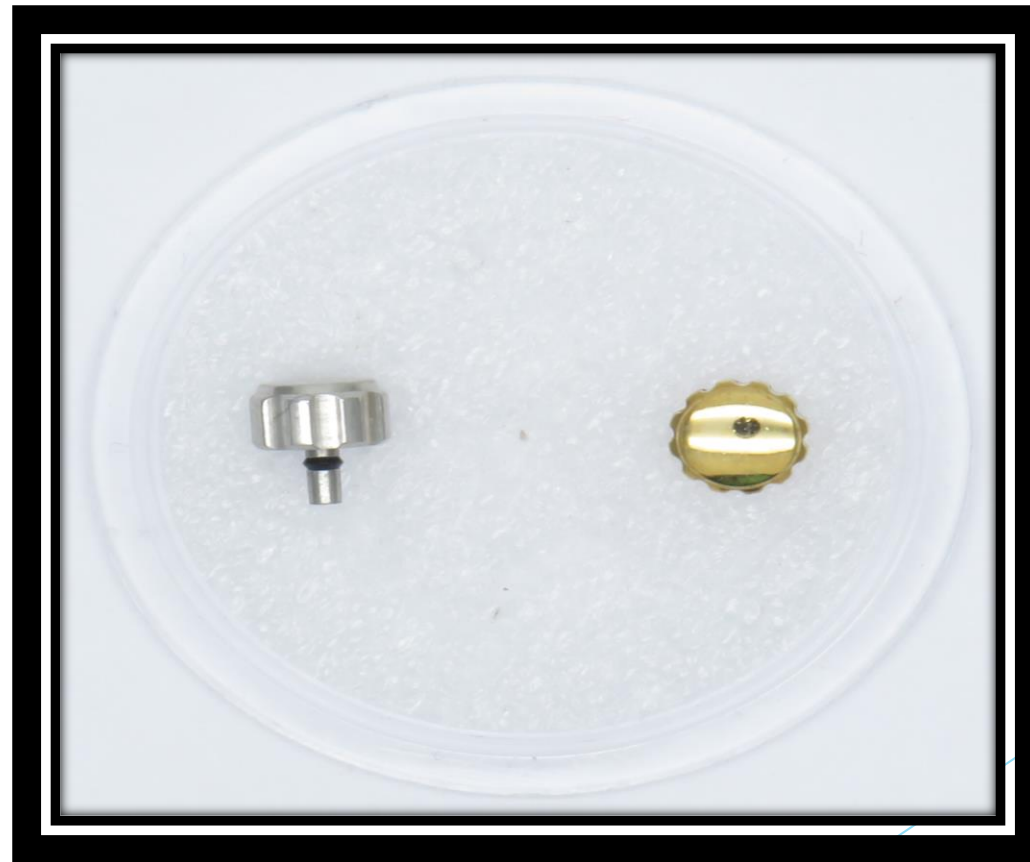

CORONAS

CORONAS CON ROSCA 0.90MM VARIOS MODELOS

C-1

**ROSCA 0.90MM
MEDIDA 7.5MM X 4.6MM
PLATEADA**

C-2

**ROSCA 0.90MM
MEDIDA 8.0MM X 5.6MM
PLATEADA**

C-3

**ROSCA 0.90MM
MEDIDA 8.0MM X 4.2MM
PLATEADA**

C-8

**ROSCA 0.90MM
MEDIDA 8.0MM X 4.2MM
PLATEADA**

C-9

**ROSCA 0.90MM
MEDIDA 7.5MM X 4.4MM
PLATEADA**

C-10

**ROSCA 0.90MM
MEDIDA 7.5MM X 4.5MM
PLATEADA**

C-18D

**ROSCA 0.90MM
MEDIDA 3.5MM X 1.8MM
DORADA**

C-19

**ROSCA 0.90MM
MEDIDA 4.0MM X 3.1MM
PLATEADA**

C-30

**ROSCA 0.90MM
MEDIDA 3.5MM X 2.0MM
PLATEADA**

C-32

**ROSCA 0.90MM
MEDIDA 6.0MM X 3.4MM
PLATEADA**

C-33/D

**ROSCA 0.90MM
MEDIDA 6.0MM X 3.6MM
PLATEADA, DORADA**

C-35

**ROSCA 0.90MM
MEDIDA 7.0MM X 3.0MM
PLATEADA**

C-36

**ROSCA 0.90MM
MEDIDA 7.0MM X 4.6MM
PLATEADA**

C-37/N

**ROSCA 0.90MM
MEDIDA 8.0MM X 7.0MM
PLATEADA**

C-38

**ROSCA 0.90MM
MEDIDA 7.0MM X 4.2MM
PLATEADA**