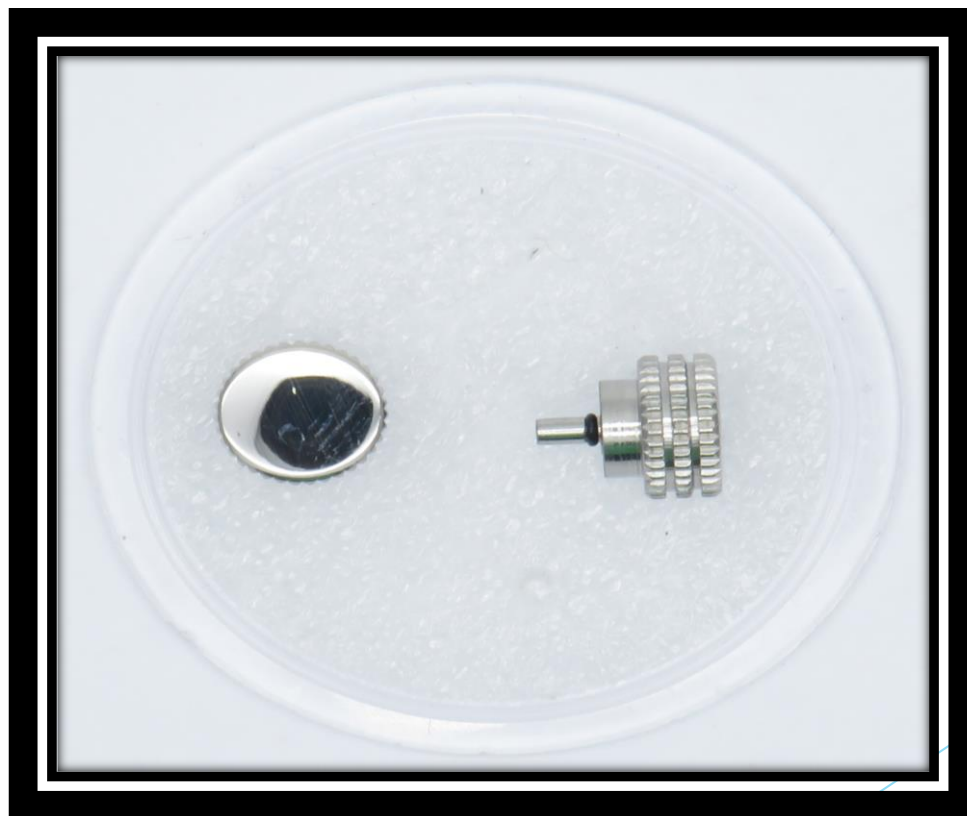

CORONAS

CORONAS CON ROSCA 0.90MM VARIOS MODELOS

C-1

**ROSCA 0.90MM
MEDIDA 7.5MM X 4.6MM
PLATEADA**

C-2

**ROSCA 0.90MM
MEDIDA 8.0MM X 5.6MM
PLATEADA**

C-3

**ROSCA 0.90MM
MEDIDA 8.0MM X 4.2MM
PLATEADA**

C-4/N

**ROSCA 0.90MM
MEDIDA 7.0MM X 3.6MM
PLATEADA, NEGRA**

C-5

**ROSCA 0.90MM
MEDIDA 10.0MM X 6.0MM
PLATEADA**

C-6

**ROSCA 0.90MM
MEDIDA 8.0MM X 2.0MM
PLATEADA**

C-7

**ROSCA 0.90MM
MEDIDA 8.0MM X 3.4MM
PLATEADA**

C-8

**ROSCA 0.90MM
MEDIDA 8.0MM X 4.2MM
PLATEADA**

C-9

**ROSCA 0.90MM
MEDIDA 7.5MM X 4.4MM
PLATEADA**

C-10

**ROSCA 0.90MM
MEDIDA 7.5MM X 4.5MM
PLATEADA**

C-18D

**ROSCA 0.90MM
MEDIDA 3.5MM X 1.8MM
DORADA**

C-19

**ROSCA 0.90MM
MEDIDA 4.0MM X 3.1MM
PLATEADA**

C-30

**ROSCA 0.90MM
MEDIDA 3.5MM X 2.0MM
PLATEADA**

C-32

**ROSCA 0.90MM
MEDIDA 6.0MM X 3.4MM
PLATEADA**

C-33/D

**ROSCA 0.90MM
MEDIDA 6.0MM X 3.6MM
PLATEADA, DORADA**