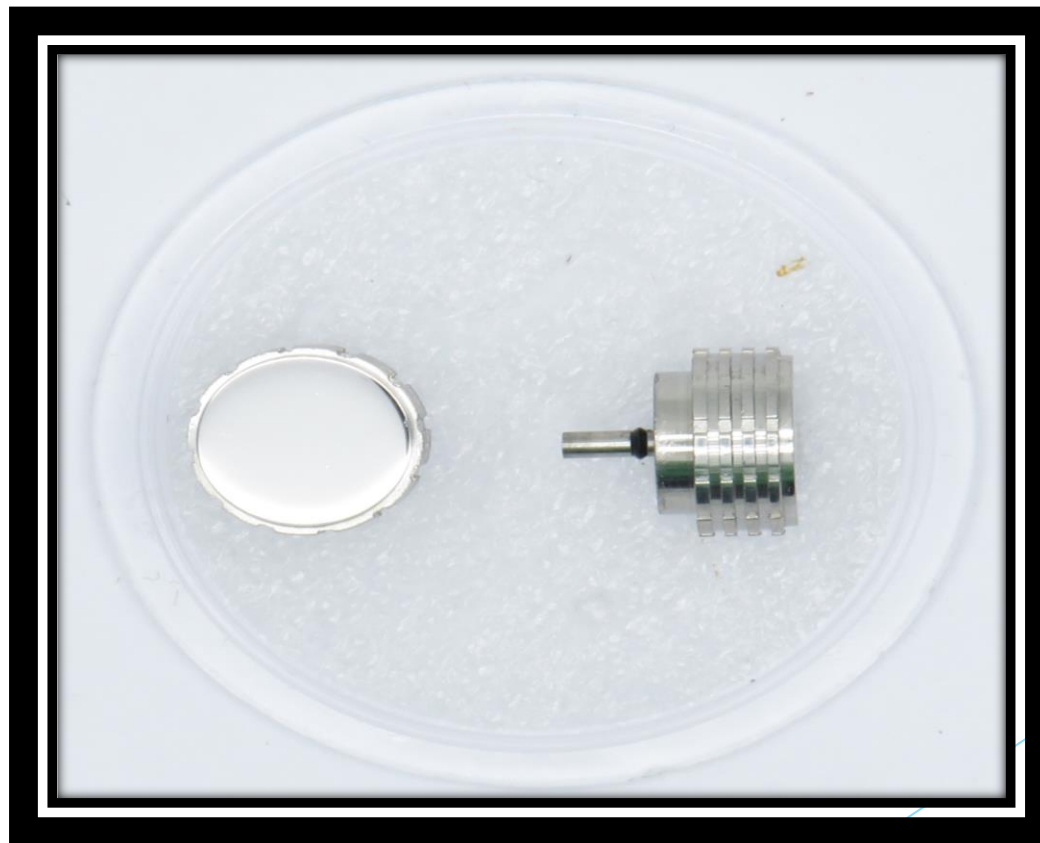

CORONAS

CORONAS CON ROSCA 0.90MM VARIOS MODELOS

C-1

**ROSCA 0.90MM
MEDIDA 7.5MM X 4.6MM
PLATEADA**

C-2

**ROSCA 0.90MM
MEDIDA 8.0MM X 5.6MM
PLATEADA**

C-3

**ROSCA 0.90MM
MEDIDA 8.0MM X 4.2MM
PLATEADA**

C-4/N

**ROSCA 0.90MM
MEDIDA 7.0MM X 3.6MM
PLATEADA, NEGRA**

C-5

**ROSCA 0.90MM
MEDIDA 10.0MM X 6.0MM
PLATEADA**

C-6

**ROSCA 0.90MM
MEDIDA 8.0MM X 2.0MM
PLATEADA**

C-7

**ROSCA 0.90MM
MEDIDA 8.0MM X 3.4MM
PLATEADA**

C-8

**ROSCA 0.90MM
MEDIDA 8.0MM X 4.2MM
PLATEADA**

C-9

**ROSCA 0.90MM
MEDIDA 7.5MM X 4.4MM
PLATEADA**

C-10

**ROSCA 0.90MM
MEDIDA 7.5MM X 4.5MM
PLATEADA**

C-18D

**ROSCA 0.90MM
MEDIDA 3.5MM X 1.8MM
DORADA**

C-19

**ROSCA 0.90MM
MEDIDA 4.0MM X 3.1MM
PLATEADA**

C-30

**ROSCA 0.90MM
MEDIDA 3.5MM X 2.0MM
PLATEADA**

C-32

**ROSCA 0.90MM
MEDIDA 6.0MM X 3.4MM
PLATEADA**

C-33/D

**ROSCA 0.90MM
MEDIDA 6.0MM X 3.6MM
PLATEADA, DORADA**