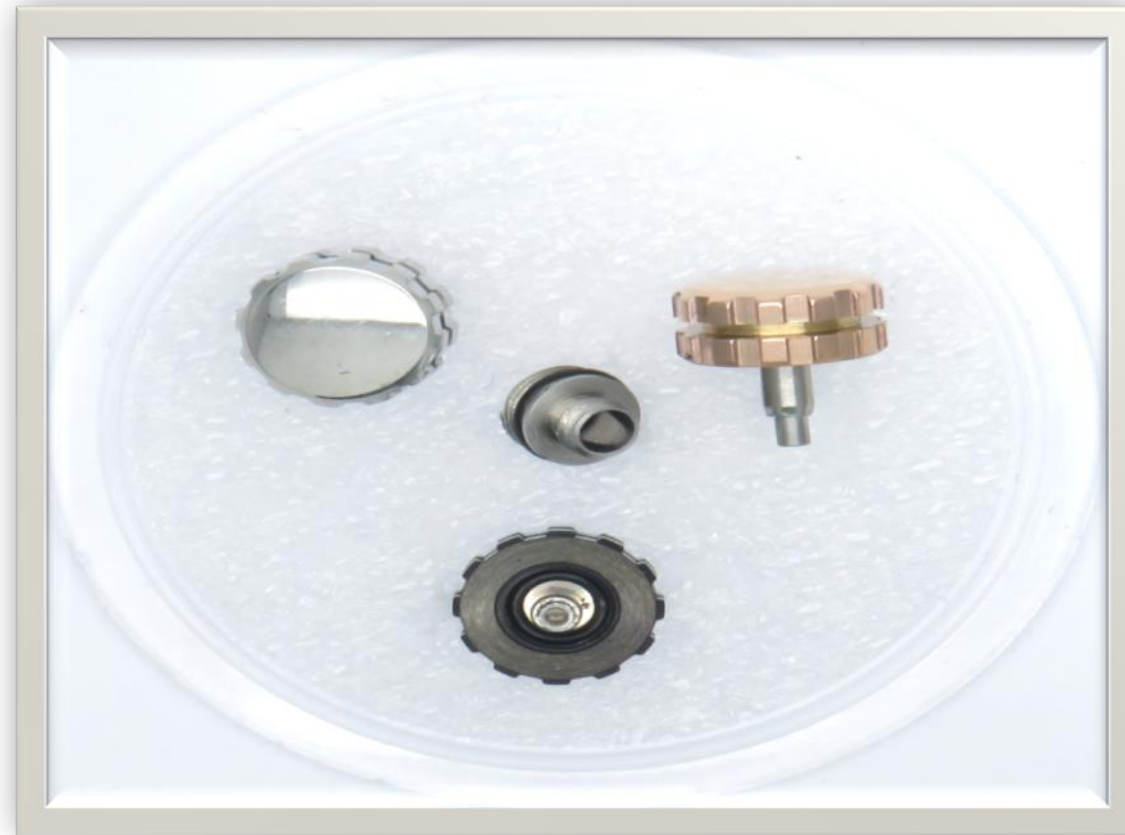

C-114/D/N/R

**ROSCA 0.90MM CON TUBO
MEDIDAS 7.4MM X 3.8MM
PLATEADA, DORADA, NEGRA, ORO ROSA**