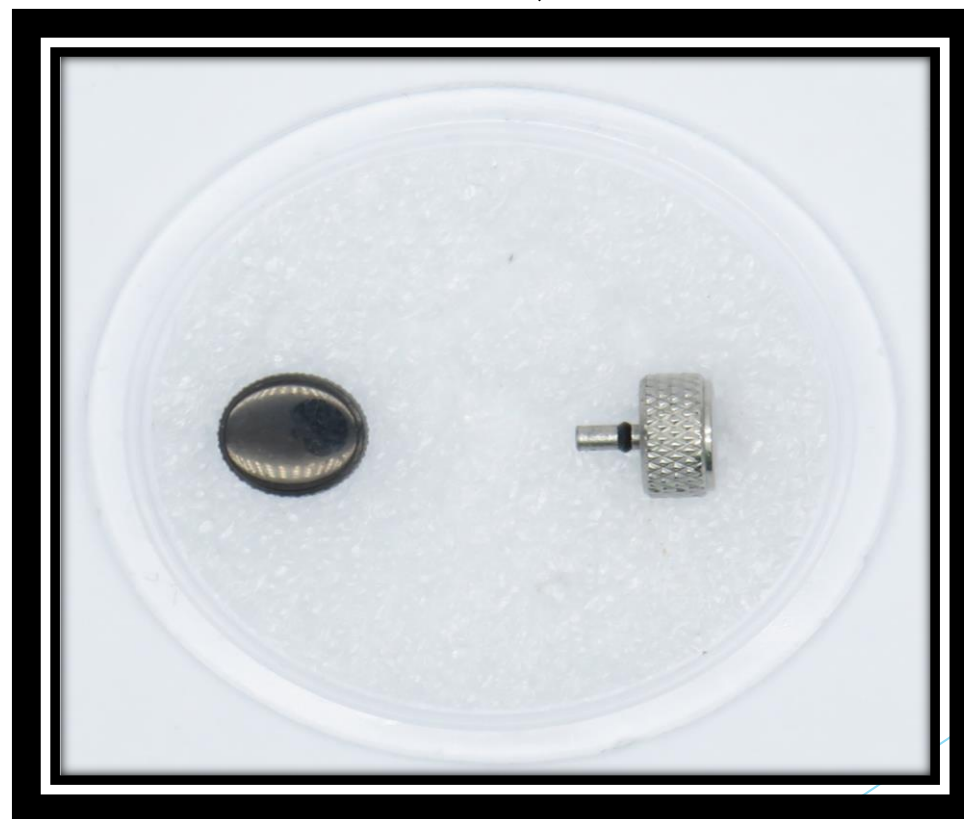

CORONAS

CORONAS CON ROSCA 0.90MM VARIOS MODELOS

C-1

**ROSCA 0.90MM
MEDIDA 7.5MM X 4.6MM
PLATEADA**

C-2

**ROSCA 0.90MM
MEDIDA 8.0MM X 5.6MM
PLATEADA**

C-3

**ROSCA 0.90MM
MEDIDA 8.0MM X 4.2MM
PLATEADA**

C-4/N

**ROSCA 0.90MM
MEDIDA 7.0MM X 3.6MM
PLATEADA, NEGRA**

C-5

**ROSCA 0.90MM
MEDIDA 10.0MM X 6.0MM
PLATEADA**

C-6

**ROSCA 0.90MM
MEDIDA 8.0MM X 2.0MM
PLATEADA**

C-7

**ROSCA 0.90MM
MEDIDA 8.0MM X 3.4MM
PLATEADA**

C-8

**ROSCA 0.90MM
MEDIDA 8.0MM X 4.2MM
PLATEADA**

C-9

**ROSCA 0.90MM
MEDIDA 7.5MM X 4.4MM
PLATEADA**

C-10

**ROSCA 0.90MM
MEDIDA 7.5MM X 4.5MM
PLATEADA**

C-18D

**ROSCA 0.90MM
MEDIDA 3.5MM X 1.8MM
DORADA**

C-19

**ROSCA 0.90MM
MEDIDA 4.0MM X 3.1MM
PLATEADA**

C-30

**ROSCA 0.90MM
MEDIDA 3.5MM X 2.0MM
PLATEADA**

C-32

**ROSCA 0.90MM
MEDIDA 6.0MM X 3.4MM
PLATEADA**

C-33/D

**ROSCA 0.90MM
MEDIDA 6.0MM X 3.6MM
PLATEADA, DORADA**