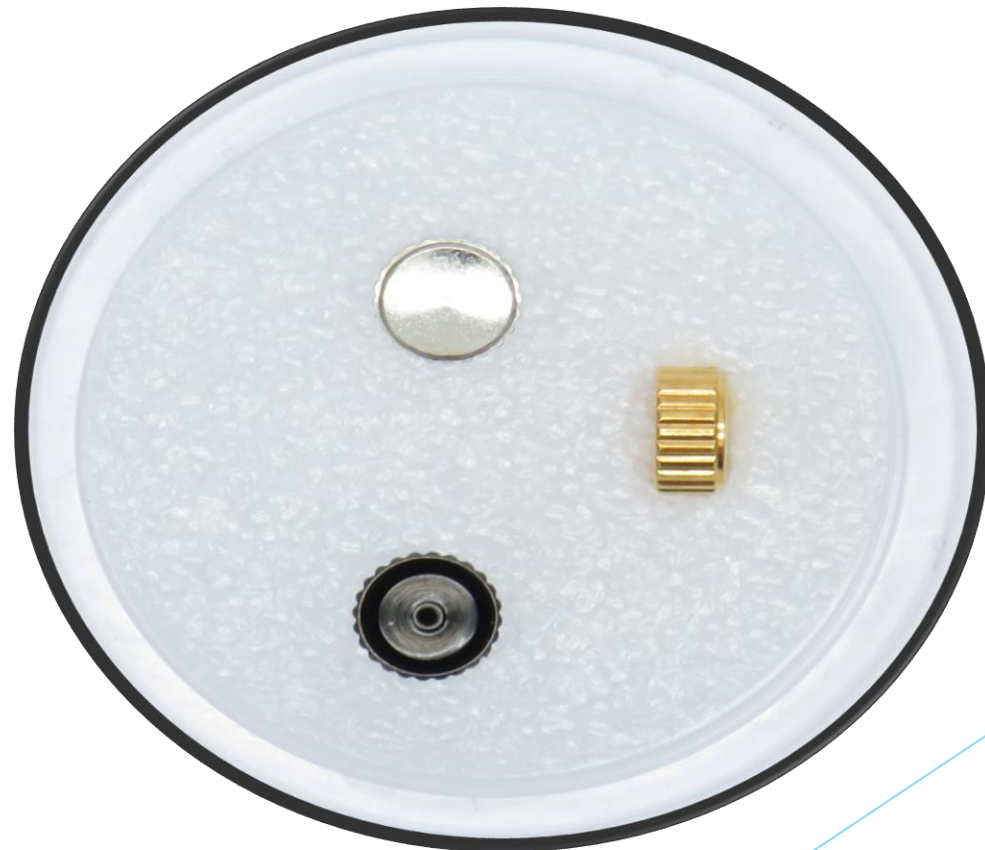

CORONAS

ROSCA 0.90MM ECONOMICAS

CE-1/D/N

ROSCA 0.90MM ECONOMICA
MEDIDAS 7.0MM X 4.0MM X10.0MM
PLATEADA, DORADA, NEGRA

CE-2/D/N

ROSCA 0.90MM ECONOMICA
MEDIDAS 6.0MM X 3.0MM X 11.0MM
PLATEADA, DORADA, NEGRA

CE-3/D/N

ROSCA 0.90MM ECONOMICA
MEDIDAS 6.0MM X 3.0MM X 7.0MM
PLATEADA, DORADA, NEGRA

CE-4/D/N

ROSCA 0.90MM ECONOMICA
MEDIDAS 5.0MM X 3.0MM X 11.0MM
PLATEADA, DORADA, NEGRA

CE-5/D/N

ROSCA 0.90MM ECONOMICA
MEDIDAS 5.0MM X 3.0MM X 8.0MM
PLATEADA, DORADA, NEGRA

CE-6/D/N

ROSCA 0.90MM ECONOMICA
MEDIDAS 6.0MM X 3.0MM
PLATEADA, DORADA, NEGRA

CE-7/D/N

ROSCA 0.90MM ECONOMICA
MEDIDAS 5.0MM X 3.0MM X 4.0MM
PLATEADA, DORADA, NEGRA

CE-8/D/N

ROSCA 0.90MM ECONOMICA
MEDIDAS 4.0MM X 2.4MM X 8.4MM
PLATEADA, DORADA, NEGRA

CE-9/D/N

ROSCA 0.90MM ECONOMICA
MEDIDAS 3.5MM X 2.2MM X 4.2MM
PLATEADA, DORADA, NEGRA

CE-10/D/N

ROSCA 0.90MM ECONOMICA
MEDIDAS 4.0MM X 2.2MM X 4.2MM
PLATEADA, DORADA, NEGRA

CE-11/D/N

ROSCA 0.90MM ECONOMICA
MEDIDAS 4.0MM X 2.4MM X 4.4MM
PLATEADA, DORADA, NEGRA