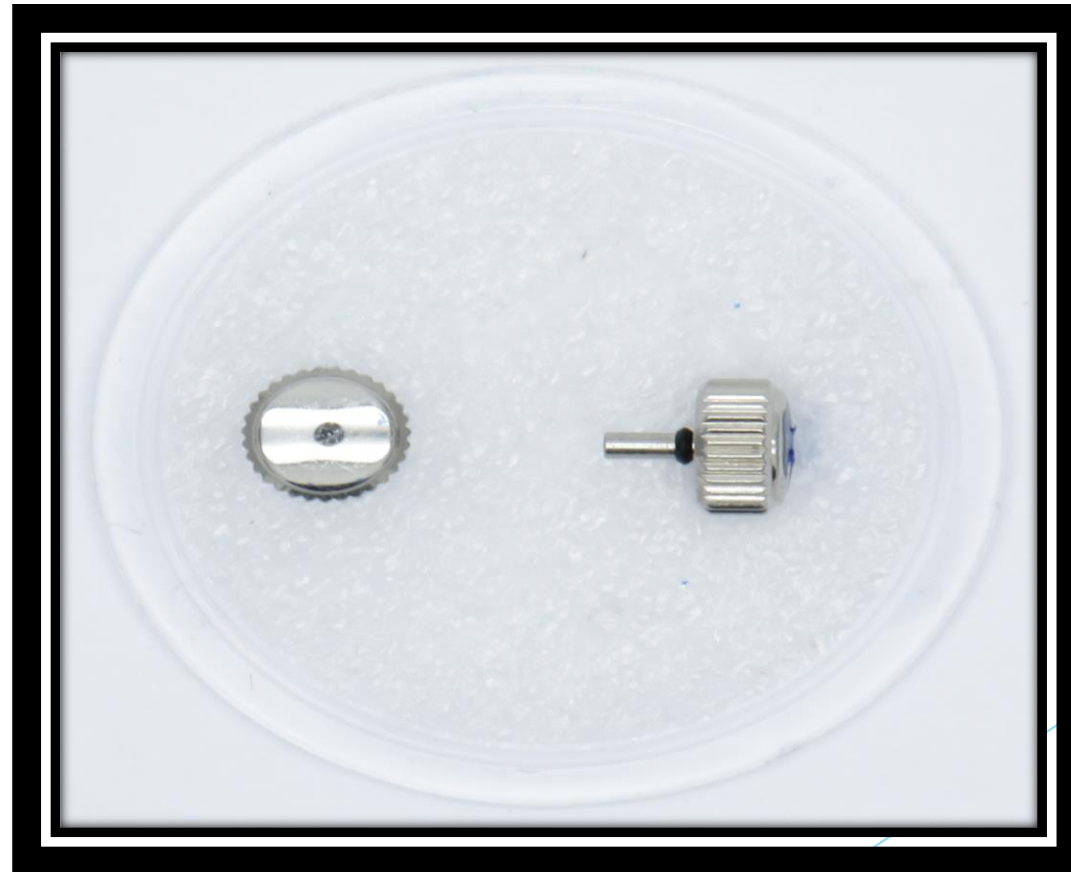

CORONAS

CORONAS CON ROSCA 0.90MM VARIOS MODELOS

C-1

**ROSCA 0.90MM
MEDIDA 7.5MM X 4.6MM
PLATEADA**

C-2

**ROSCA 0.90MM
MEDIDA 8.0MM X 5.6MM
PLATEADA**

C-3

**ROSCA 0.90MM
MEDIDA 8.0MM X 4.2MM
PLATEADA**

C-42

**ROSCA 0.90MM
MEDIDA 7.0MM X 3.0MM
PLATEADA**

C-43

**ROSCA 0.90MM
MEDIDA 7.0MM X 3.6MM
PLATEADA**

C-44

**ROSCA 0.90MM
MEDIDA 7.0MM X 2.8MM
PLATEADA**

C-45

**ROSCA 0.90MM
MEDIDA 9.0MM X 5.7MM
PLATEADA**

C-53/D/R

ROSCA 0.90MM

MEDIDAS 6.5MM X 4.0MM

PLATEADA, DORADA, ORO ROSA CON PIEDRA AZUL

C-54/D/R

ROSCA 0.90MM

MEDIDAS 7.0MM 3.7MM

PLATEADA, DORADA, ORO ROSA