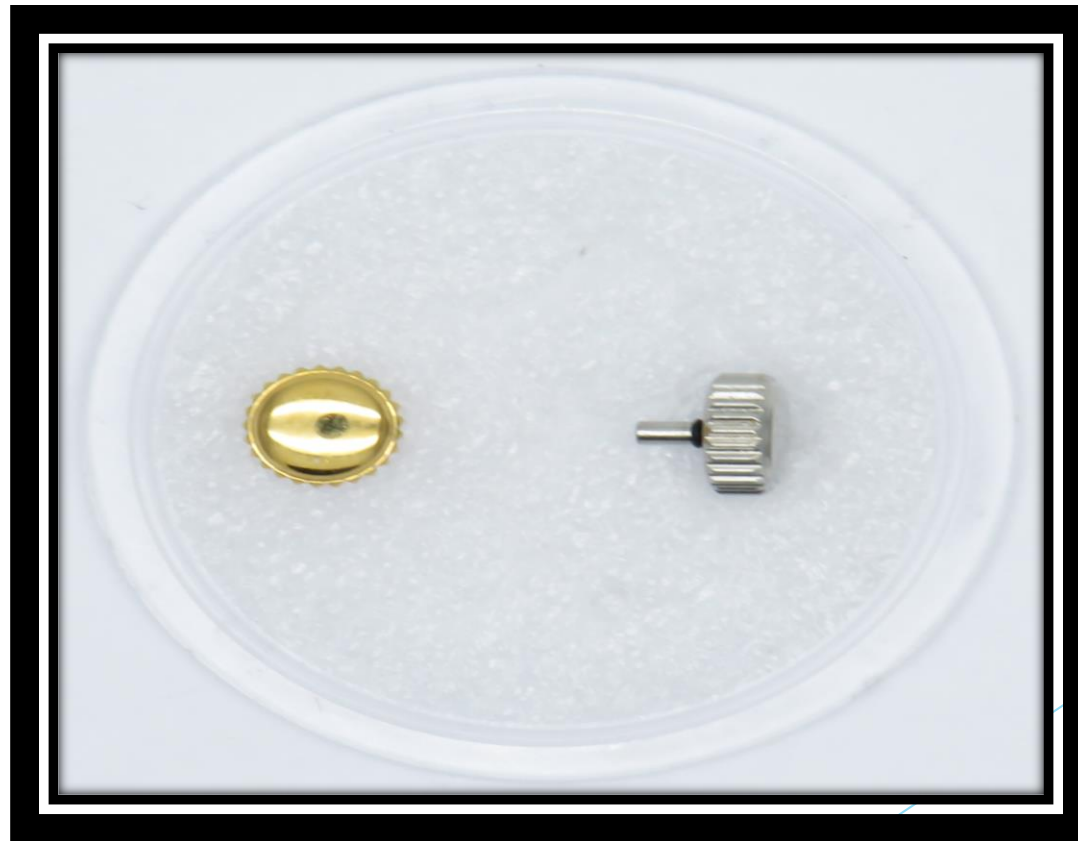

CORONAS

CORONAS CON ROSCA 0.90MM VARIOS MODELOS

C-1

**ROSCA 0.90MM
MEDIDA 7.5MM X 4.6MM
PLATEADA**

C-2

**ROSCA 0.90MM
MEDIDA 8.0MM X 5.6MM
PLATEADA**

C-3

**ROSCA 0.90MM
MEDIDA 8.0MM X 4.2MM
PLATEADA**

C-46/D/N

ROSCA 0.90MM

MEDIDAS 6.5MM X 3.5MM

PLATEADA, DORADA, NEGRA

C-47

**ROSCA 0.90MM
MEDIDA 6.5MM X 4.7MM
PLATEADA**

C-48

**ROSCA 0.90MM
MEDIDAS 6.5MM X 2.7MM
PLATEADA**

C-49/D

**ROSCA 0.90MM
MEDIDA 6.5MM X 3.2MM
PLATEADA, DORADA**

C-50/D/N/R

ROSCA 0.90MM

MEDIDAS 5.0MM X 2.5MM

PLATEADA, DORADA, NEGRA, ORO ROSA

C-52

**ROSCA 0.90MM
MEDIDAS 5.5MM X 4.1MM
PLATEADA CON PIEDRA AZUL**