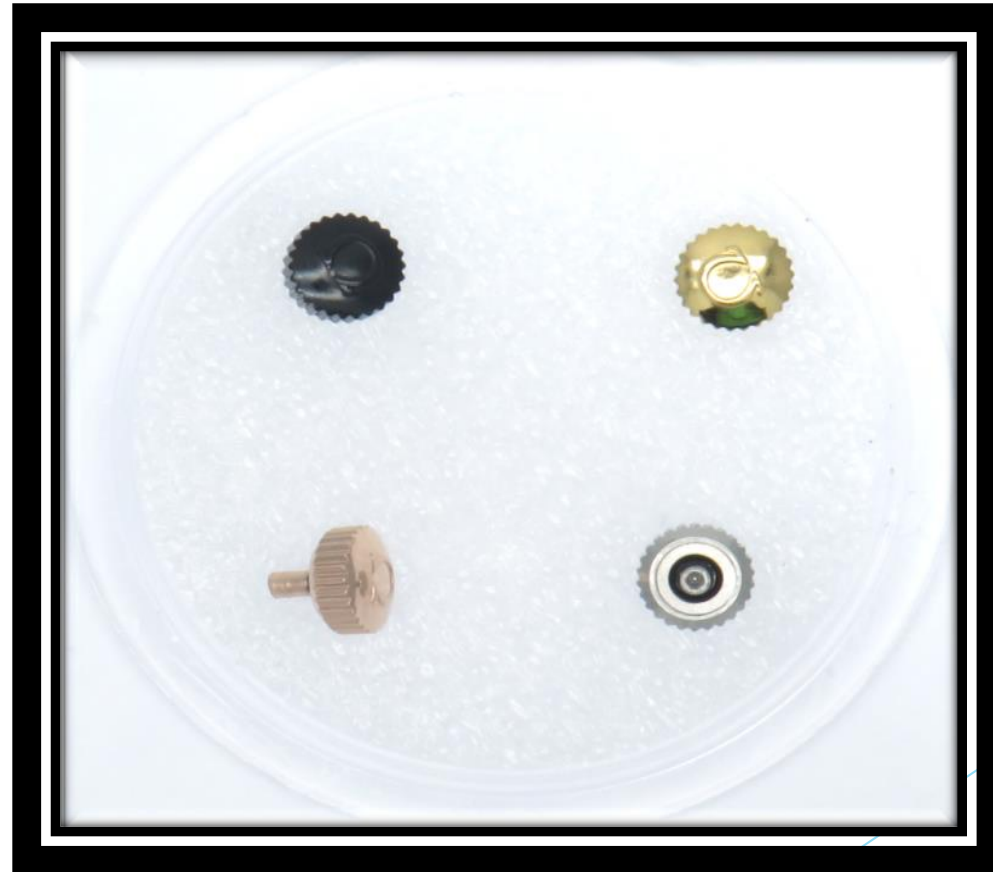

C-49/D

**ROSCA 0.90MM
MEDIDA 6.5MM X 3.2MM
PLATEADA, DORADA**

C-50/D/N/R

ROSCA 0.90MM

MEDIDAS 5.0MM X 2.5MM

PLATEADA, DORADA, NEGRA, ORO ROSA

C-52

**ROSCA 0.90MM
MEDIDAS 5.5MM X 4.1MM
PLATEADA CON PIEDRA AZUL**