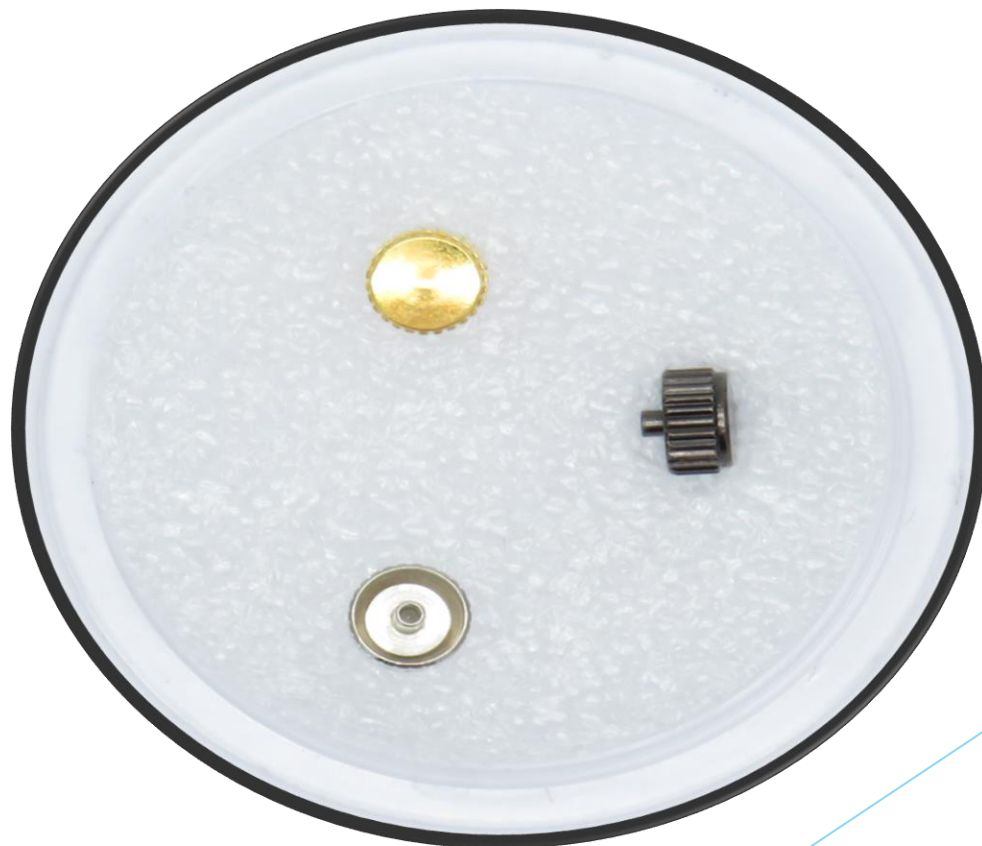

CORONAS

ROSCA 0.90MM ECONOMICAS

CE-1/D/N

ROSCA 0.90MM ECONOMICA
MEDIDAS 7.0MM X 4.0MM X10.0MM
PLATEADA, DORADA, NEGRA

CE-2/D/N

ROSCA 0.90MM ECONOMICA
MEDIDAS 6.0MM X 3.0MM X 11.0MM
PLATEADA, DORADA, NEGRA

CE-3/D/N

ROSCA 0.90MM ECONOMICA
MEDIDAS 6.0MM X 3.0MM X 7.0MM
PLATEADA, DORADA, NEGRA

CE-4/D/N

ROSCA 0.90MM ECONOMICA
MEDIDAS 5.0MM X 3.0MM X 11.0MM
PLATEADA, DORADA, NEGRA

CE-5/D/N

ROSCA 0.90MM ECONOMICA
MEDIDAS 5.0MM X 3.0MM X 8.0MM
PLATEADA, DORADA, NEGRA

CE-6/D/N

ROSCA 0.90MM ECONOMICA
MEDIDAS 6.0MM X 3.0MM
PLATEADA, DORADA, NEGRA

CE-7/D/N

ROSCA 0.90MM ECONOMICA
MEDIDAS 5.0MM X 3.0MM X 4.0MM
PLATEADA, DORADA, NEGRA

CE-8/D/N

ROSCA 0.90MM ECONOMICA
MEDIDAS 4.0MM X 2.4MM X 8.4MM
PLATEADA, DORADA, NEGRA

CE-9/D/N

ROSCA 0.90MM ECONOMICA
MEDIDAS 3.5MM X 2.2MM X 4.2MM
PLATEADA, DORADA, NEGRA

CE-10/D/N

ROSCA 0.90MM ECONOMICA
MEDIDAS 4.0MM X 2.2MM X 4.2MM
PLATEADA, DORADA, NEGRA

CE-11/D/N

ROSCA 0.90MM ECONOMICA
MEDIDAS 4.0MM X 2.4MM X 4.4MM
PLATEADA, DORADA, NEGRA