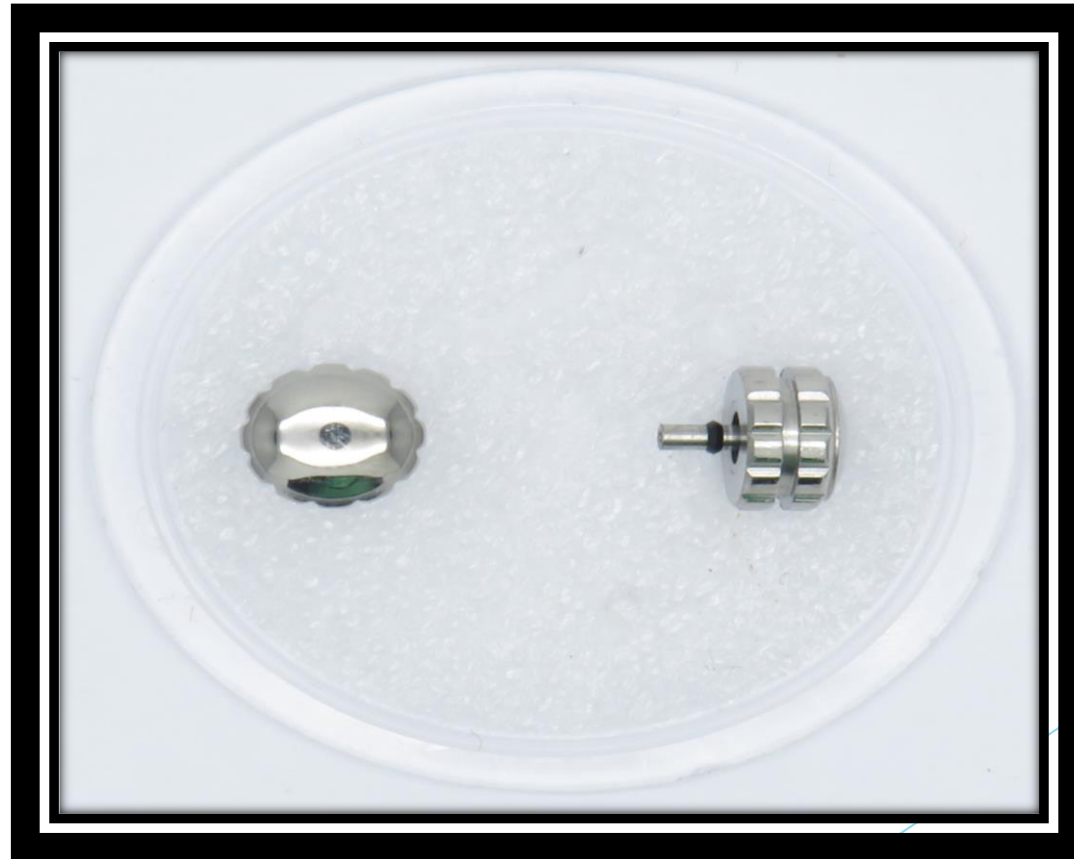

CORONAS

CORONAS CON ROSCA 0.90MM VARIOS MODELOS

C-1

**ROSCA 0.90MM
MEDIDA 7.5MM X 4.6MM
PLATEADA**

C-2

**ROSCA 0.90MM
MEDIDA 8.0MM X 5.6MM
PLATEADA**

C-3

**ROSCA 0.90MM
MEDIDA 8.0MM X 4.2MM
PLATEADA**

C-4/N

**ROSCA 0.90MM
MEDIDA 7.0MM X 3.6MM
PLATEADA, NEGRA**

C-5

**ROSCA 0.90MM
MEDIDA 10.0MM X 6.0MM
PLATEADA**

C-6

**ROSCA 0.90MM
MEDIDA 8.0MM X 2.0MM
PLATEADA**

C-7

**ROSCA 0.90MM
MEDIDA 8.0MM X 3.4MM
PLATEADA**

C-8

**ROSCA 0.90MM
MEDIDA 8.0MM X 4.2MM
PLATEADA**

C-9

**ROSCA 0.90MM
MEDIDA 7.5MM X 4.4MM
PLATEADA**

C-10

**ROSCA 0.90MM
MEDIDA 7.5MM X 4.5MM
PLATEADA**

C-18D

**ROSCA 0.90MM
MEDIDA 3.5MM X 1.8MM
DORADA**

C-19

**ROSCA 0.90MM
MEDIDA 4.0MM X 3.1MM
PLATEADA**

C-30

**ROSCA 0.90MM
MEDIDA 3.5MM X 2.0MM
PLATEADA**

C-32

**ROSCA 0.90MM
MEDIDA 6.0MM X 3.4MM
PLATEADA**

C-33/D

**ROSCA 0.90MM
MEDIDA 6.0MM X 3.6MM
PLATEADA, DORADA**