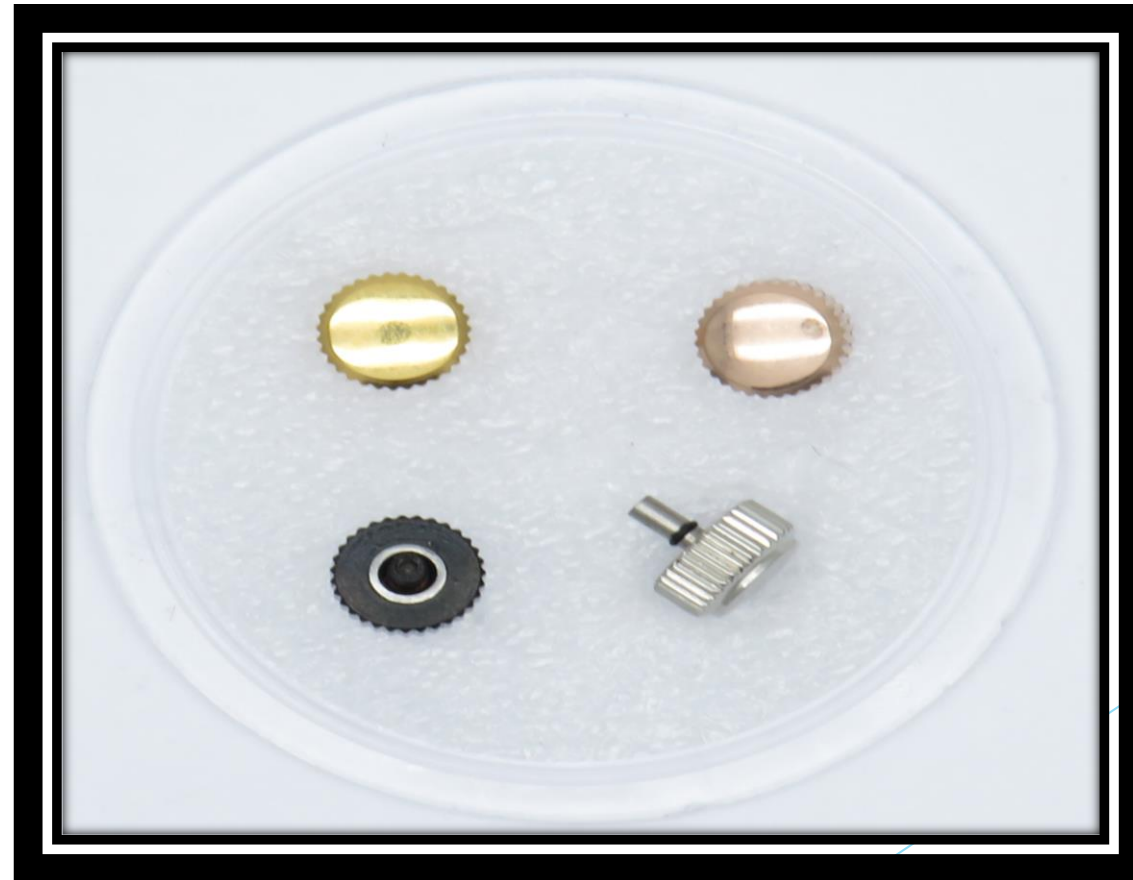

C-81P/D/N/R

ROSCA 0.90MM

MEDIDA 5.5MM X 3.0MM

PLATEADA, DORADA, NEGRA, ORO ROSA

C-82P/D/N/R

ROSCA 0.90MM

MEDIDA 6.0MM X 3.3MM

PLATEADA, DORADA, NEGRA, ORO ROSA