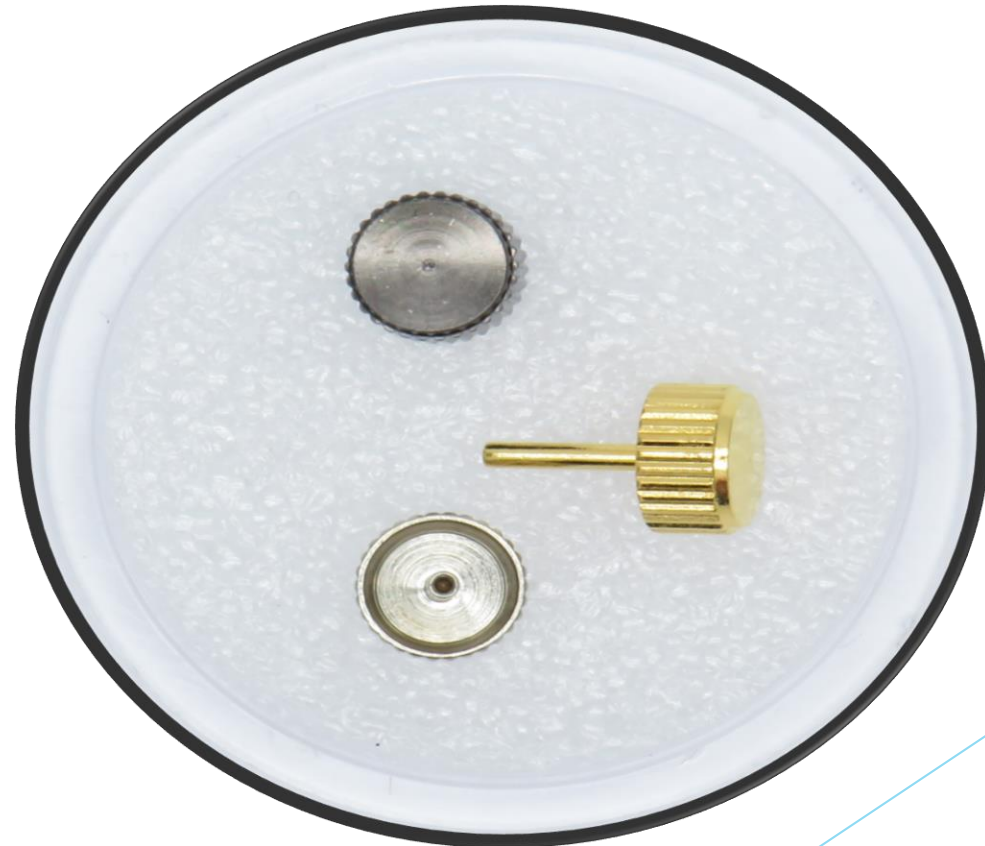

CORONAS

ROSCA 0.90MM ECONOMICAS

CE-1/D/N

ROSCA 0.90MM ECONOMICA
MEDIDAS 7.0MM X 4.0MM X10.0MM
PLATEADA, DORADA, NEGRA

CE-2/D/N

ROSCA 0.90MM ECONOMICA
MEDIDAS 6.0MM X 3.0MM X 11.0MM
PLATEADA, DORADA, NEGRA

CE-3/D/N

CE-6/D/N

ROSCA 0.90MM ECONOMICA
MEDIDAS 6.0MM X 3.0MM
PLATEADA, DORADA, NEGRA

CE-7/D/N

ROSCA 0.90MM ECONOMICA
MEDIDAS 5.0MM X 3.0MM X 4.0MM
PLATEADA, DORADA, NEGRA

CE-8/D/N

ROSCA 0.90MM ECONOMICA
MEDIDAS 4.0MM X 2.4MM X 8.4MM
PLATEADA, DORADA, NEGRA

CE-9/D/N

ROSCA 0.90MM ECONOMICA
MEDIDAS 3.5MM X 2.2MM X 4.2MM
PLATEADA, DORADA, NEGRA

CE-10/D/N

ROSCA 0.90MM ECONOMICA
MEDIDAS 4.0MM X 2.2MM X 4.2MM
PLATEADA, DORADA, NEGRA

CE-11/D/N

ROSCA 0.90MM ECONOMICA
MEDIDAS 4.0MM X 2.4MM X 4.4MM
PLATEADA, DORADA, NEGRA

CE-12/D/N

ROSCA 0.90MM ECONOMICA
MEDIDAS 3.5MM X 2.2MM X 7.2MM
PLATEADA, DORADA, NEGRA

CE-13/D/N

ROSCA 0.90MM ECONOMICA
MEDIDAS 7.0MM X 4.0MM X 11.0MM
PLATEADA, DORADA, NEGRA

CE-14/N

ROSCA 0.90MM ECONOMICA
MEDIDAS 8.0MM X 4.3MM X 10.0MM
PLATEADO, NEGRO