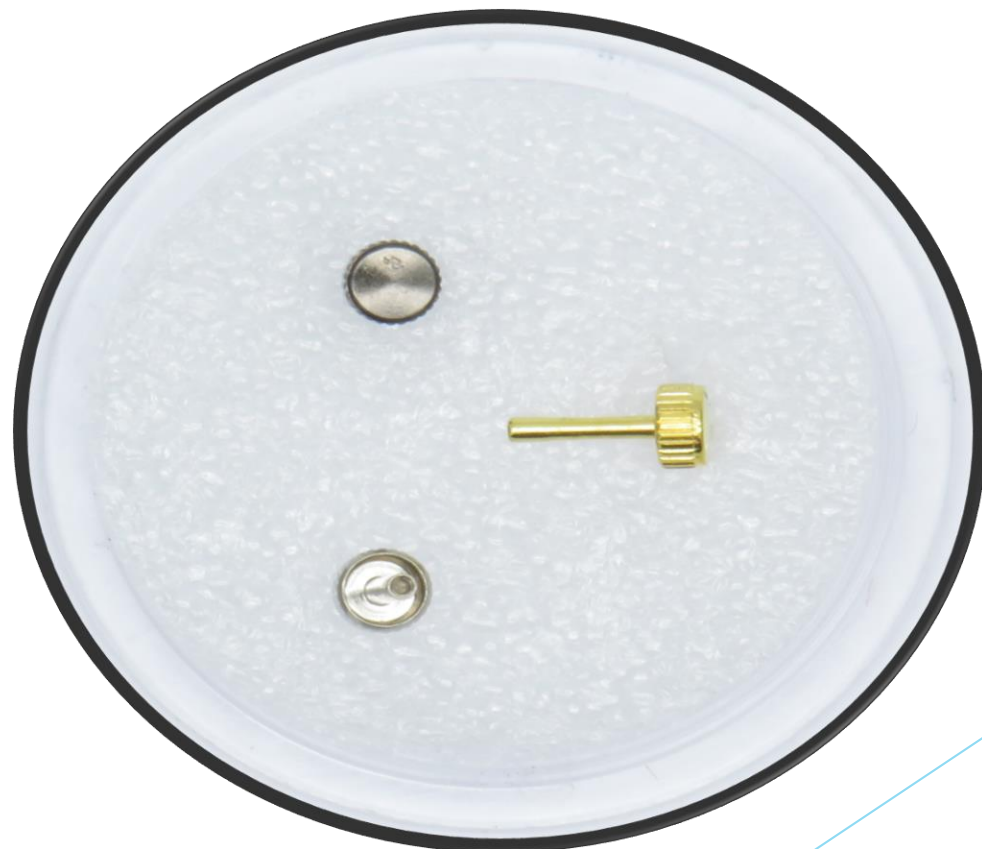

ROSCA 0.90MM ECONOMICA
MEDIDAS 6.0MM X 3.0MM X 7.0MM
PLATEADA, DORADA, NEGRA

CE-4/D/N

ROSCA 0.90MM ECONOMICA
MEDIDAS 5.0MM X 3.0MM X 11.0MM
PLATEADA, DORADA, NEGRA

CE-5/D/N

ROSCA 0.90MM ECONOMICA
MEDIDAS 5.0MM X 3.0MM X 8.0MM
PLATEADA, DORADA, NEGRA

CE-6/D/N

ROSCA 0.90MM ECONOMICA
MEDIDAS 6.0MM X 3.0MM
PLATEADA, DORADA, NEGRA

CE-7/D/N

ROSCA 0.90MM ECONOMICA
MEDIDAS 5.0MM X 3.0MM X 4.0MM
PLATEADA, DORADA, NEGRA

CE-8/D/N

ROSCA 0.90MM ECONOMICA
MEDIDAS 4.0MM X 2.4MM X 8.4MM
PLATEADA, DORADA, NEGRA

CE-9/D/N

ROSCA 0.90MM ECONOMICA
MEDIDAS 3.5MM X 2.2MM X 4.2MM
PLATEADA, DORADA, NEGRA

CE-10/D/N

ROSCA 0.90MM ECONOMICA
MEDIDAS 4.0MM X 2.2MM X 4.2MM
PLATEADA, DORADA, NEGRA

CE-11/D/N

ROSCA 0.90MM ECONOMICA
MEDIDAS 4.0MM X 2.4MM X 4.4MM
PLATEADA, DORADA, NEGRA

CE-12/D/N

ROSCA 0.90MM ECONOMICA
MEDIDAS 3.5MM X 2.2MM X 7.2MM
PLATEADA, DORADA, NEGRA

CE-13/D/N

ROSCA 0.90MM ECONOMICA
MEDIDAS 7.0MM X 4.0MM X 11.0MM
PLATEADA, DORADA, NEGRA

CE-14/N

ROSCA 0.90MM ECONOMICA
MEDIDAS 8.0MM X 4.3MM X 10.0MM
PLATEADO, NEGRO