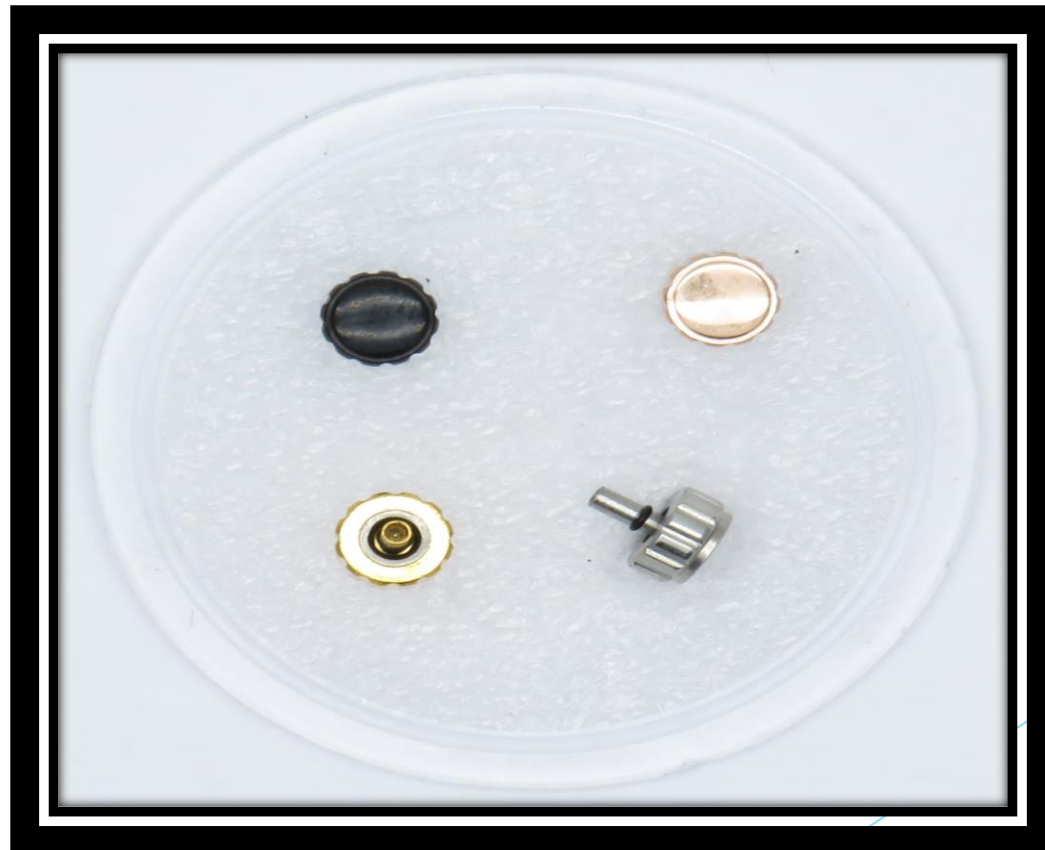

C-76N

**ROSCA 0.90MM
MEDIDA 5.0MM X 2.8MM
NEGRA**

C-77/D

**ROSCA 0.90MM
MEDIDAS 4.5MM X 2.6MM
PLATEADA, DORADA**

C-80P/D/N/R

ROSCA 0.90MM

MEDIDA 5.0MM X 2.7MM

PLATEADA, DORADA, NEGRA, ORO ROSA