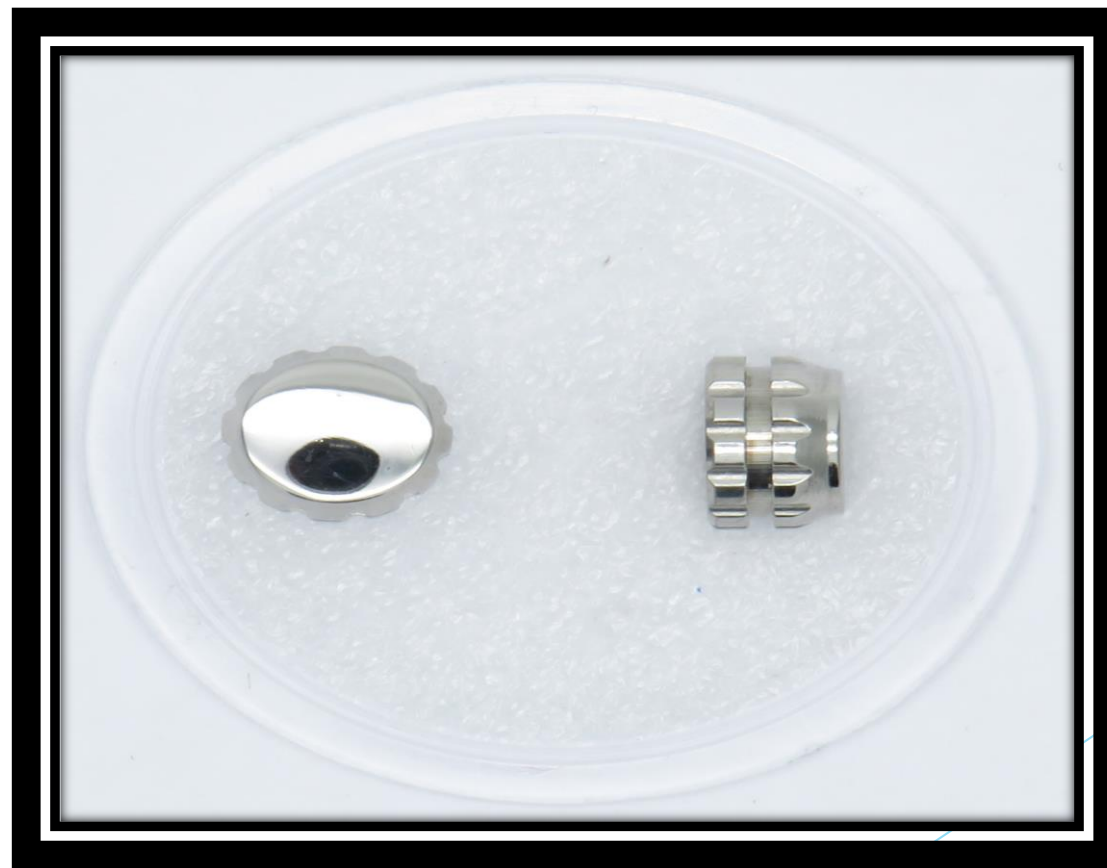

CORONAS

CORONAS CON ROSCA 0.90MM VARIOS MODELOS

C-1

**ROSCA 0.90MM
MEDIDA 7.5MM X 4.6MM
PLATEADA**

C-2

**ROSCA 0.90MM
MEDIDA 8.0MM X 5.6MM
PLATEADA**

C-3

**ROSCA 0.90MM
MEDIDA 8.0MM X 4.2MM
PLATEADA**

C-42

**ROSCA 0.90MM
MEDIDA 7.0MM X 3.0MM
PLATEADA**

C-43

**ROSCA 0.90MM
MEDIDA 7.0MM X 3.6MM
PLATEADA**

C-44

**ROSCA 0.90MM
MEDIDA 7.0MM X 2.8MM
PLATEADA**

C-45

**ROSCA 0.90MM
MEDIDA 9.0MM X 5.7MM
PLATEADA**