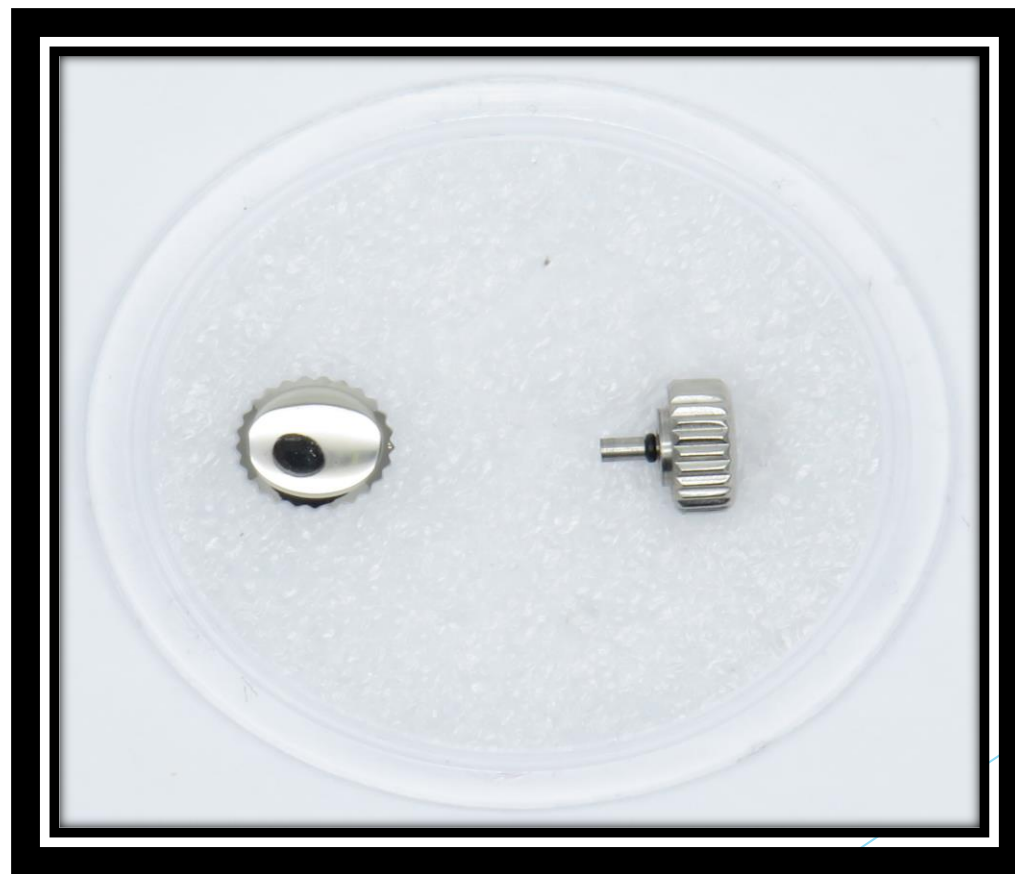

C-43

**ROSCA 0.90MM
MEDIDA 7.0MM X 3.6MM
PLATEADA**