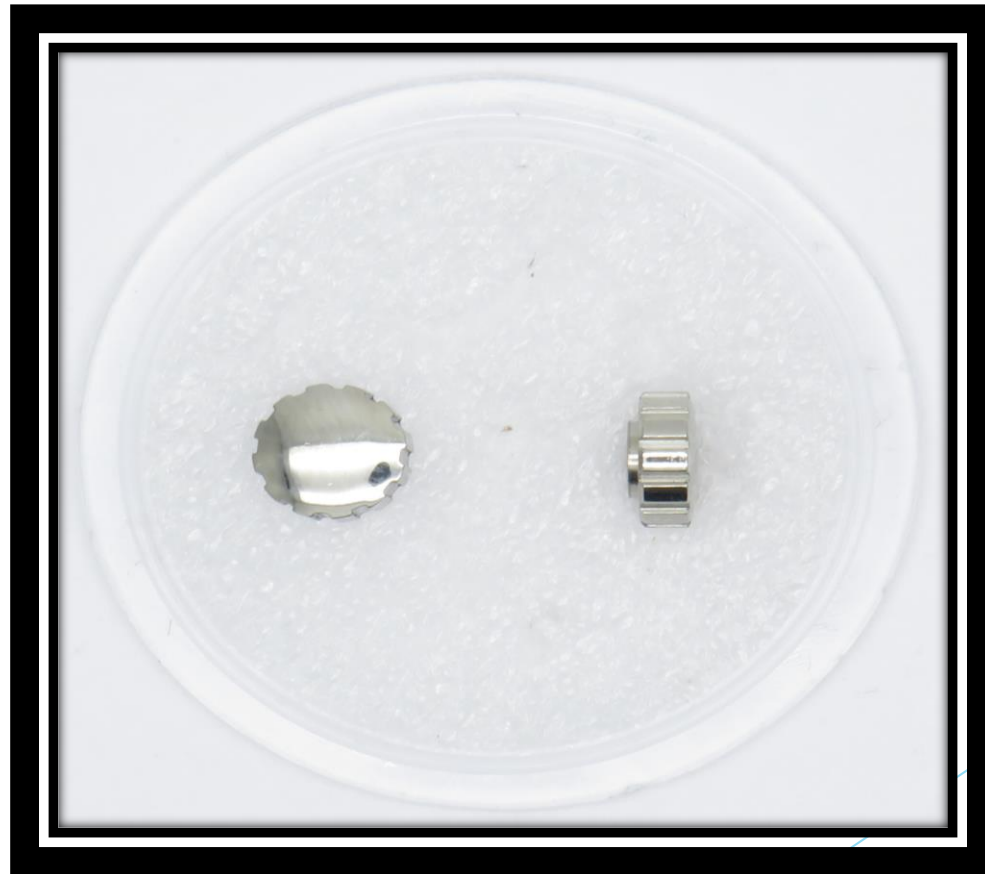

CORONAS

CORONAS CON ROSCA 0.90MM VARIOS MODELOS

C-1

**ROSCA 0.90MM
MEDIDA 7.5MM X 4.6MM
PLATEADA**

C-2

**ROSCA 0.90MM
MEDIDA 8.0MM X 5.6MM
PLATEADA**

C-3

**ROSCA 0.90MM
MEDIDA 8.0MM X 4.2MM
PLATEADA**

C-8

**ROSCA 0.90MM
MEDIDA 8.0MM X 4.2MM
PLATEADA**

C-9

**ROSCA 0.90MM
MEDIDA 7.5MM X 4.4MM
PLATEADA**

C-10

**ROSCA 0.90MM
MEDIDA 7.5MM X 4.5MM
PLATEADA**

C-18D

**ROSCA 0.90MM
MEDIDA 3.5MM X 1.8MM
DORADA**

C-19

**ROSCA 0.90MM
MEDIDA 4.0MM X 3.1MM
PLATEADA**

C-30

**ROSCA 0.90MM
MEDIDA 3.5MM X 2.0MM
PLATEADA**

C-32

**ROSCA 0.90MM
MEDIDA 6.0MM X 3.4MM
PLATEADA**

C-33/D

**ROSCA 0.90MM
MEDIDA 6.0MM X 3.6MM
PLATEADA, DORADA**

C-35

**ROSCA 0.90MM
MEDIDA 7.0MM X 3.0MM
PLATEADA**

C-36

**ROSCA 0.90MM
MEDIDA 7.0MM X 4.6MM
PLATEADA**

C-37/N

**ROSCA 0.90MM
MEDIDA 8.0MM X 7.0MM
PLATEADA**

C-38

**ROSCA 0.90MM
MEDIDA 7.0MM X 4.2MM
PLATEADA**