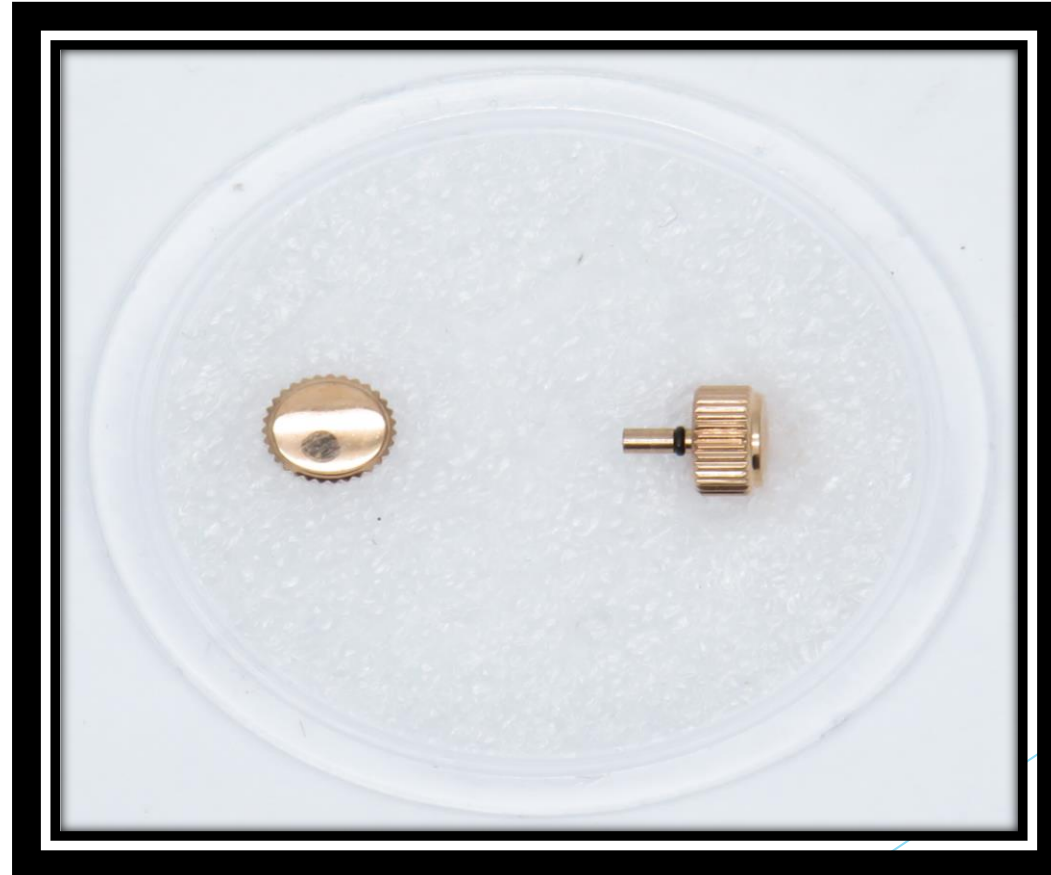

CORONAS

CORONAS CON ROSCA 0.90MM VARIOS MODELOS

C-1

**ROSCA 0.90MM
MEDIDA 7.5MM X 4.6MM
PLATEADA**

C-2

**ROSCA 0.90MM
MEDIDA 8.0MM X 5.6MM
PLATEADA**

C-3

**ROSCA 0.90MM
MEDIDA 8.0MM X 4.2MM
PLATEADA**

C-53/D/R

ROSCA 0.90MM

MEDIDAS 6.5MM X 4.0MM

PLATEADA, DORADA, ORO ROSA CON PIEDRA AZUL

C-54/D/R

ROSCA 0.90MM

MEDIDAS 7.0MM 3.7MM

PLATEADA, DORADA, ORO ROSA

C-55/D

ROSCA 0.90MM

MEDIDAS 8.0MM X 5.0MM

PLATEADA, DORADA CON PIEDRA AZUL

C-56/D

ROSCA 0.90MM

MEDIDAS 8.0MM X 5.0MM

PLATEADA, DORADA CON PIEDRA AZUL

C-71

**ROSCA 0.90MM
MEDIDAS 5.5MM X 3.0MM
PLATEADA**

C-72/D

**ROSCA 0.90MM
MEDIDAS 6.0MM X 3.3MM
PLATEADA, DORADA**

C-73/D

**ROSCA 0.90MM
MEDIDA 5.5MM X 3.0MM
PLATEADA, DORADA**

C-75R

**ROSCA 0.90MM
MEDIDA 5.6MM X 3.0MM
ORO ROSA**