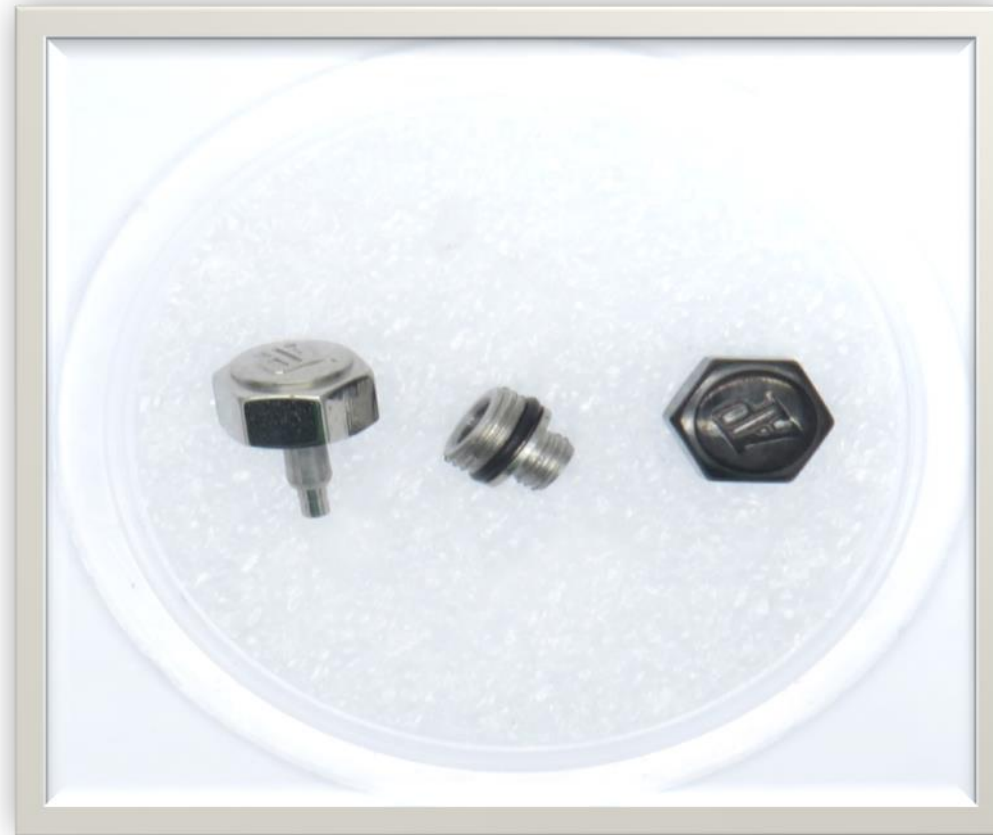

C-107/D/N/R

**ROSCA 0.90MM CON TUBO
MEDIDAS 6.5MM X 3.2MM**

PLATEADA, DORADA, NEGRA, ORO ROSA

C-108/D/R

**ROSCA 0.90MM CON TUBO
MEDIDAS 6.5MM X 3.2MM
PLATEADA, DORADA, ORO ROSA**

C-109/N

**ROSCA 0.90MM CON TUBO
MEDIDAS 6.7MM X 3.6MM
PLATEADA, NEGRA**