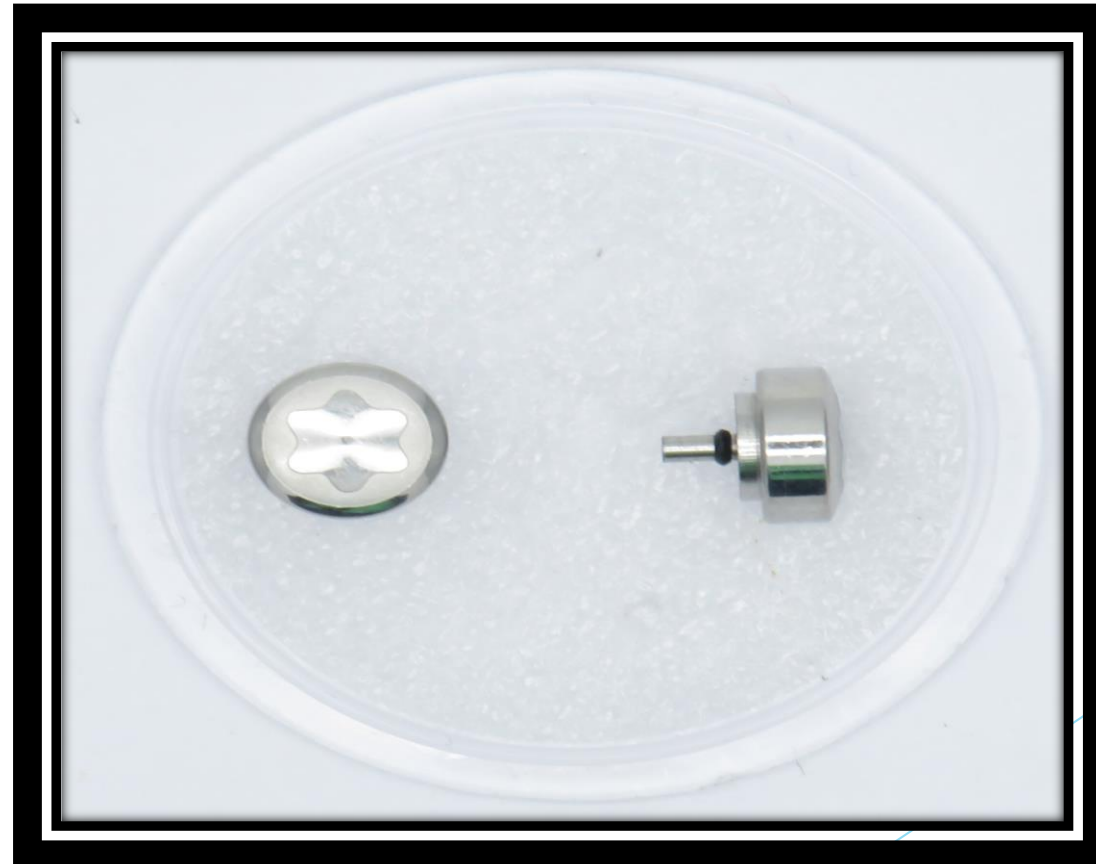

CORONAS

CORONAS CON ROSCA 0.90MM VARIOS MODELOS

C-1

**ROSCA 0.90MM
MEDIDA 7.5MM X 4.6MM
PLATEADA**

C-2

**ROSCA 0.90MM
MEDIDA 8.0MM X 5.6MM
PLATEADA**

C-3

**ROSCA 0.90MM
MEDIDA 8.0MM X 4.2MM
PLATEADA**

C-4/N

**ROSCA 0.90MM
MEDIDA 7.0MM X 3.6MM
PLATEADA, NEGRA**

C-5

**ROSCA 0.90MM
MEDIDA 10.0MM X 6.0MM
PLATEADA**

C-6

**ROSCA 0.90MM
MEDIDA 8.0MM X 2.0MM
PLATEADA**

C-7

**ROSCA 0.90MM
MEDIDA 8.0MM X 3.4MM
PLATEADA**

C-8

**ROSCA 0.90MM
MEDIDA 8.0MM X 4.2MM
PLATEADA**

C-9

**ROSCA 0.90MM
MEDIDA 7.5MM X 4.4MM
PLATEADA**

C-10

**ROSCA 0.90MM
MEDIDA 7.5MM X 4.5MM
PLATEADA**

C-18D

**ROSCA 0.90MM
MEDIDA 3.5MM X 1.8MM
DORADA**

C-19

**ROSCA 0.90MM
MEDIDA 4.0MM X 3.1MM
PLATEADA**

C-30

**ROSCA 0.90MM
MEDIDA 3.5MM X 2.0MM
PLATEADA**

C-32

**ROSCA 0.90MM
MEDIDA 6.0MM X 3.4MM
PLATEADA**

C-33/D

**ROSCA 0.90MM
MEDIDA 6.0MM X 3.6MM
PLATEADA, DORADA**