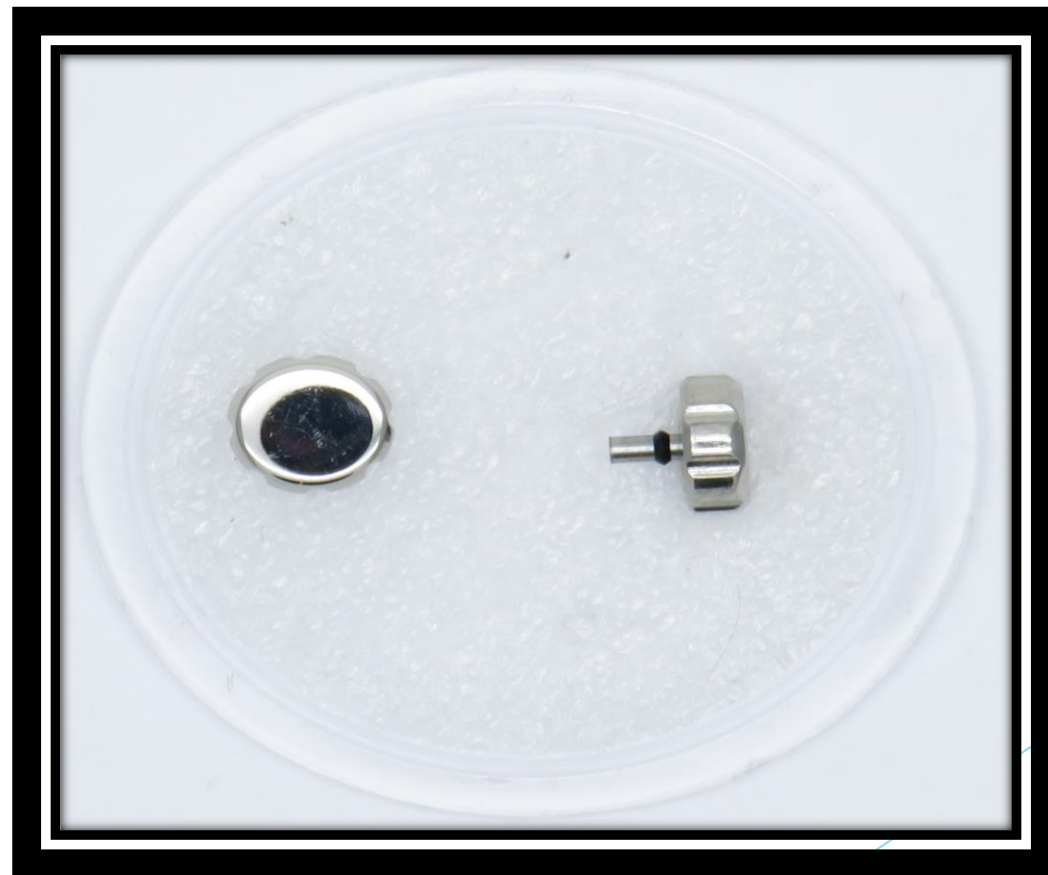

CORONAS

CORONAS CON ROSCA 0.90MM VARIOS MODELOS

C-1

**ROSCA 0.90MM
MEDIDA 7.5MM X 4.6MM
PLATEADA**

C-2

**ROSCA 0.90MM
MEDIDA 8.0MM X 5.6MM
PLATEADA**

C-3

**ROSCA 0.90MM
MEDIDA 8.0MM X 4.2MM
PLATEADA**

C-39

**ROSCA 0.90MM
MEDIDA 9.0MM X 3.7MM
PLATEADA**

C-40

**ROSCA 0.90MM
MEDIDA 7.0MM X 3.0MM
PLATEADA**

C-41

**ROSCA 0.90MM
MEDIDAS 7.0MM X 2.7MM
PLATEADA**

C-41T

**ROSCA 0.90MM
MEDIDA 7.0MM X 2.7MM
PLATEADA**