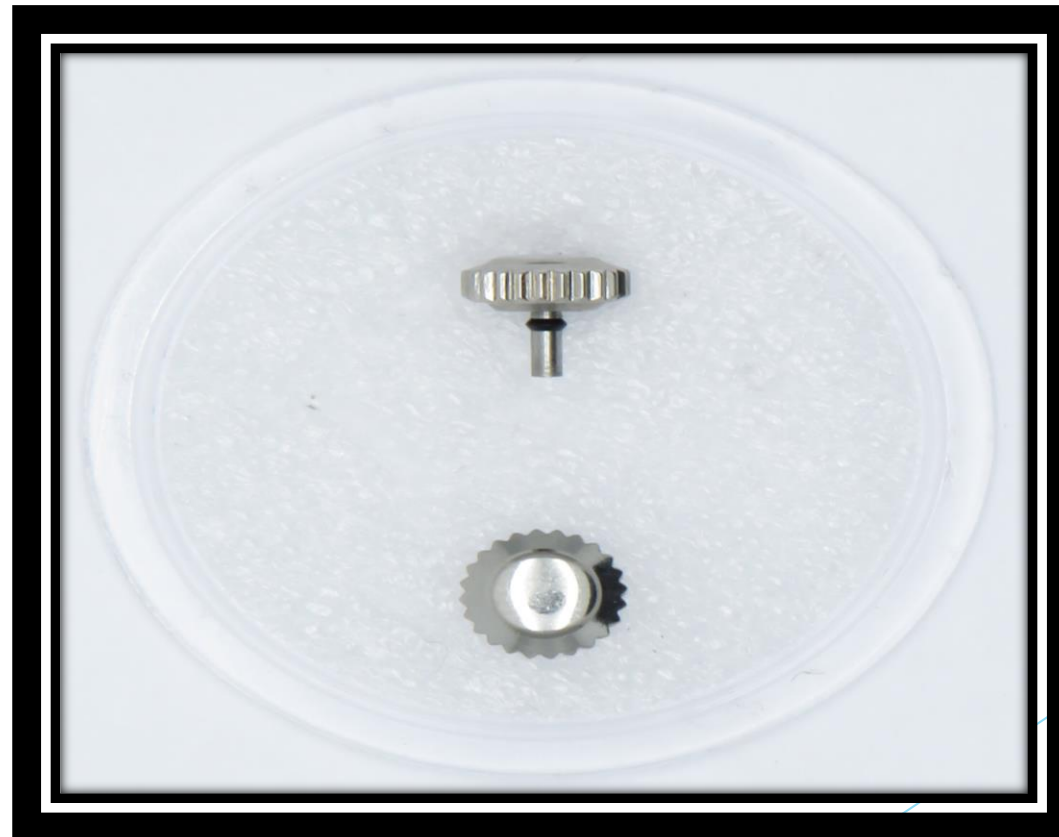

C-40

**ROSCA 0.90MM
MEDIDA 7.0MM X 3.0MM
PLATEADA**