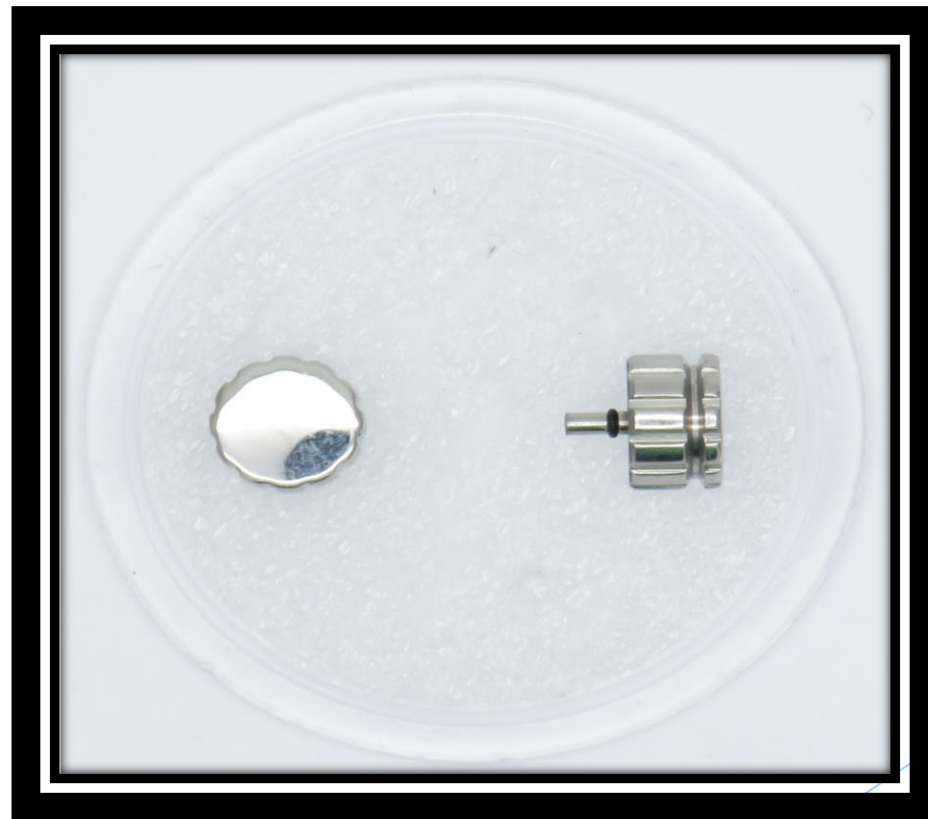

CORONAS

CORONAS CON ROSCA 0.90MM VARIOS MODELOS

C-1

**ROSCA 0.90MM
MEDIDA 7.5MM X 4.6MM
PLATEADA**

C-2

**ROSCA 0.90MM
MEDIDA 8.0MM X 5.6MM
PLATEADA**

C-3

**ROSCA 0.90MM
MEDIDA 8.0MM X 4.2MM
PLATEADA**

C-4/N

**ROSCA 0.90MM
MEDIDA 7.0MM X 3.6MM
PLATEADA, NEGRA**

C-5

**ROSCA 0.90MM
MEDIDA 10.0MM X 6.0MM
PLATEADA**

C-6

**ROSCA 0.90MM
MEDIDA 8.0MM X 2.0MM
PLATEADA**

C-7

**ROSCA 0.90MM
MEDIDA 8.0MM X 3.4MM
PLATEADA**

C-8

**ROSCA 0.90MM
MEDIDA 8.0MM X 4.2MM
PLATEADA**

C-9

**ROSCA 0.90MM
MEDIDA 7.5MM X 4.4MM
PLATEADA**

C-10

**ROSCA 0.90MM
MEDIDA 7.5MM X 4.5MM
PLATEADA**

C-18D

**ROSCA 0.90MM
MEDIDA 3.5MM X 1.8MM
DORADA**

C-19

**ROSCA 0.90MM
MEDIDA 4.0MM X 3.1MM
PLATEADA**

C-30

**ROSCA 0.90MM
MEDIDA 3.5MM X 2.0MM
PLATEADA**

C-32

**ROSCA 0.90MM
MEDIDA 6.0MM X 3.4MM
PLATEADA**

C-33/D

**ROSCA 0.90MM
MEDIDA 6.0MM X 3.6MM
PLATEADA, DORADA**