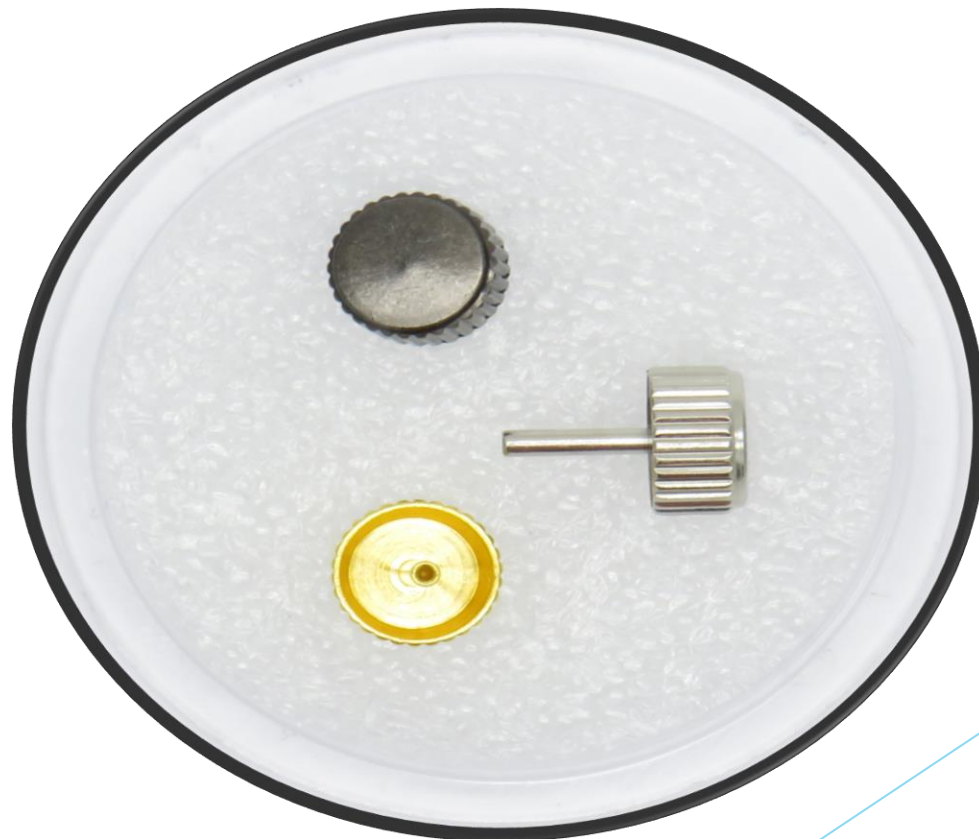

C-113D/N/R

**ROSCA 0.90MM CON TUBO
MEDIDAS 7.0MM X 4.3MM
DORADA, NEGRA, ORO ROSA**

C-114/D/N/R

**ROSCA 0.90MM CON TUBO
MEDIDAS 7.4MM X 3.8MM
PLATEADA, DORADA, NEGRA, ORO ROSA**

C-115/D/N/R

**ROSCA 0.90MM CON TUBO
MEDIDAS 8.0MM X 4.4MM
PLATEADA, DORADA, NEGRA, ORO ROSA**

CORONAS

ROSCA 0.90MM ECONOMICAS

CE-1/D/N

ROSCA 0.90MM ECONOMICA
MEDIDAS 7.0MM X 4.0MM X10.0MM
PLATEADA, DORADA, NEGRA

CE-2/D/N

ROSCA 0.90MM ECONOMICA
MEDIDAS 6.0MM X 3.0MM X 11.0MM
PLATEADA, DORADA, NEGRA

CE-3/D/N

ROSCA 0.90MM ECONOMICA
MEDIDAS 6.0MM X 3.0MM X 7.0MM
PLATEADA, DORADA, NEGRA

CE-4/D/N

ROSCA 0.90MM ECONOMICA
MEDIDAS 5.0MM X 3.0MM X 11.0MM
PLATEADA, DORADA, NEGRA

CE-5/D/N

ROSCA 0.90MM ECONOMICA
MEDIDAS 5.0MM X 3.0MM X 8.0MM
PLATEADA, DORADA, NEGRA