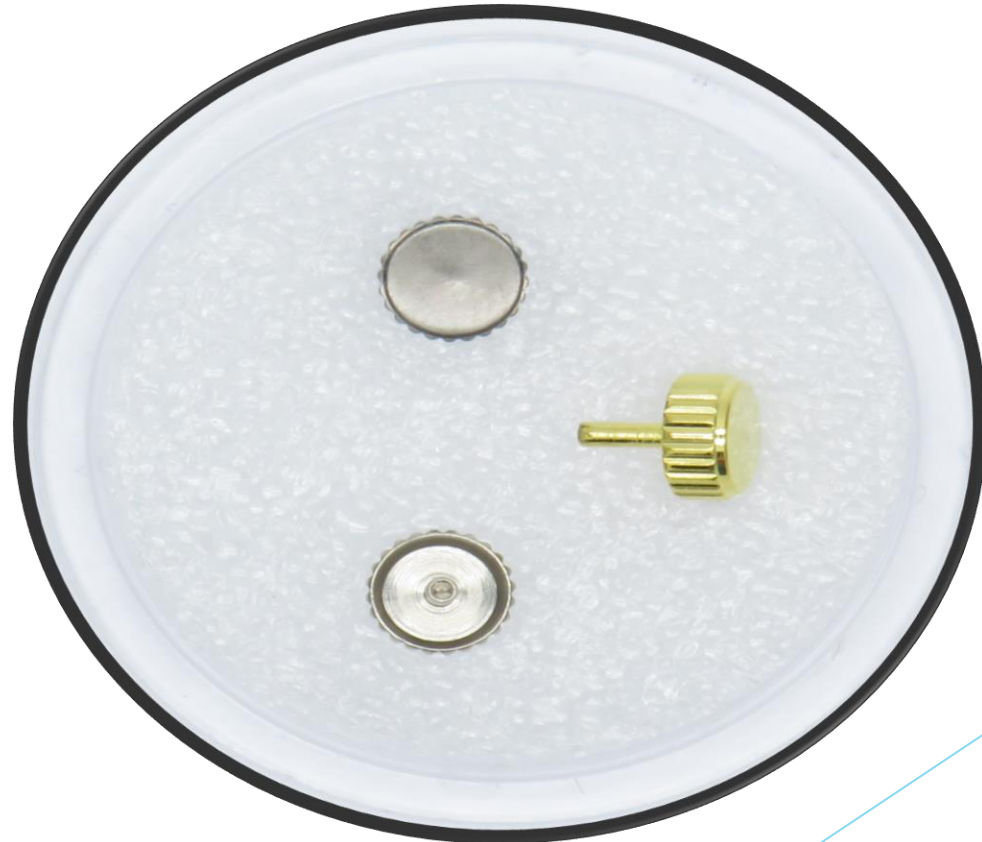

CORONAS

ROSCA 0.90MM ECONOMICAS

CE-1/D/N

ROSCA 0.90MM ECONOMICA
MEDIDAS 7.0MM X 4.0MM X10.0MM
PLATEADA, DORADA, NEGRA

CE-2/D/N

ROSCA 0.90MM ECONOMICA
MEDIDAS 6.0MM X 3.0MM X 11.0MM
PLATEADA, DORADA, NEGRA

CE-3/D/N

ROSCA 0.90MM ECONOMICA
MEDIDAS 6.0MM X 3.0MM X 7.0MM
PLATEADA, DORADA, NEGRA

CE-4/D/N

ROSCA 0.90MM ECONOMICA
MEDIDAS 5.0MM X 3.0MM X 11.0MM
PLATEADA, DORADA, NEGRA

CE-5/D/N

ROSCA 0.90MM ECONOMICA
MEDIDAS 5.0MM X 3.0MM X 8.0MM
PLATEADA, DORADA, NEGRA

CE-6/D/N

ROSCA 0.90MM ECONOMICA
MEDIDAS 6.0MM X 3.0MM
PLATEADA, DORADA, NEGRA

CE-7/D/N

ROSCA 0.90MM ECONOMICA
MEDIDAS 5.0MM X 3.0MM X 4.0MM
PLATEADA, DORADA, NEGRA

CE-8/D/N

ROSCA 0.90MM ECONOMICA
MEDIDAS 4.0MM X 2.4MM X 8.4MM
PLATEADA, DORADA, NEGRA