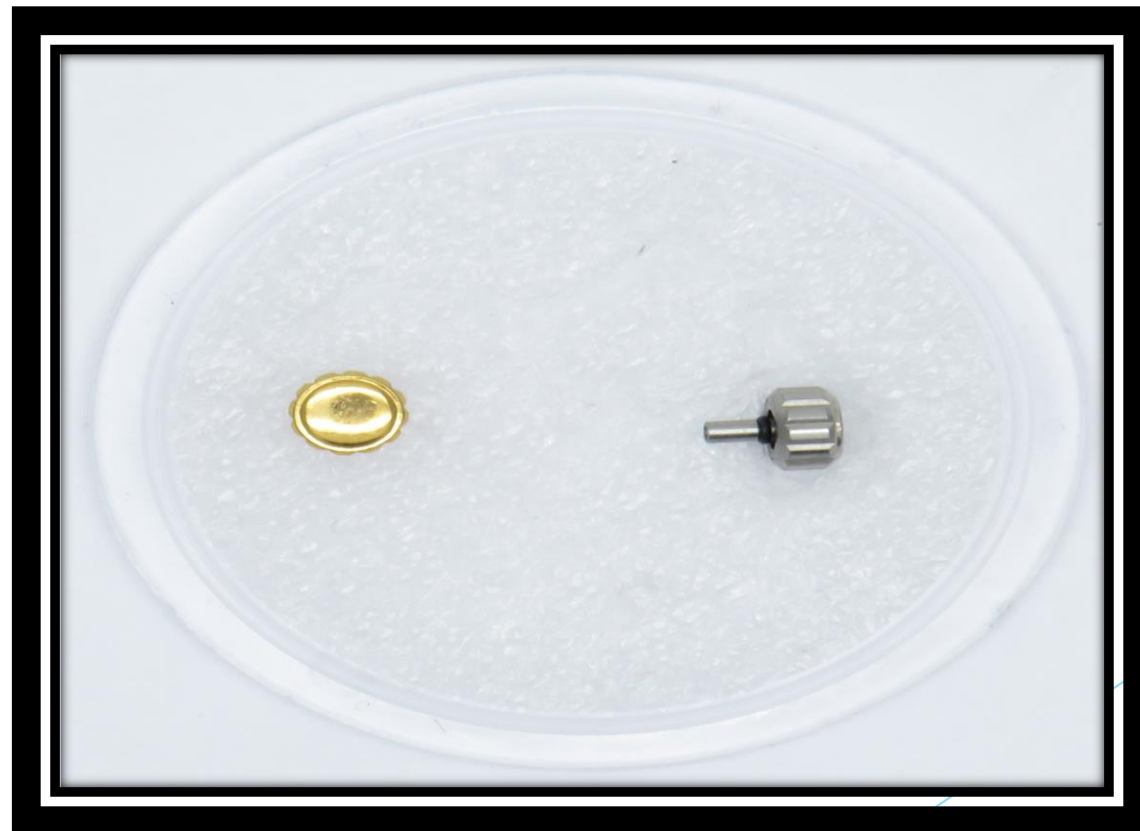

C-77/D

**ROSCA 0.90MM
MEDIDAS 4.5MM X 2.6MM
PLATEADA, DORADA**