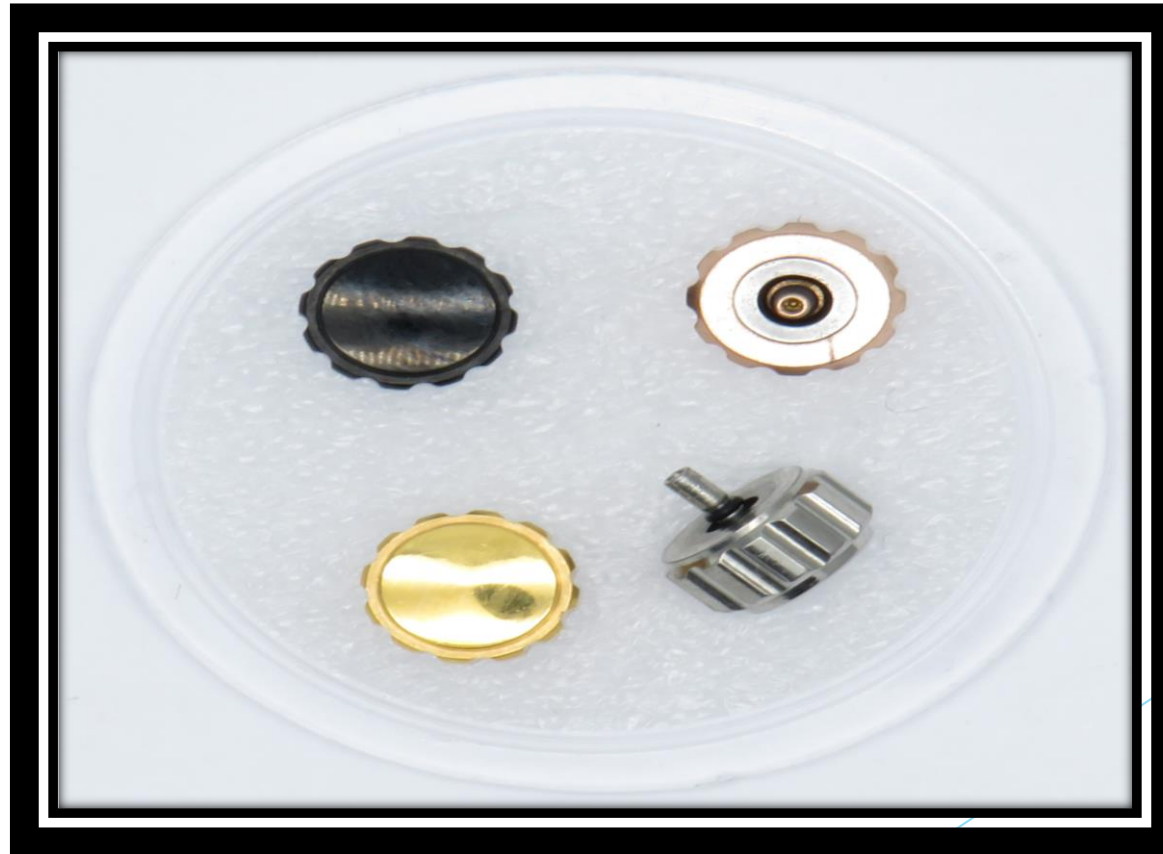

**CORONAS CON ROSCA 0.90MM
Y TUBO
VARIOS MODELOS**

C-20/D/N

**ROSCA 0.90MM CON TUBO
MEDIDA 6.0MM X 2.8MM
PLATEADA, DORADA, NEGRA**

C-21

**ROSCA 0.90MM CON TUBO
MEDIDA 7.0MM X 4.5MM
PLATEADA**

C-23/D

**ROSCA 0.90MM CON TUBO
MEDIDA 70.MM X 3.4MM
PLATEADA, DORADA**