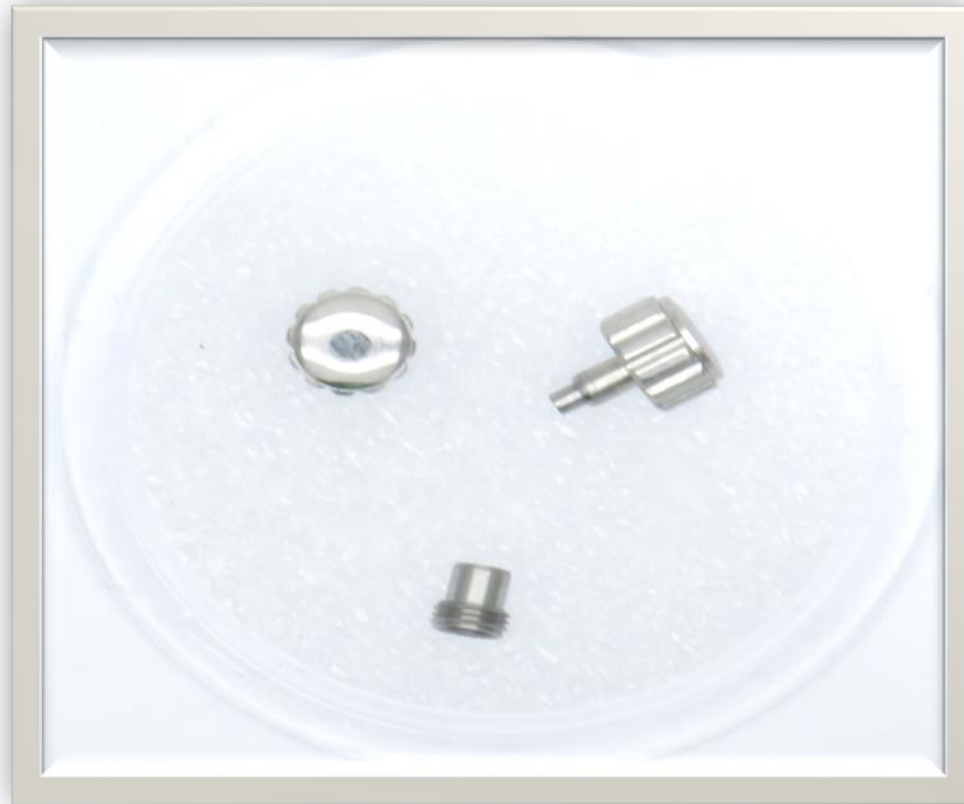

C-101

**ROSCA 0.90MM CON TUBO
MEDIDAS 5.5MM X 3.5MM
PLATEADA**