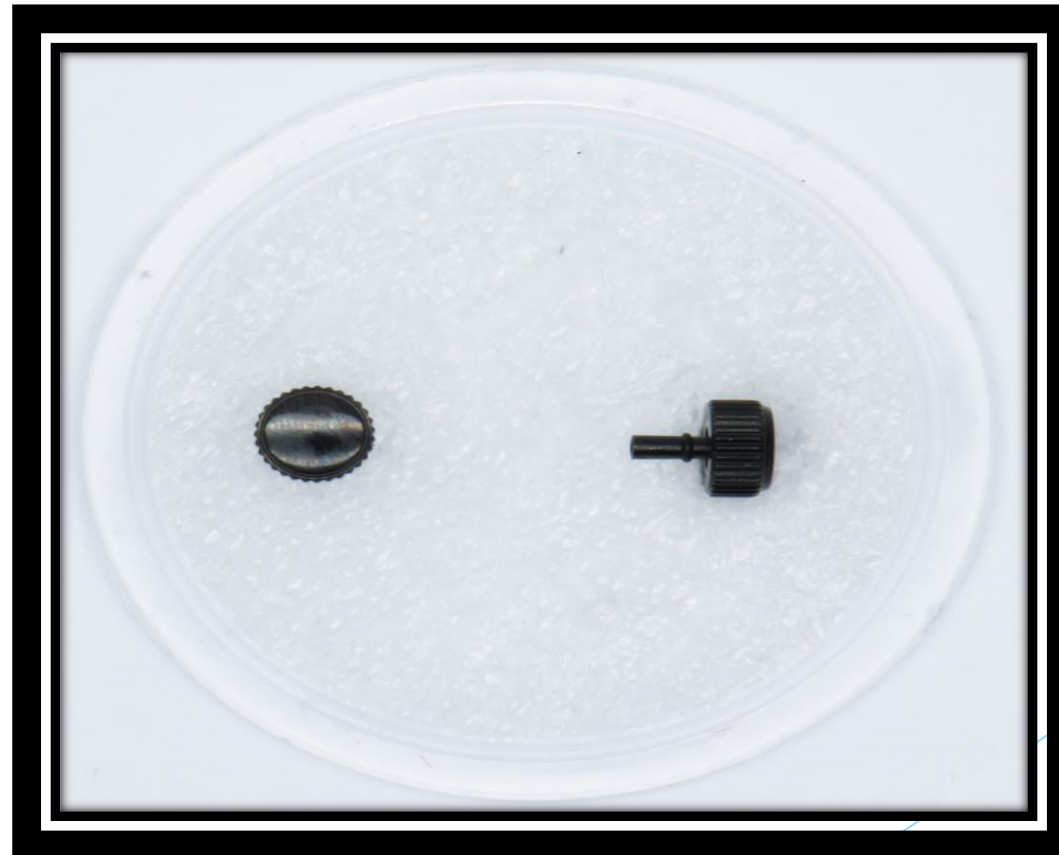

C-76N

**ROSCA 0.90MM
MEDIDA 5.0MM X 2.8MM
NEGRA**