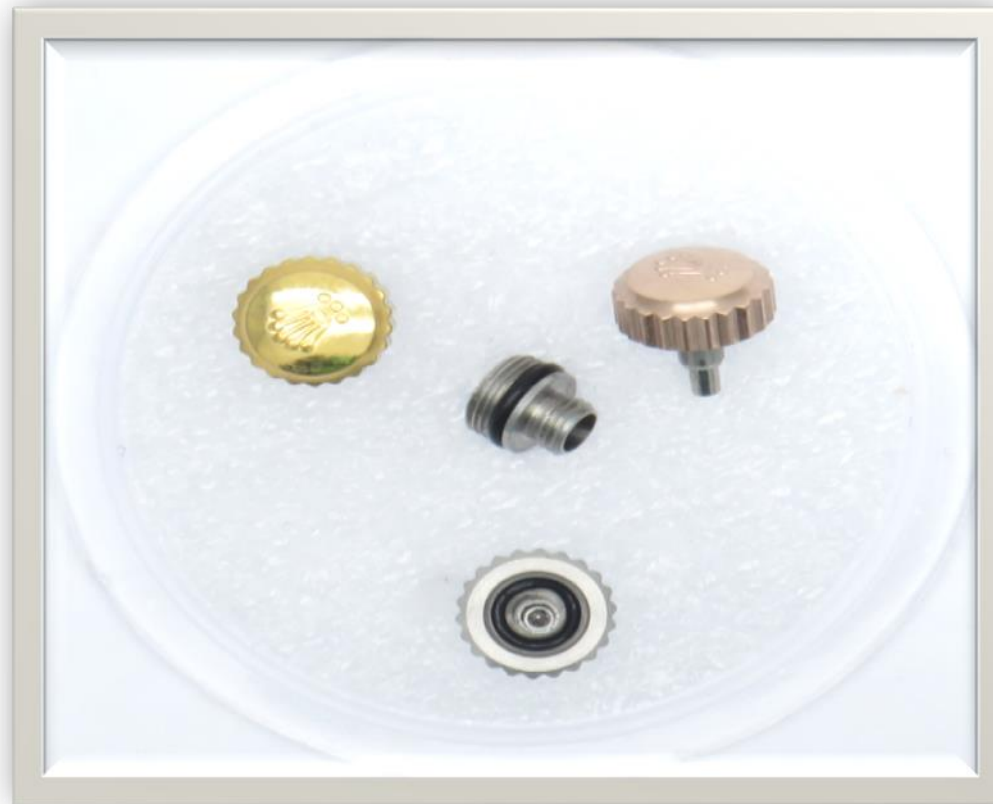

C-107/D/N/R

**ROSCA 0.90MM CON TUBO
MEDIDAS 6.5MM X 3.2MM**

PLATEADA, DORADA, NEGRA, ORO ROSA

C-108/D/R

**ROSCA 0.90MM CON TUBO
MEDIDAS 6.5MM X 3.2MM
PLATEADA, DORADA, ORO ROSA**

C-109/N

**ROSCA 0.90MM CON TUBO
MEDIDAS 6.7MM X 3.6MM
PLATEADA, NEGRA**