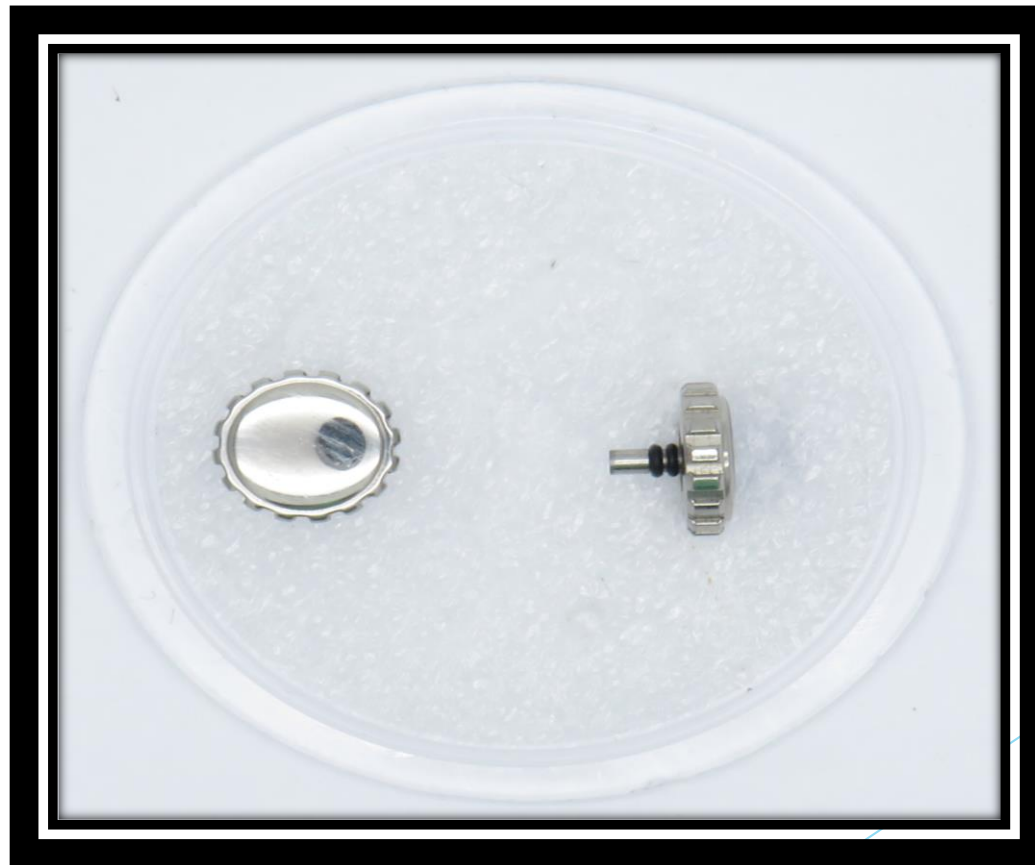

CORONAS

CORONAS CON ROSCA 0.90MM VARIOS MODELOS

C-1

**ROSCA 0.90MM
MEDIDA 7.5MM X 4.6MM
PLATEADA**

C-2

**ROSCA 0.90MM
MEDIDA 8.0MM X 5.6MM
PLATEADA**

C-3

**ROSCA 0.90MM
MEDIDA 8.0MM X 4.2MM
PLATEADA**

C-4/N

**ROSCA 0.90MM
MEDIDA 7.0MM X 3.6MM
PLATEADA, NEGRA**

C-5

**ROSCA 0.90MM
MEDIDA 10.0MM X 6.0MM
PLATEADA**

C-6

**ROSCA 0.90MM
MEDIDA 8.0MM X 2.0MM
PLATEADA**

C-7

**ROSCA 0.90MM
MEDIDA 8.0MM X 3.4MM
PLATEADA**

C-8

**ROSCA 0.90MM
MEDIDA 8.0MM X 4.2MM
PLATEADA**

C-9

**ROSCA 0.90MM
MEDIDA 7.5MM X 4.4MM
PLATEADA**

C-10

**ROSCA 0.90MM
MEDIDA 7.5MM X 4.5MM
PLATEADA**

C-18D

**ROSCA 0.90MM
MEDIDA 3.5MM X 1.8MM
DORADA**

C-19

**ROSCA 0.90MM
MEDIDA 4.0MM X 3.1MM
PLATEADA**

C-30

**ROSCA 0.90MM
MEDIDA 3.5MM X 2.0MM
PLATEADA**

C-32

**ROSCA 0.90MM
MEDIDA 6.0MM X 3.4MM
PLATEADA**

C-33/D

**ROSCA 0.90MM
MEDIDA 6.0MM X 3.6MM
PLATEADA, DORADA**