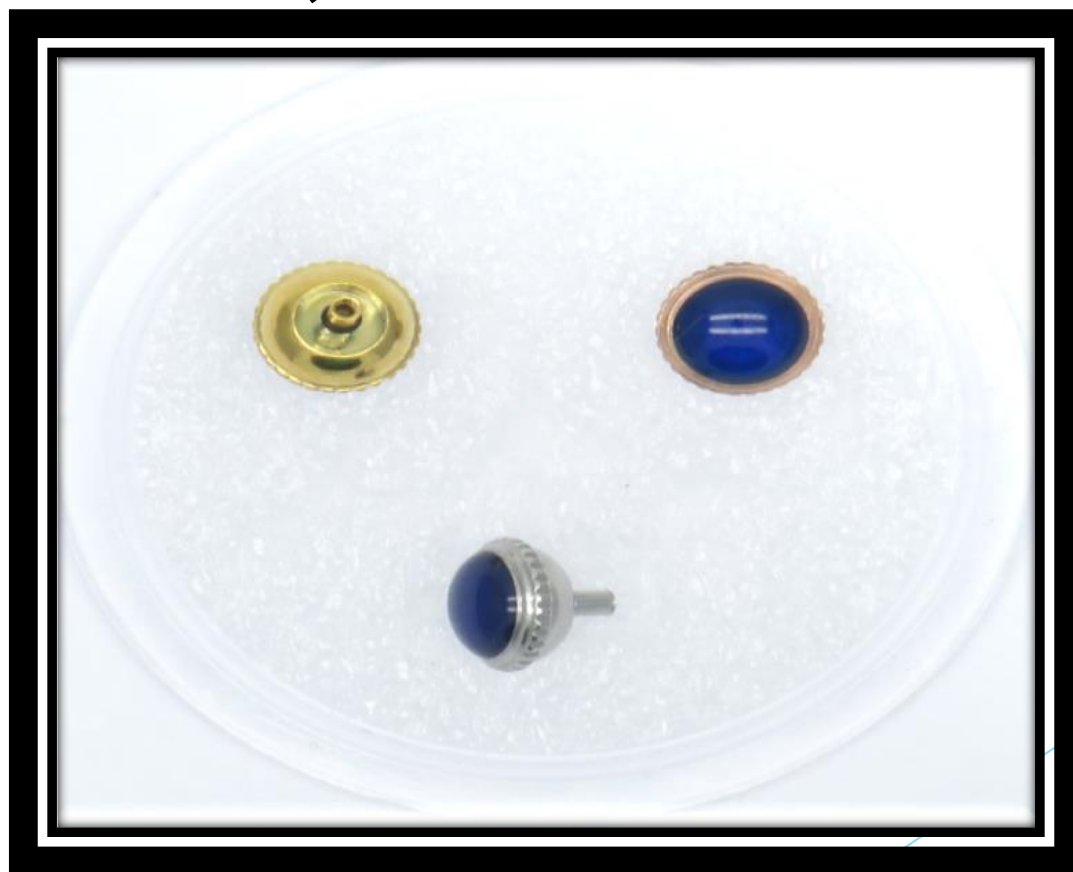

C-53/D/R

ROSCA 0.90MM

MEDIDAS 6.5MM X 4.0MM

PLATEADA, DORADA, ORO ROSA CON PIEDRA AZUL