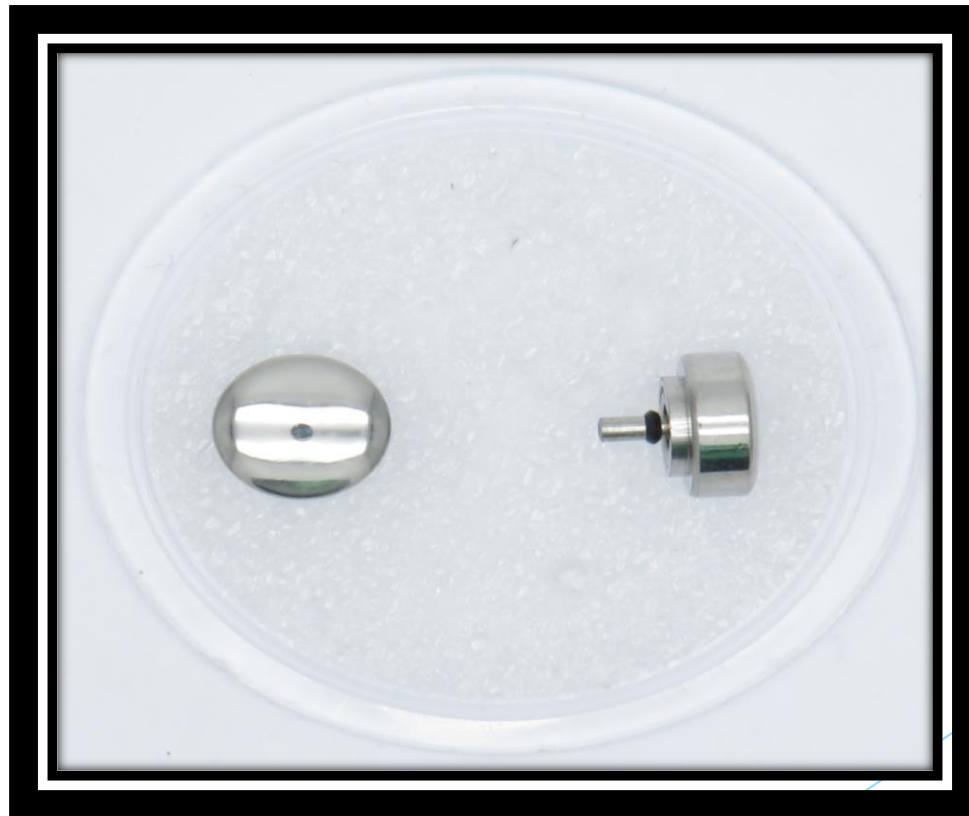

CORONAS

CORONAS CON ROSCA 0.90MM VARIOS MODELOS

C-1

**ROSCA 0.90MM
MEDIDA 7.5MM X 4.6MM
PLATEADA**

C-2

**ROSCA 0.90MM
MEDIDA 8.0MM X 5.6MM
PLATEADA**

C-3

**ROSCA 0.90MM
MEDIDA 8.0MM X 4.2MM
PLATEADA**

C-4/N

**ROSCA 0.90MM
MEDIDA 7.0MM X 3.6MM
PLATEADA, NEGRA**

C-5

**ROSCA 0.90MM
MEDIDA 10.0MM X 6.0MM
PLATEADA**

C-6

**ROSCA 0.90MM
MEDIDA 8.0MM X 2.0MM
PLATEADA**

C-7

**ROSCA 0.90MM
MEDIDA 8.0MM X 3.4MM
PLATEADA**

C-8

**ROSCA 0.90MM
MEDIDA 8.0MM X 4.2MM
PLATEADA**

C-9

**ROSCA 0.90MM
MEDIDA 7.5MM X 4.4MM
PLATEADA**

C-10

**ROSCA 0.90MM
MEDIDA 7.5MM X 4.5MM
PLATEADA**

C-18D

**ROSCA 0.90MM
MEDIDA 3.5MM X 1.8MM
DORADA**

C-19

**ROSCA 0.90MM
MEDIDA 4.0MM X 3.1MM
PLATEADA**

C-30

**ROSCA 0.90MM
MEDIDA 3.5MM X 2.0MM
PLATEADA**

C-32

**ROSCA 0.90MM
MEDIDA 6.0MM X 3.4MM
PLATEADA**

C-33/D

**ROSCA 0.90MM
MEDIDA 6.0MM X 3.6MM
PLATEADA, DORADA**