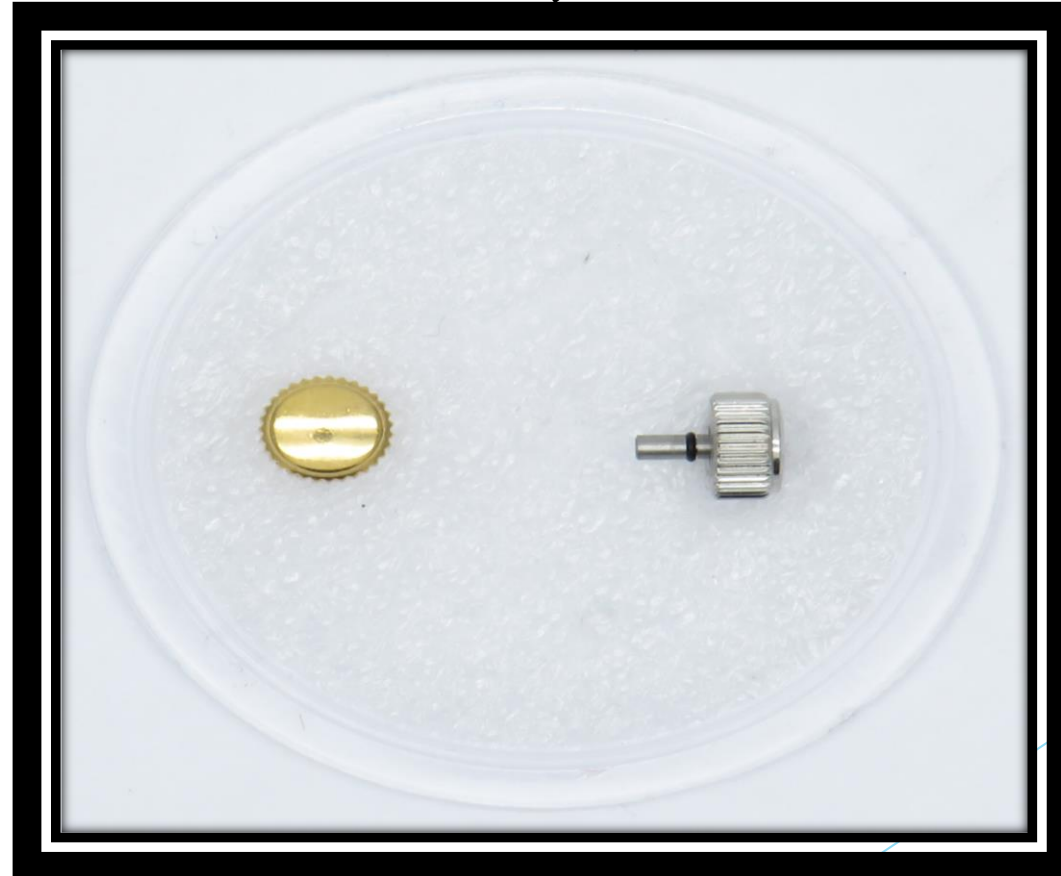

C-71

**ROSCA 0.90MM
MEDIDAS 5.5MM X 3.0MM
PLATEADA**

C-72/D

**ROSCA 0.90MM
MEDIDAS 6.0MM X 3.3MM
PLATEADA, DORADA**

C-73/D

**ROSCA 0.90MM
MEDIDA 5.5MM X 3.0MM
PLATEADA, DORADA**

C-75R

**ROSCA 0.90MM
MEDIDA 5.6MM X 3.0MM
ORO ROSA**