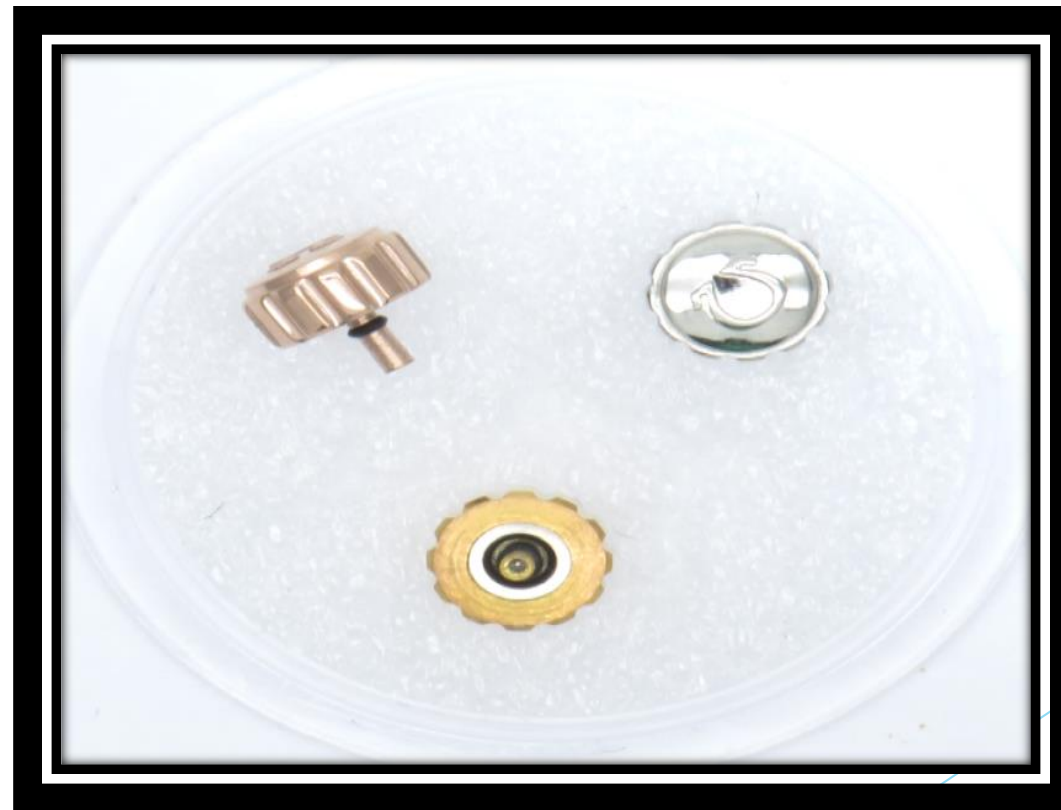

C-53/D/R

ROSCA 0.90MM

MEDIDAS 6.5MM X 4.0MM

PLATEADA, DORADA, ORO ROSA CON PIEDRA AZUL

C-54/D/R

ROSCA 0.90MM

MEDIDAS 7.0MM 3.7MM

PLATEADA, DORADA, ORO ROSA