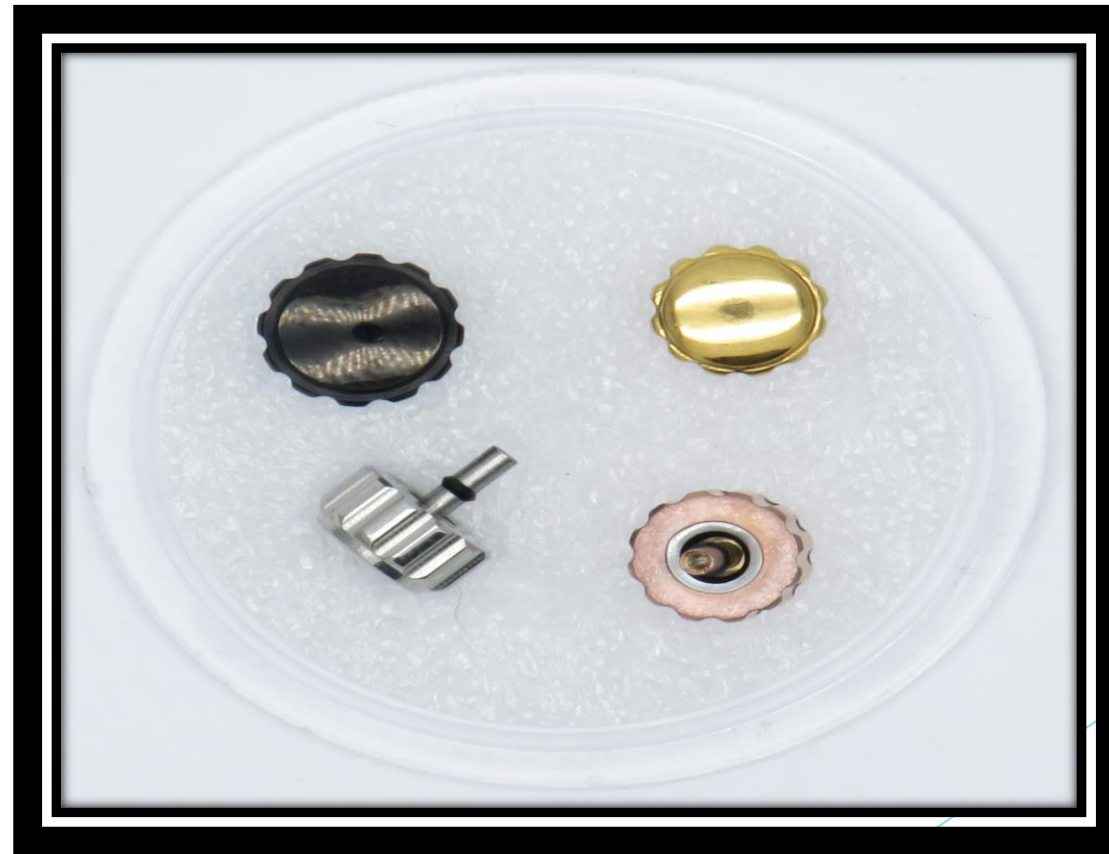

C-90P/D/N/R

ROSCA 0.90MM

MEDIDA 7.0MM X 4.0MM

PLATEADA, DORADA, NEGRA, ORO ROSA