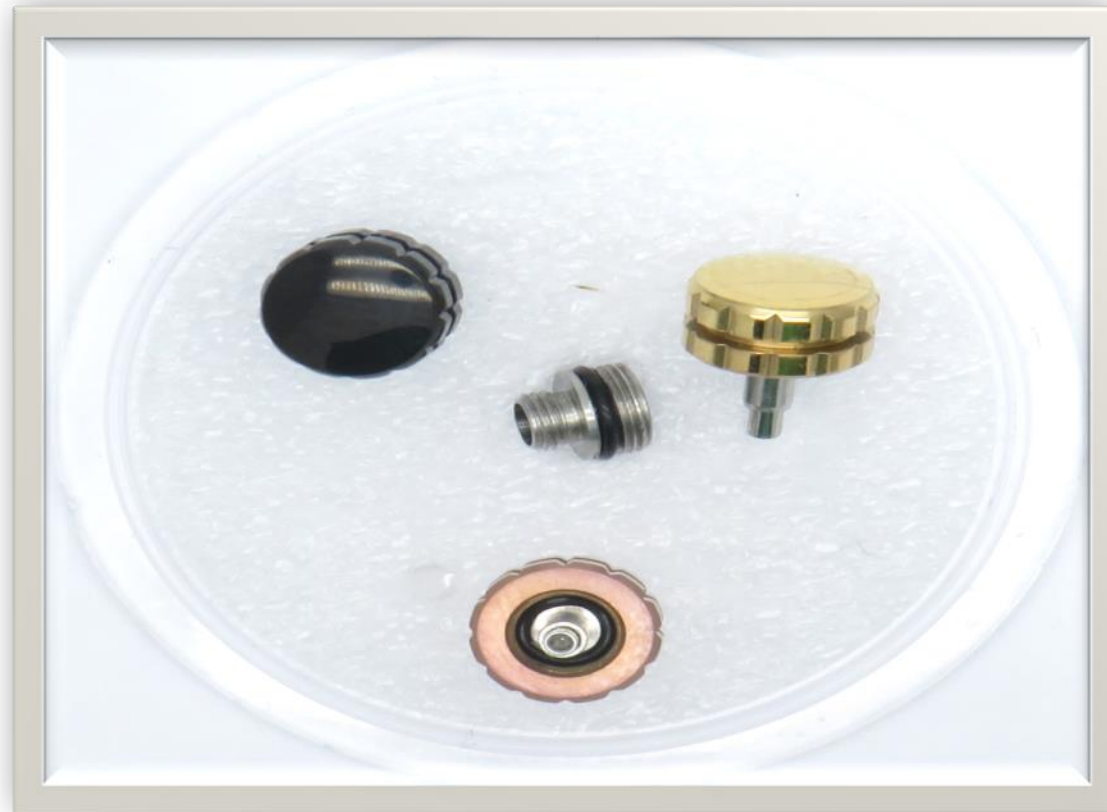

C-113D/N/R

**ROSCA 0.90MM CON TUBO
MEDIDAS 7.0MM X 4.3MM
DORADA, NEGRA, ORO ROSA**