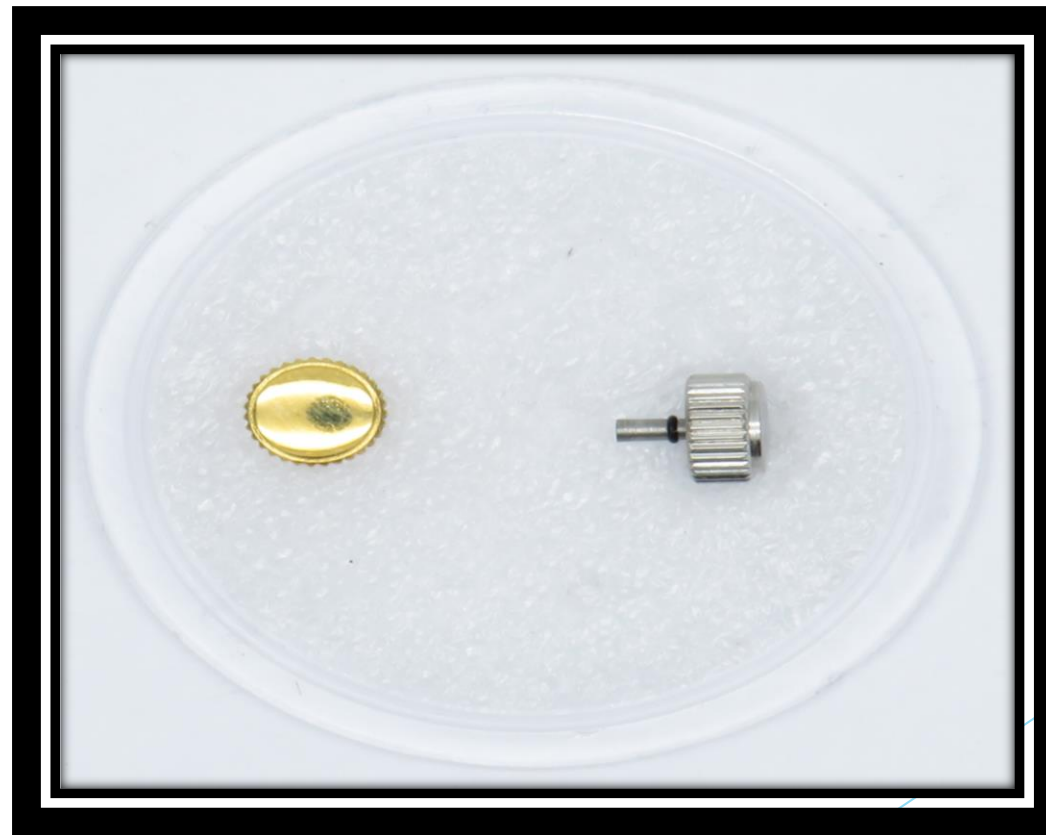

C-72/D

**ROSCA 0.90MM
MEDIDAS 6.0MM X 3.3MM
PLATEADA, DORADA**