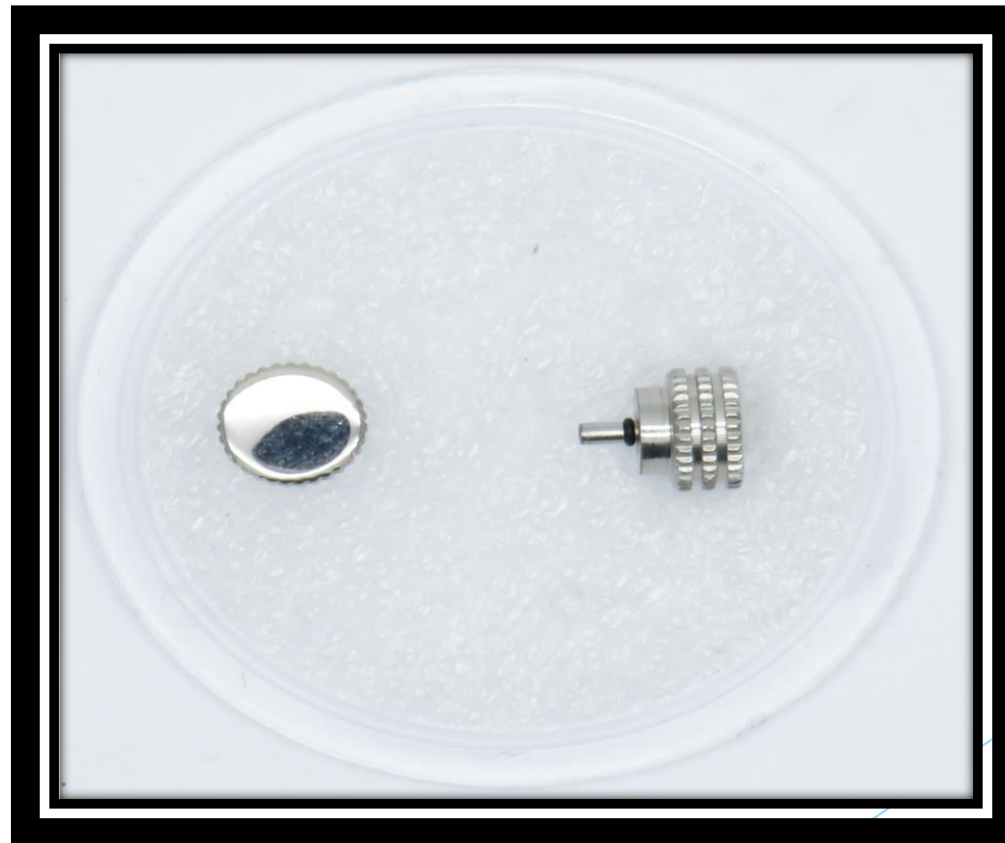

C-46/D/N

ROSCA 0.90MM

MEDIDAS 6.5MM X 3.5MM

PLATEADA, DORADA, NEGRA

C-47

**ROSCA 0.90MM
MEDIDA 6.5MM X 4.7MM
PLATEADA**

C-48

**ROSCA 0.90MM
MEDIDAS 6.5MM X 2.7MM
PLATEADA**

C-49/D

**ROSCA 0.90MM
MEDIDA 6.5MM X 3.2MM
PLATEADA, DORADA**

C-50/D/N/R

ROSCA 0.90MM

MEDIDAS 5.0MM X 2.5MM

PLATEADA, DORADA, NEGRA, ORO ROSA

C-52

**ROSCA 0.90MM
MEDIDAS 5.5MM X 4.1MM
PLATEADA CON PIEDRA AZUL**

C-53/D/R

ROSCA 0.90MM

MEDIDAS 6.5MM X 4.0MM

PLATEADA, DORADA, ORO ROSA CON PIEDRA AZUL

C-54/D/R

ROSCA 0.90MM

MEDIDAS 7.0MM 3.7MM

PLATEADA, DORADA, ORO ROSA