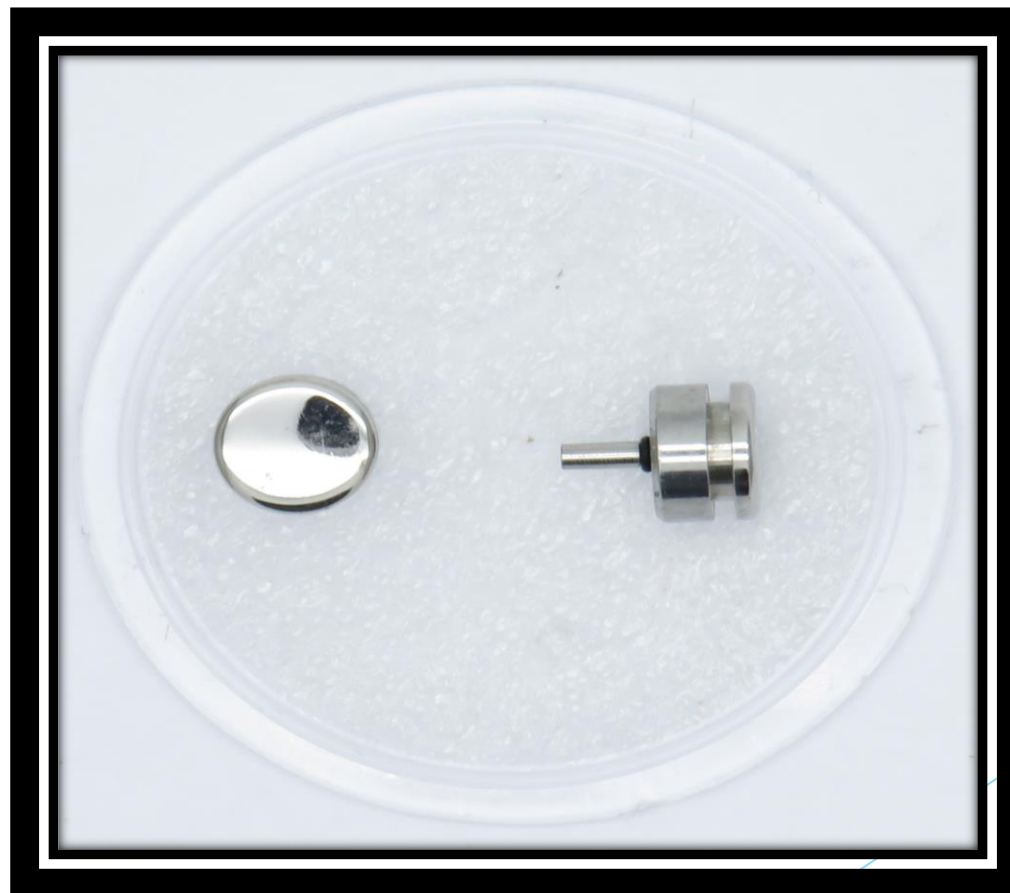

CORONAS

CORONAS CON ROSCA 0.90MM VARIOS MODELOS

C-1

**ROSCA 0.90MM
MEDIDA 7.5MM X 4.6MM
PLATEADA**

C-2

**ROSCA 0.90MM
MEDIDA 8.0MM X 5.6MM
PLATEADA**

C-3

**ROSCA 0.90MM
MEDIDA 8.0MM X 4.2MM
PLATEADA**

C-8

**ROSCA 0.90MM
MEDIDA 8.0MM X 4.2MM
PLATEADA**

C-9

**ROSCA 0.90MM
MEDIDA 7.5MM X 4.4MM
PLATEADA**

C-10

**ROSCA 0.90MM
MEDIDA 7.5MM X 4.5MM
PLATEADA**

C-18D

**ROSCA 0.90MM
MEDIDA 3.5MM X 1.8MM
DORADA**

C-19

**ROSCA 0.90MM
MEDIDA 4.0MM X 3.1MM
PLATEADA**

C-30

**ROSCA 0.90MM
MEDIDA 3.5MM X 2.0MM
PLATEADA**

C-32

**ROSCA 0.90MM
MEDIDA 6.0MM X 3.4MM
PLATEADA**

C-33/D

**ROSCA 0.90MM
MEDIDA 6.0MM X 3.6MM
PLATEADA, DORADA**

C-35

**ROSCA 0.90MM
MEDIDA 7.0MM X 3.0MM
PLATEADA**

C-36

**ROSCA 0.90MM
MEDIDA 7.0MM X 4.6MM
PLATEADA**

C-37/N

**ROSCA 0.90MM
MEDIDA 8.0MM X 7.0MM
PLATEADA**

C-38

**ROSCA 0.90MM
MEDIDA 7.0MM X 4.2MM
PLATEADA**