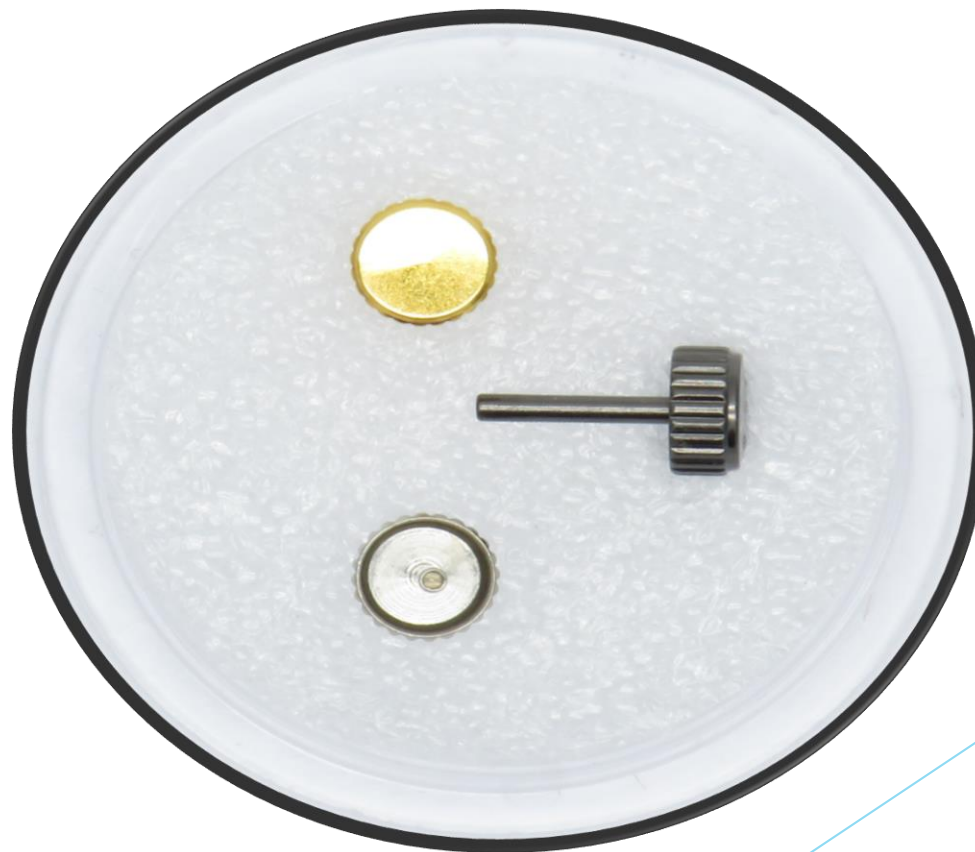

CORONAS

ROSCA 0.90MM ECONOMICAS

CE-1/D/N

ROSCA 0.90MM ECONOMICA
MEDIDAS 7.0MM X 4.0MM X10.0MM
PLATEADA, DORADA, NEGRA

CE-2/D/N

ROSCA 0.90MM ECONOMICA
MEDIDAS 6.0MM X 3.0MM X 11.0MM
PLATEADA, DORADA, NEGRA

CE-3/D/N

ROSCA 0.90MM ECONOMICA
MEDIDAS 6.0MM X 3.0MM X 7.0MM
PLATEADA, DORADA, NEGRA

CE-4/D/N

ROSCA 0.90MM ECONOMICA
MEDIDAS 5.0MM X 3.0MM X 11.0MM
PLATEADA, DORADA, NEGRA

CE-5/D/N

ROSCA 0.90MM ECONOMICA
MEDIDAS 5.0MM X 3.0MM X 8.0MM
PLATEADA, DORADA, NEGRA

CE-6/D/N

ROSCA 0.90MM ECONOMICA
MEDIDAS 6.0MM X 3.0MM
PLATEADA, DORADA, NEGRA

CE-7/D/N

ROSCA 0.90MM ECONOMICA
MEDIDAS 5.0MM X 3.0MM X 4.0MM
PLATEADA, DORADA, NEGRA

CE-8/D/N

ROSCA 0.90MM ECONOMICA
MEDIDAS 4.0MM X 2.4MM X 8.4MM
PLATEADA, DORADA, NEGRA

CE-9/D/N

ROSCA 0.90MM ECONOMICA
MEDIDAS 3.5MM X 2.2MM X 4.2MM
PLATEADA, DORADA, NEGRA

CE-10/D/N

ROSCA 0.90MM ECONOMICA
MEDIDAS 4.0MM X 2.2MM X 4.2MM
PLATEADA, DORADA, NEGRA

CE-11/D/N

ROSCA 0.90MM ECONOMICA
MEDIDAS 4.0MM X 2.4MM X 4.4MM
PLATEADA, DORADA, NEGRA