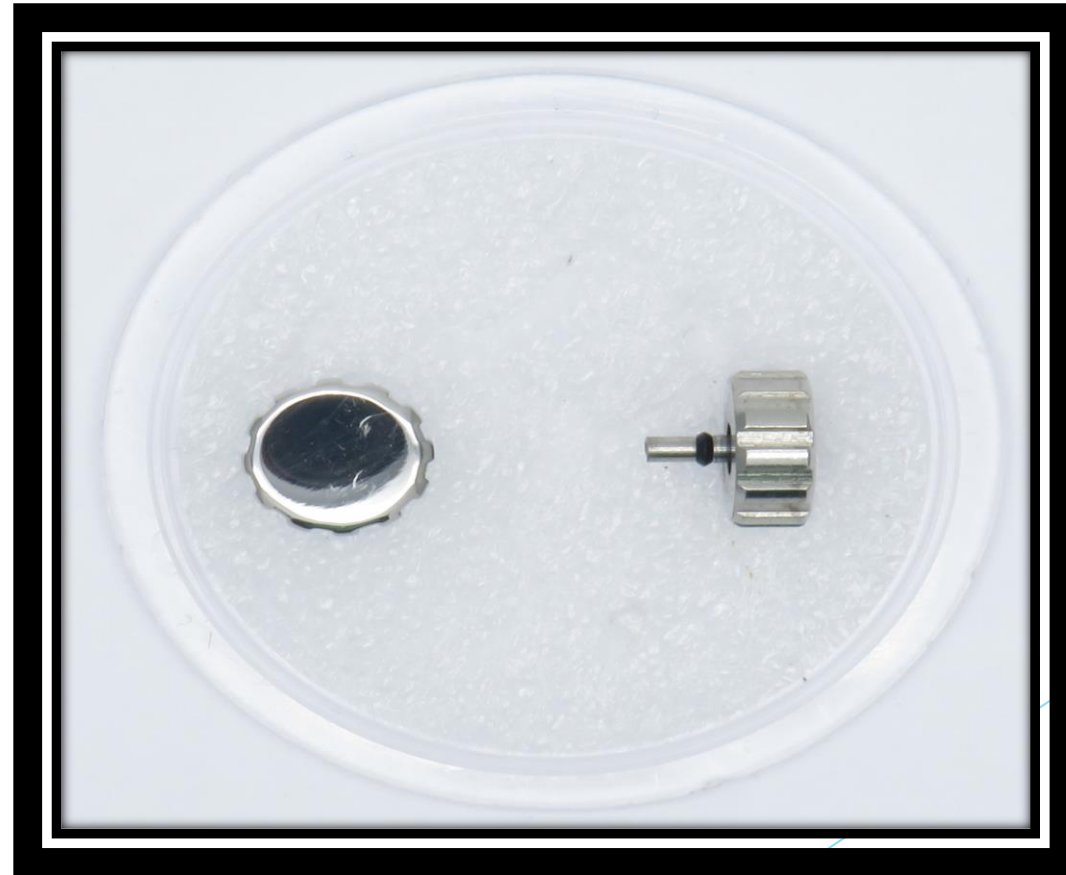

CORONAS

CORONAS CON ROSCA 0.90MM VARIOS MODELOS

C-1

**ROSCA 0.90MM
MEDIDA 7.5MM X 4.6MM
PLATEADA**

C-2

**ROSCA 0.90MM
MEDIDA 8.0MM X 5.6MM
PLATEADA**

C-3

**ROSCA 0.90MM
MEDIDA 8.0MM X 4.2MM
PLATEADA**

C-4/N

**ROSCA 0.90MM
MEDIDA 7.0MM X 3.6MM
PLATEADA, NEGRA**

C-5

**ROSCA 0.90MM
MEDIDA 10.0MM X 6.0MM
PLATEADA**

C-6

**ROSCA 0.90MM
MEDIDA 8.0MM X 2.0MM
PLATEADA**

C-7

**ROSCA 0.90MM
MEDIDA 8.0MM X 3.4MM
PLATEADA**

C-8

**ROSCA 0.90MM
MEDIDA 8.0MM X 4.2MM
PLATEADA**

C-9

**ROSCA 0.90MM
MEDIDA 7.5MM X 4.4MM
PLATEADA**

C-10

**ROSCA 0.90MM
MEDIDA 7.5MM X 4.5MM
PLATEADA**

C-18D

**ROSCA 0.90MM
MEDIDA 3.5MM X 1.8MM
DORADA**

C-19

**ROSCA 0.90MM
MEDIDA 4.0MM X 3.1MM
PLATEADA**

C-30

**ROSCA 0.90MM
MEDIDA 3.5MM X 2.0MM
PLATEADA**

C-32

**ROSCA 0.90MM
MEDIDA 6.0MM X 3.4MM
PLATEADA**

C-33/D

**ROSCA 0.90MM
MEDIDA 6.0MM X 3.6MM
PLATEADA, DORADA**