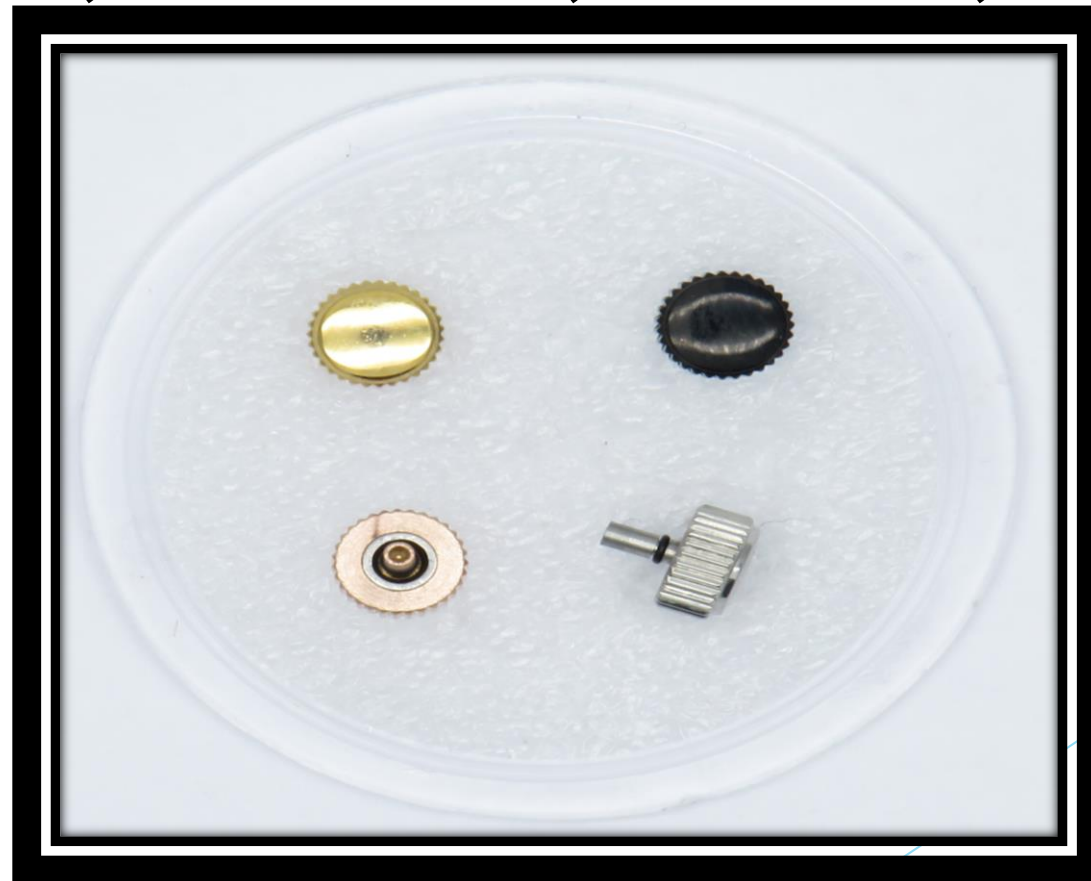

C-81P/D/N/R

ROSCA 0.90MM

MEDIDA 5.5MM X 3.0MM

PLATEADA, DORADA, NEGRA, ORO ROSA