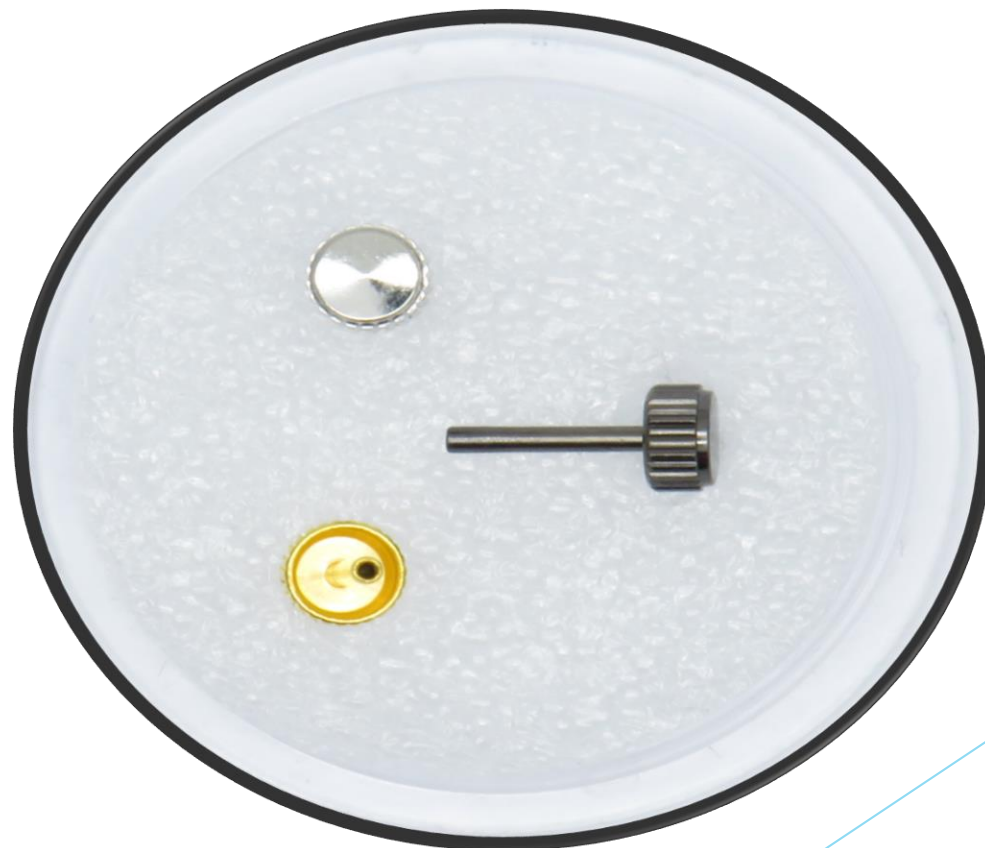

C-113D/N/R

**ROSCA 0.90MM CON TUBO
MEDIDAS 7.0MM X 4.3MM
DORADA, NEGRA, ORO ROSA**

C-114/D/N/R

**ROSCA 0.90MM CON TUBO
MEDIDAS 7.4MM X 3.8MM
PLATEADA, DORADA, NEGRA, ORO ROSA**

C-115/D/N/R

**ROSCA 0.90MM CON TUBO
MEDIDAS 8.0MM X 4.4MM
PLATEADA, DORADA, NEGRA, ORO ROSA**

CORONAS

ROSCA 0.90MM ECONOMICAS

CE-1/D/N

ROSCA 0.90MM ECONOMICA
MEDIDAS 7.0MM X 4.0MM X10.0MM
PLATEADA, DORADA, NEGRA

CE-2/D/N

ROSCA 0.90MM ECONOMICA
MEDIDAS 6.0MM X 3.0MM X 11.0MM
PLATEADA, DORADA, NEGRA

CE-3/D/N

ROSCA 0.90MM ECONOMICA
MEDIDAS 6.0MM X 3.0MM X 7.0MM
PLATEADA, DORADA, NEGRA

CE-4/D/N

ROSCA 0.90MM ECONOMICA
MEDIDAS 5.0MM X 3.0MM X 11.0MM
PLATEADA, DORADA, NEGRA

CE-5/D/N

ROSCA 0.90MM ECONOMICA
MEDIDAS 5.0MM X 3.0MM X 8.0MM
PLATEADA, DORADA, NEGRA

CE-6/D/N

ROSCA 0.90MM ECONOMICA
MEDIDAS 6.0MM X 3.0MM
PLATEADA, DORADA, NEGRA

CE-7/D/N

ROSCA 0.90MM ECONOMICA
MEDIDAS 5.0MM X 3.0MM X 4.0MM
PLATEADA, DORADA, NEGRA

CE-8/D/N

ROSCA 0.90MM ECONOMICA
MEDIDAS 4.0MM X 2.4MM X 8.4MM
PLATEADA, DORADA, NEGRA