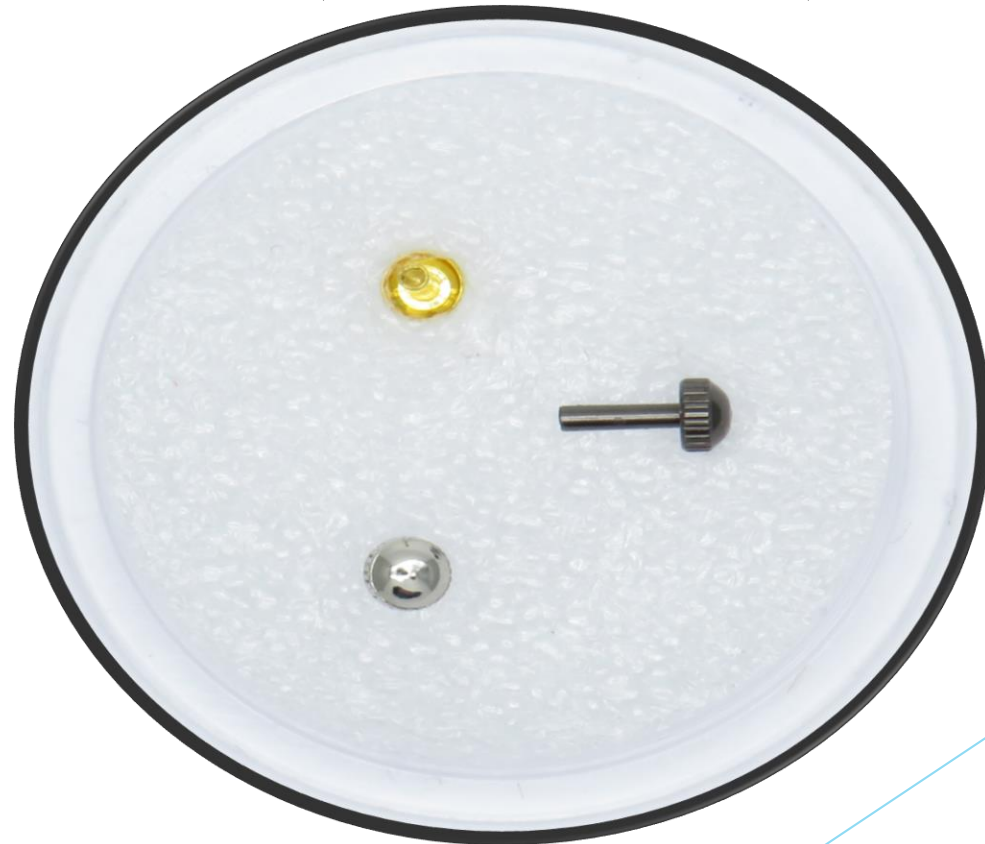

ROSCA 0.90MM ECONOMICA
MEDIDAS 6.0MM X 3.0MM X 7.0MM
PLATEADA, DORADA, NEGRA

CE-4/D/N

ROSCA 0.90MM ECONOMICA
MEDIDAS 5.0MM X 3.0MM X 11.0MM
PLATEADA, DORADA, NEGRA

CE-5/D/N

ROSCA 0.90MM ECONOMICA
MEDIDAS 5.0MM X 3.0MM X 8.0MM
PLATEADA, DORADA, NEGRA

CE-6/D/N

ROSCA 0.90MM ECONOMICA
MEDIDAS 6.0MM X 3.0MM
PLATEADA, DORADA, NEGRA

CE-7/D/N

ROSCA 0.90MM ECONOMICA
MEDIDAS 5.0MM X 3.0MM X 4.0MM
PLATEADA, DORADA, NEGRA

CE-8/D/N

ROSCA 0.90MM ECONOMICA
MEDIDAS 4.0MM X 2.4MM X 8.4MM
PLATEADA, DORADA, NEGRA

CE-9/D/N

ROSCA 0.90MM ECONOMICA
MEDIDAS 3.5MM X 2.2MM X 4.2MM
PLATEADA, DORADA, NEGRA

CE-10/D/N

ROSCA 0.90MM ECONOMICA
MEDIDAS 4.0MM X 2.2MM X 4.2MM
PLATEADA, DORADA, NEGRA

CE-11/D/N

ROSCA 0.90MM ECONOMICA
MEDIDAS 4.0MM X 2.4MM X 4.4MM
PLATEADA, DORADA, NEGRA

CE-12/D/N

ROSCA 0.90MM ECONOMICA
MEDIDAS 3.5MM X 2.2MM X 7.2MM
PLATEADA, DORADA, NEGRA

CE-13/D/N

ROSCA 0.90MM ECONOMICA
MEDIDAS 7.0MM X 4.0MM X 11.0MM
PLATEADA, DORADA, NEGRA

CE-14/N

ROSCA 0.90MM ECONOMICA
MEDIDAS 8.0MM X 4.3MM X 10.0MM
PLATEADO, NEGRO