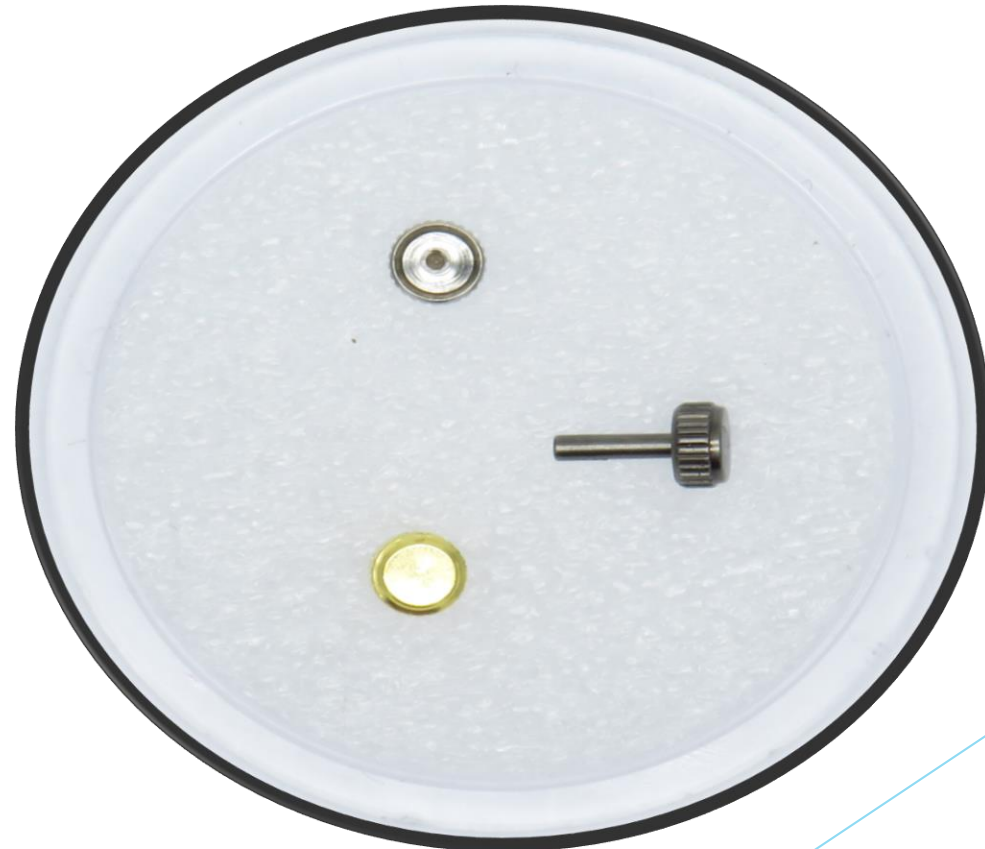

ROSCA 0.90MM ECONOMICA
MEDIDAS 6.0MM X 3.0MM X 7.0MM
PLATEADA, DORADA, NEGRA

CE-4/D/N

ROSCA 0.90MM ECONOMICA
MEDIDAS 5.0MM X 3.0MM X 11.0MM
PLATEADA, DORADA, NEGRA

CE-5/D/N

ROSCA 0.90MM ECONOMICA
MEDIDAS 5.0MM X 3.0MM X 8.0MM
PLATEADA, DORADA, NEGRA

CE-6/D/N

ROSCA 0.90MM ECONOMICA
MEDIDAS 6.0MM X 3.0MM
PLATEADA, DORADA, NEGRA

CE-7/D/N

ROSCA 0.90MM ECONOMICA
MEDIDAS 5.0MM X 3.0MM X 4.0MM
PLATEADA, DORADA, NEGRA

CE-8/D/N

ROSCA 0.90MM ECONOMICA
MEDIDAS 4.0MM X 2.4MM X 8.4MM
PLATEADA, DORADA, NEGRA

CE-9/D/N

ROSCA 0.90MM ECONOMICA
MEDIDAS 3.5MM X 2.2MM X 4.2MM
PLATEADA, DORADA, NEGRA

CE-10/D/N

ROSCA 0.90MM ECONOMICA
MEDIDAS 4.0MM X 2.2MM X 4.2MM
PLATEADA, DORADA, NEGRA

CE-11/D/N

ROSCA 0.90MM ECONOMICA
MEDIDAS 4.0MM X 2.4MM X 4.4MM
PLATEADA, DORADA, NEGRA

CE-12/D/N

ROSCA 0.90MM ECONOMICA
MEDIDAS 3.5MM X 2.2MM X 7.2MM
PLATEADA, DORADA, NEGRA

CE-13/D/N

ROSCA 0.90MM ECONOMICA
MEDIDAS 7.0MM X 4.0MM X 11.0MM
PLATEADA, DORADA, NEGRA

CE-14/N

ROSCA 0.90MM ECONOMICA
MEDIDAS 8.0MM X 4.3MM X 10.0MM
PLATEADO, NEGRO