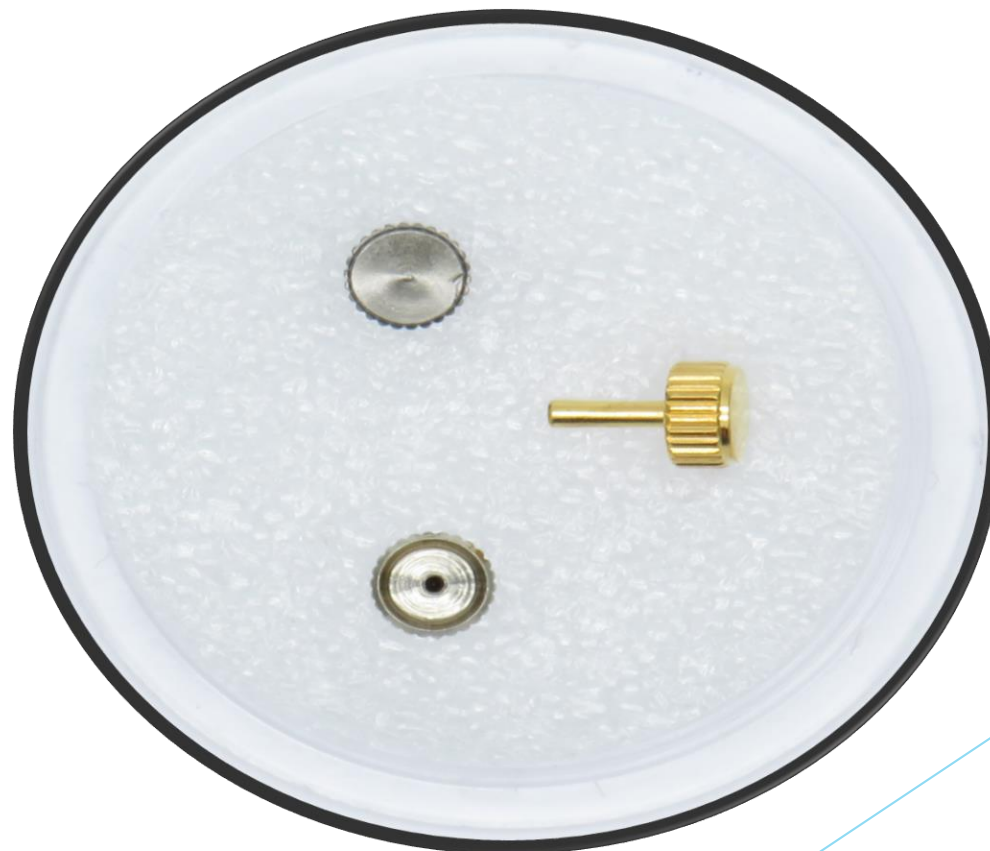

CORONAS

ROSCA 0.90MM ECONOMICAS

CE-1/D/N

ROSCA 0.90MM ECONOMICA
MEDIDAS 7.0MM X 4.0MM X10.0MM
PLATEADA, DORADA, NEGRA

CE-2/D/N

ROSCA 0.90MM ECONOMICA
MEDIDAS 6.0MM X 3.0MM X 11.0MM
PLATEADA, DORADA, NEGRA

CE-3/D/N

ROSCA 0.90MM ECONOMICA
MEDIDAS 6.0MM X 3.0MM X 7.0MM
PLATEADA, DORADA, NEGRA

CE-4/D/N

ROSCA 0.90MM ECONOMICA
MEDIDAS 5.0MM X 3.0MM X 11.0MM
PLATEADA, DORADA, NEGRA

CE-5/D/N

ROSCA 0.90MM ECONOMICA
MEDIDAS 5.0MM X 3.0MM X 8.0MM
PLATEADA, DORADA, NEGRA

CE-6/D/N

ROSCA 0.90MM ECONOMICA
MEDIDAS 6.0MM X 3.0MM
PLATEADA, DORADA, NEGRA

CE-7/D/N

ROSCA 0.90MM ECONOMICA
MEDIDAS 5.0MM X 3.0MM X 4.0MM
PLATEADA, DORADA, NEGRA

CE-8/D/N

ROSCA 0.90MM ECONOMICA
MEDIDAS 4.0MM X 2.4MM X 8.4MM
PLATEADA, DORADA, NEGRA

CE-9/D/N

ROSCA 0.90MM ECONOMICA
MEDIDAS 3.5MM X 2.2MM X 4.2MM
PLATEADA, DORADA, NEGRA

CE-10/D/N

ROSCA 0.90MM ECONOMICA
MEDIDAS 4.0MM X 2.2MM X 4.2MM
PLATEADA, DORADA, NEGRA

CE-11/D/N

ROSCA 0.90MM ECONOMICA
MEDIDAS 4.0MM X 2.4MM X 4.4MM
PLATEADA, DORADA, NEGRA