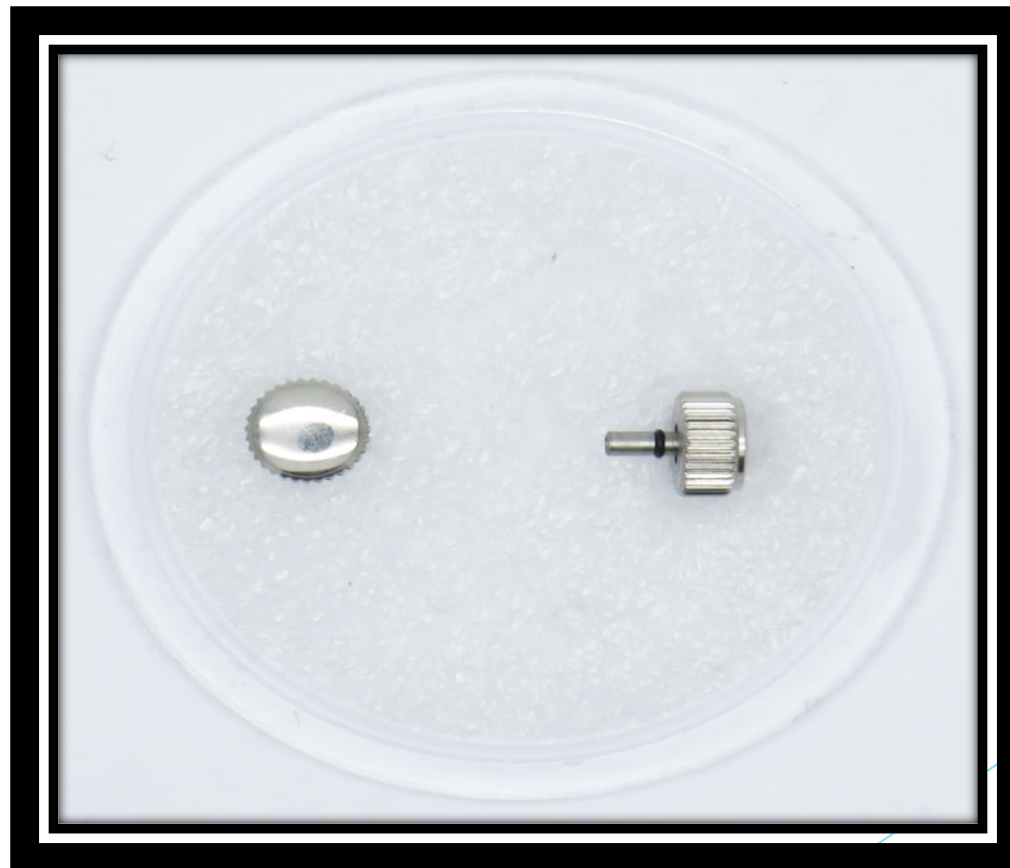

C-71

**ROSCA 0.90MM
MEDIDAS 5.5MM X 3.0MM
PLATEADA**