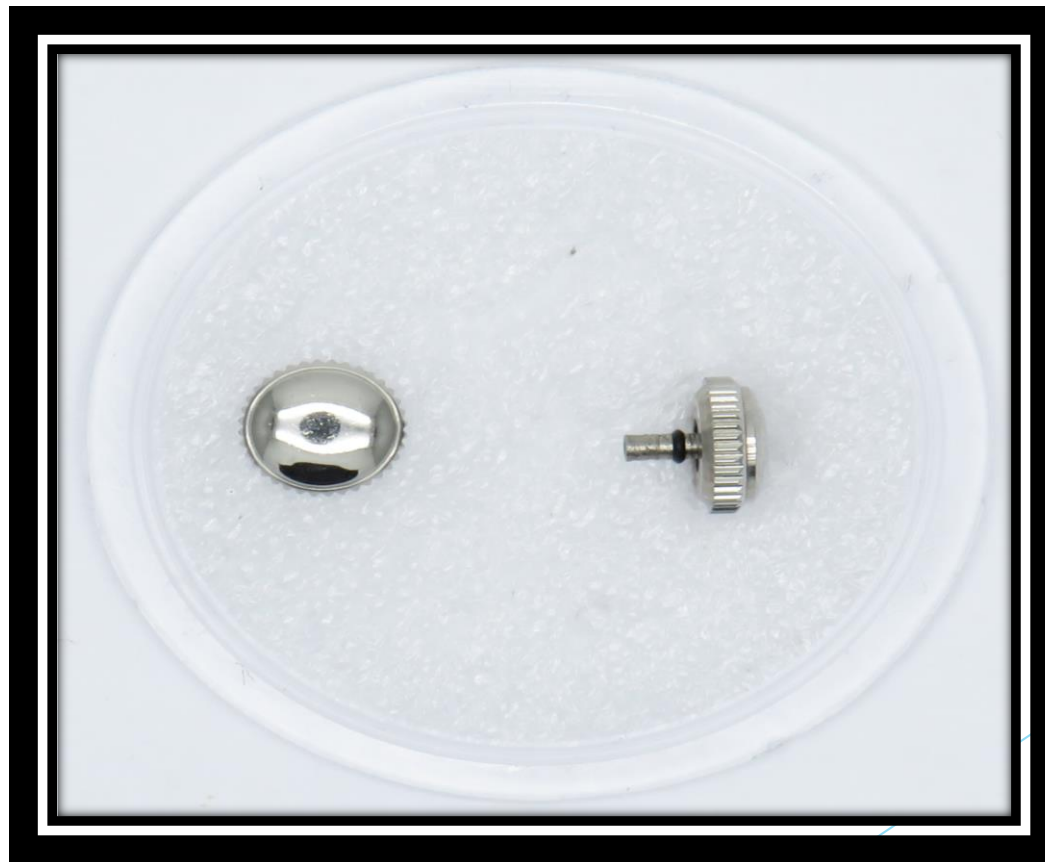

C-42

**ROSCA 0.90MM
MEDIDA 7.0MM X 3.0MM
PLATEADA**