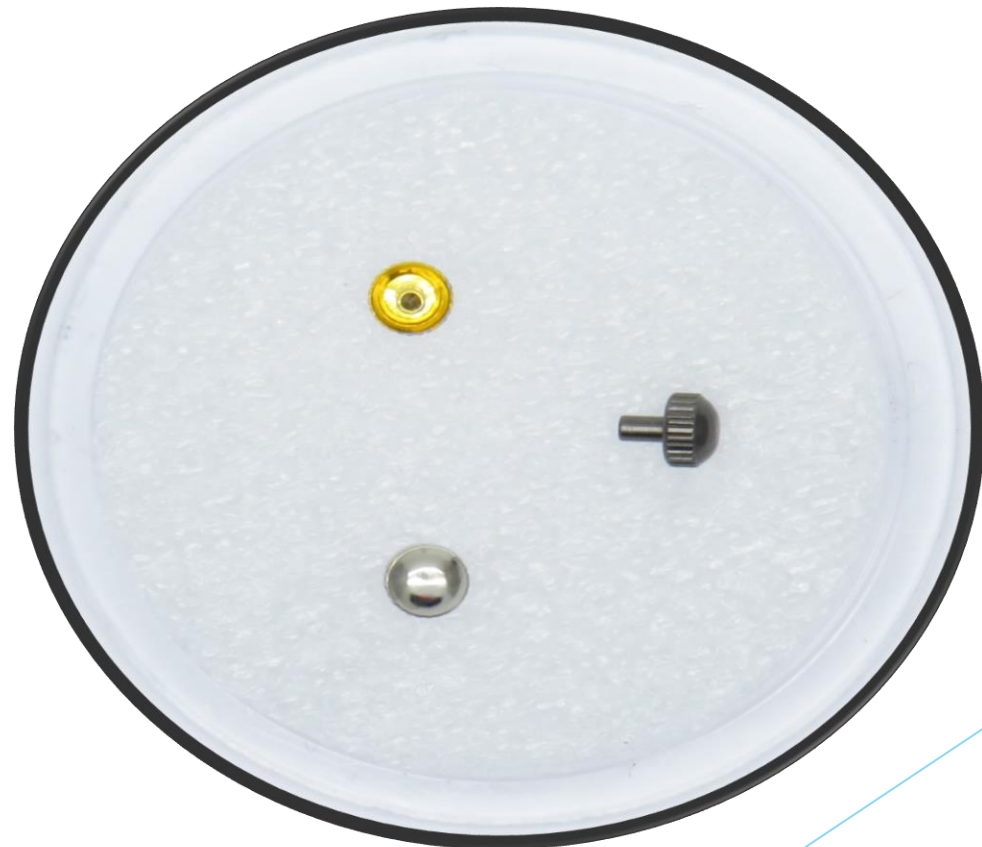

ROSCA 0.90MM ECONOMICA
MEDIDAS 6.0MM X 3.0MM X 7.0MM
PLATEADA, DORADA, NEGRA

CE-4/D/N

ROSCA 0.90MM ECONOMICA
MEDIDAS 5.0MM X 3.0MM X 11.0MM
PLATEADA, DORADA, NEGRA

CE-5/D/N

ROSCA 0.90MM ECONOMICA
MEDIDAS 5.0MM X 3.0MM X 8.0MM
PLATEADA, DORADA, NEGRA

CE-6/D/N

ROSCA 0.90MM ECONOMICA
MEDIDAS 6.0MM X 3.0MM
PLATEADA, DORADA, NEGRA

CE-7/D/N

ROSCA 0.90MM ECONOMICA
MEDIDAS 5.0MM X 3.0MM X 4.0MM
PLATEADA, DORADA, NEGRA

CE-8/D/N

ROSCA 0.90MM ECONOMICA
MEDIDAS 4.0MM X 2.4MM X 8.4MM
PLATEADA, DORADA, NEGRA

CE-9/D/N

ROSCA 0.90MM ECONOMICA
MEDIDAS 3.5MM X 2.2MM X 4.2MM
PLATEADA, DORADA, NEGRA

CE-10/D/N

ROSCA 0.90MM ECONOMICA
MEDIDAS 4.0MM X 2.2MM X 4.2MM
PLATEADA, DORADA, NEGRA

CE-11/D/N

ROSCA 0.90MM ECONOMICA
MEDIDAS 4.0MM X 2.4MM X 4.4MM
PLATEADA, DORADA, NEGRA

CE-12/D/N

ROSCA 0.90MM ECONOMICA
MEDIDAS 3.5MM X 2.2MM X 7.2MM
PLATEADA, DORADA, NEGRA

CE-13/D/N

ROSCA 0.90MM ECONOMICA
MEDIDAS 7.0MM X 4.0MM X 11.0MM
PLATEADA, DORADA, NEGRA

CE-14/N

ROSCA 0.90MM ECONOMICA
MEDIDAS 8.0MM X 4.3MM X 10.0MM
PLATEADO, NEGRO