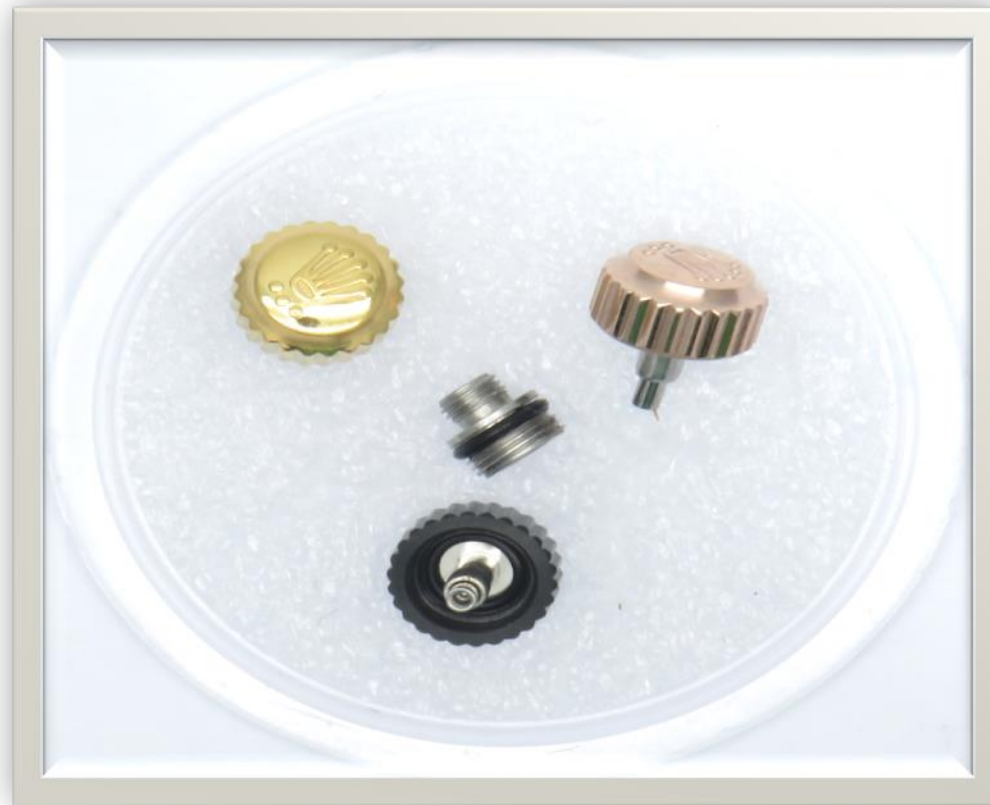

C-110/D/R

**ROSCA 0.90MM CON TUBO
MEDIDAS 7.0MM X 4.0MM
PLATEADA, DORADA, ORO ROSA**

C-111D/N/R

**ROSCA 0.90MM CON TUBO
MEDIDAS 7.0MM X 4.3MM
DORADA, NEGRA, ORO ROSA**

C-112D/N/R

**ROSCA 0.90MM CON TUBO
MEDIDAS 7.0MM X 4.0MM
DORADA, NEGRA, ORO ROSA**