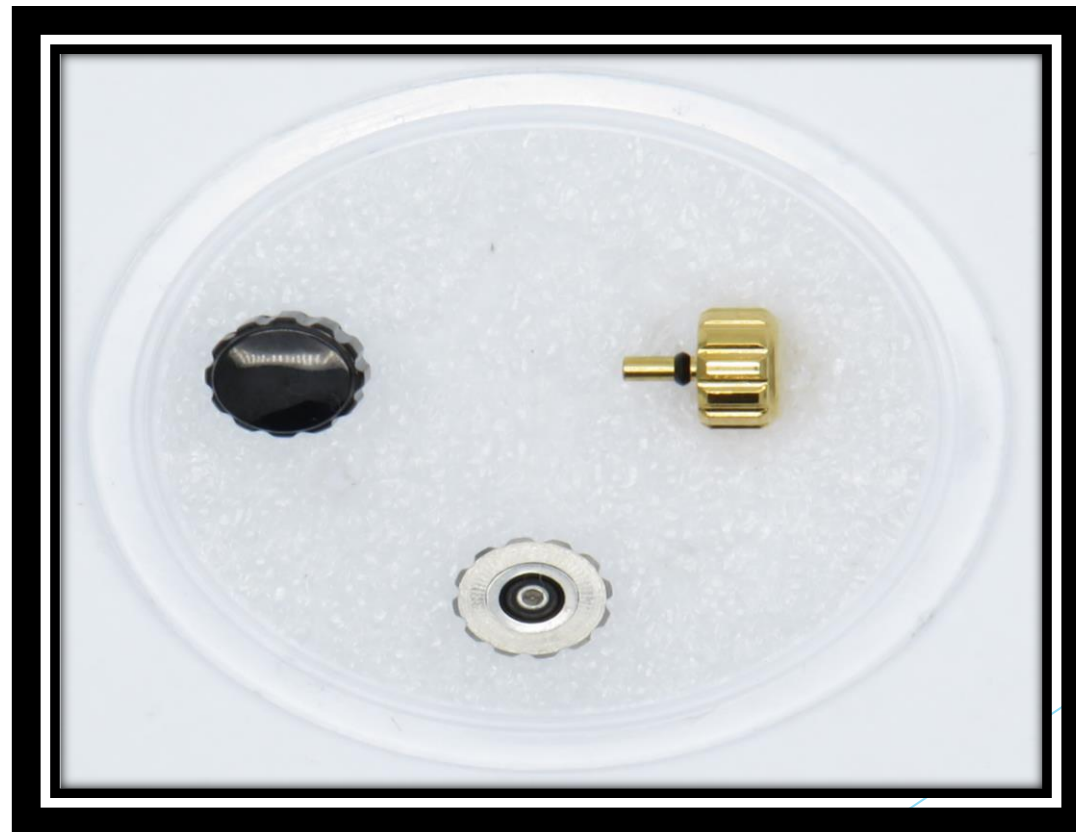

C-46/D/N

ROSCA 0.90MM

MEDIDAS 6.5MM X 3.5MM

PLATEADA, DORADA, NEGRA