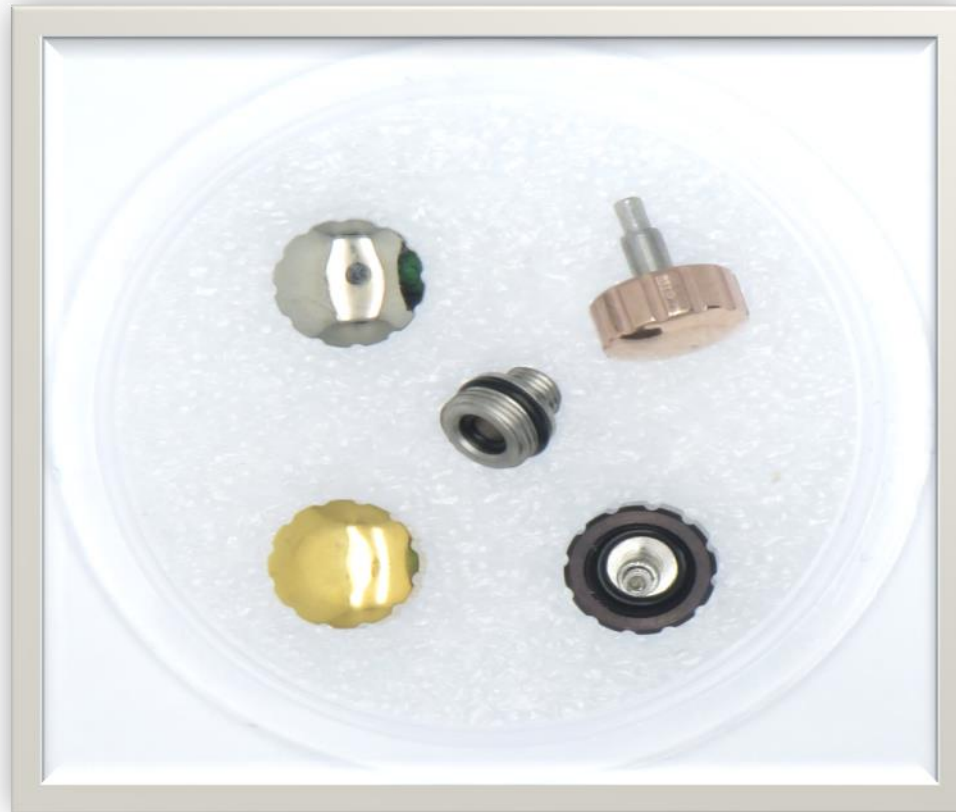

C-107/D/N/R

**ROSCA 0.90MM CON TUBO
MEDIDAS 6.5MM X 3.2MM**

PLATEADA, DORADA, NEGRA, ORO ROSA