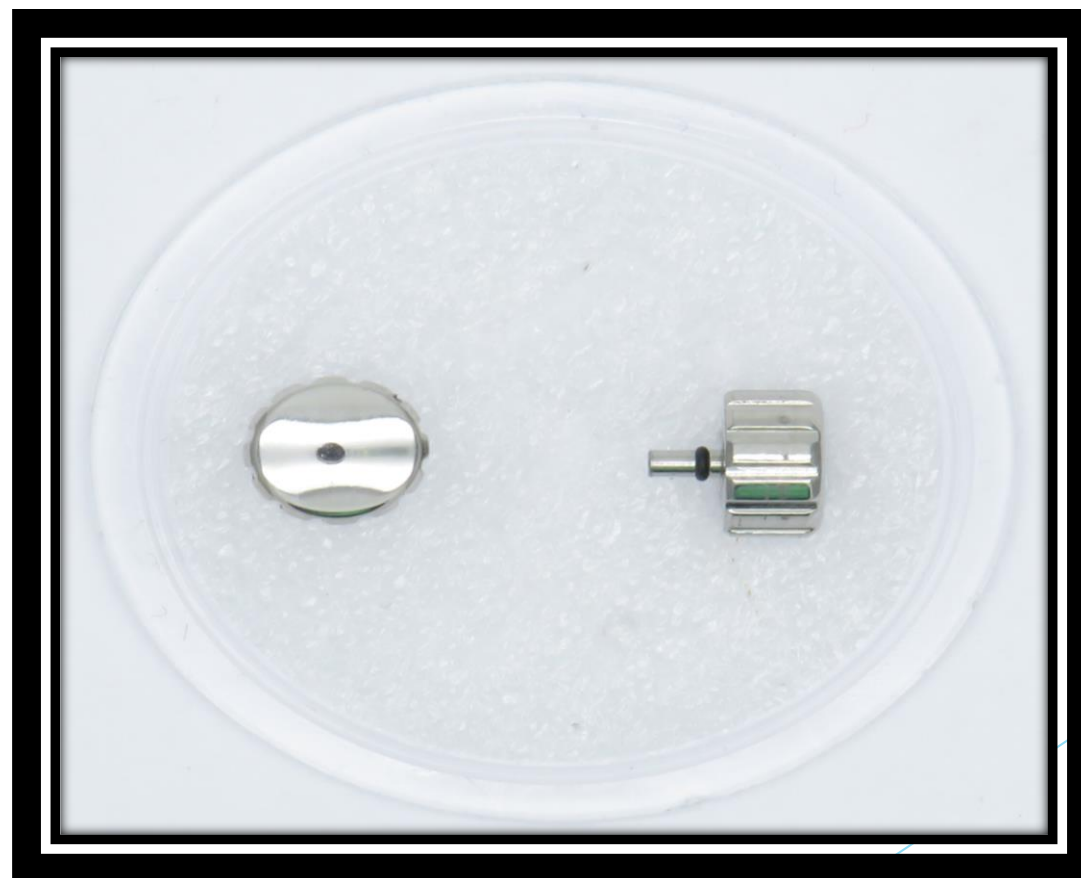

CORONAS

CORONAS CON ROSCA 0.90MM VARIOS MODELOS

C-1

**ROSCA 0.90MM
MEDIDA 7.5MM X 4.6MM
PLATEADA**

C-2

**ROSCA 0.90MM
MEDIDA 8.0MM X 5.6MM
PLATEADA**

C-3

**ROSCA 0.90MM
MEDIDA 8.0MM X 4.2MM
PLATEADA**

C-4/N

**ROSCA 0.90MM
MEDIDA 7.0MM X 3.6MM
PLATEADA, NEGRA**

C-5

**ROSCA 0.90MM
MEDIDA 10.0MM X 6.0MM
PLATEADA**

C-6

**ROSCA 0.90MM
MEDIDA 8.0MM X 2.0MM
PLATEADA**

C-7

**ROSCA 0.90MM
MEDIDA 8.0MM X 3.4MM
PLATEADA**

C-8

**ROSCA 0.90MM
MEDIDA 8.0MM X 4.2MM
PLATEADA**

C-9

**ROSCA 0.90MM
MEDIDA 7.5MM X 4.4MM
PLATEADA**

C-10

**ROSCA 0.90MM
MEDIDA 7.5MM X 4.5MM
PLATEADA**

C-18D

**ROSCA 0.90MM
MEDIDA 3.5MM X 1.8MM
DORADA**

C-19

**ROSCA 0.90MM
MEDIDA 4.0MM X 3.1MM
PLATEADA**

C-30

**ROSCA 0.90MM
MEDIDA 3.5MM X 2.0MM
PLATEADA**

C-32

**ROSCA 0.90MM
MEDIDA 6.0MM X 3.4MM
PLATEADA**

C-33/D

**ROSCA 0.90MM
MEDIDA 6.0MM X 3.6MM
PLATEADA, DORADA**