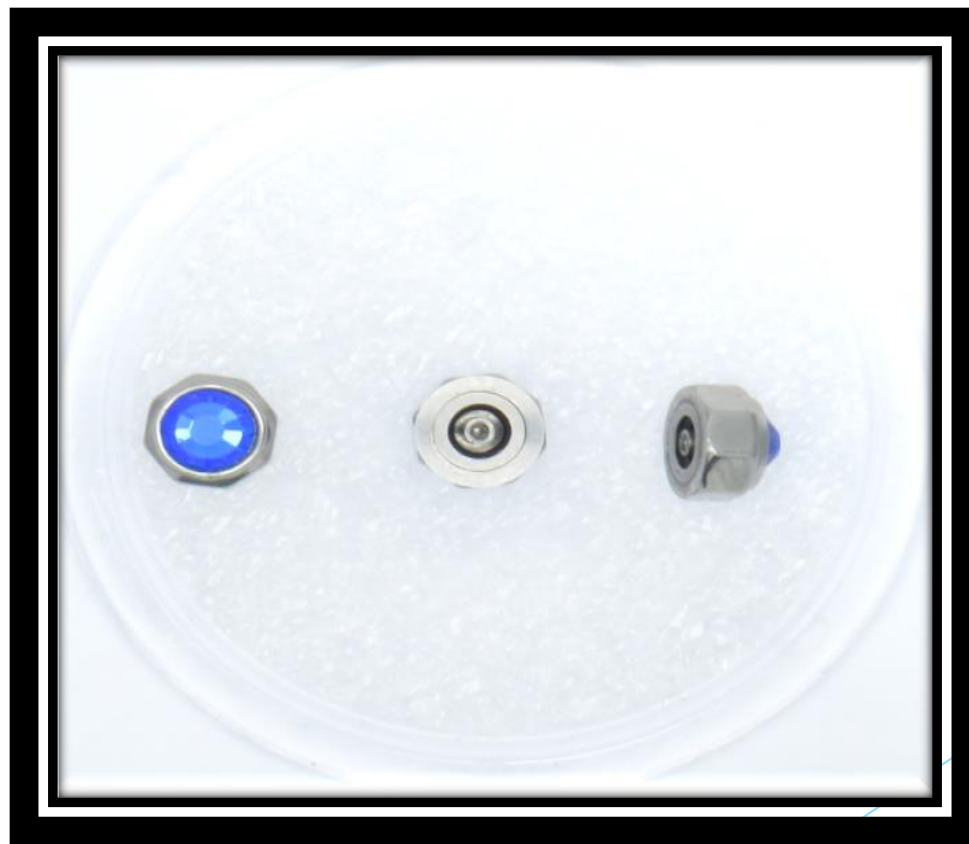

C-49/D

**ROSCA 0.90MM
MEDIDA 6.5MM X 3.2MM
PLATEADA, DORADA**

C-50/D/N/R

ROSCA 0.90MM

MEDIDAS 5.0MM X 2.5MM

PLATEADA, DORADA, NEGRA, ORO ROSA

C-52

**ROSCA 0.90MM
MEDIDAS 5.5MM X 4.1MM
PLATEADA CON PIEDRA AZUL**