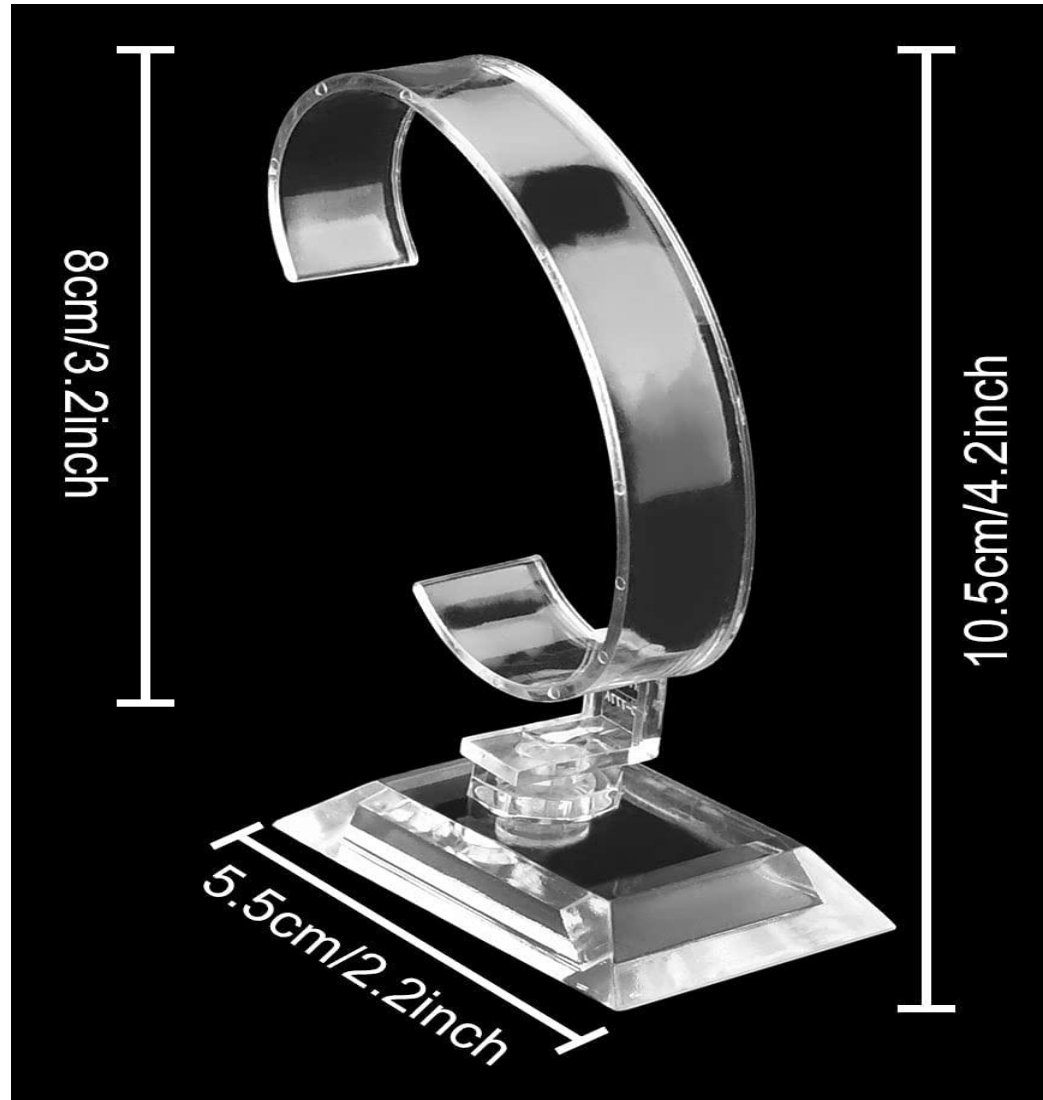

EXHIBIDOR ACRILICO