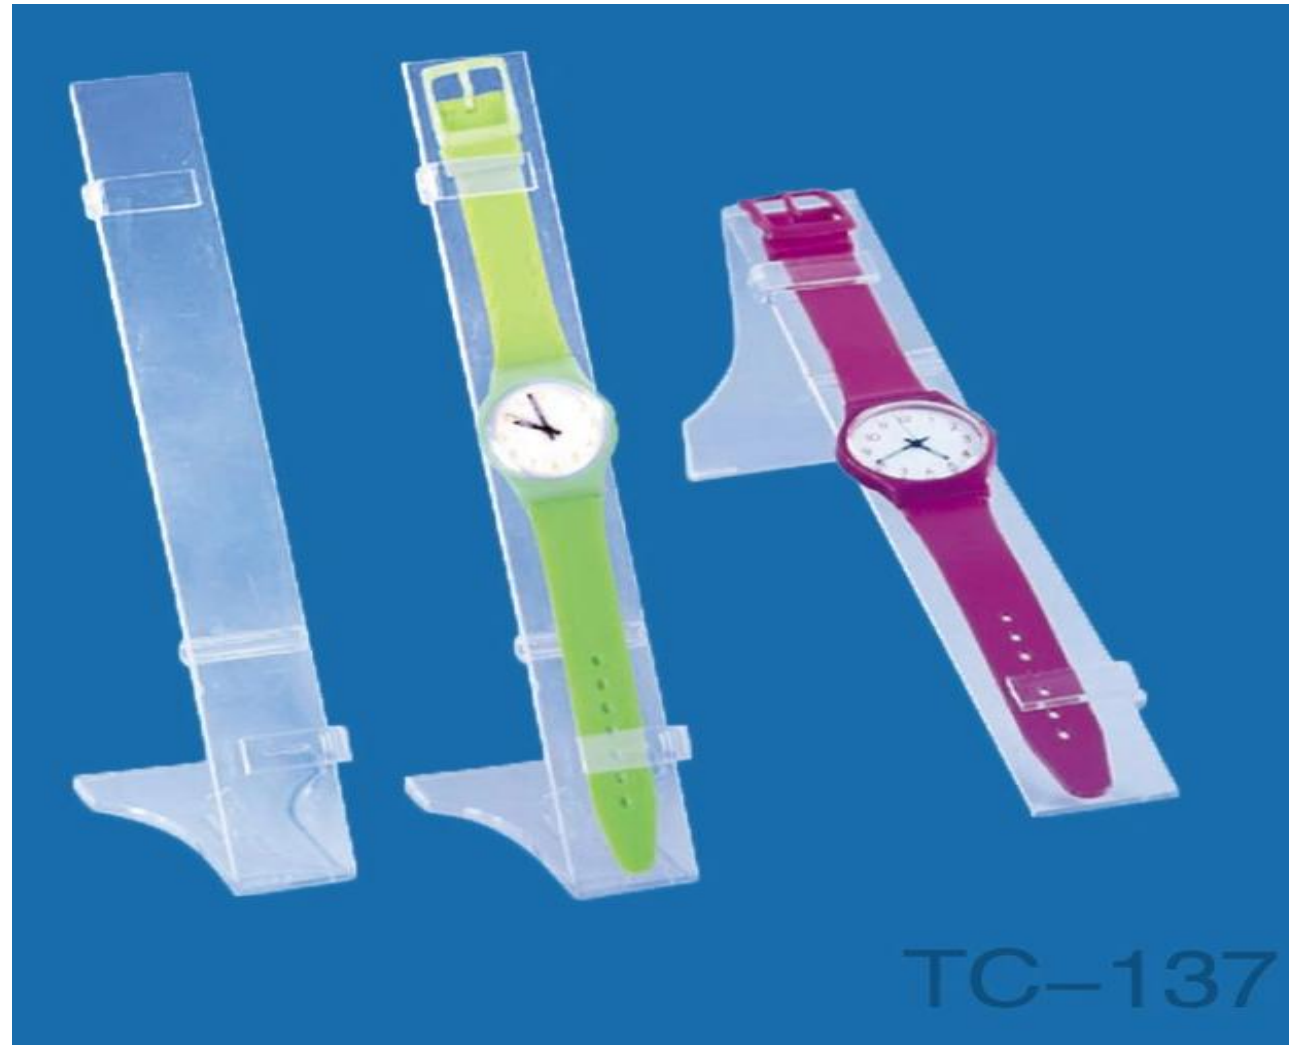

EXHIBIDOR ACRILICO TIPO "L" LARGO

EXH/TC-137