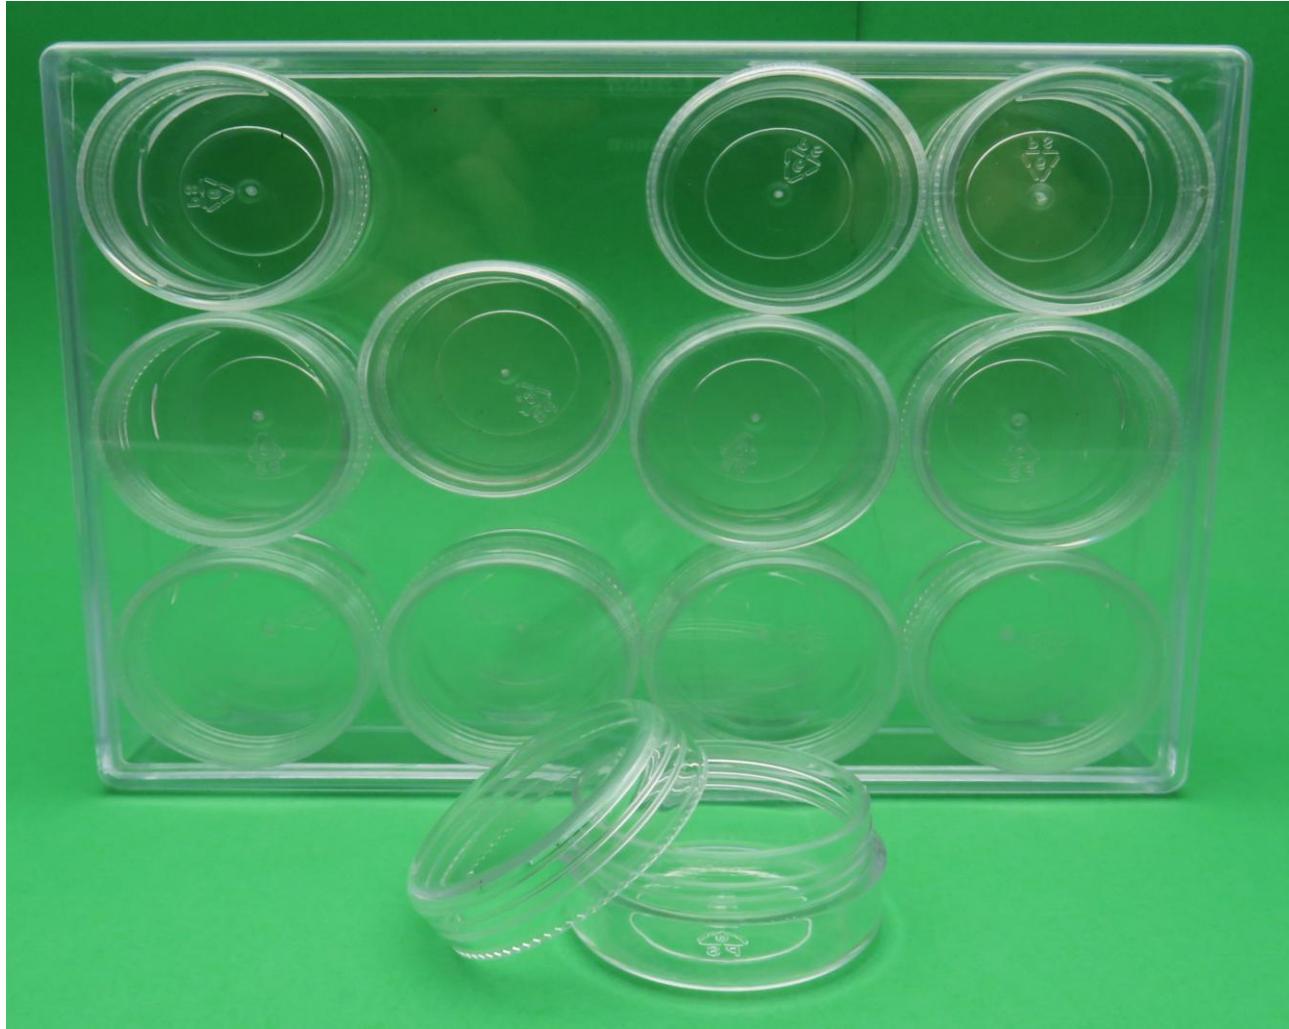

CAJA-10ESP CON TAPA

CAJA ACRILICA (LARGO 8.6 CMS X ANCHO 6.5 CMS X ALTO 1.6 CMS)

CALI-772-3

CAJA LINEAL 7 ESPACIOS / PASTILLERO

BAMAX12

BANDEJA ORGANIZADORA DE PARTES PEQUEÑAS

BAMAX24

BANDEJA ORGANIZADORA DE PARTES PEQUEÑAS