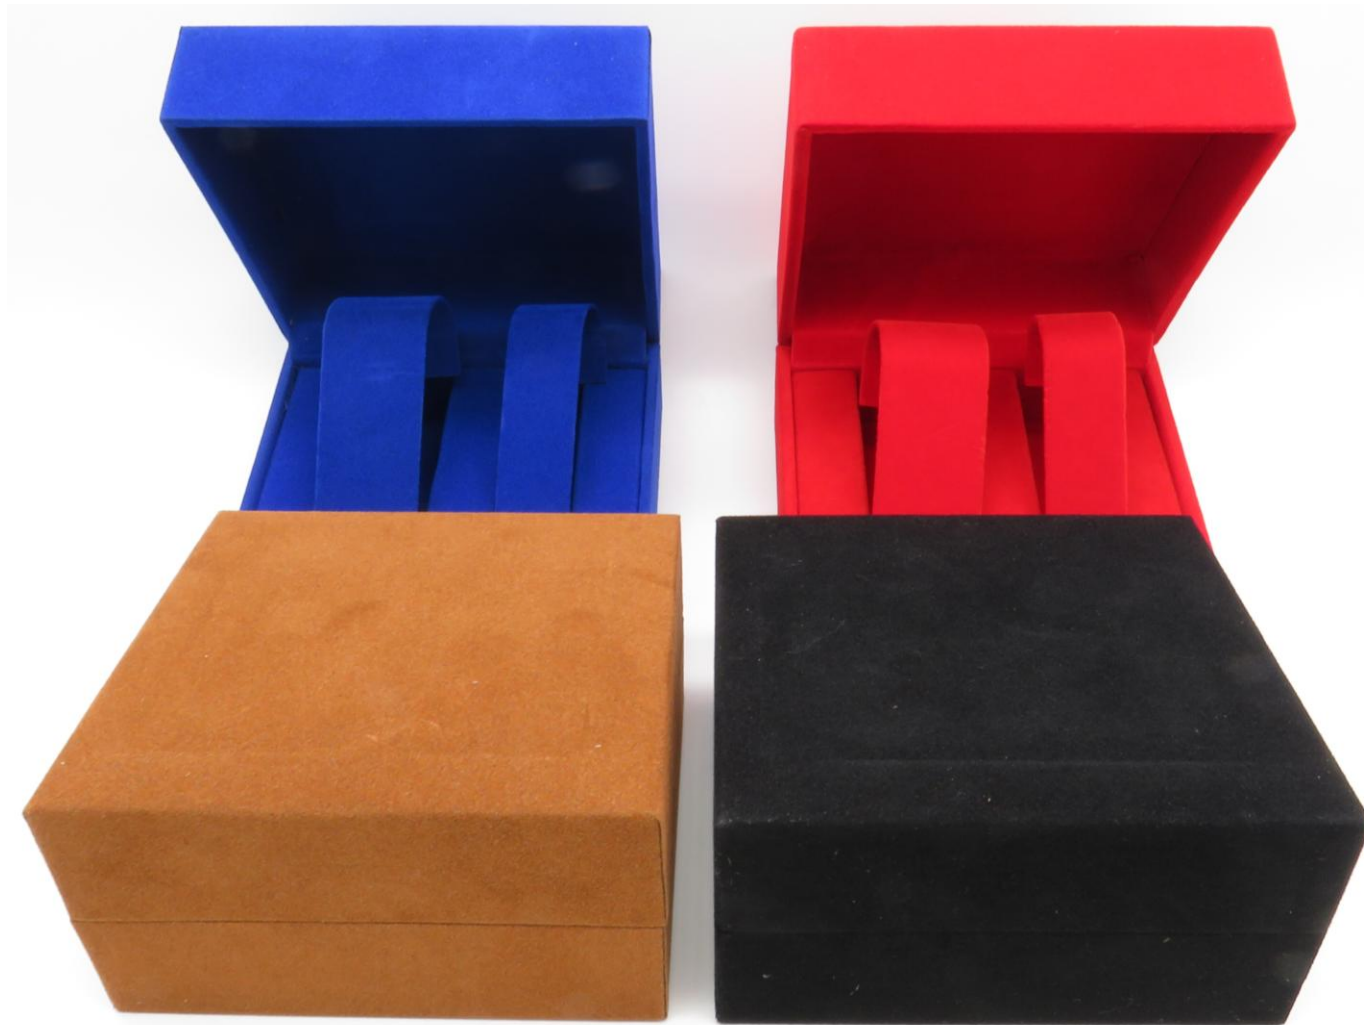

ESTUCHE-EB-03 / EB-04

CAJA PARA GUARDAR 1 RELOJ

DESCRIPCION: MATERIAL CARTON

EST/TC-7167

CAJA CUADRADA PRACTICA PARA GUARDAR 1 RELOJ

DESCRIPCION: MATERIAL PLASTICO, 2 COLORES

EST/TC-7179

CAJA CUADRADA PRACTICA PARA GUARDAR 2 RELOJES

DESCRIPCION: MATERIAL GAMUSA, 4 COLORES

EST/A620

CAJA CUADRADA PRACTICA PARA GUARDAR 1 RELOJ

DESCRIPCION: MATERIAL CUERINA, 1 COLORES

EST/TC-3112

CAJA CUADRADA PRACTICA PARA GUARDAR 1 RELOJ

DESCRIPCION: MATERIAL METALICO