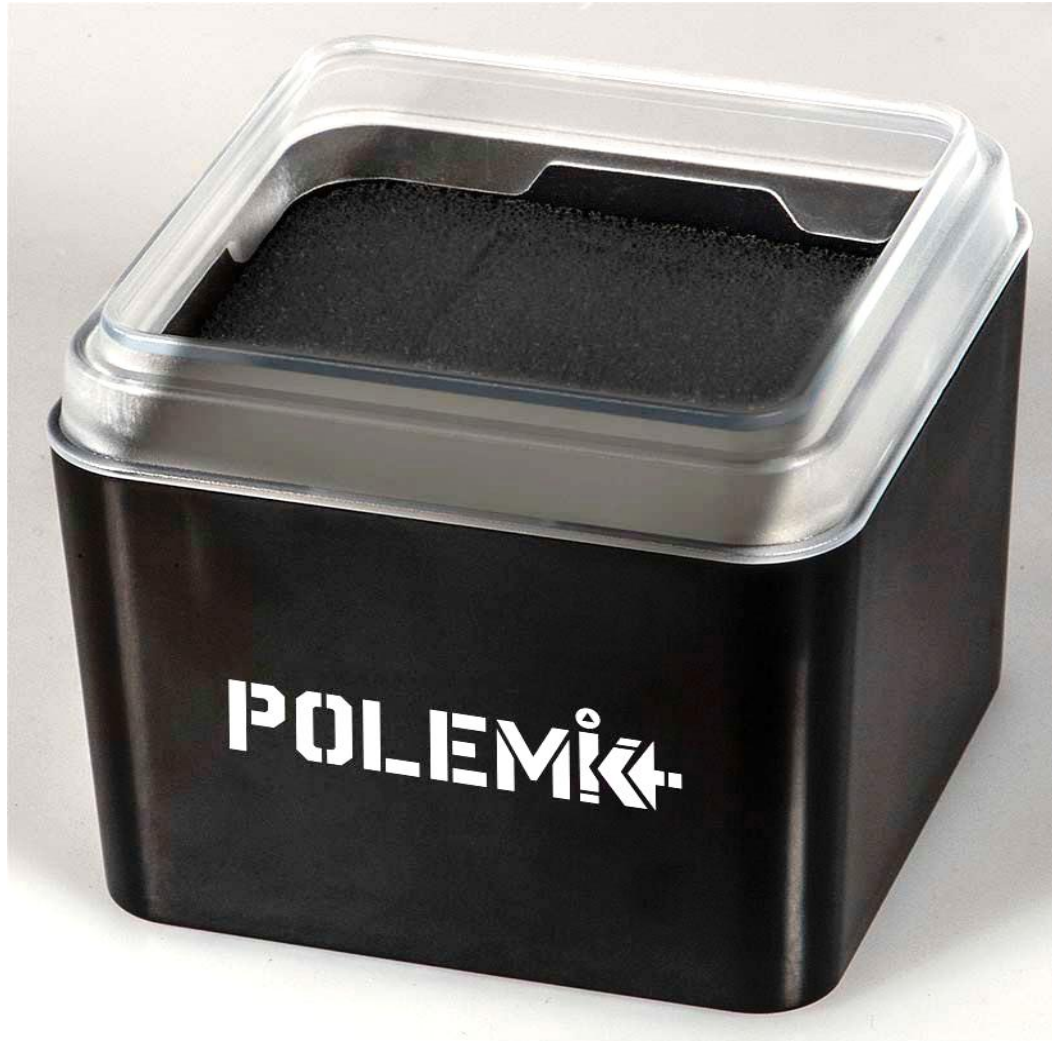

H-12PK / H-12XJ

CAJA ACRILICA PRACTICA PARA GUARDAR 1 RELOJ

DESCRIPCION: MATERIAL ACRILICO