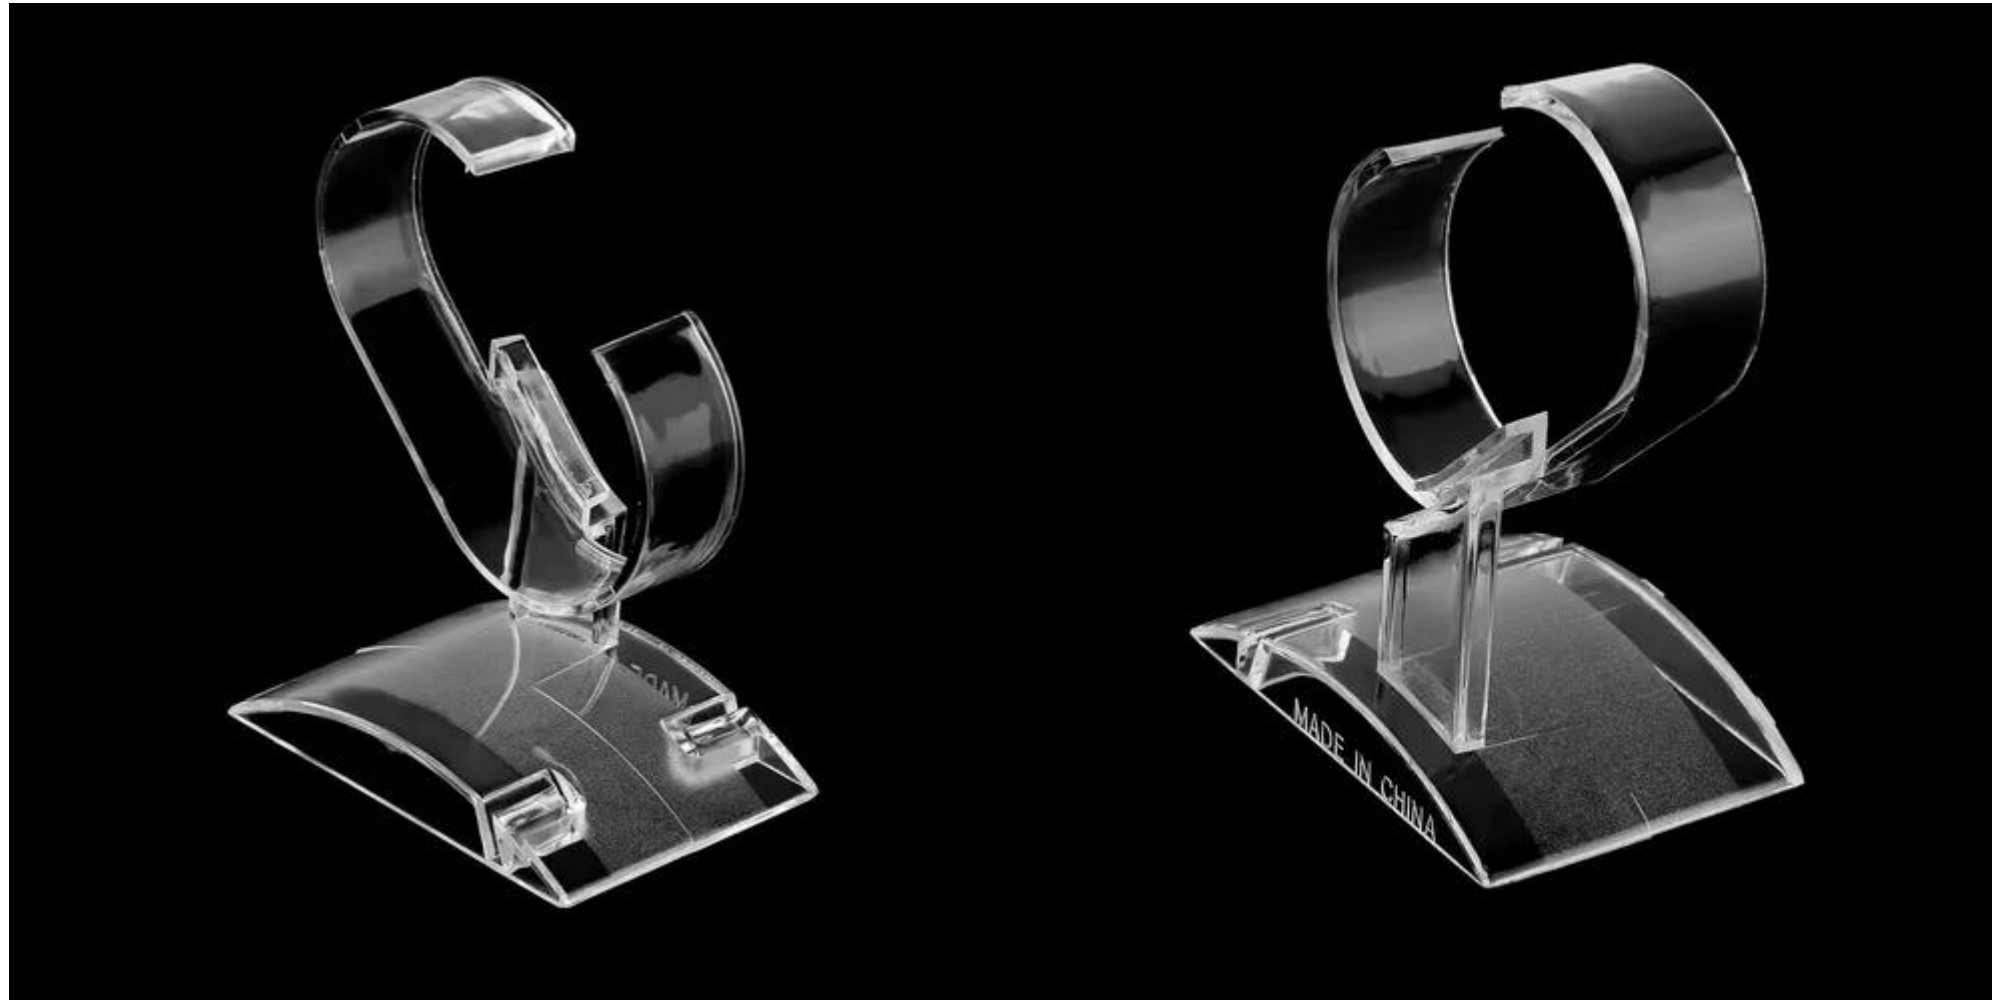

EST/TC-9227

TC-9227

CAJA PRACTICA PARA GUARDAR 1 RELOJ

DESCRIPCION: MATERIAL ACRILICO CON COLORES

EXHIBIDOR ACRILICO

EXHIBIDOR ACRILICO TIPO "C"

EXH/TC-888

EXHIBIDOR ACRILICO TIPO "L" CORTO