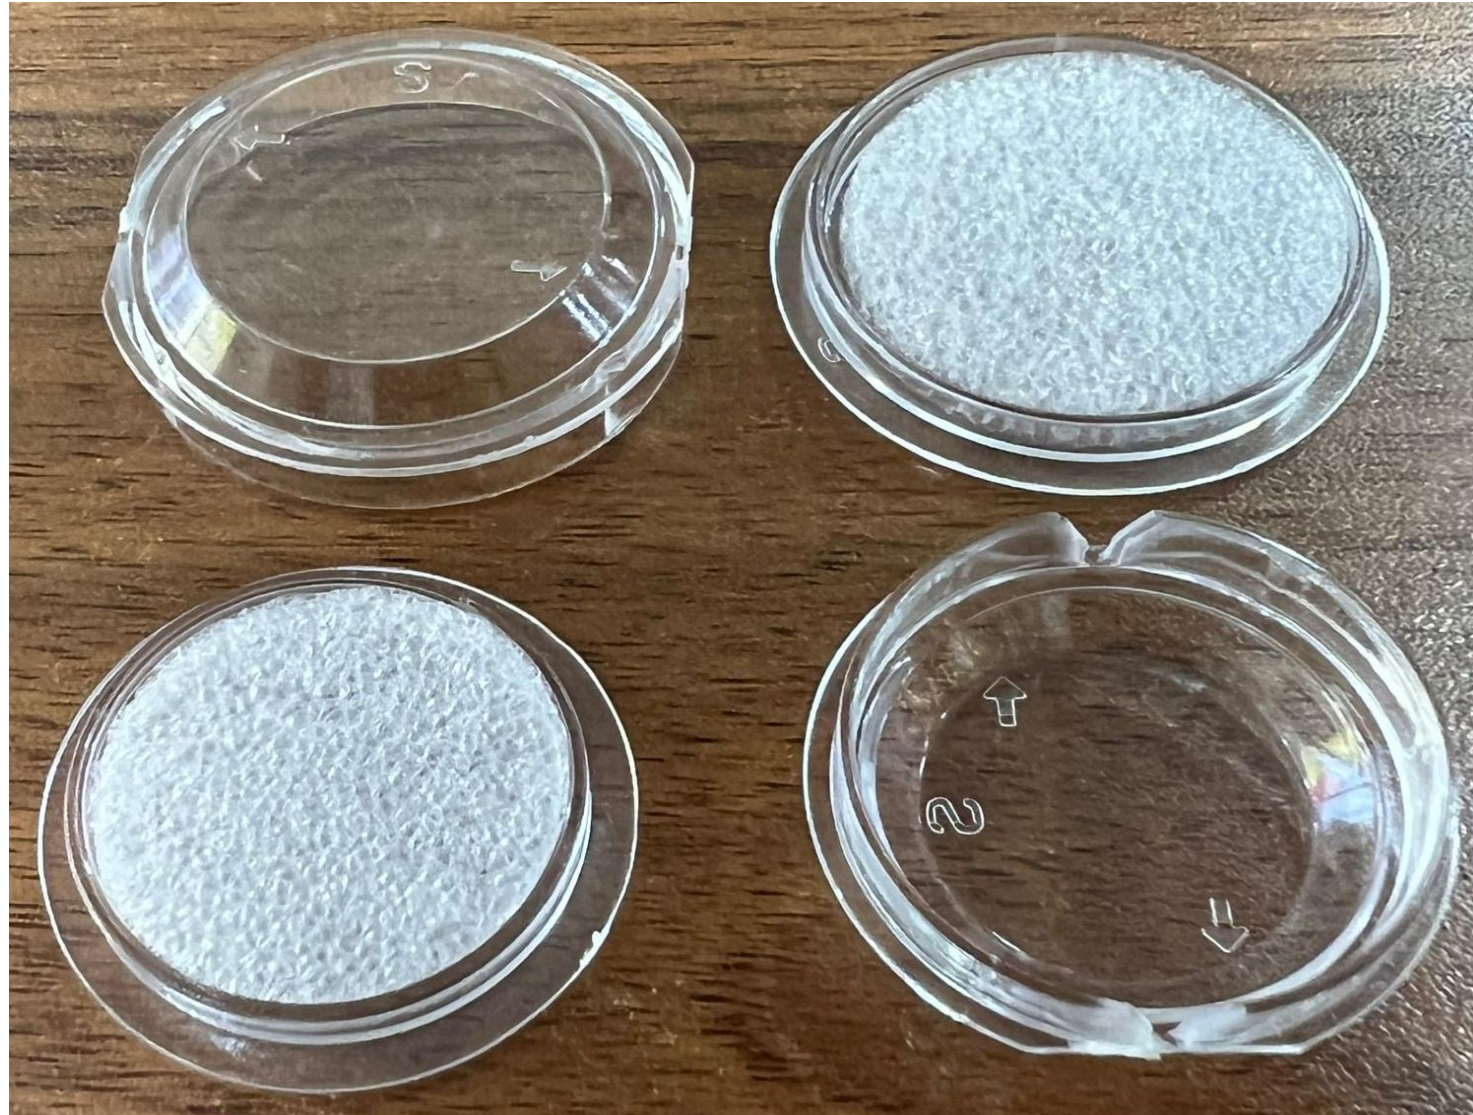

CAJA-MAQQGDE/PEQ CON TAPA

CAJA ACRILICA PARA MOVIMIENTO GRANDE 33MM Y PEQUEÑA 27MM