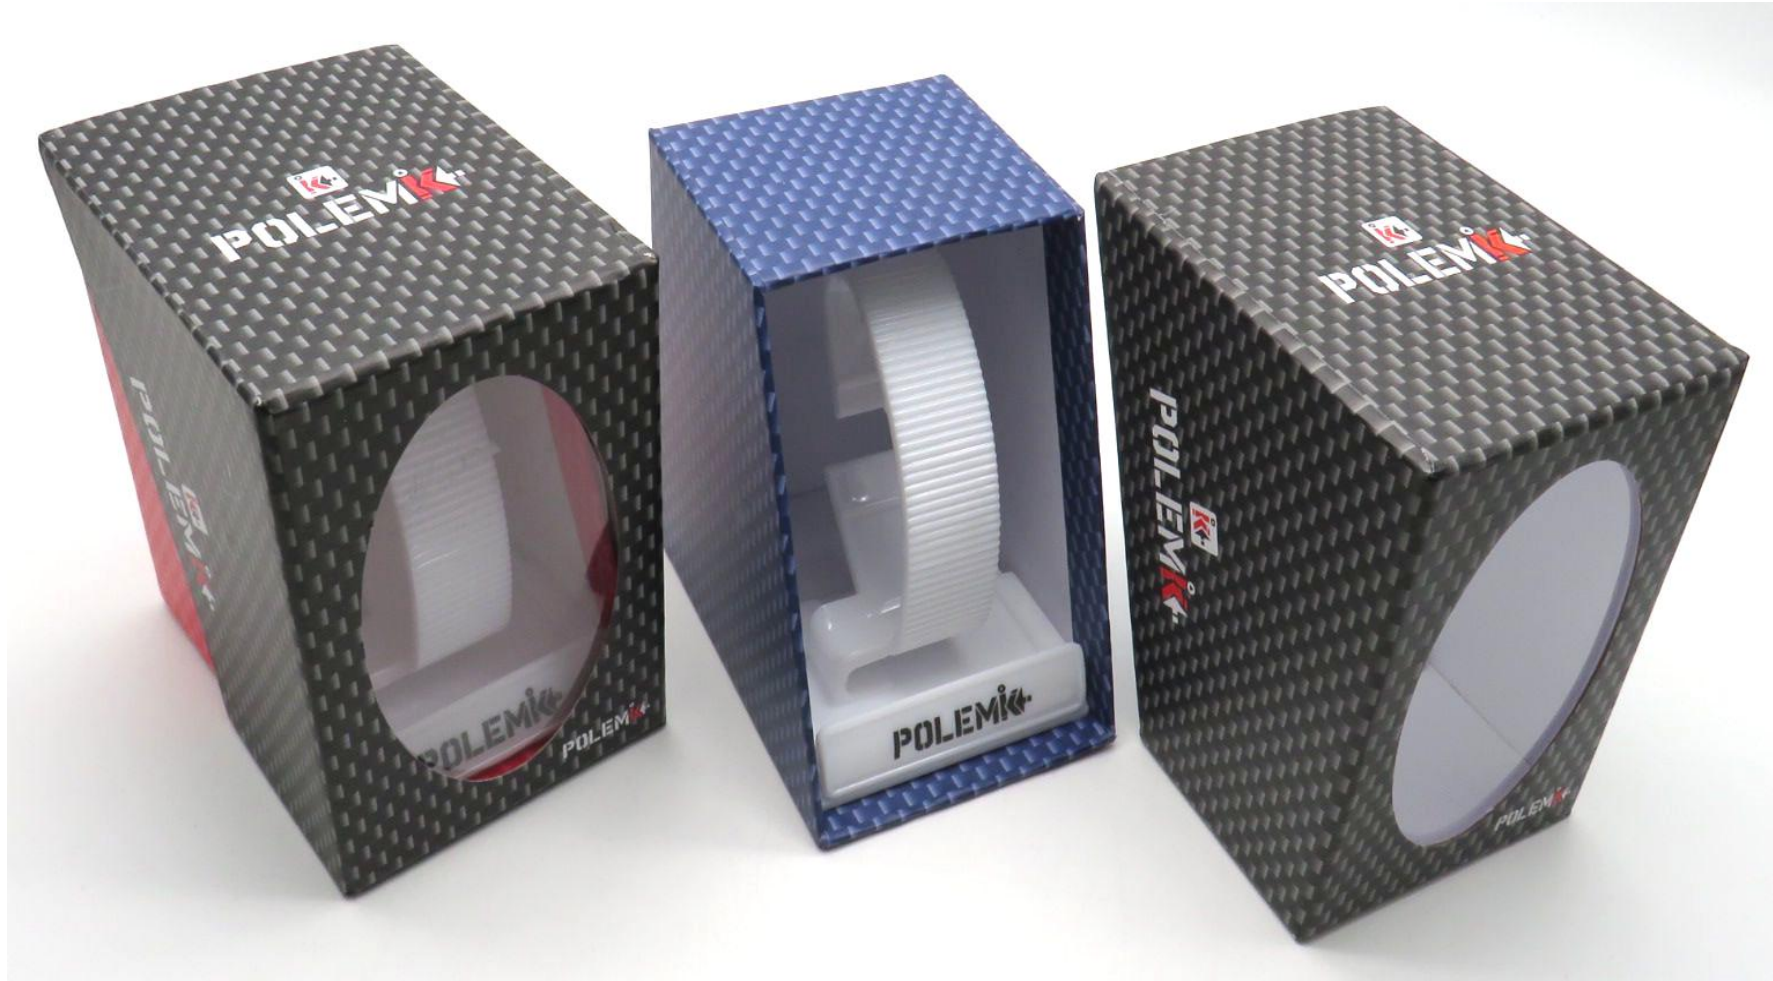

BOX-M6-1

CAJA METALICA NEGRA PRACTICA PARA GUARDAR 6 RELOJES

DESCRIPCION: MATERIAL EN METAL COLOR NEGRO

BOX-M10

CAJA METALICA PRACTICA PARA GUARDAR 10 RELOJES

DESCRIPCION: MATERIAL EN METAL

ESTUCHE POLEMIK

ESTUCHE CON EXHIBIDOR ACRILICO PRACTICA PARA GUARDAR 1 RELOJ