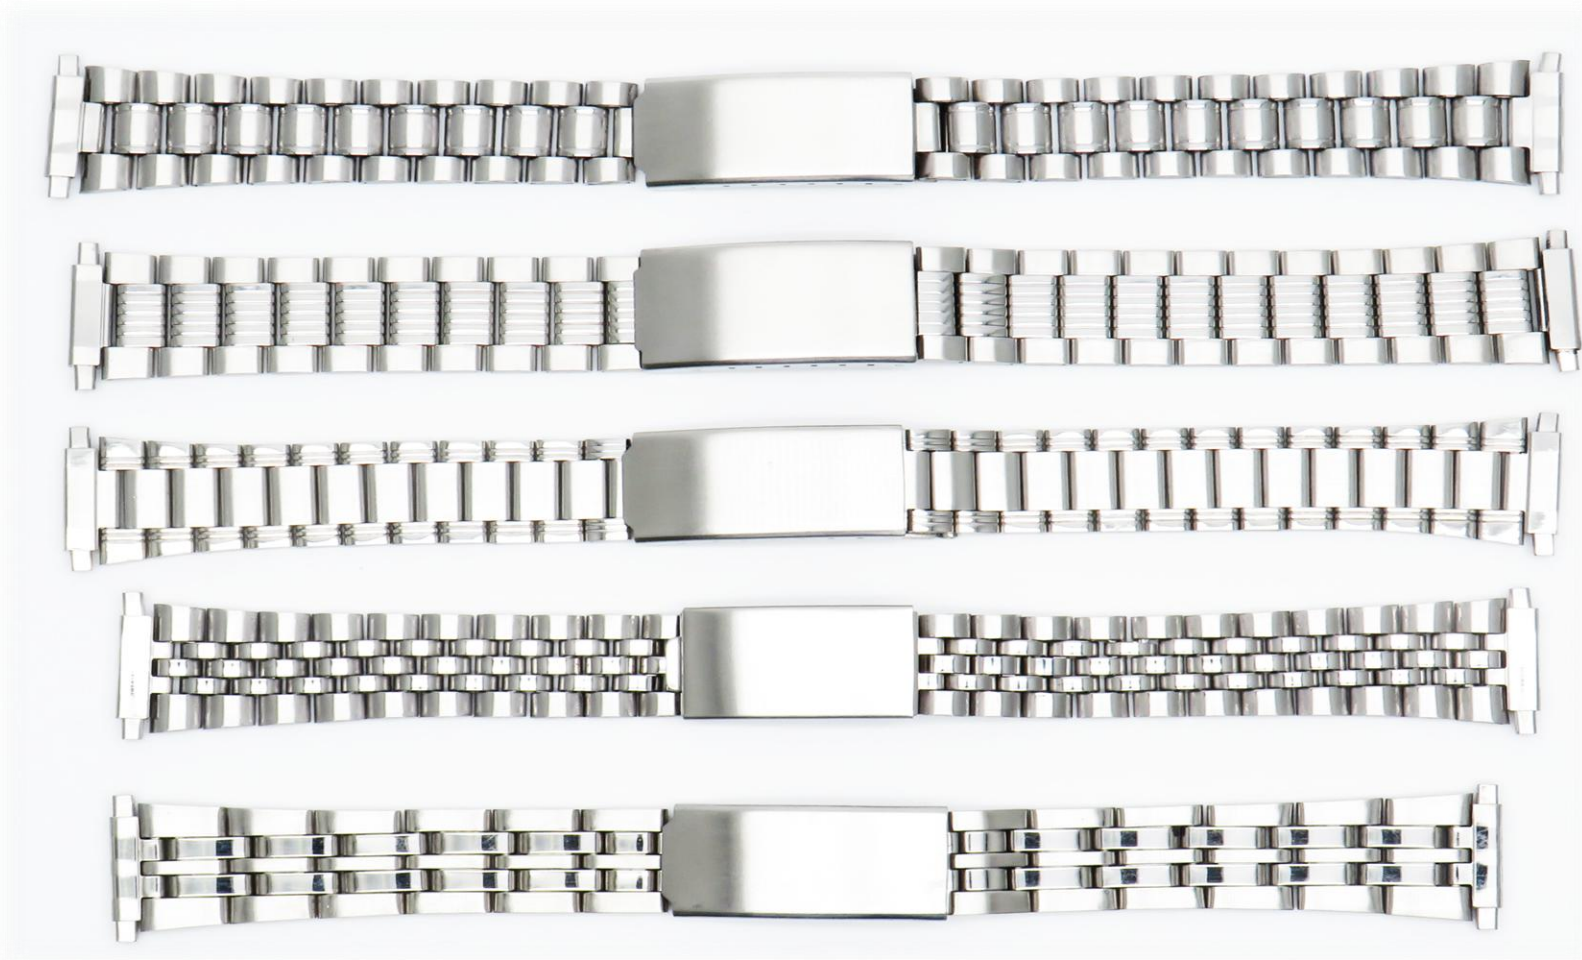

PULSO RESORTE PLATEADO DEL 12MM AL 22MM

PUACTE-18MM

PULSO ACERO PLATEADO CON TERMINAL CURVA

PUACTE-20MM

PULSO ACERO PLATEADO CON TERMINAL CURVA

PUACTE-22MM

PULSO ACERO PLATEADO CON TERMINAL CURVA

PUBITE-20MM

PULSO ACERO BICOLOR CON TERMINAL CURVA

PUBITE-22MM

PULSO ACERO BICOLOR CON TERMINAL CURVA

PUDOTE-18MM

PULSO ACERO DORADO CON TERMINAL CURVA

PUDOTE-20MM

PULSO ACERO DORADO CON TERMINAL CURVA

PUDOTE-22MM

PULSO ACERO DORADO CON TERMINAL CURVA

PUACAJ-18/22

**PULSO ACERO CON TERMINAL AJUSTABLE
ENTRE 18MM AL 22MM**

PUDOAJ-18/22

**PULSO ACERO DORADO CON TERMINAL AJUSTABLE
ENTRE 18MM AL 22MM**

PUDO-10MM/PUPA-10MM