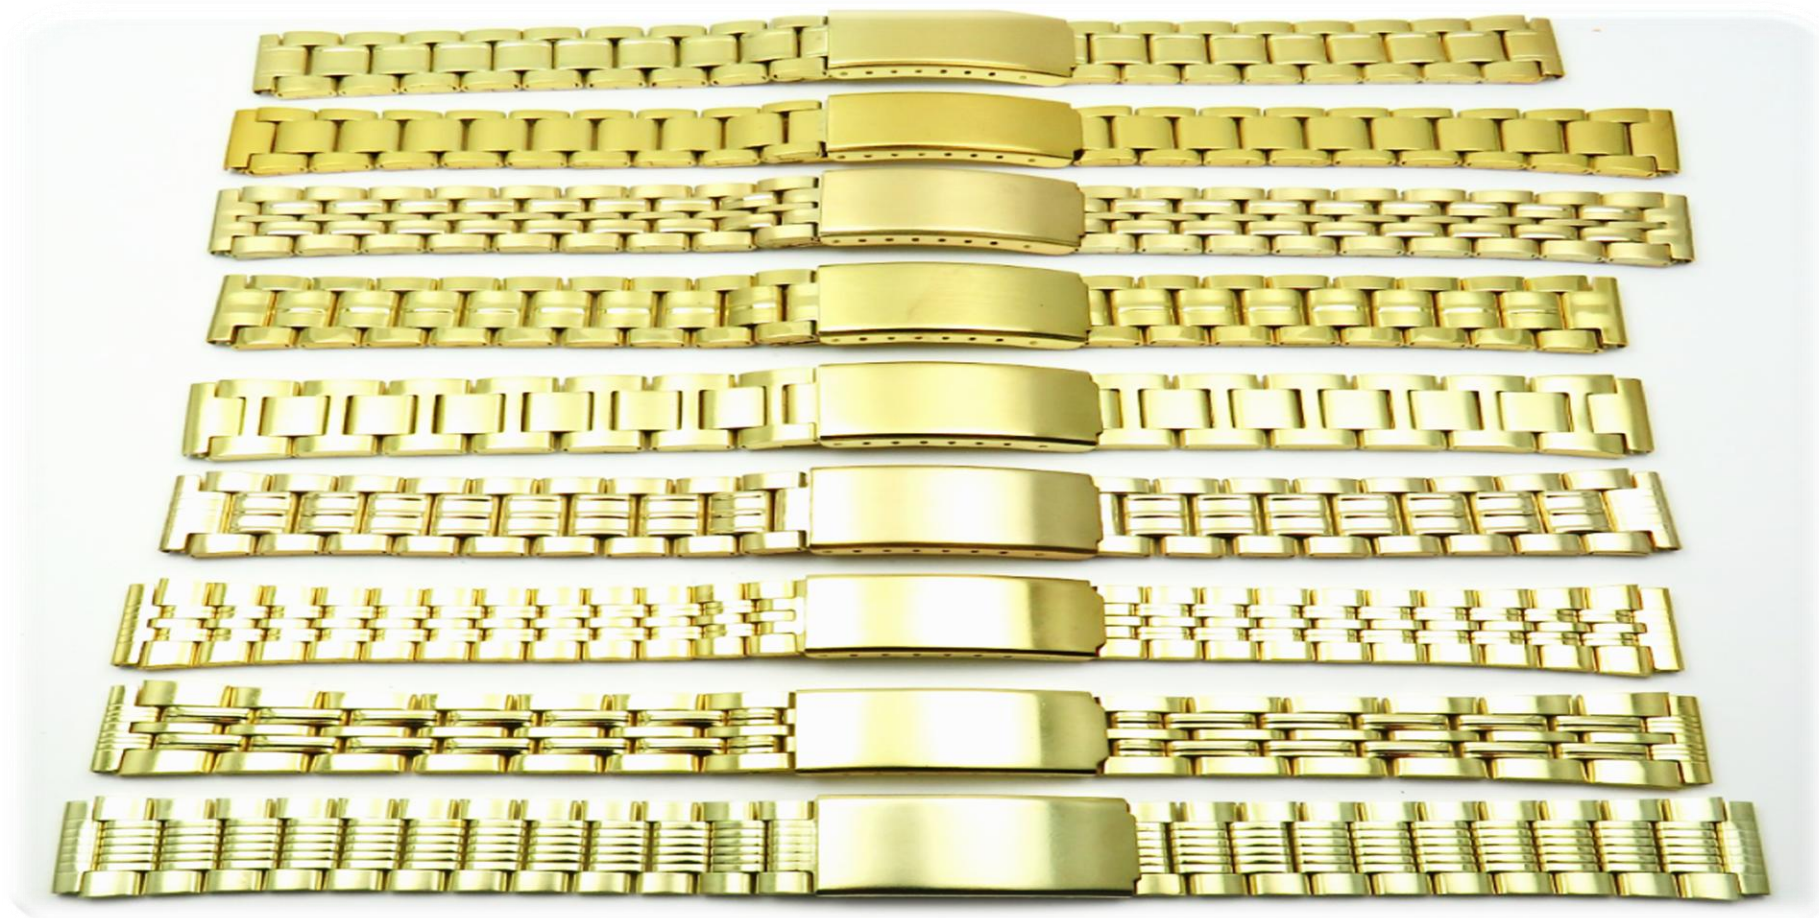

PULSO ACERO DORADO CON TERMINAL CURVA

PUACAJ-18/22

**PULSO ACERO CON TERMINAL AJUSTABLE
ENTRE 18MM AL 22MM**

PUDOAJ-18/22

**PULSO ACERO DORADO CON TERMINAL AJUSTABLE
ENTRE 18MM AL 22MM**

PUDO-10MM/PUPA-10MM

PULSO ACERO DORADO O NEGRO 10MM

PUDO-12MM

PULSO ACERO DORADO 12MM

PUDO-14MM

PULSO ACERO DORADO 14MM

PUDO-16MM

PULSO ACERO DORADO 16MM

PUDO-18MM

PULSO ACERO DORADO 18MM

PUDO-20MM

PULSO ACERO DORADO 20MM

PUDO-22MM

PULSO ACERO DORADO 22MM

PUDO-24MM

PULSO ACERO DORADO 24MM

PUDO-26MM

PULSO ACERO DORADO 26MM

PUBI-10MM
PULSO ACERO BICOLOR 10MM

PUBI-12MM

PULSO ACERO BICOLOR 12MM

PUBI-14MM

PULSO ACERO BICOLOR 14MM

PUBI-16MM
PULSO ACERO BICOLOR 16MM

PUBI-18MM