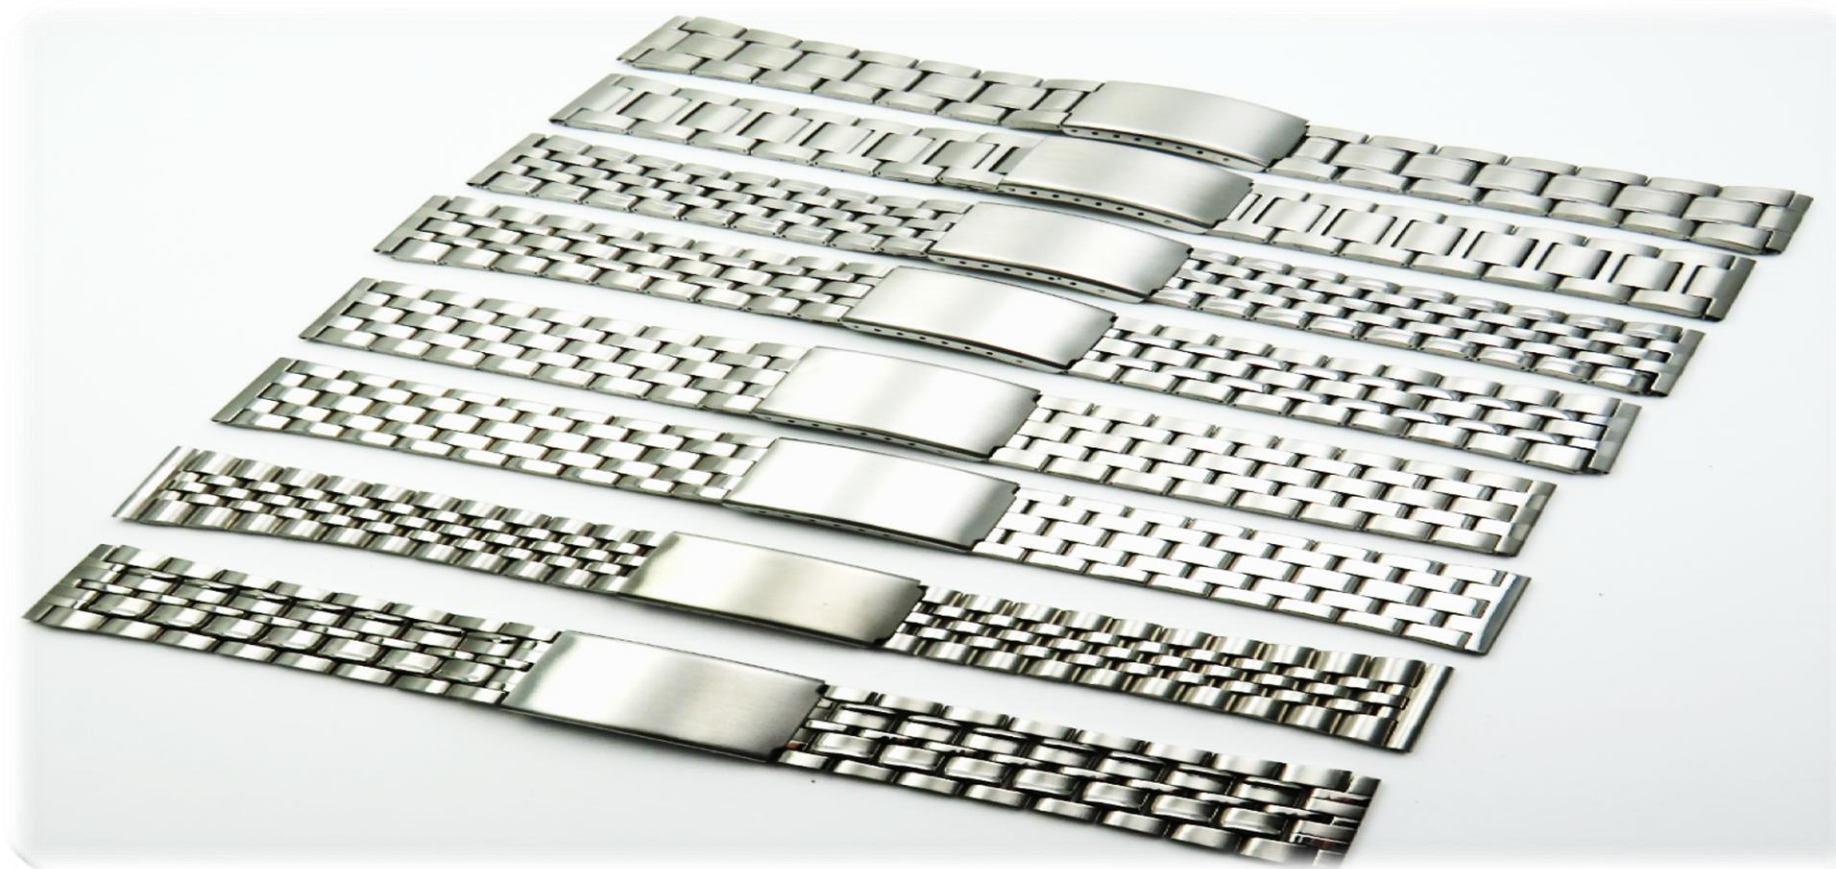

PULSO ACERO DORADO 26MM

PUBI-10MM
PULSO ACERO BICOLOR 10MM

PUBI-12MM

PULSO ACERO BICOLOR 12MM

PUBI-14MM

PULSO ACERO BICOLOR 14MM

PUBI-16MM
PULSO ACERO BICOLOR 16MM

PUBI-18MM

PULSO ACERO BICOLOR 18MM

PUBI-20MM
PULSO ACERO BICOLOR 20MM

PUBI-22MM
PULSO ACERO BICOLOR 22MM

PUBI-24MM
PULSO ACERO BICOLOR 24MM

PUBI-26MM
PULSO ACERO BICOLOR 26MM

PUAC-10MM

PULSO ACERO PLATEADO 10MM

PUAC-12MM

PULSO ACERO PLATEADO 12MM

PUAC-14MM

PULSO ACERO PLATEADO 14MM

PUAC-16MM

PULSO ACERO PLATEADO 16MM

PUAC-18MM

PULSO ACERO PLATEADO 18MM

PUAC-20MM

PULSO ACERO PLATEADO 20MM

PUAC-22MM

PULSO ACERO PLATEADO 22MM

PUAC-24MM

PULSO ACERO PLATEADO 24MM

PUAC-26MM

PULSO ACERO PLATEADO 26MM