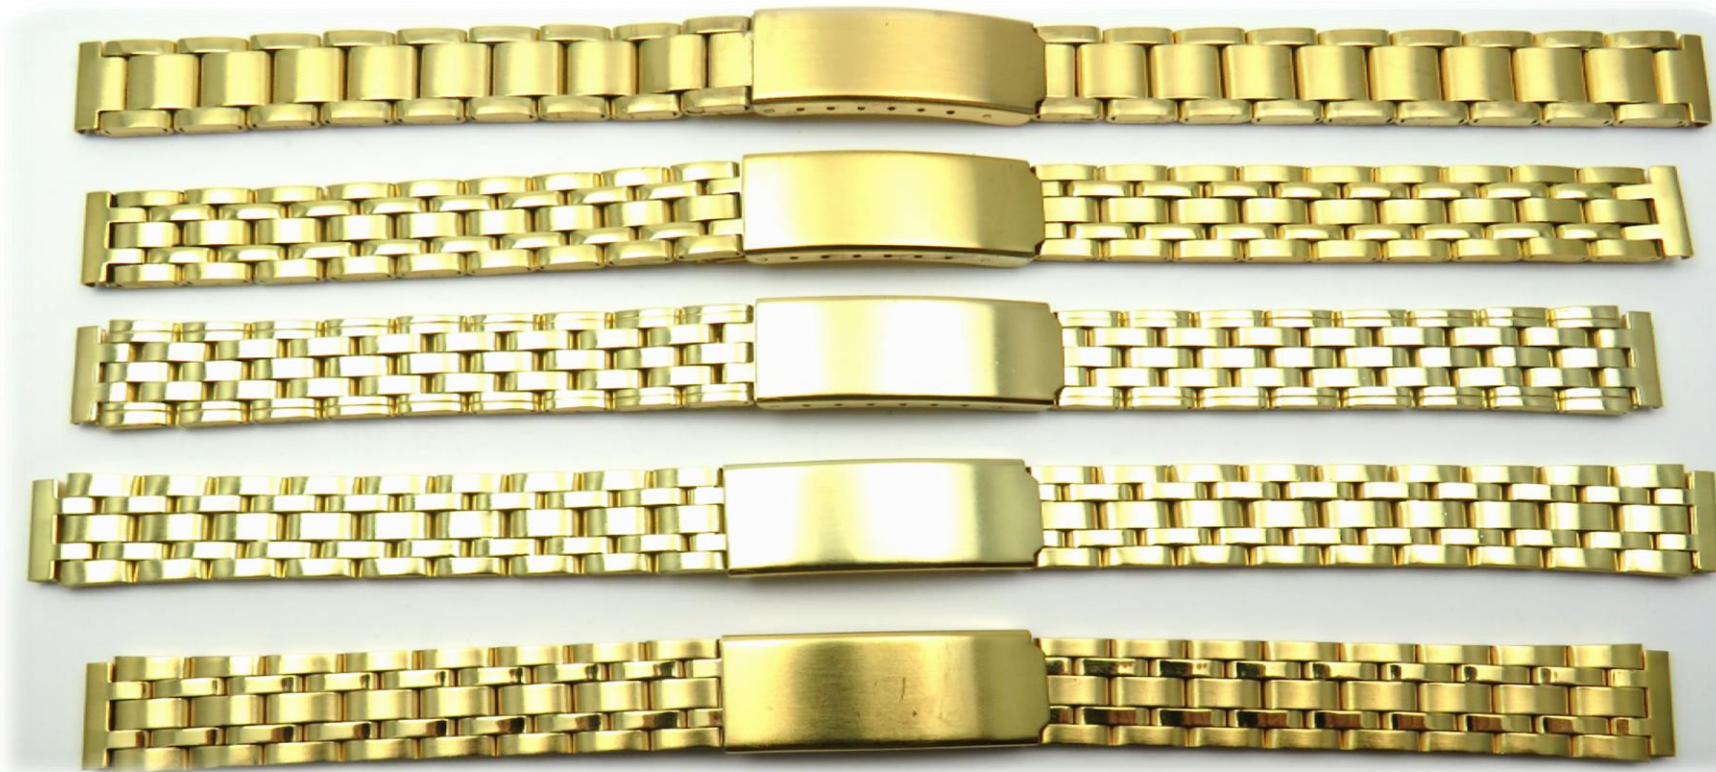

PULSO ACERO DORADO CON TERMINAL CURVA

PUACAJ-18/22

**PULSO ACERO CON TERMINAL AJUSTABLE
ENTRE 18MM AL 22MM**

PUDOAJ-18/22

**PULSO ACERO DORADO CON TERMINAL AJUSTABLE
ENTRE 18MM AL 22MM**

PUDO-10MM/PUPA-10MM

PULSO ACERO DORADO O NEGRO 10MM

PUDO-12MM

PULSO ACERO DORADO 12MM

PUDO-14MM

PULSO ACERO DORADO 14MM

PUDO-16MM

PULSO ACERO DORADO 16MM

PUDO-18MM

PULSO ACERO DORADO 18MM

PUDO-20MM

PULSO ACERO DORADO 20MM

PUDO-22MM

PULSO ACERO DORADO 22MM

PUDO-24MM

PULSO ACERO DORADO 24MM

PUDO-26MM

PULSO ACERO DORADO 26MM

PUBI-10MM
PULSO ACERO BICOLOR 10MM

PUBI-12MM

PULSO ACERO BICOLOR 12MM

PUBI-14MM

PULSO ACERO BICOLOR 14MM

PUBI-16MM
PULSO ACERO BICOLOR 16MM

PUBI-18MM