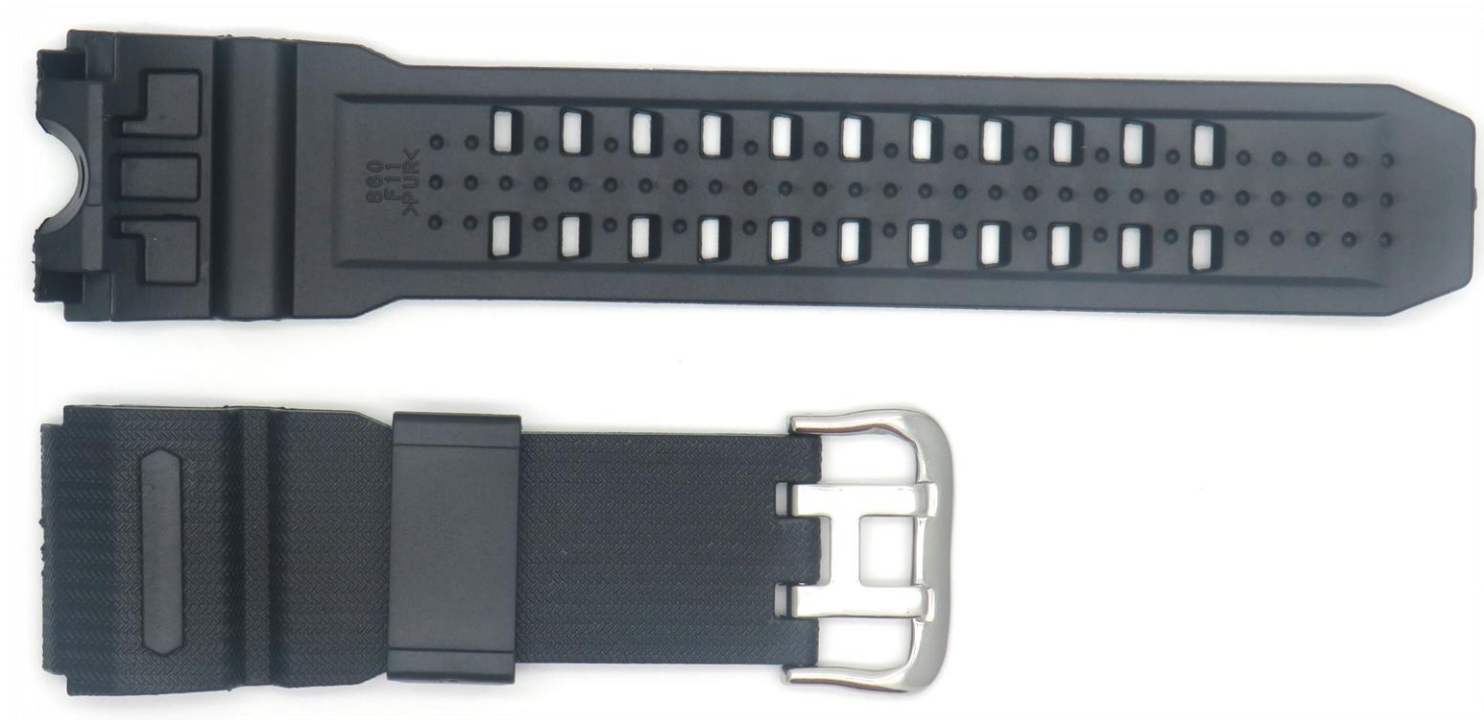

MATERIAL PVC MEDIDA 12, 18, 20, 22 Y 24MM

NEGRO Y CAFE

PAQUETE X 100 UNIDADES

PPVC/3308-24

**MATERIAL PVC MEDIDA 24MM
PAQUETE X 50 UNIDADES**

PPVC/A3308-24

**MATERIAL PVC MEDIDA 24MM
PAQUETE X 50 UNIDADES**