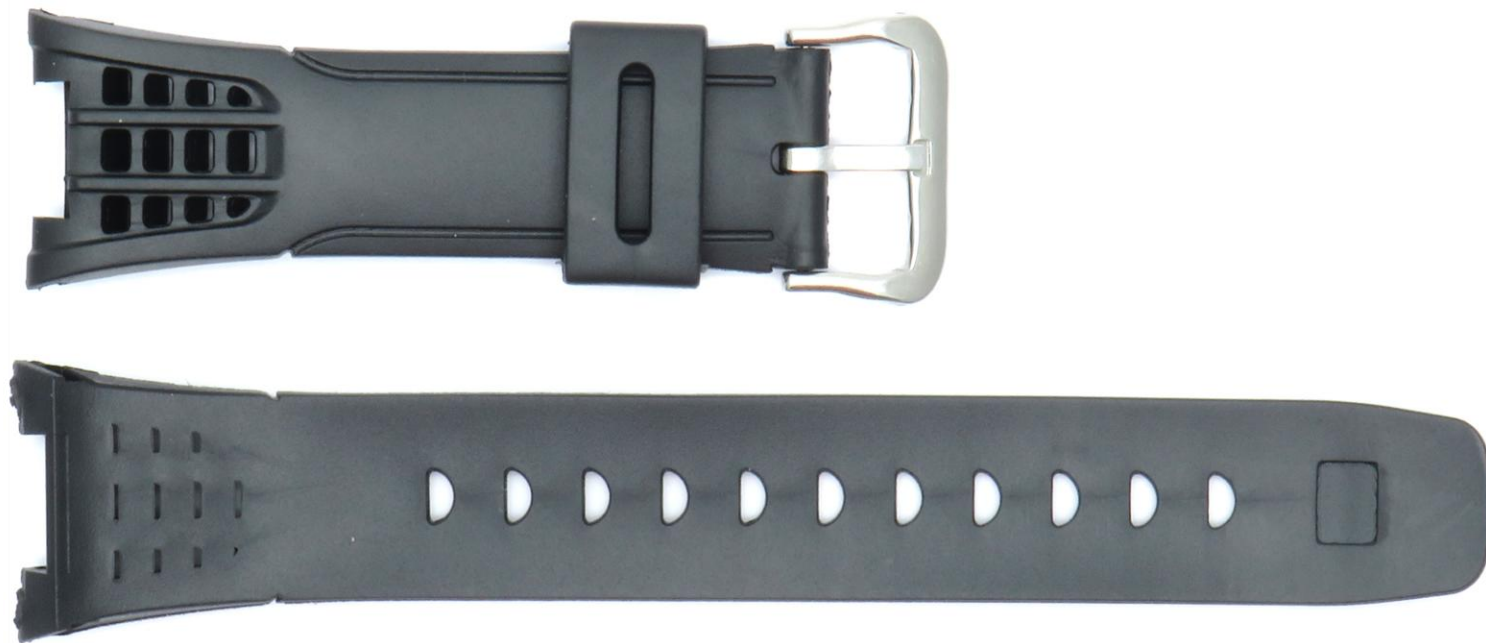

PPVC/3253-24

**MATERIAL PVC MEDIDA 24MM
PAQUETE X 50 UNIDADES**