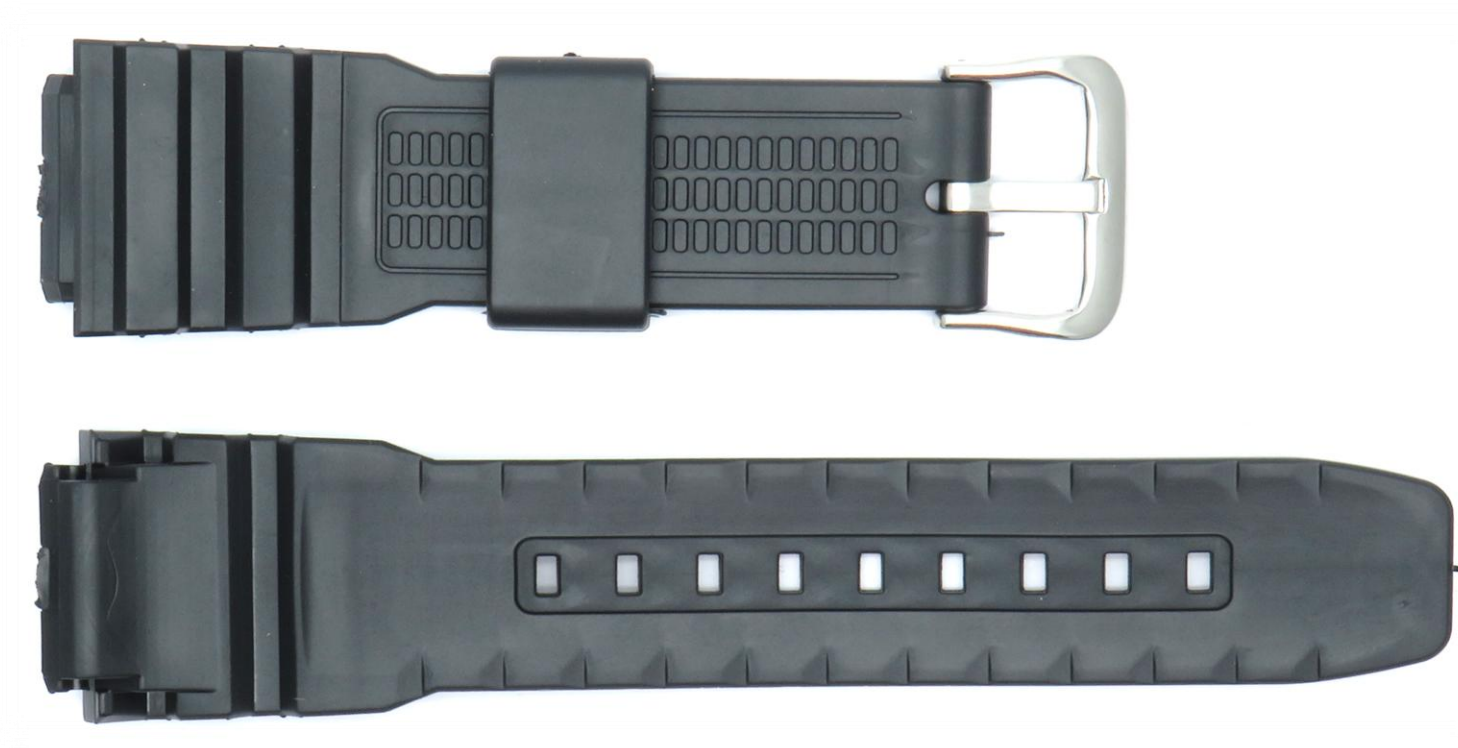

PPVC/3225-22

**MATERIAL PVC MEDIDA 22MM
PAQUETE X 50 UNIDADES**