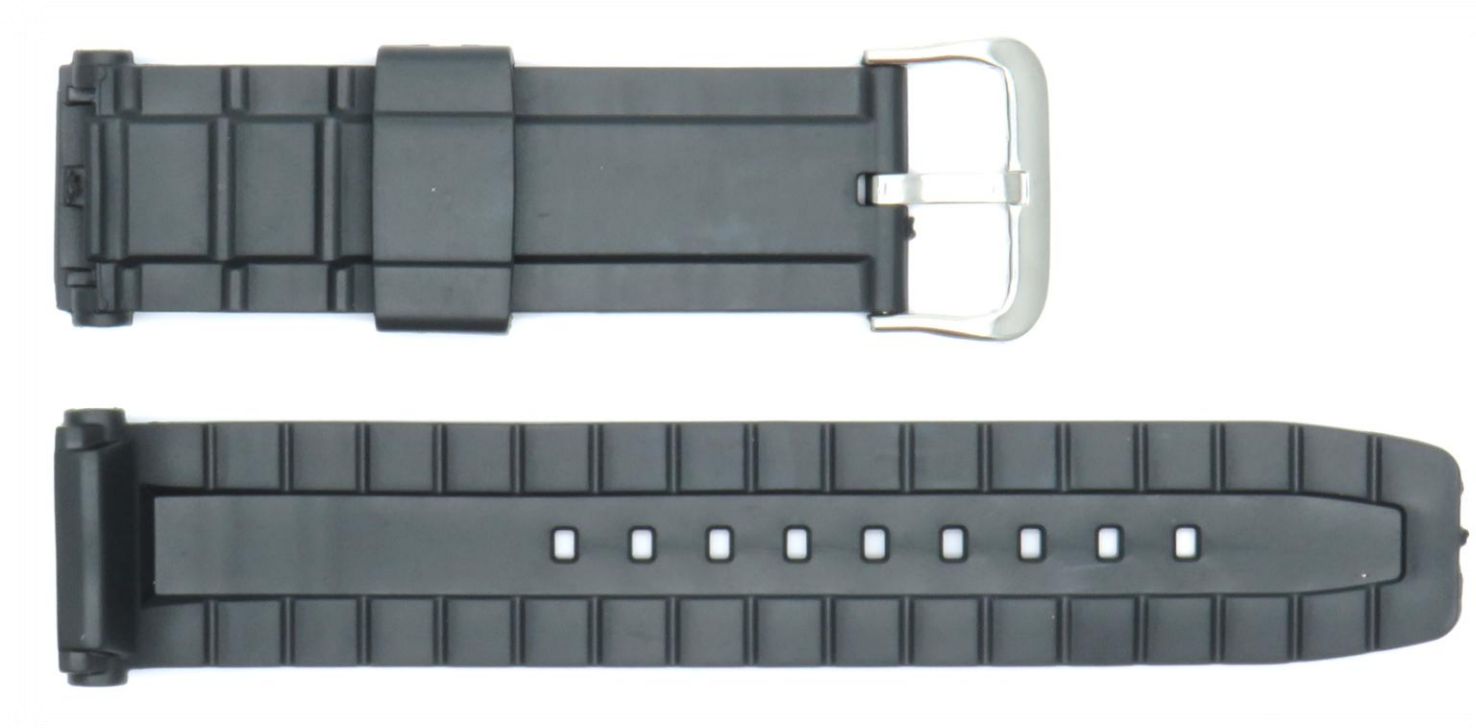

PPVC/3233-16

**MATERIAL PVC MEDIDA 16MM
PAQUETE X 50 UNIDADES**

PPVC/3234-16

**MATERIAL PVC MEDIDA 16MM
PAQUETE X 50 UNIDADES**

PPVC/3237-24

**MATERIAL PVC MEDIDA 24MM
PAQUETE X 50 UNIDADES**

PPVC/3241-31

**MATERIAL PVC MEDIDA 31MM
PAQUETE X 50 UNIDADES**