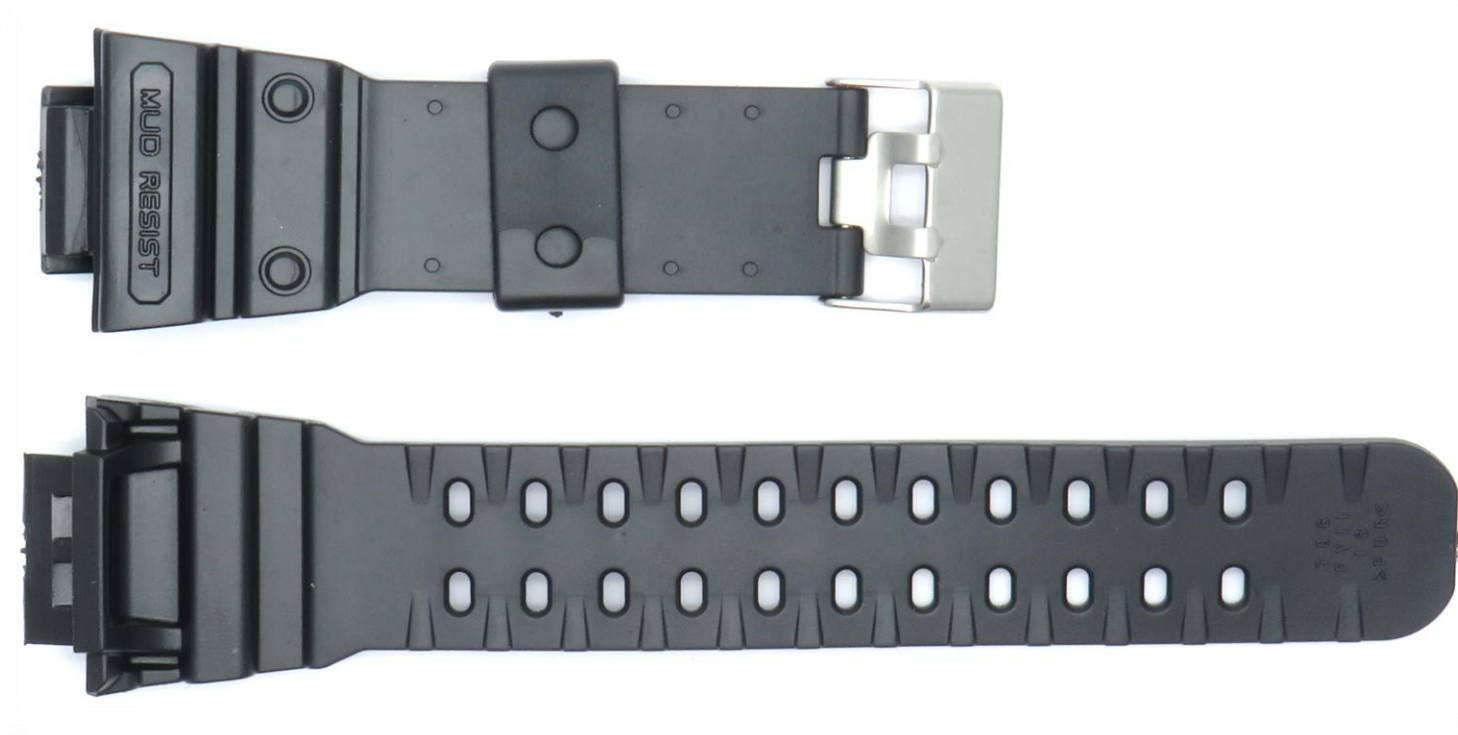

PPVC/3297-19

**MATERIAL PVC MEDIDA 19MM
PAQUETE X 50 UNIDADES**