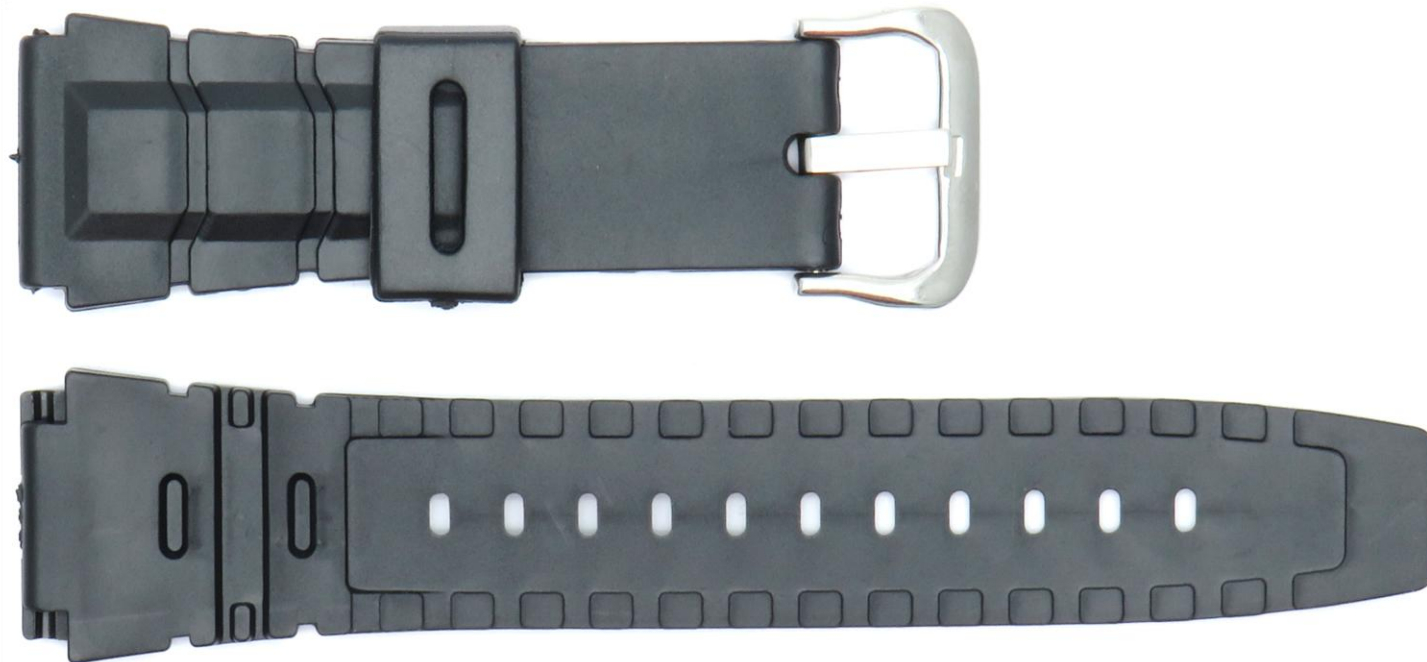

PPVC/501-20

**MATERIAL PVC MEDIDA 20MM
PAQUETE X 100 UNIDADES**