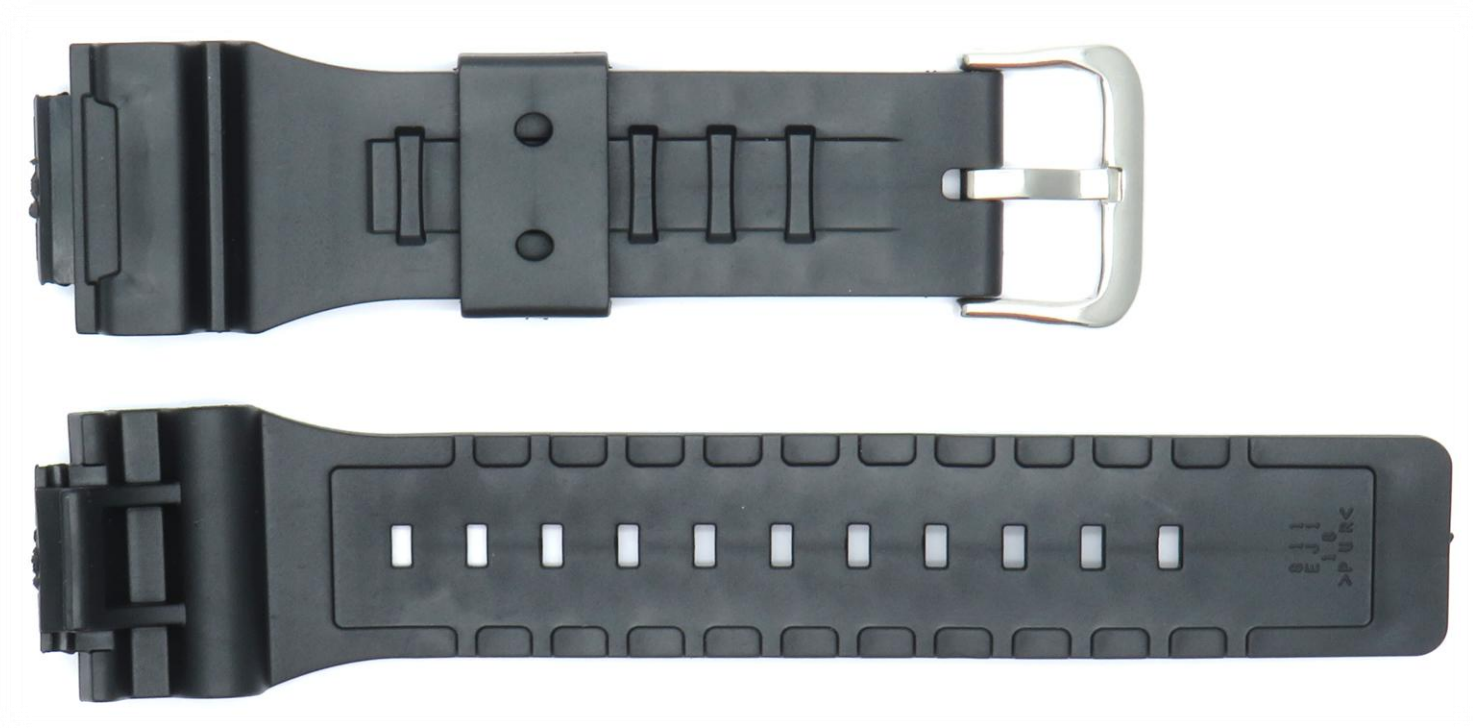

PPVC/3312-29

**MATERIAL PVC MEDIDA 29MM
PAQUETE X 50 UNIDADES**

PPVC/3316-20

**MATERIAL PVC MEDIDA 20MM
PAQUETE X 50 UNIDADES**

PPVC/3331-34

**MATERIAL PVC MEDIDA 34MM
PAQUETE X 50 UNIDADES**

PPVC/3334-18

**MATERIAL PVC MEDIDA 18MM
PAQUETE X 50 UNIDADES**