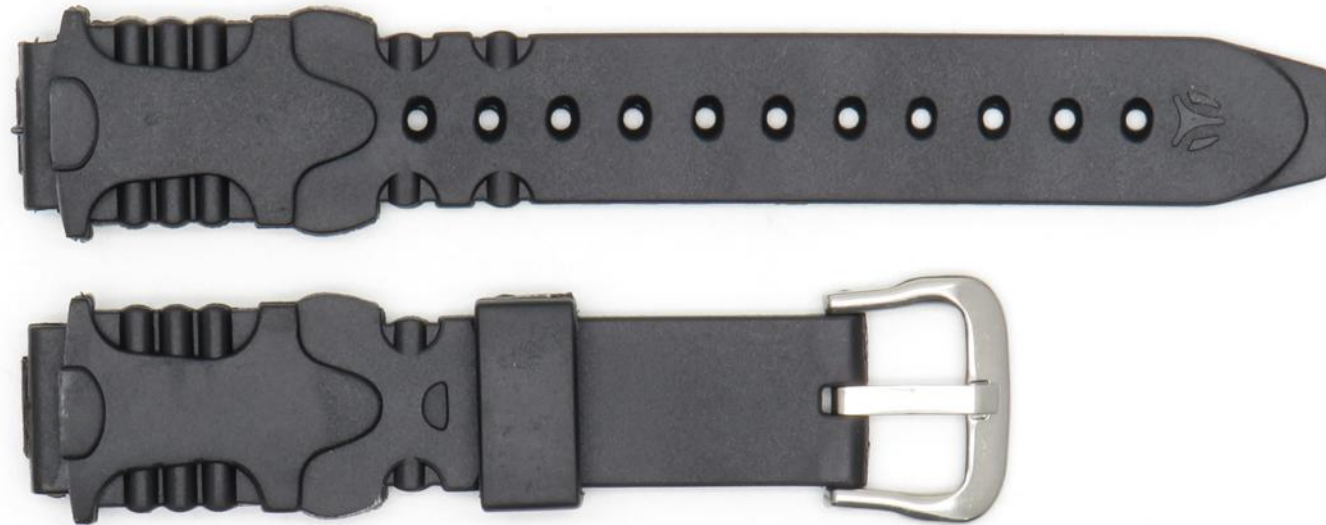

PPVC/3004-18/20

**MATERIAL PVC MEDIDAS 18MM Y 20MM
PAQUETE X 50 UNIDADES**

PPVC/3005

**MATERIAL PVC MEDIDA 20MM
PAQUETE X 100 UNIDADES**

PPVC/3102-14 (TECHNOMARINE)

**MATERIAL PVC MEDIDA 14MM
PAQUETE X 100 UNIDADES**