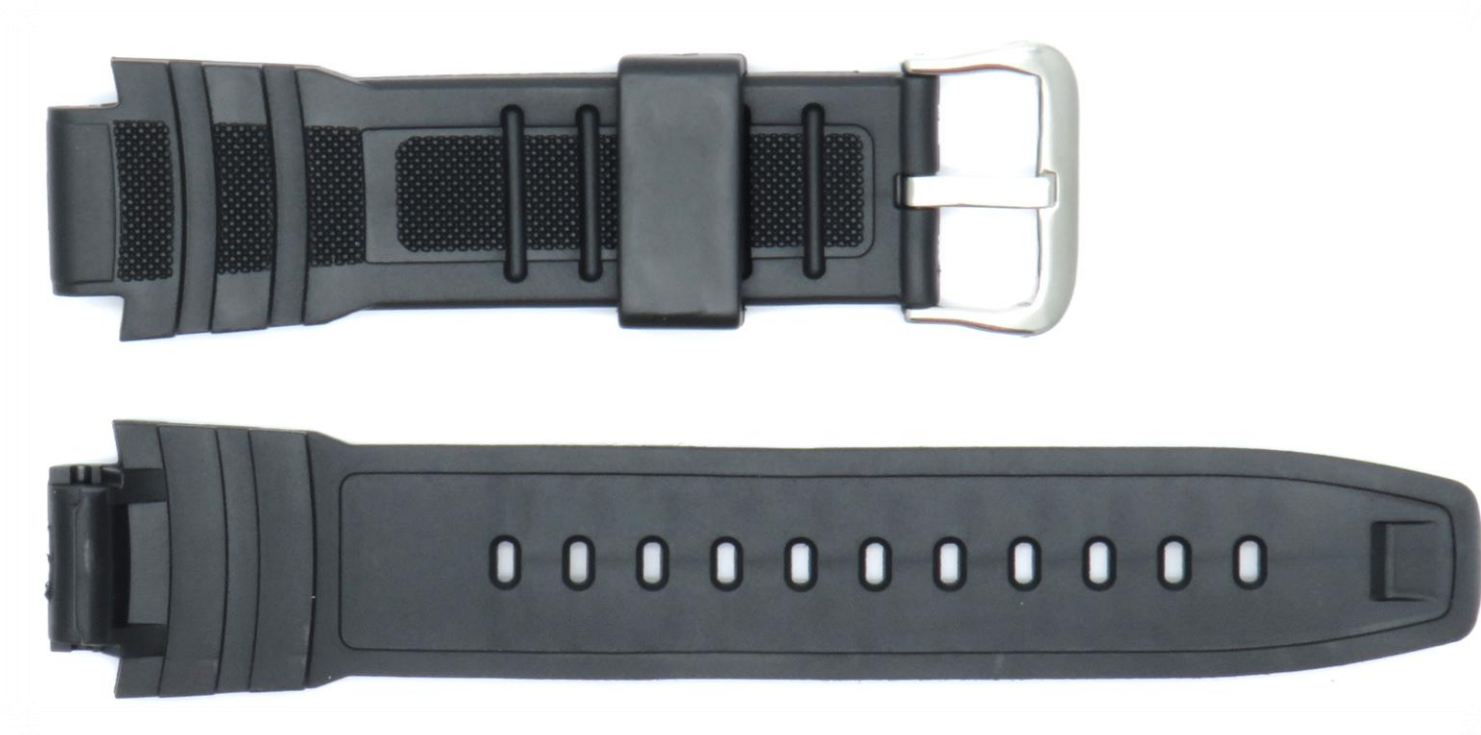

PPVC/3213-16

**MATERIAL PVC MEDIDA 16MM
PAQUETE X 50 UNIDADES**

PPVC/3216-22

**MATERIAL PVC MEDIDA 22MM
PAQUETE X 50 UNIDADES**

PPVC/3220-20

**MATERIAL PVC MEDIDA 20MM
PAQUETE X 50 UNIDADES**

PPVC/3221-18

**MATERIAL PVC MEDIDA 18MM
PAQUETE X 50 UNIDADES**