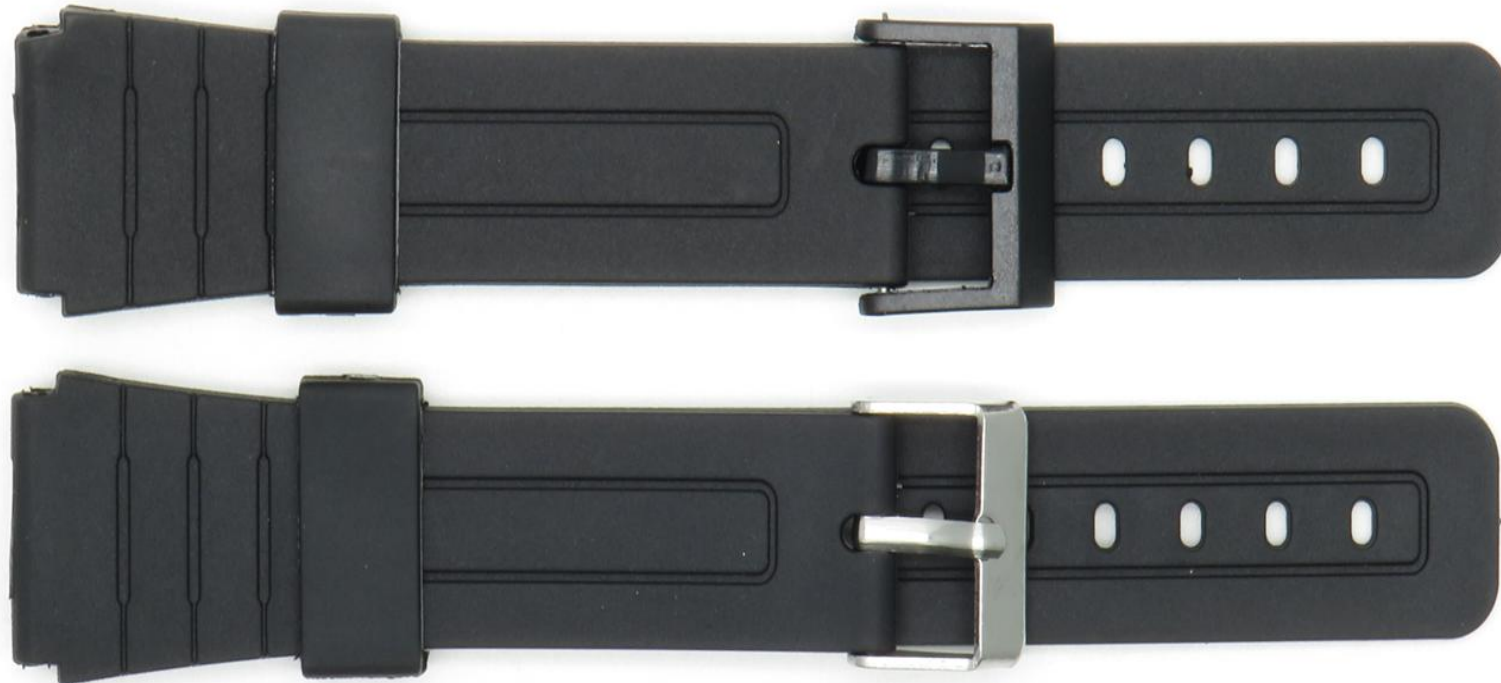

PPVC/9709-12/16/18/20

**MATERIAL PVC MEDIDAS 12MM, 16MM, 18MM Y
20MM TIPO CASIO F-91
PAQUETES X 100 UNIDADES**

#18