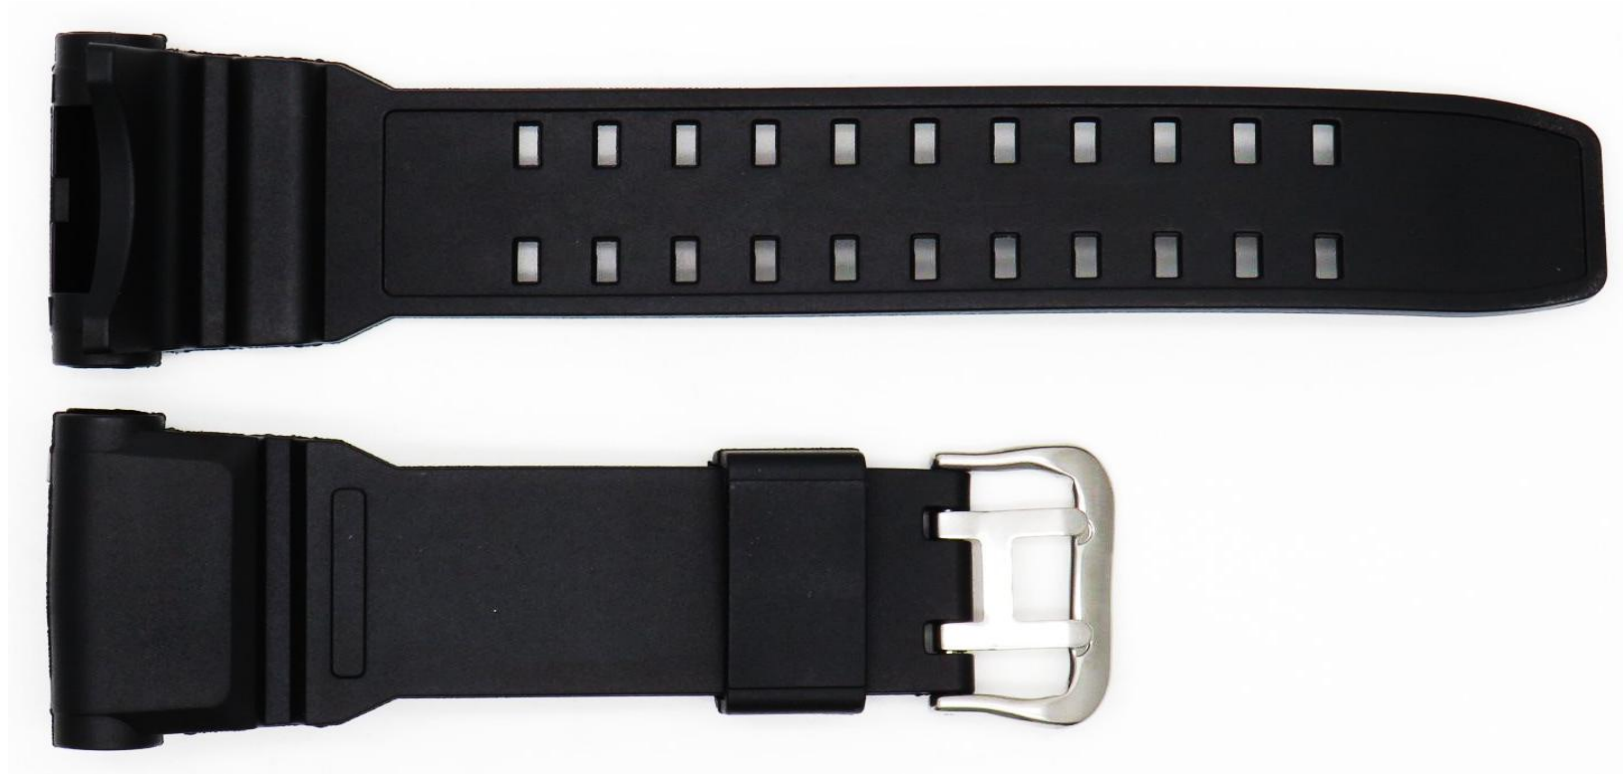

Hebilla de plástico

Medida 14MM

Suave y Brillante

PULSO DE RESINA NEGRO 3415-14

PPUNG/3418-32

PULSO DE RESINA NEGRO 3418-32

PPUNG/3417-16 (15.35MM)

PULSO DE RESINA NEGRO 3417 (15.35MM MEDIDAS INTERNAS)