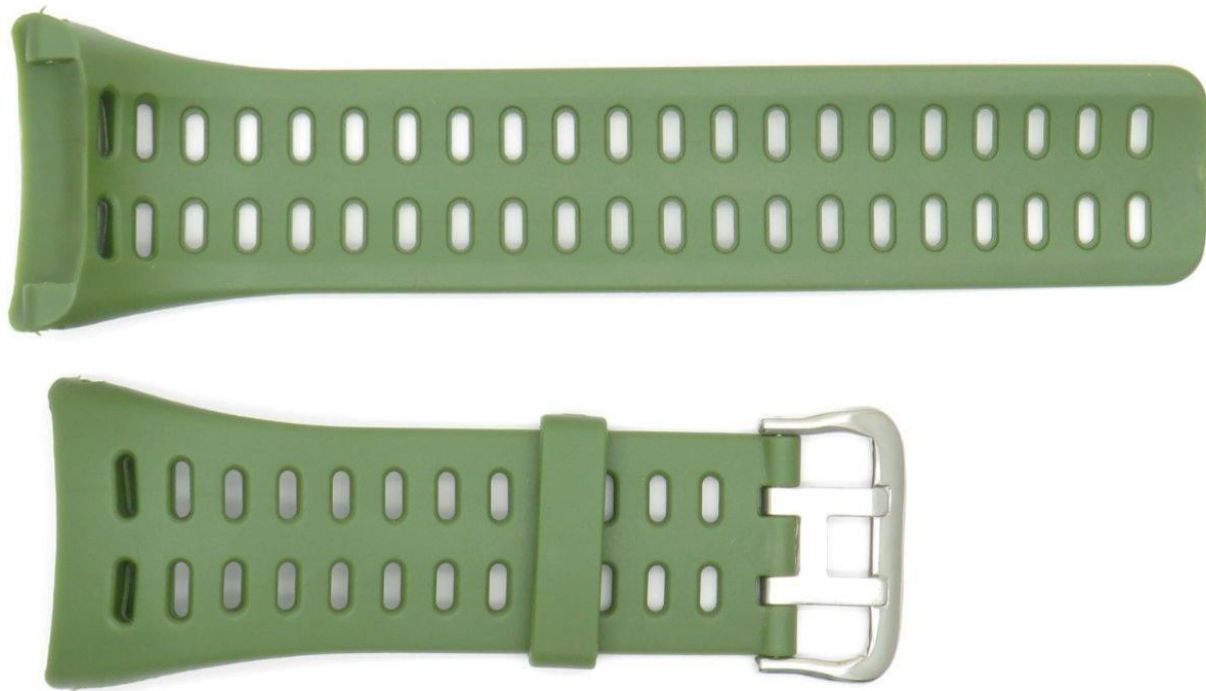

PPUV/3410-24

PULSO DE RESINA VERDE 3410-24