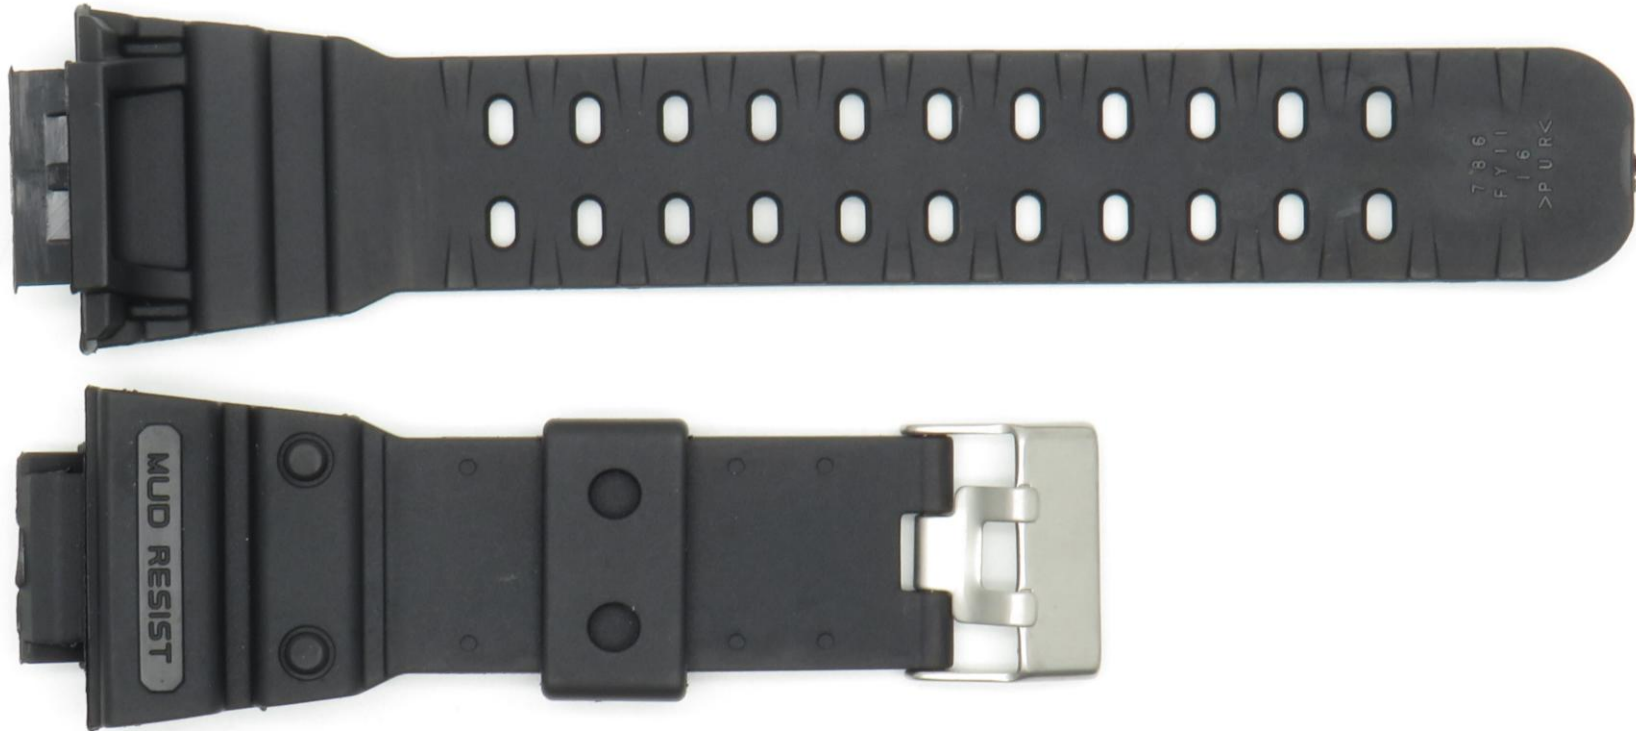

PPUNG/3297-19

PULSO DE RESINA NEGRO 3297-19MM