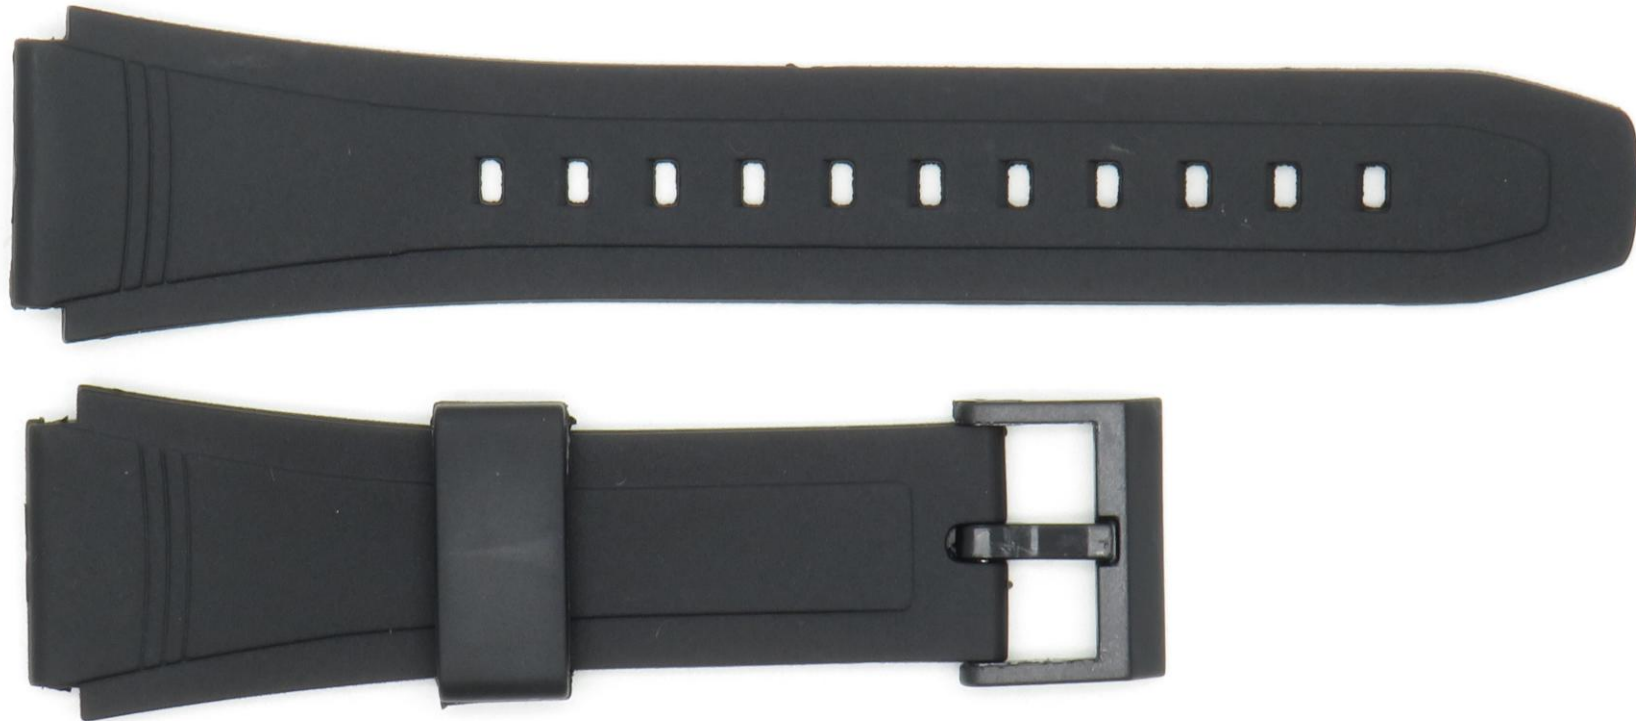

PPUNG/3424-27

PULSO DE RESINA NEGRO 3424-27MM

PPUNG/3425-30 (DE PRESION)

PULSO DE RESINA NEGRO 3425-30MM

PPUNG/501-20

PULSO DE RESINA NEGRO 501-20MM

PPUNG/6081-18

PULSO DE RESINA NEGRO 6081-18MM