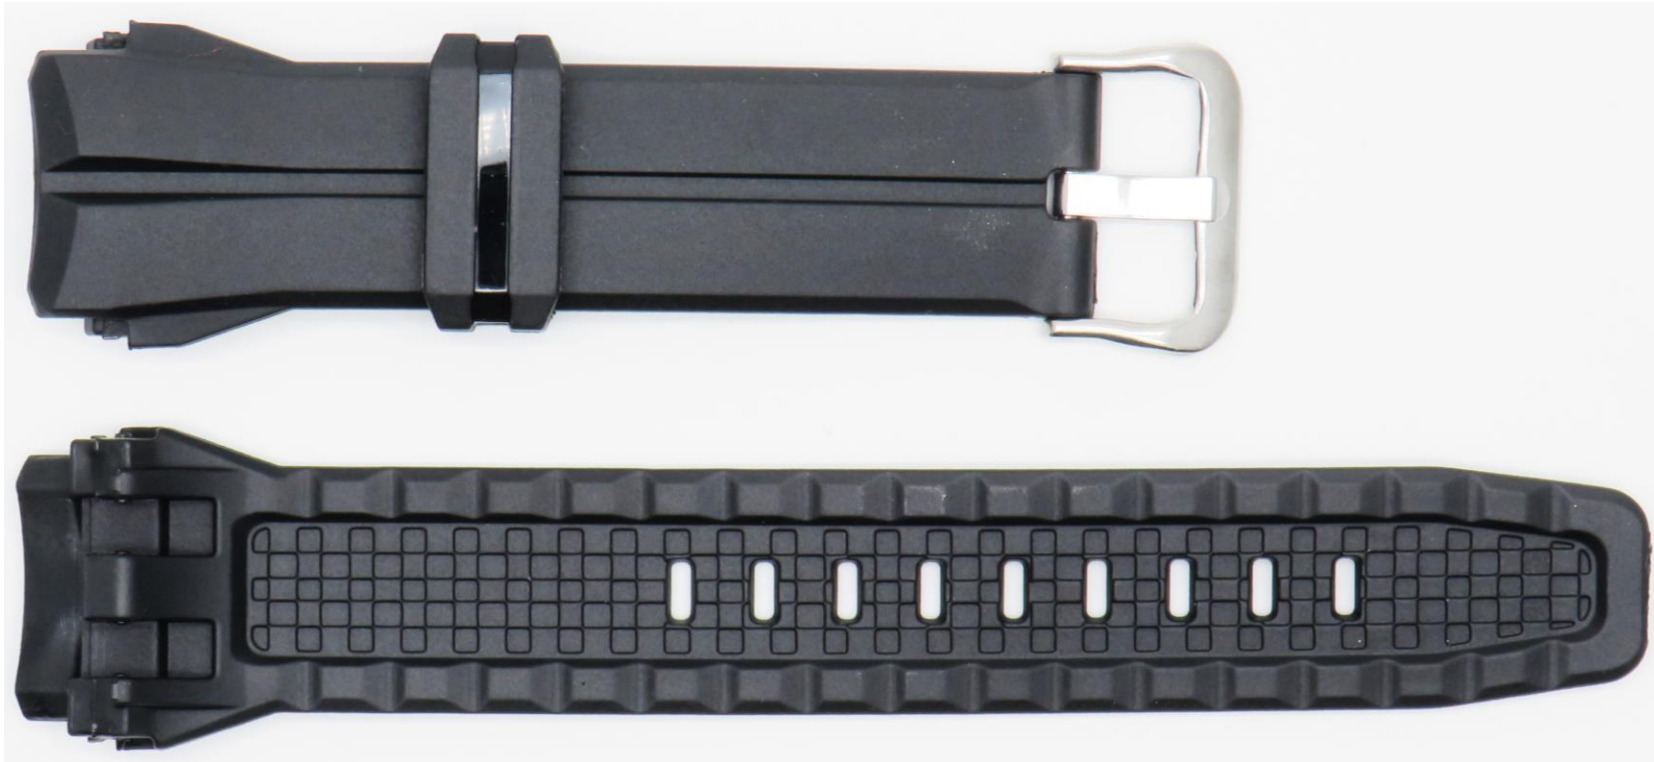

PPUNG/3388-24

PULSO DE RESINA NEGRO 3388-24MM