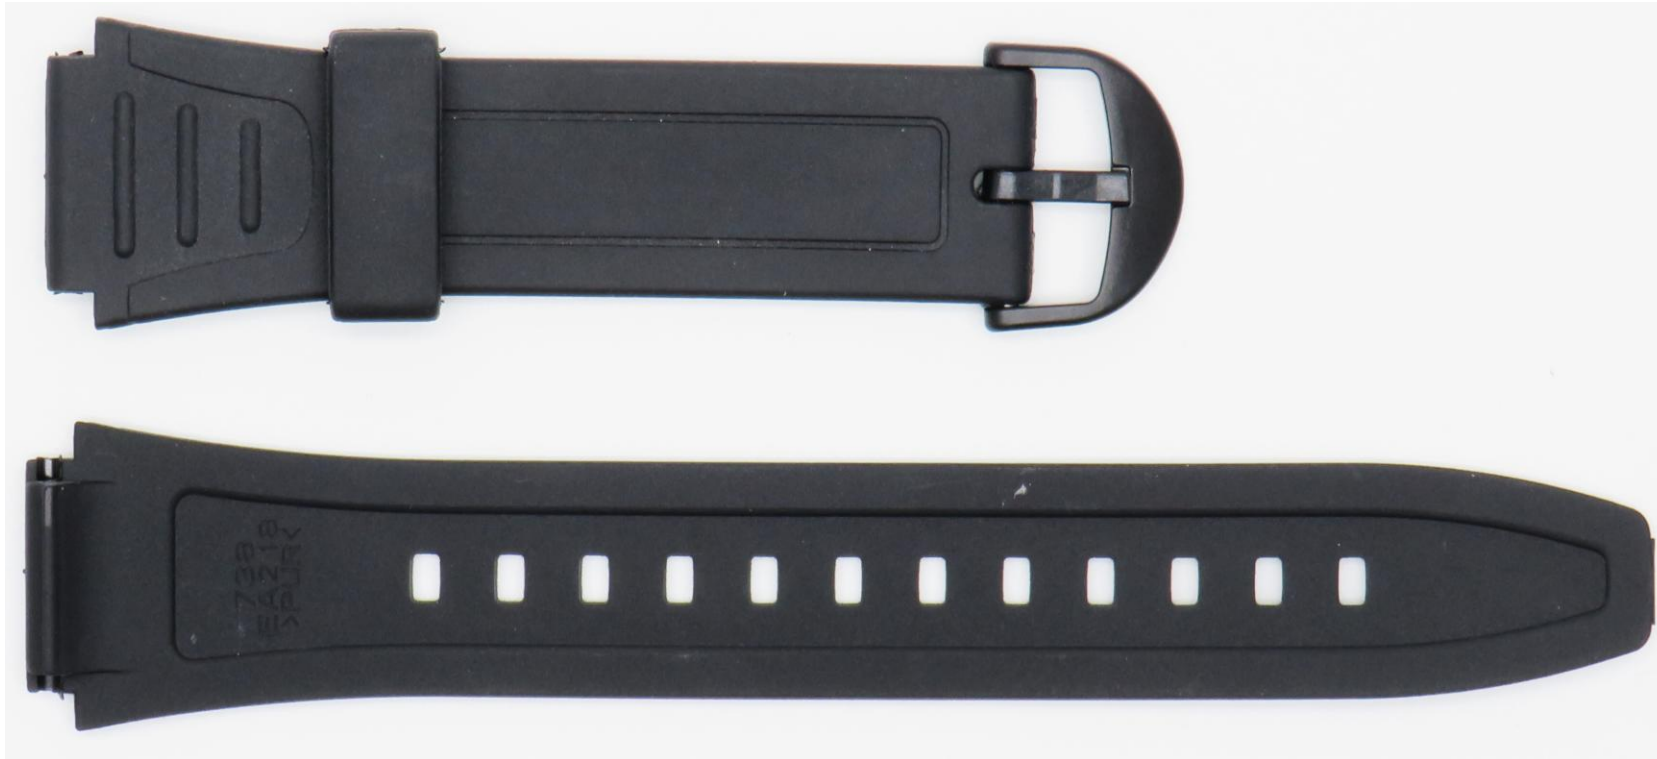

PPUNG/3393-18

PULSO DE RESINA NEGRO 3393-18MM