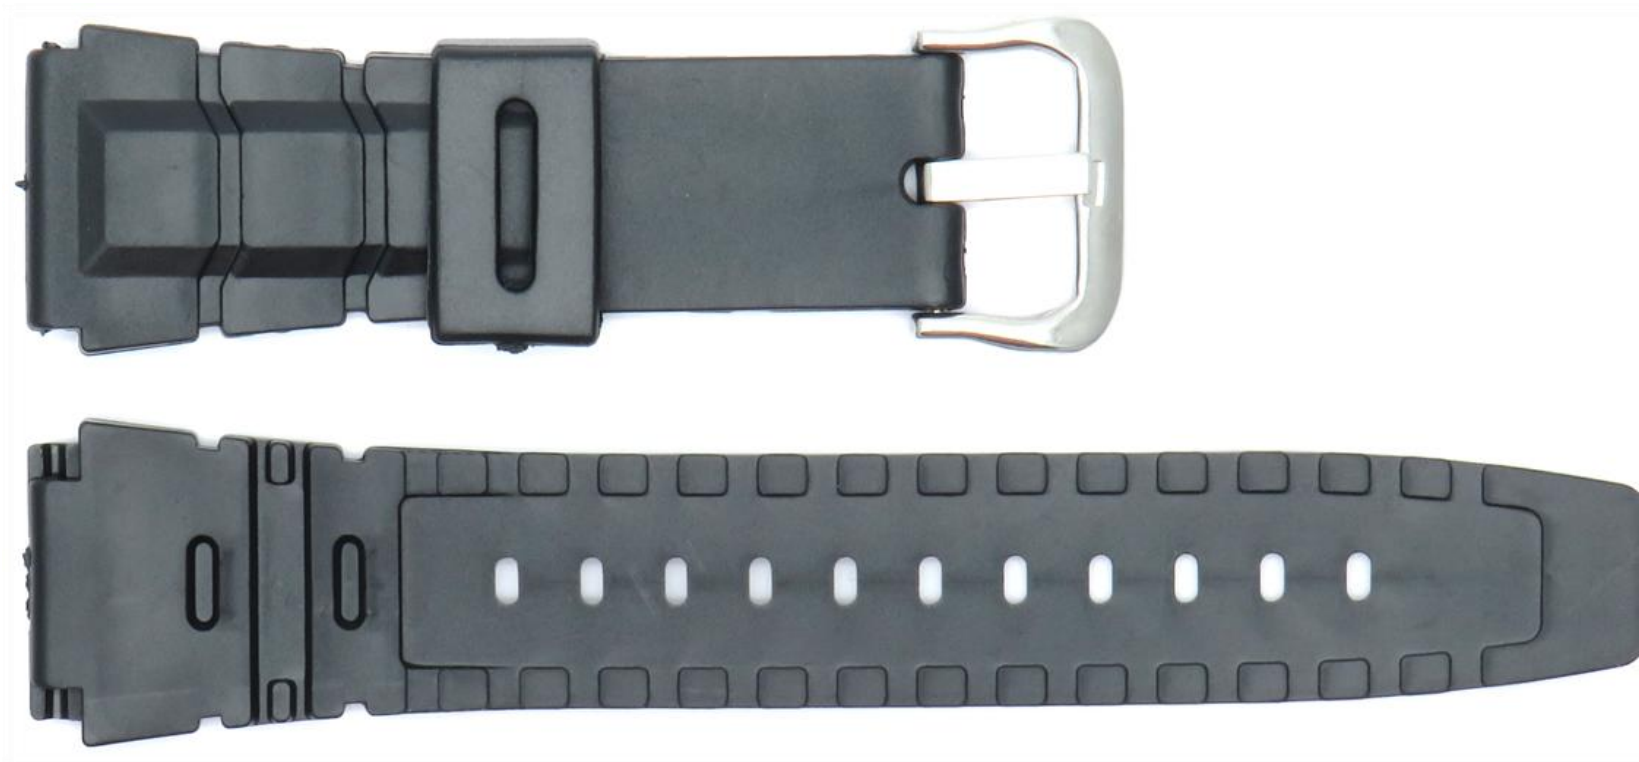

PPUNG/3424-27

PULSO DE RESINA NEGRO 3424-27MM

PPUNG/3425-30 (DE PRESION)

PULSO DE RESINA NEGRO 3425-30MM

PPUNG/501-20

PULSO DE RESINA NEGRO 501-20MM

PPUNG/6081-18

PULSO DE RESINA NEGRO 6081-18MM