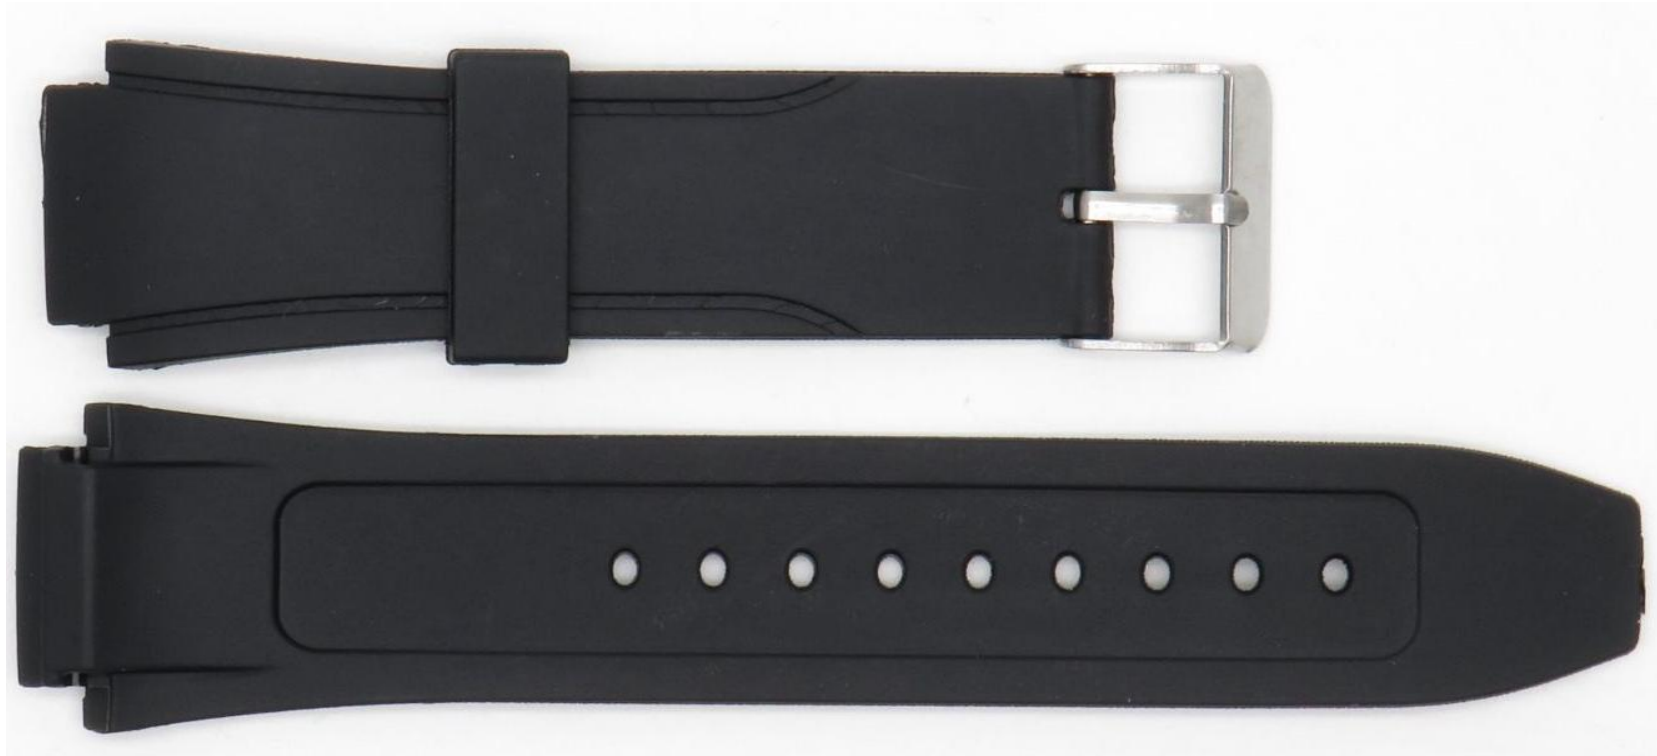

PPUNG/3262-20

PULSO DE RESINA NEGRO 3262-20MM