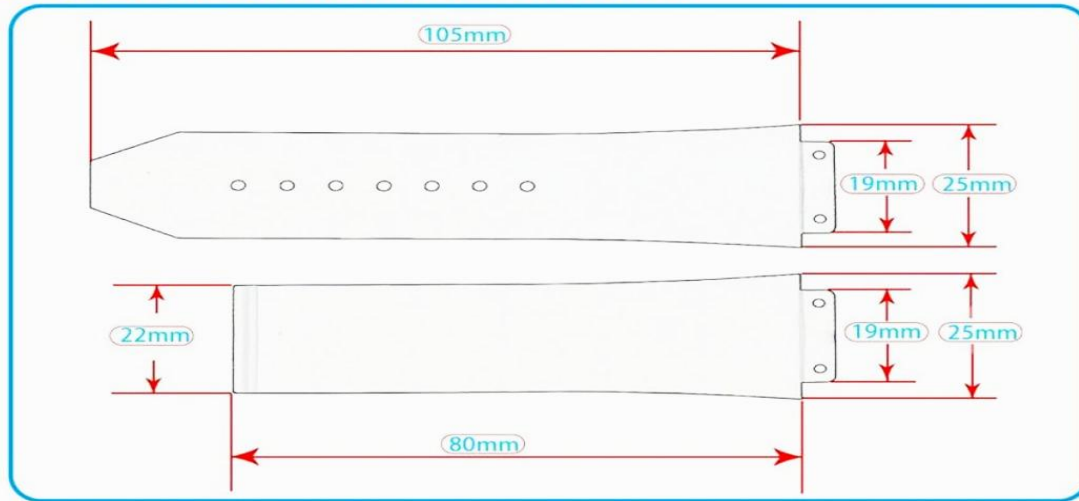

PULSOS

RESINA P U

PUREF/HB-J01-20NG/CF/BC HUBLOT BIG BANG
PULSO DE REPUESTO CON HEBILLA ESPECIAL DE 20MM
COLORES DISPONIBLES NEGRO, CAFÉ Y BLANCO

Specifications and installation methods

How to confirm the size of the HUBLOT watch strap?