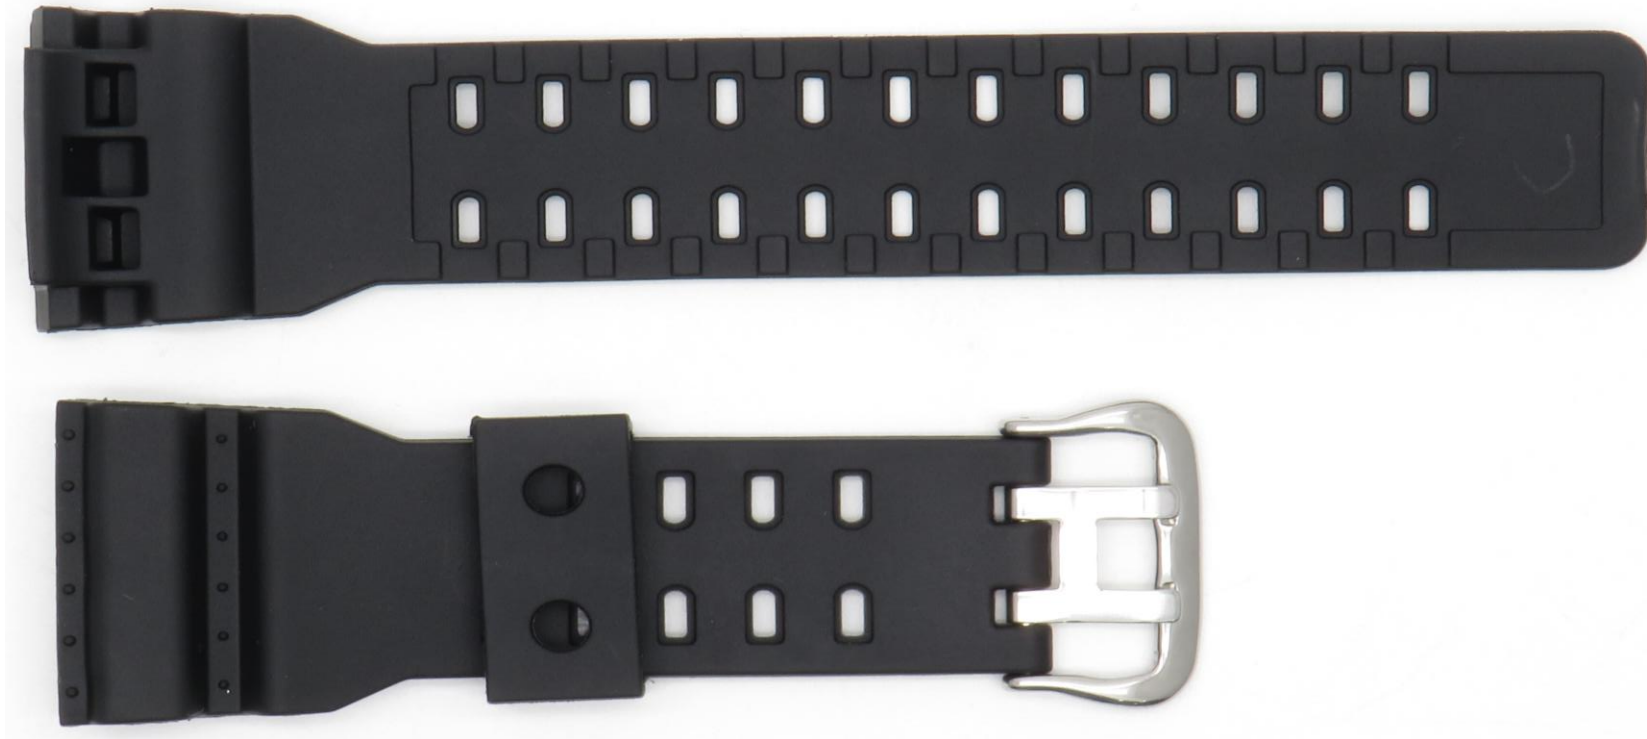

PPUNG/3425-30 (DE PRESION)

PULSO DE RESINA NEGRO 3425-30MM