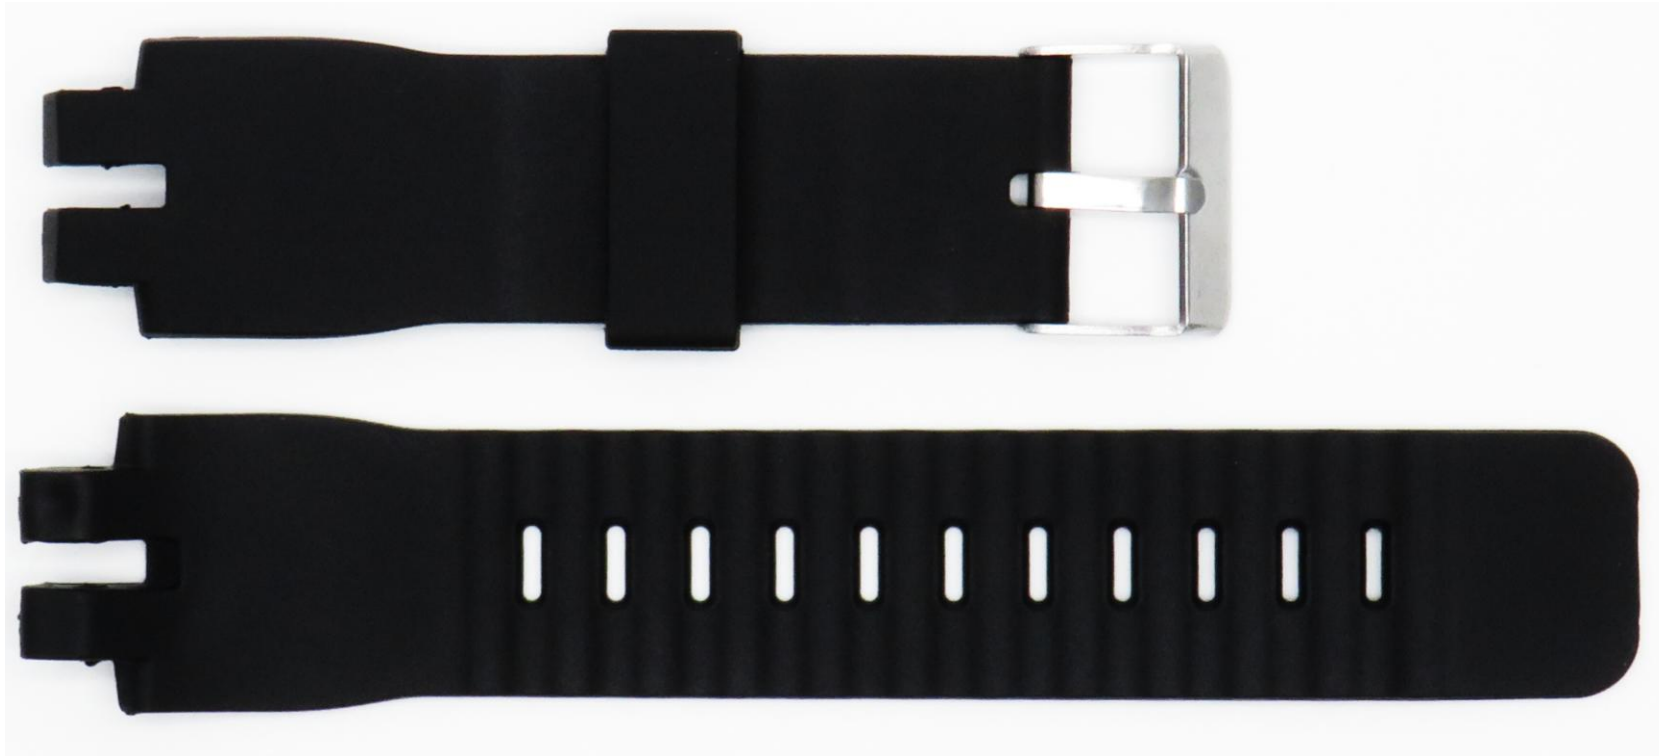

PULSO DE RESINA NEGRO 3397-20MM

PPUNG/3399-18

PULSO DE RESINA NEGRO 3399-18MM

PPUNG/3401-17

PULSO DE RESINA NEGRO 3401-17MM

PPUNG/3408-24

PULSO DE RESINA NEGRO 3408-24MM

PPUNG/3409