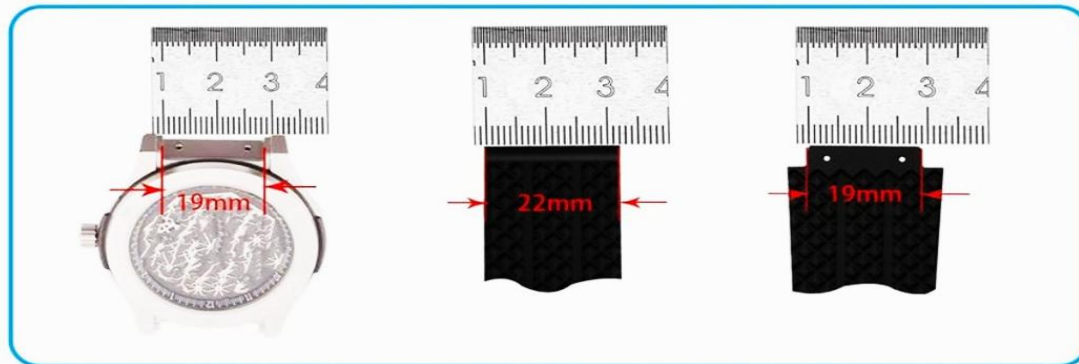

PULSOS

RESINA P U

PUREF/HB-J01-20NG/CF/BC HUBLOT BIG BANG
PULSO DE REPUESTO CON HEBILLA ESPECIAL DE 20MM
COLORES DISPONIBLES NEGRO, CAFÉ Y BLANCO

Specifications and installation methods

How to confirm the size of the HUBLOT watch strap?