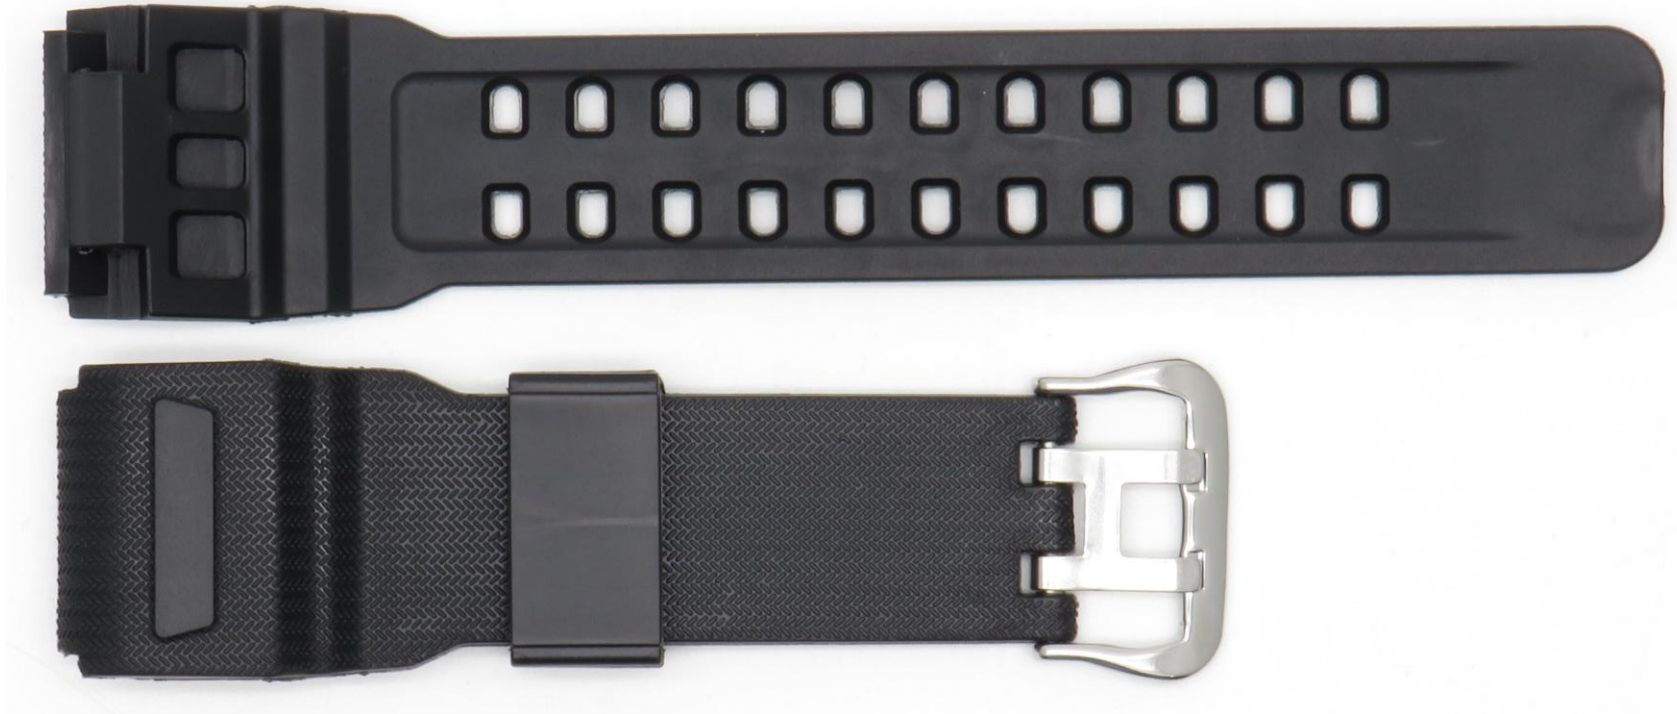

Hebilla de plástico

Medida 14MM

Suave y Brillante

PULSO DE RESINA NEGRO 3415-14

PPUNG/3418-32

PULSO DE RESINA NEGRO 3418-32

PPUNG/3417-16 (15.35MM)

PULSO DE RESINA NEGRO 3417 (15.35MM MEDIDAS INTERNAS)