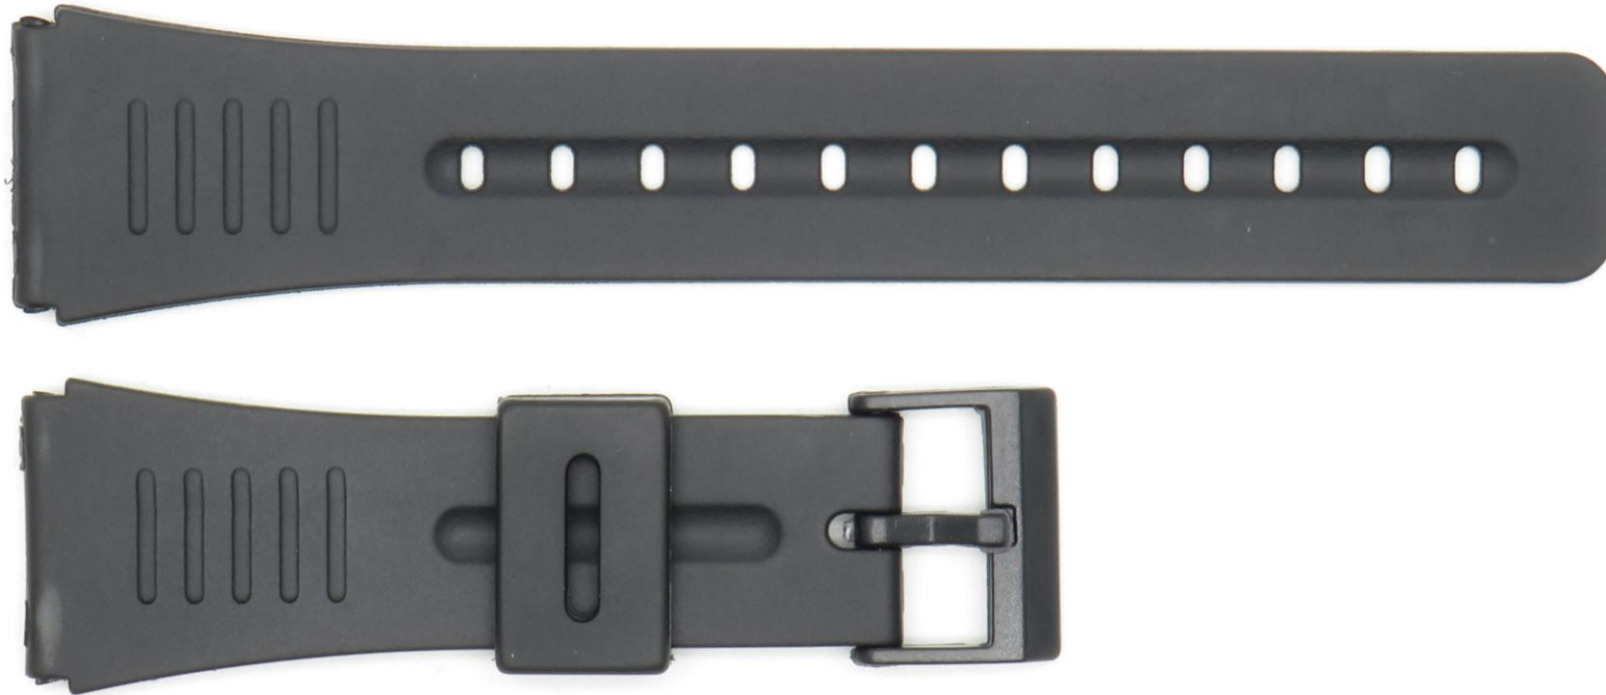

PPUNG/2209-22

PULSO DE RESINA NEGRO 2209-22MM