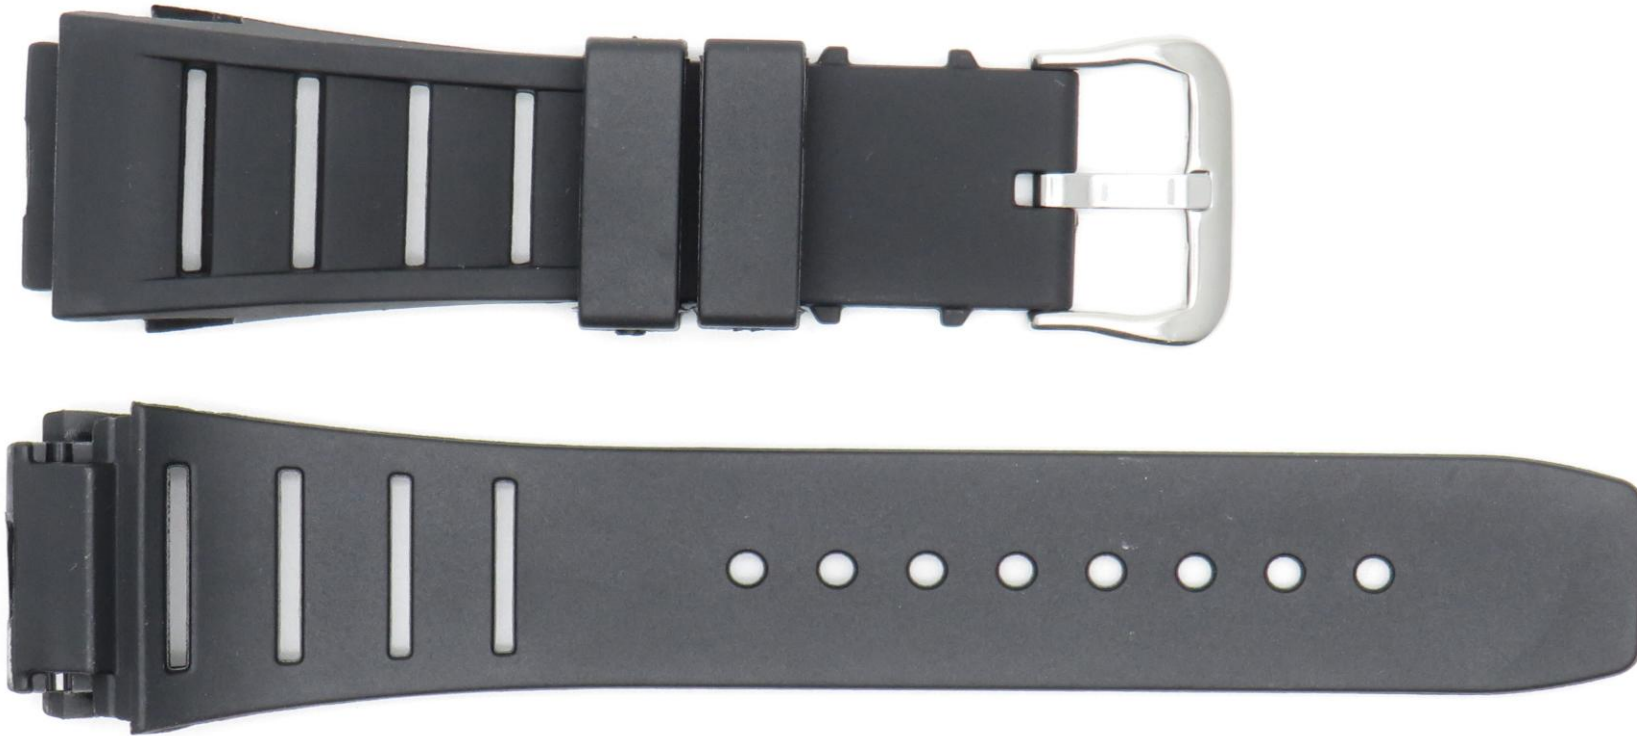

PPUNG/3382-20

PULSO DE RESINA NEGRO 3382-20MM