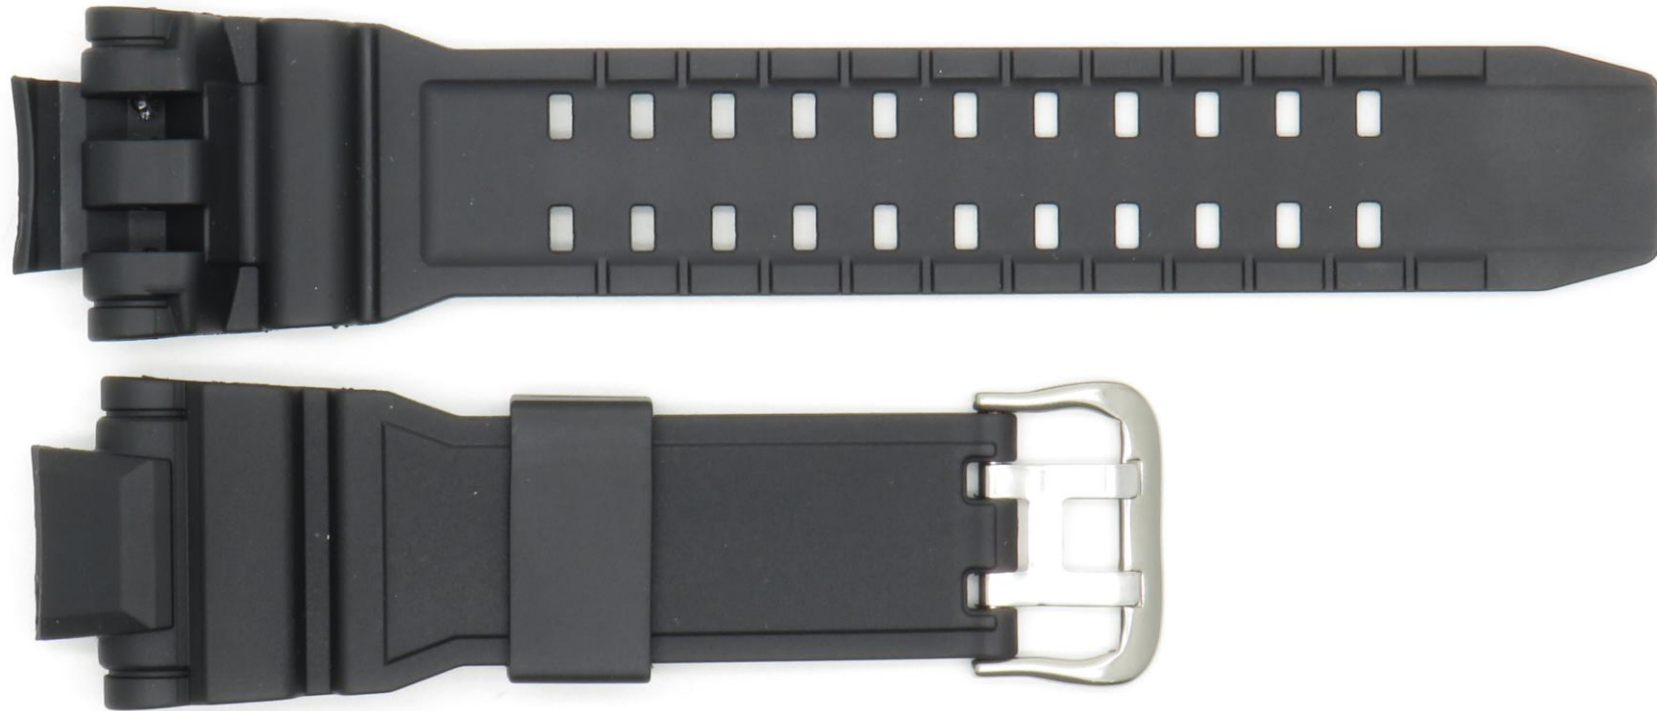

PPUNG/3301-16

PULSO DE RESINA NEGRO 3301-16MM