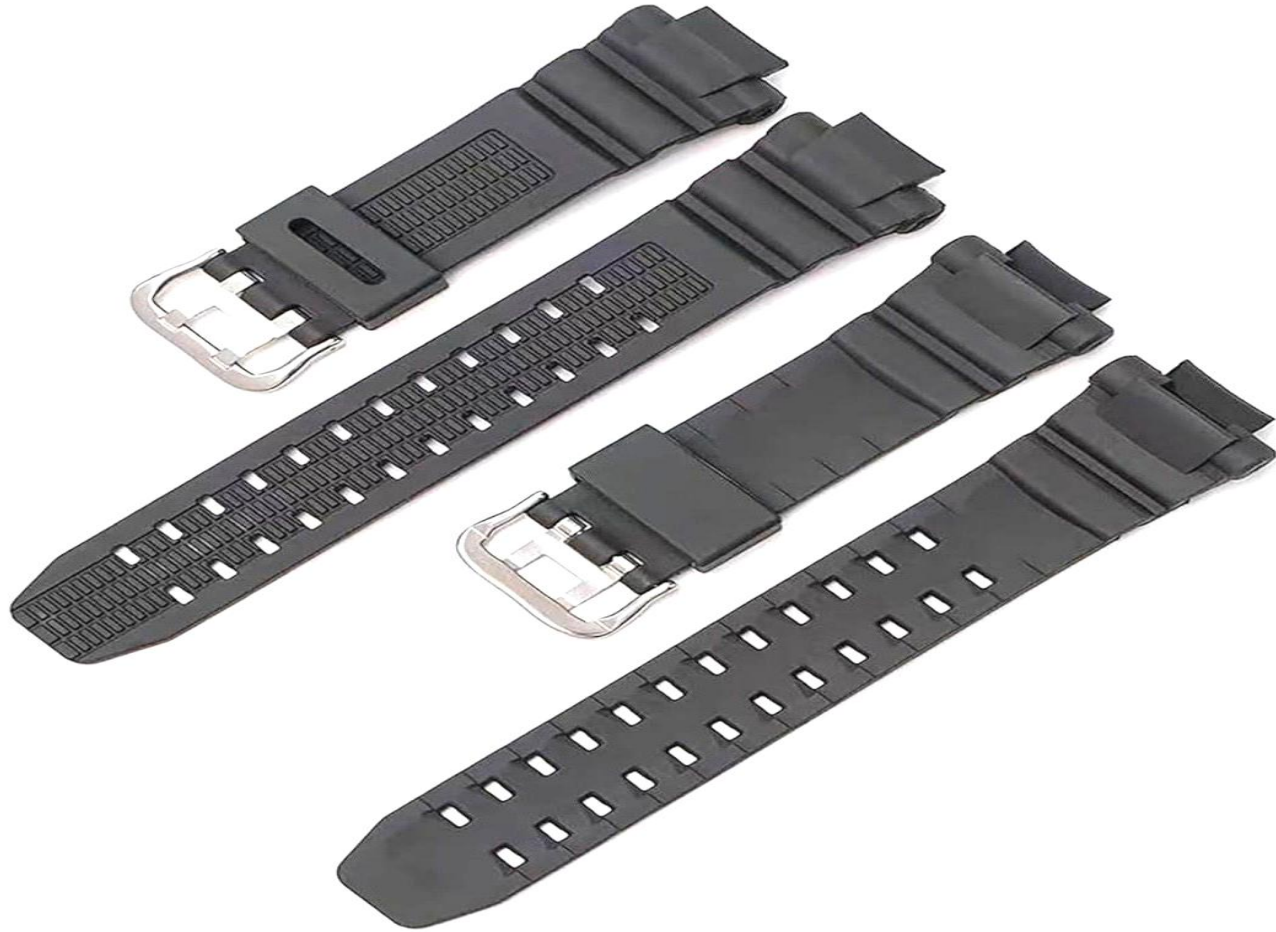

PPUNG/3211-27

Modelo compatible: G-1000-A | G-1000-7A | G-1000H-1A
| G-1000H-9A | G-1010-1A | G-1100B-1A | G-1200B-1A |
G-1250B-1A | G-1500-1A | G-1500-1A | G-15 00B-5A |
GW-3500B-1A2V | GW-3500B-1A2J | GW-3000B-1AJ |
GW-3500B-1AV | GW-3500B-1AJ | GW-3000B-1AV
(no original, un buen sustituto)

También compatible con modelos de