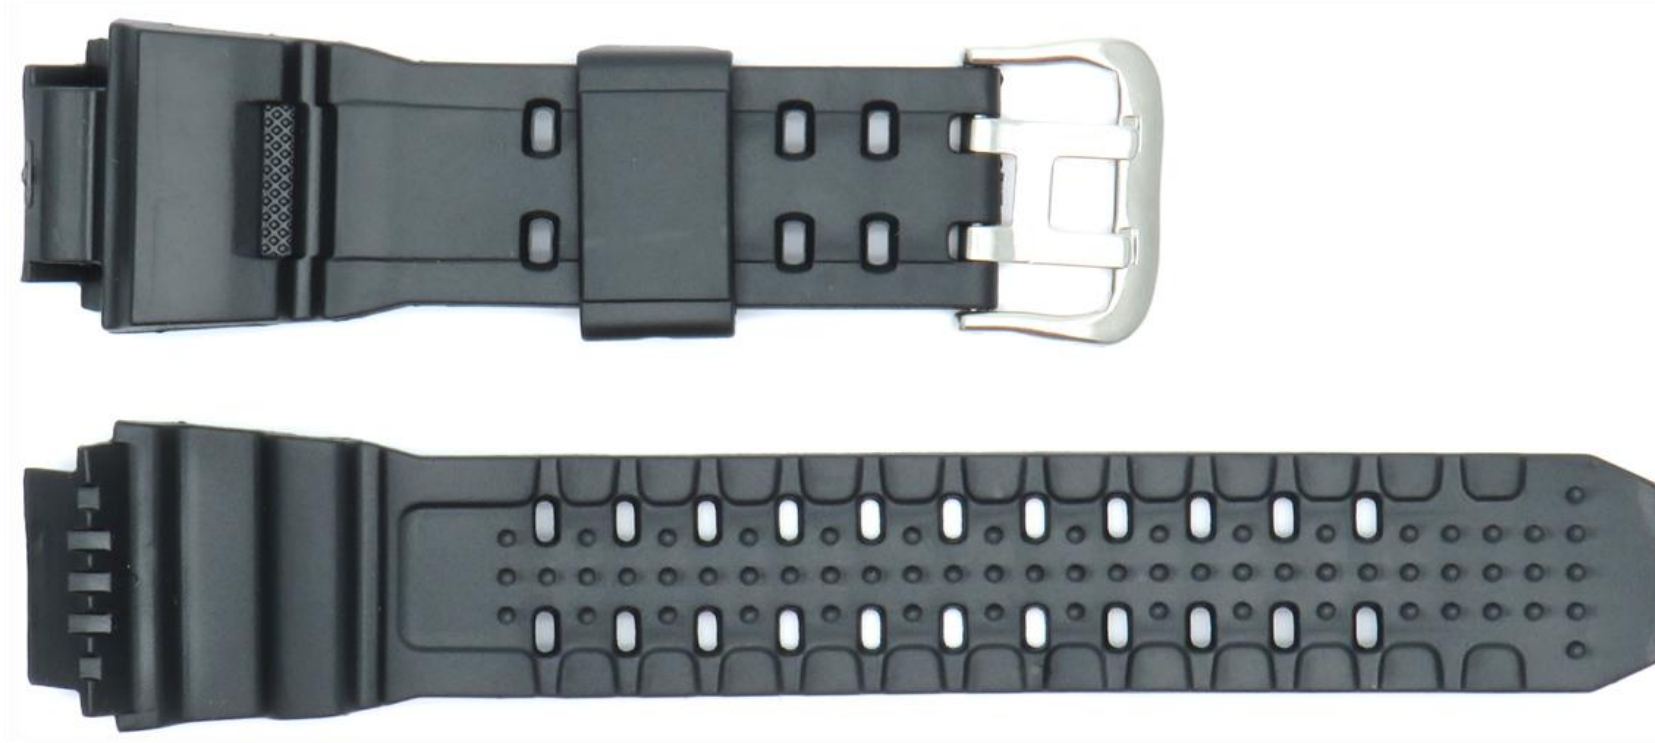

PPUNG/3264-18

PULSO DE RESINA NEGRO 3264-18MM

PPUNG/3279-18/20/22/24

**PULSO DE RESINA NEGRO 3279 CON HEBILLA DE LUJO
18MM, 20MM, 22MM Y 24MM**

PPUNG/3291-20

PULSO DE RESINA NEGRO 3291-20MM

PPUNG/3294-28

PULSO DE RESINA NEGRO 3294-28MM