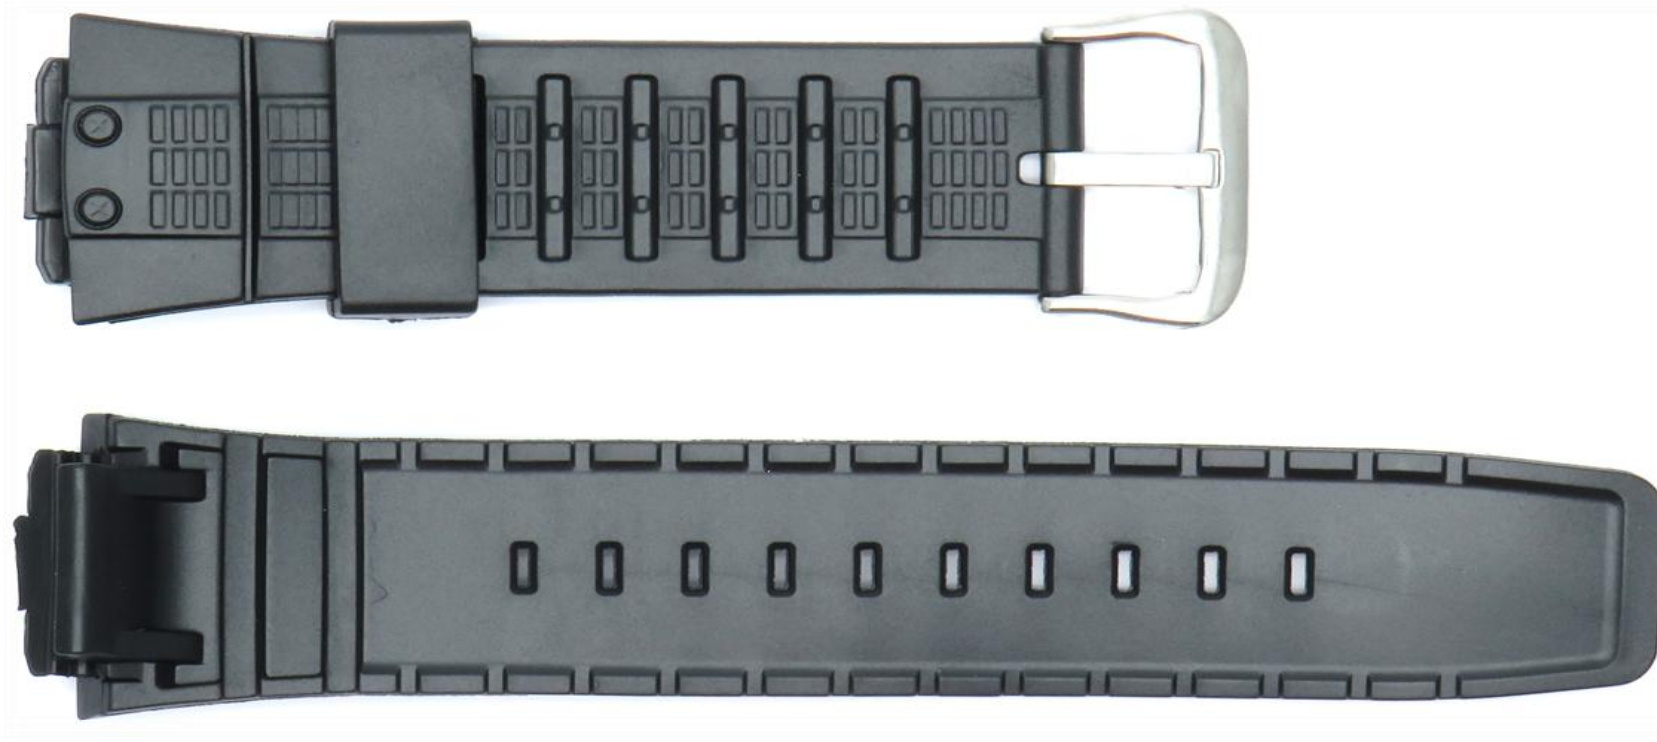

PPUNG/3244-20

PULSO DE RESINA NEGRO 3244-20MM