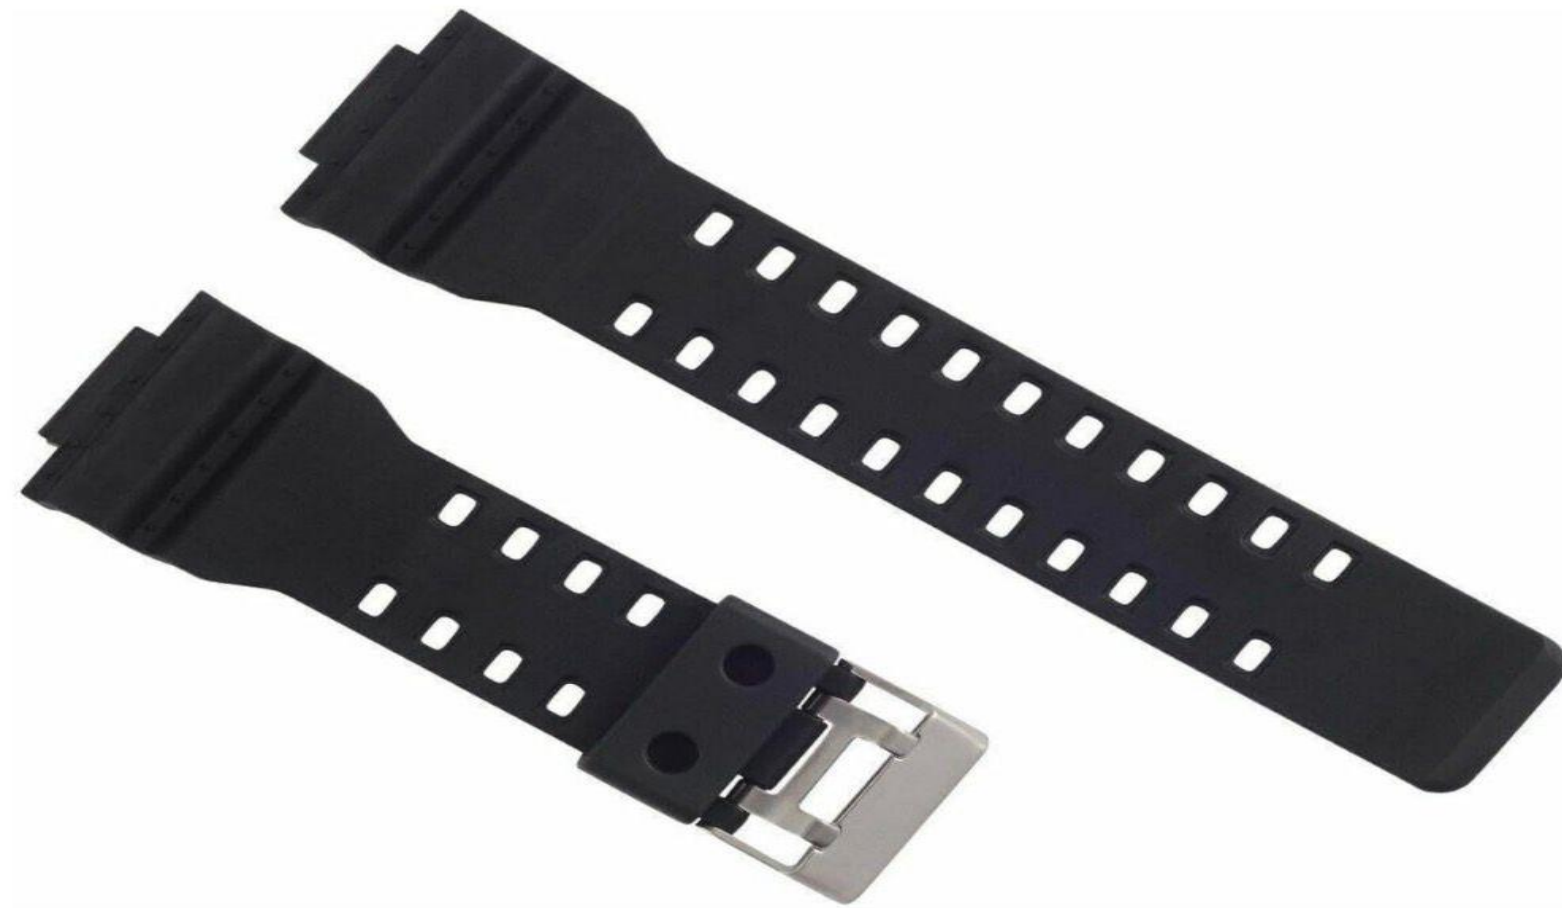

PPUNG/3153-18

PULSO DE RESINA NEGRO 3153-18MM

PPUNG/3167-16
PULSO RESINA NEGRO
MEDIDA 16MM

**Correa de reloj de Silicona
de 16MM en la lengüeta
compatible con Casio G Shock
GA-100/GA-110/GA-120/GA-200
(No es original, es un buen reemplazo)**

PPU(COLORES)/3167-16
PULSO RESINA MEDIDA 16MM

**Correa de reloj de Silicona de 16MM en la lengüeta compatible con
Casio G Shock GA-100/GA-110/GA-120/GA-200
(No es original, es un buen reemplazo)**

PPUBC/3167-16 TTE

**PULSO DE RESINA BLANCO
TRASPARENTE3 167-16MM**

**Correa de reloj de Silicona
de 16MM en la lengüeta
compatible con Casio G Shock
GA-100/GA-110/GA-120/GA-200
(No es original, es un buen reemplazo)**

PPUMT/3167-16 A/B/C

**PULSO DE RESINA GRANDE BRILLANTE
NEGRO Y BLANCO TIPO BABY-G**

**Correa de reloj de Silicona
de 16MM en la lengüeta
compatible con Casio G Shock
GA-100/GA-110/GA-120/GA-200
(No es original, es un buen reemplazo)**