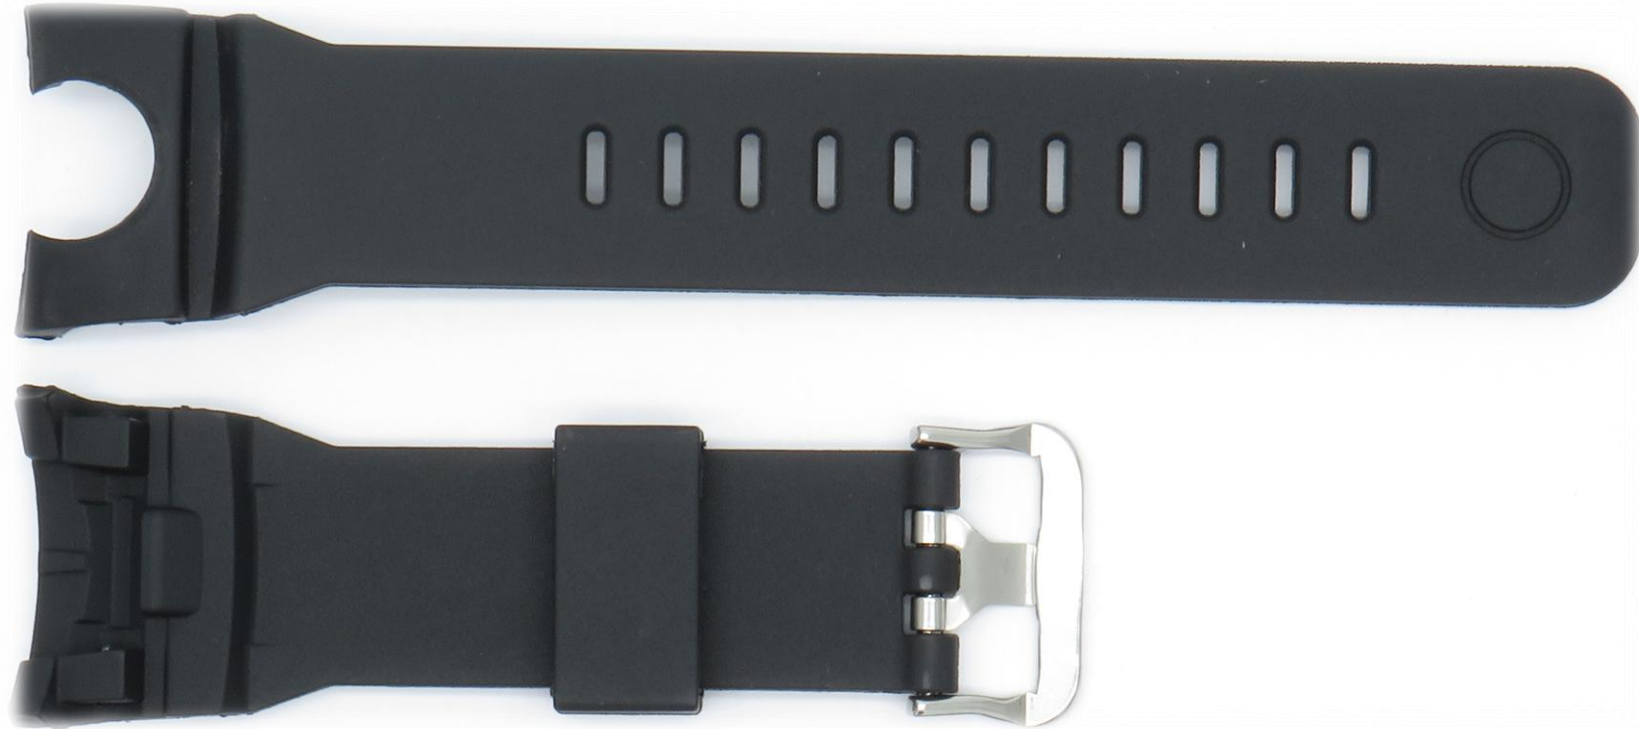

PPUNG/3366-30

PULSO DE RESINA NEGRO 3366-30MM