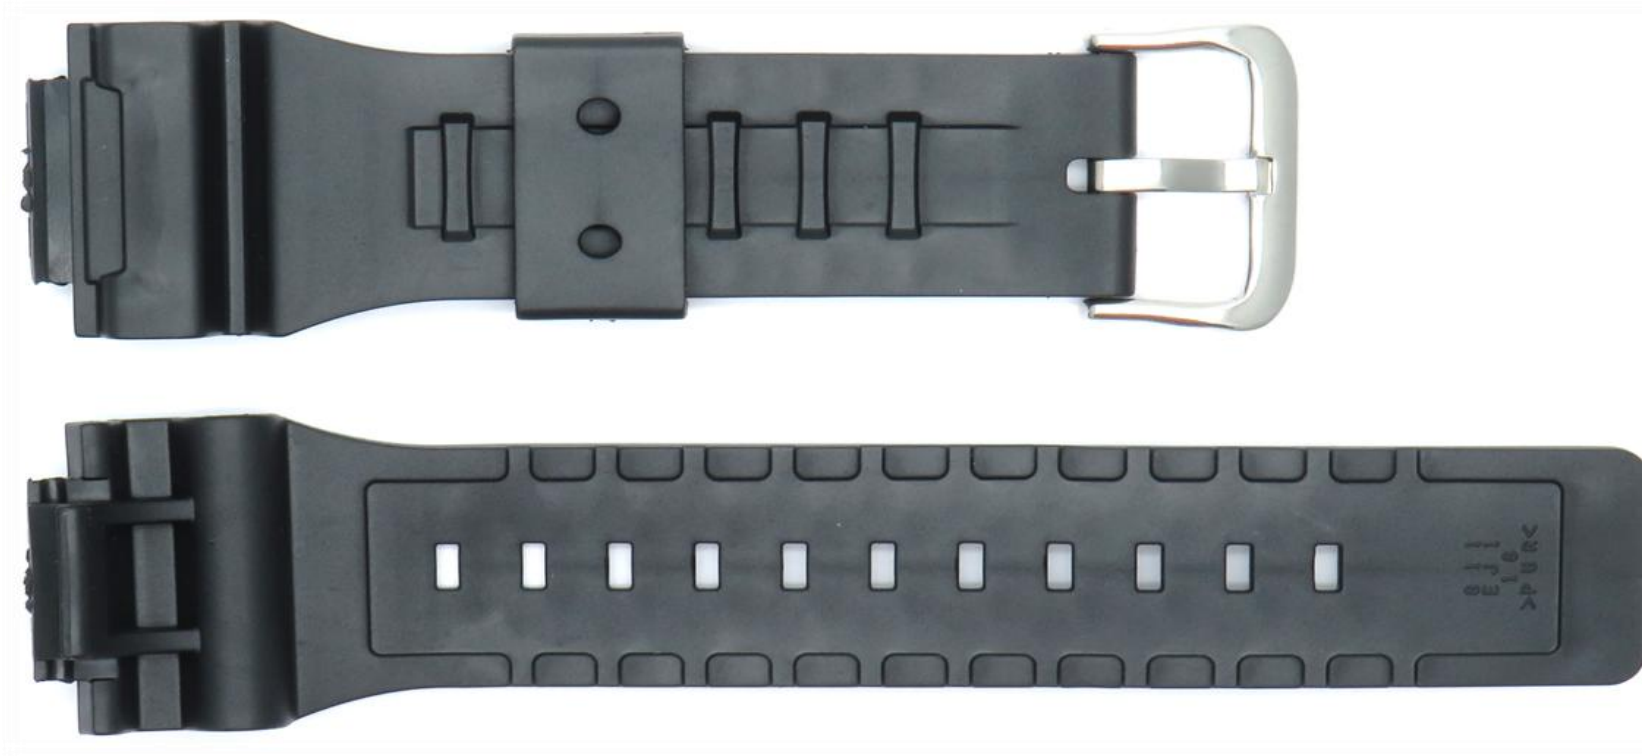

PPUNG/3334-18

PULSO DE RESINA NEGRO 3334-18MM