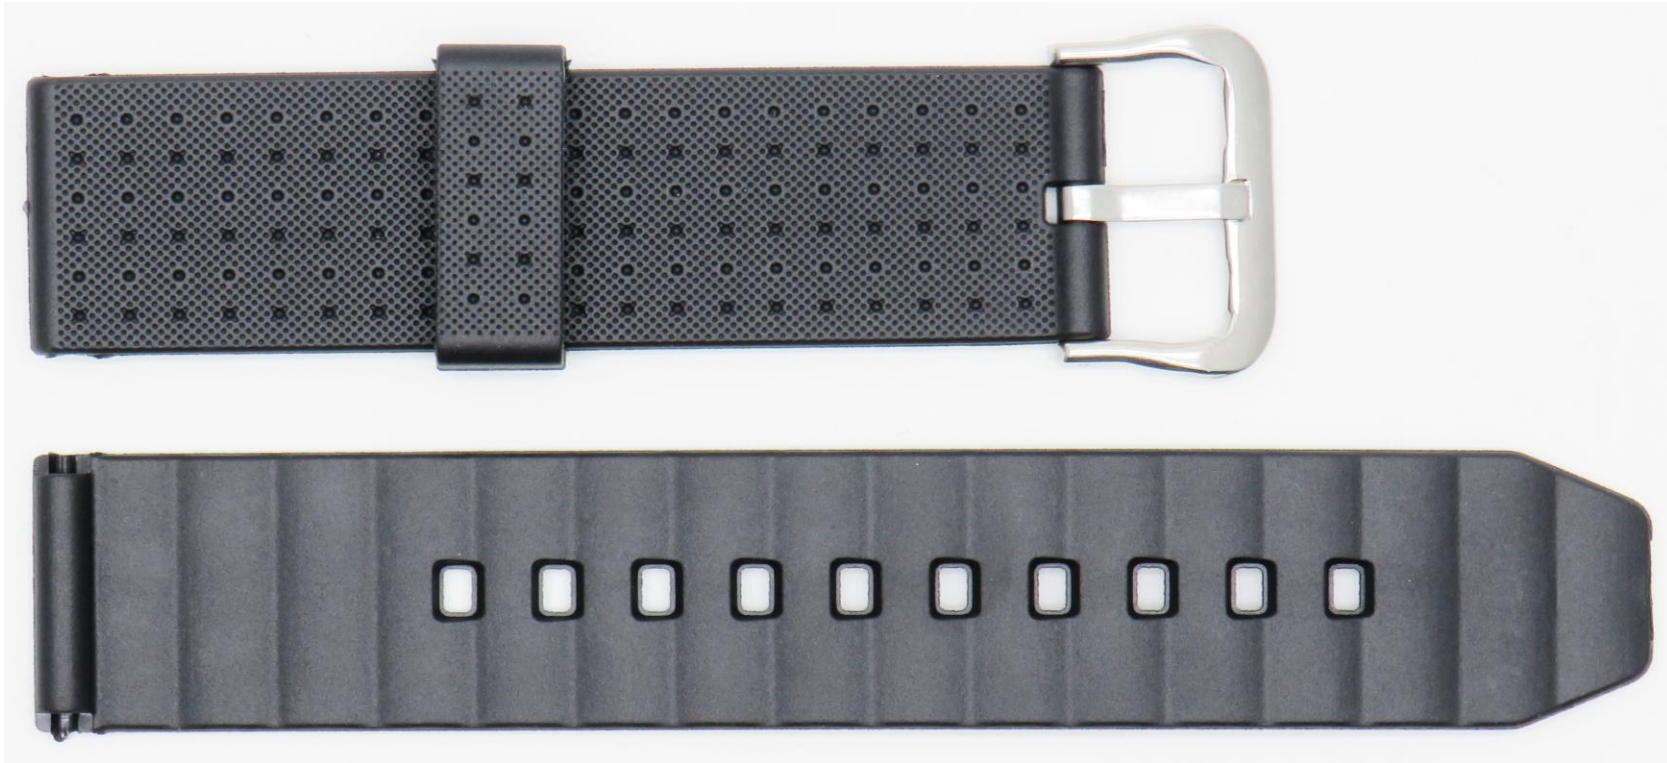

PPUNG/3383-22

PULSO DE RESINA NEGRO 3383-22MM