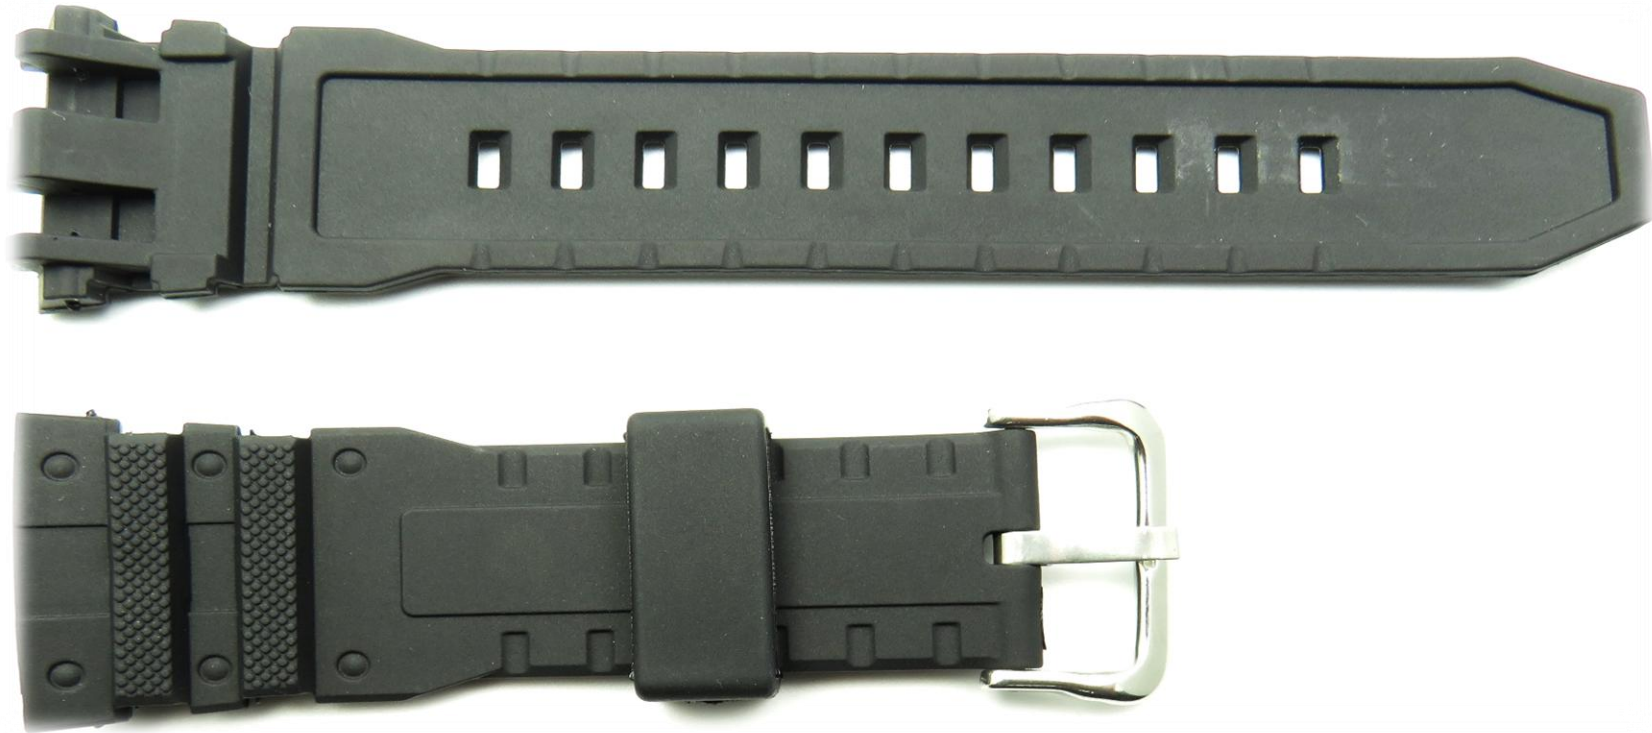

PPUNG/3264-18

PULSO DE RESINA NEGRO 3264-18MM

PPUNG/3279-18/20/22/24

**PULSO DE RESINA NEGRO 3279 CON HEBILLA DE LUJO
18MM, 20MM, 22MM Y 24MM**

PPUNG/3291-20

PULSO DE RESINA NEGRO 3291-20MM

PPUNG/3294-28

PULSO DE RESINA NEGRO 3294-28MM