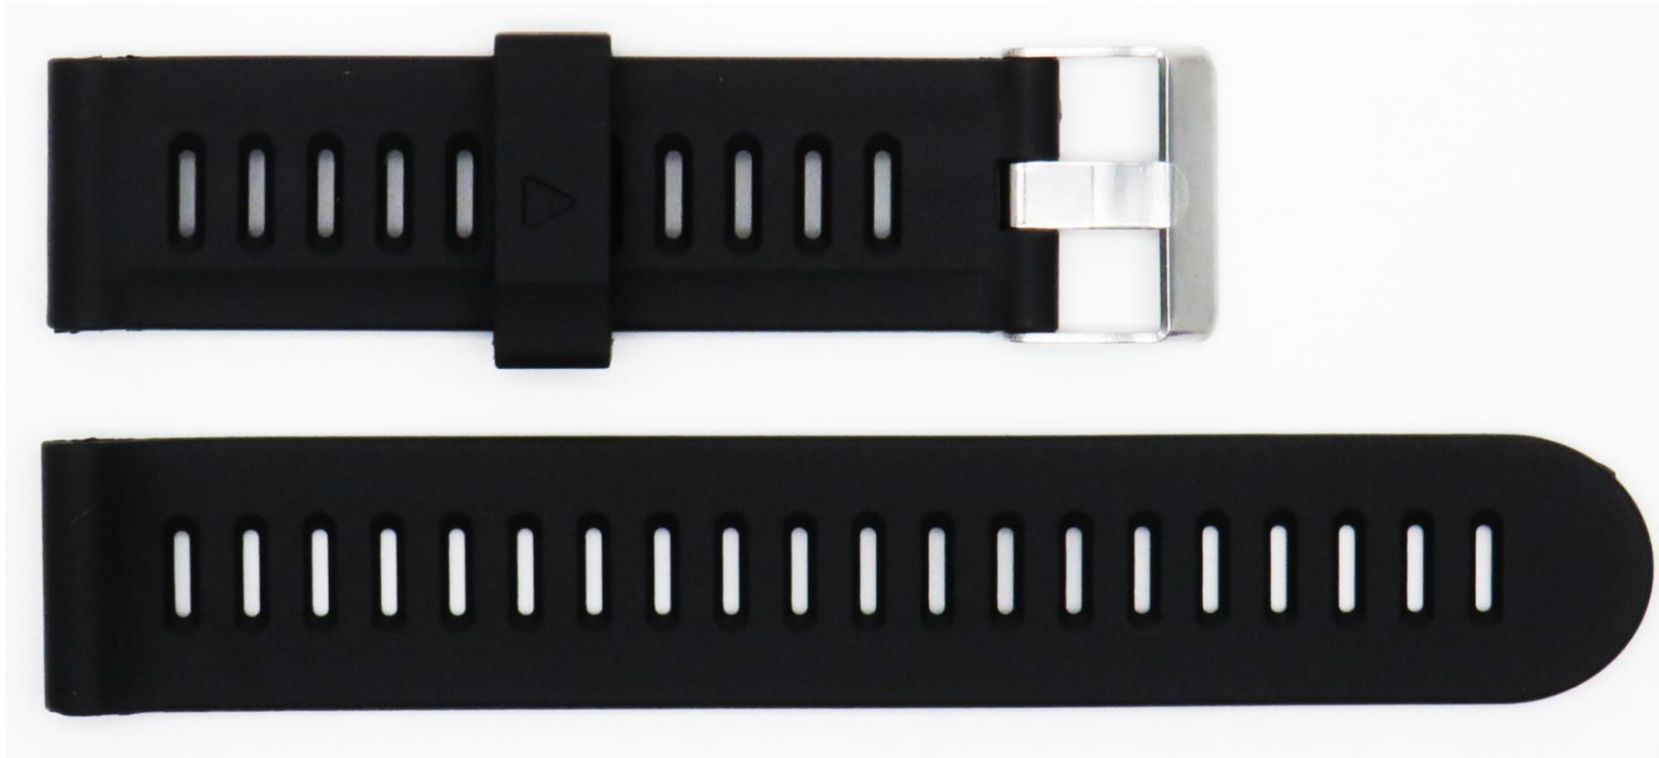

PULSO DE RESINA NEGRO 3397-20MM

PPUNG/3399-18

PULSO DE RESINA NEGRO 3399-18MM

PPUNG/3401-17

PULSO DE RESINA NEGRO 3401-17MM

PPUNG/3408-24

PULSO DE RESINA NEGRO 3408-24MM

PPUNG/3409