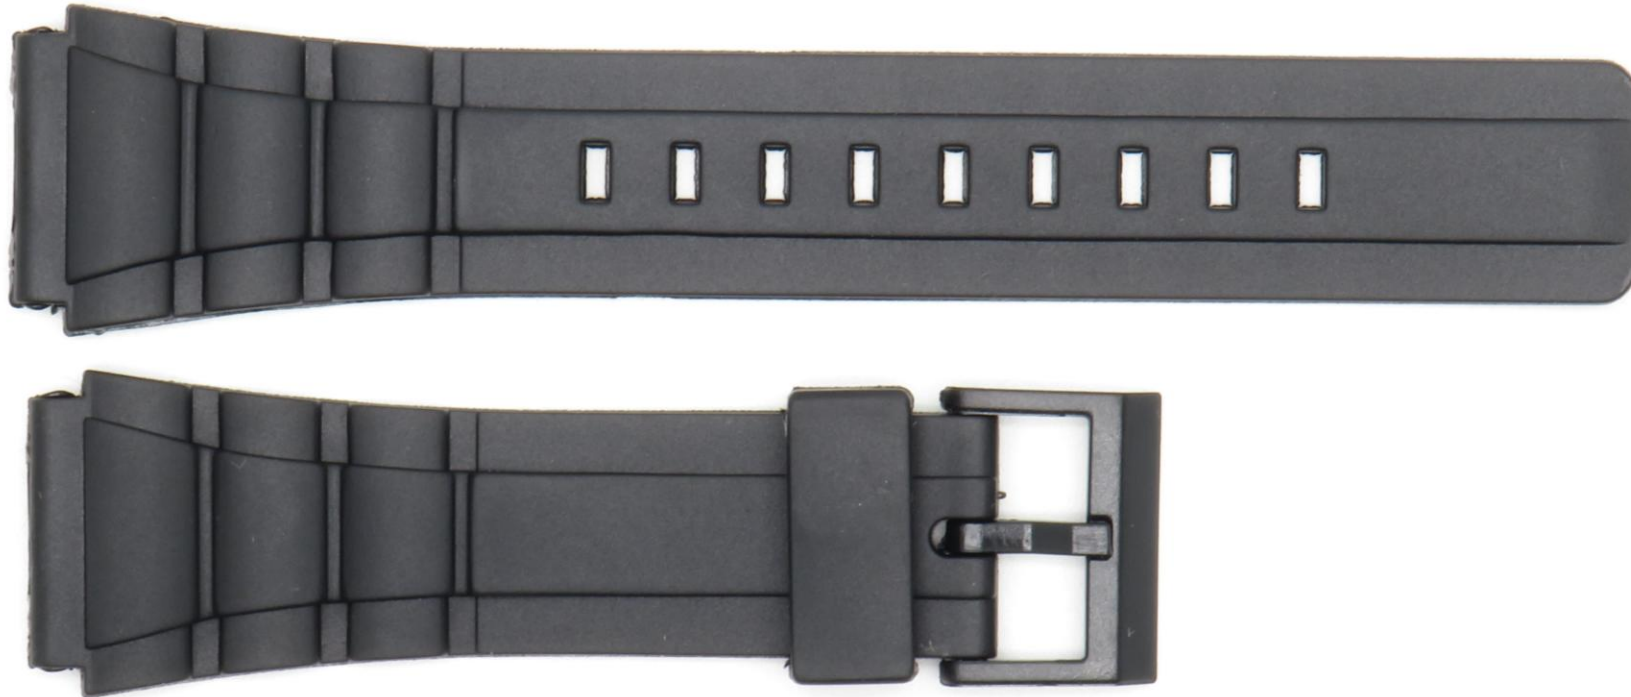

PPUNG/3005-20

PULSO DE RESINA NEGRO 3005-20MM