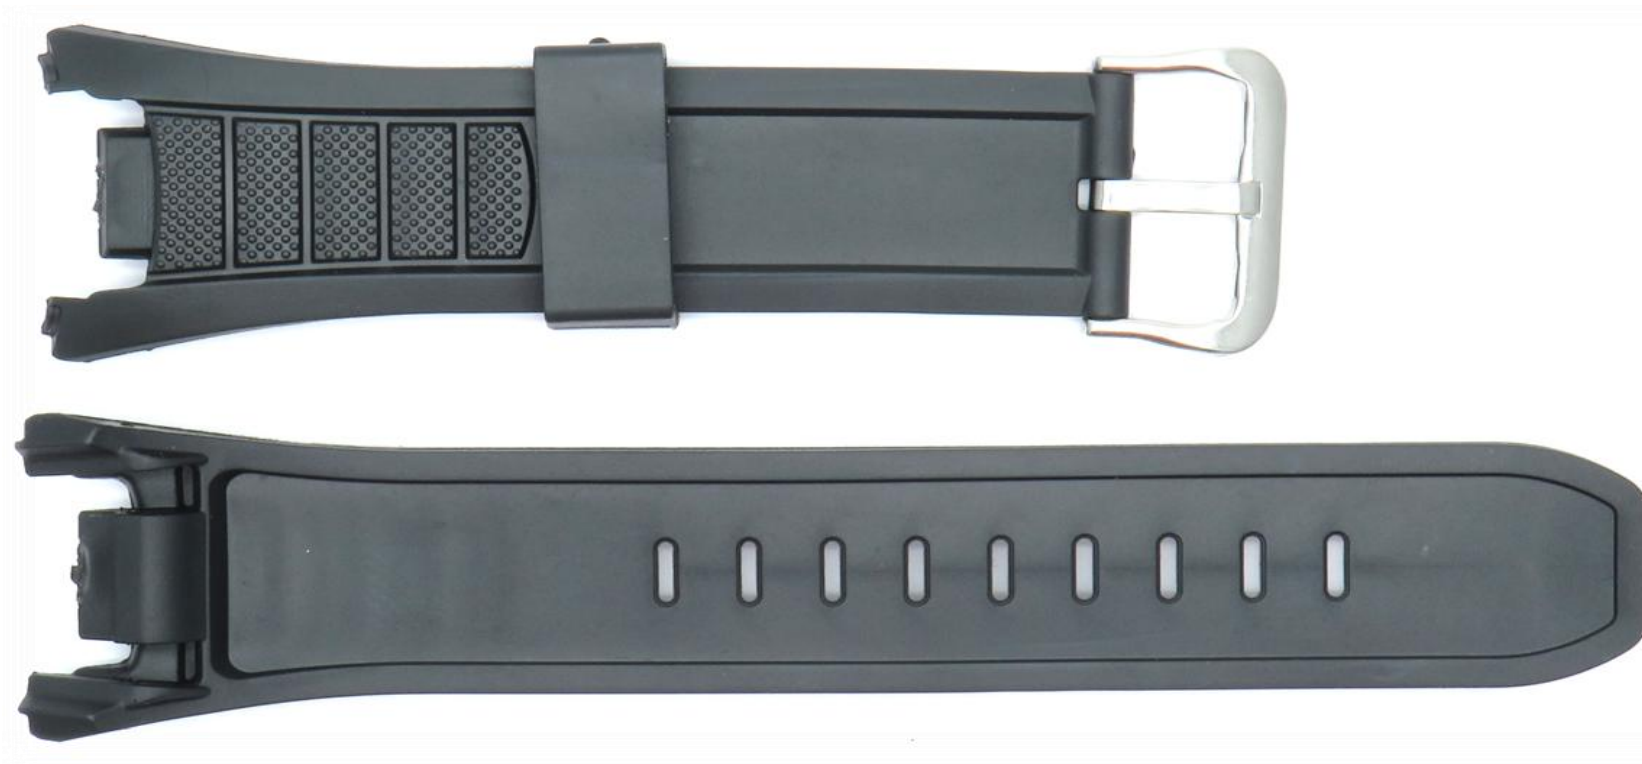

PPUNG/3335-31

PULSO DE RESINA NEGRO 3335-31MM