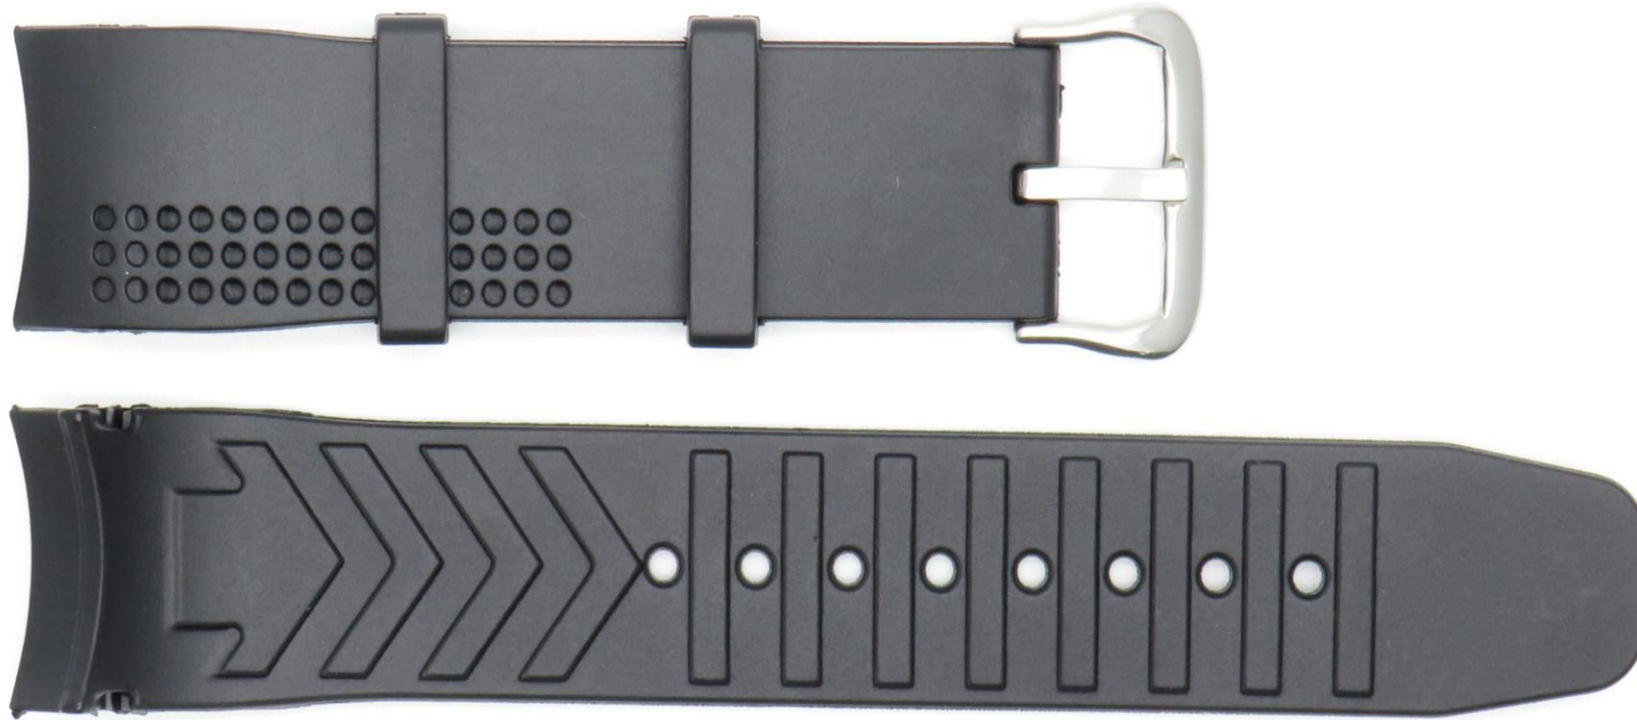

PULSO DE RESINA NEGRO 3373-22MM

TIPO LUNA

PPUNG/3374-24
PULSO SILICONA NEGRO
MEDIDA 24MM

Correa de Silicona, impermeable y resistente al desgaste, no se deforma fácilmente, elegante y a la moda, cómoda de llevar
Repuesto para correa de reloj G-Shock
GWG-1000GB GWG-1000 GWG-1000-1
(No es original, es un buen reemplazo)