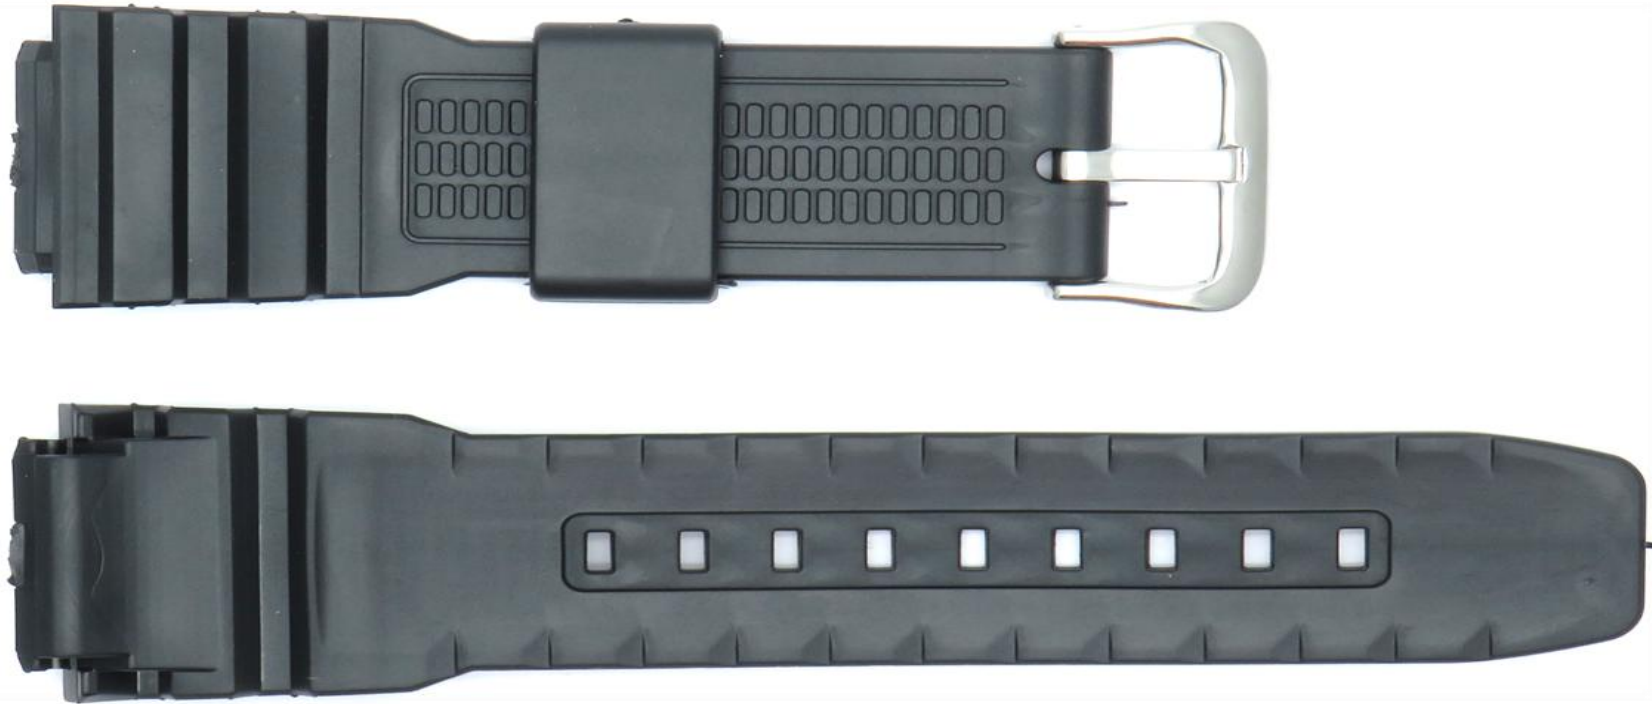

PPUNG/3225-22

PULSO DE RESINA NEGRO 3225-22MM