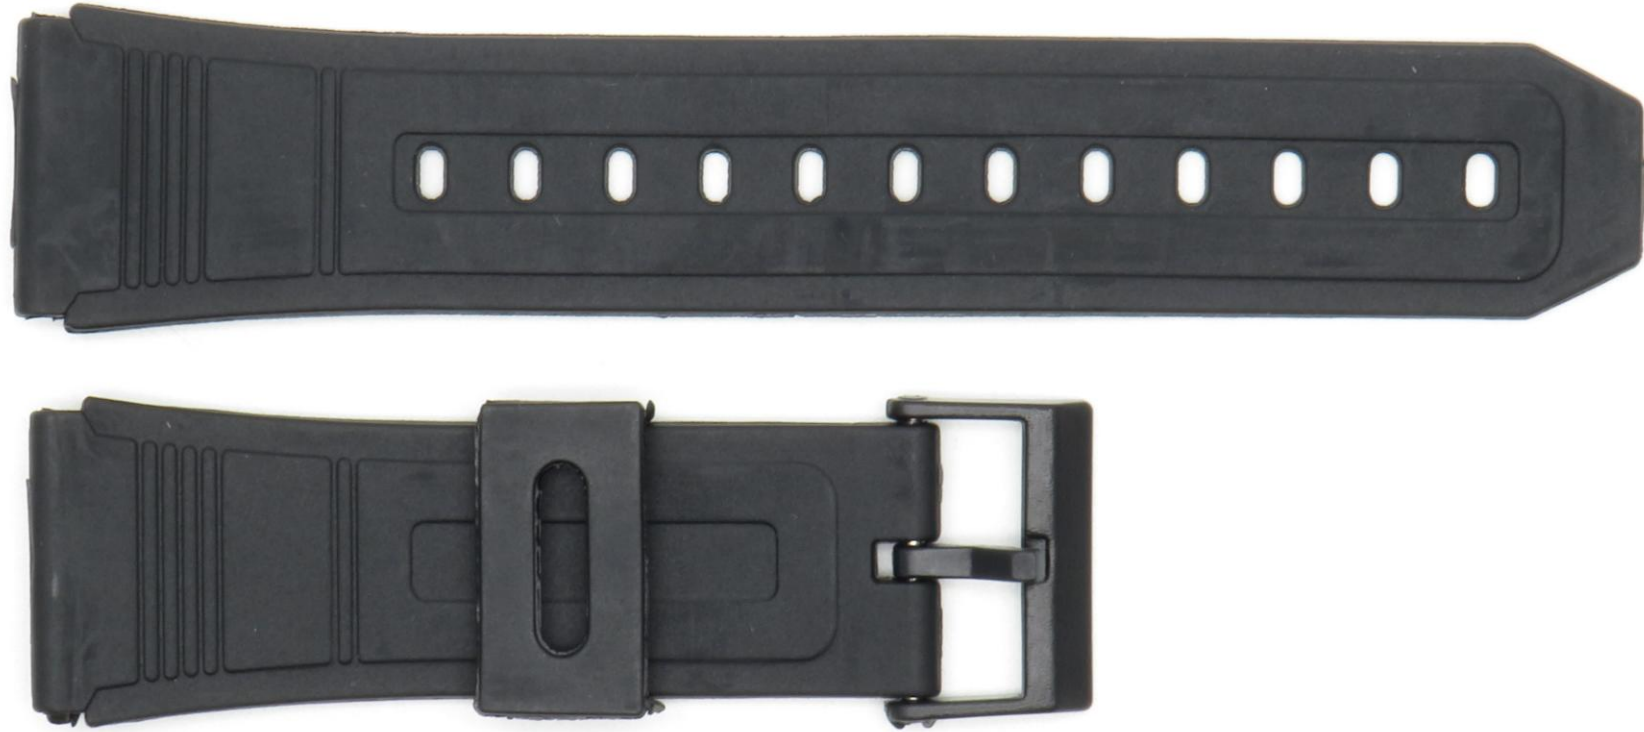

PPUNG/6205-16

PULSO DE RESINA NEGRO 6205-16MM

PPUNG/7173-22

PULSO DE RESINA NEGRO 7173-22MM

PPUNG/7200-18

PULSO DE RESINA NEGRO 7200-18MM

PPUNG/9001-20/22/24

PULSO DE RESINA NEGRO 20MM, 22MM Y 24MM