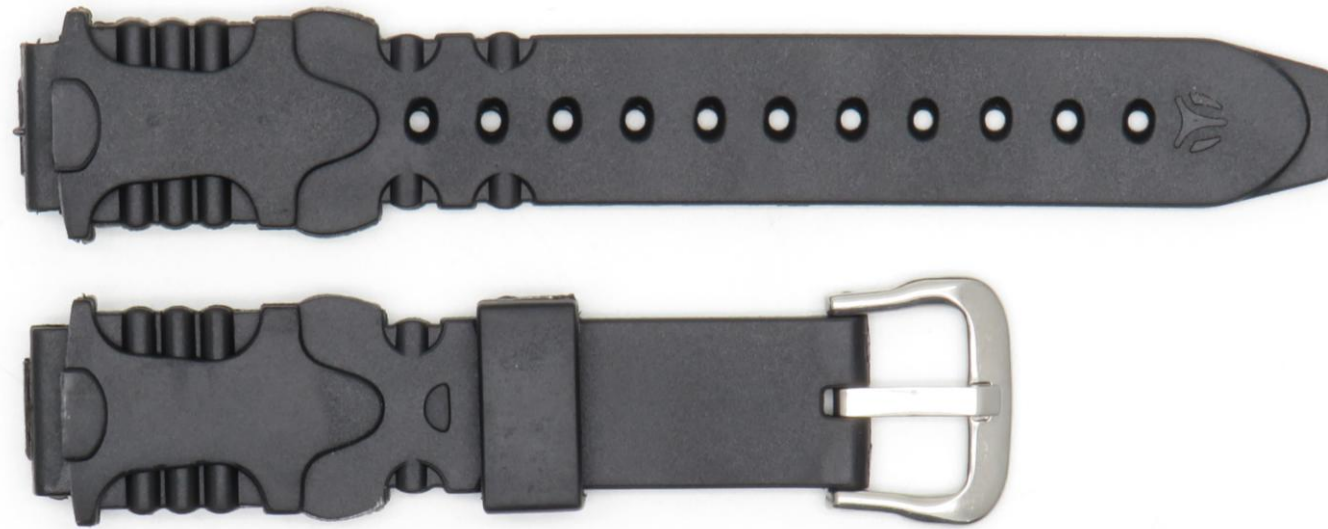

PPUNG/3102-14 (TECHNOMARINE)

PULSO DE RESINA NEGRO 3102-14MM