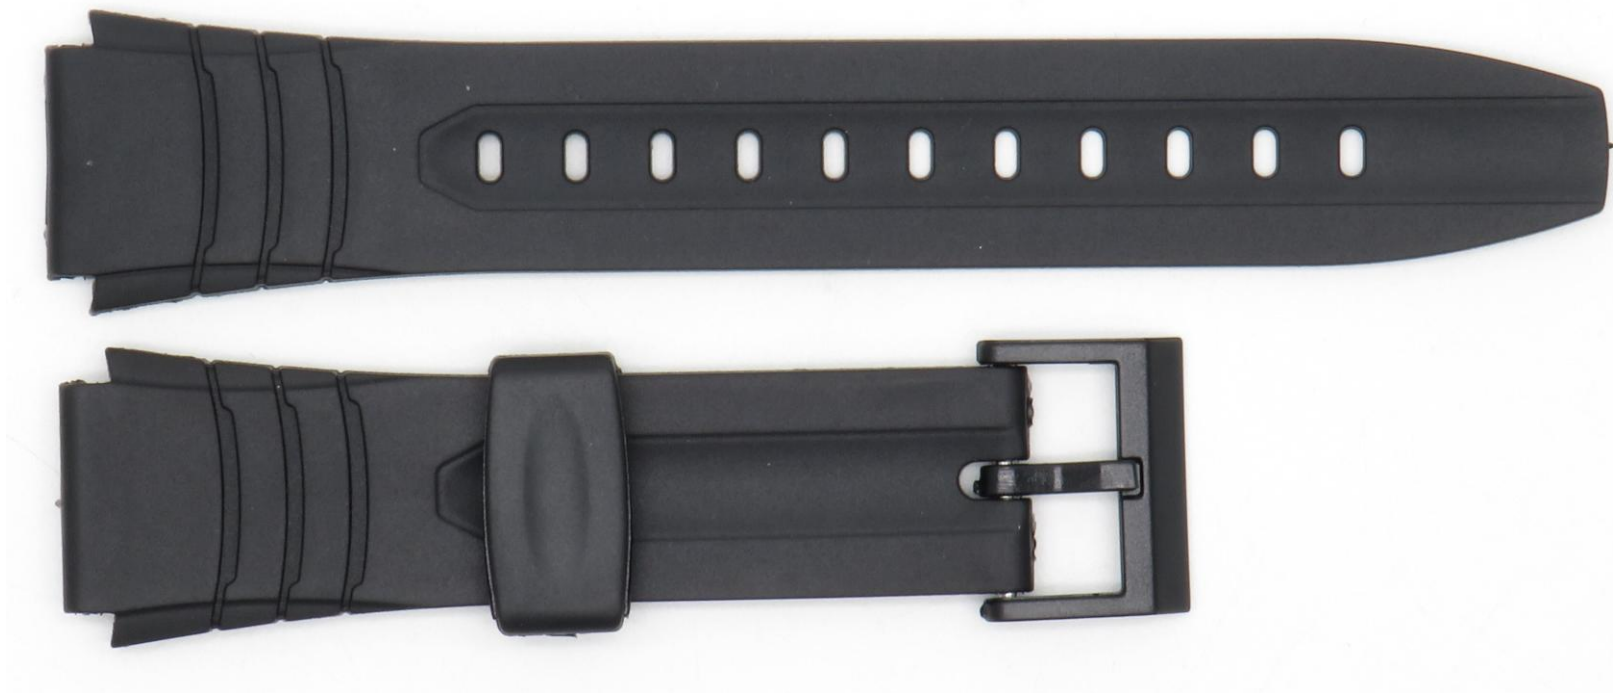

PPUNG/3108-18

PULSO DE RESINA NEGRO 3108-18MM