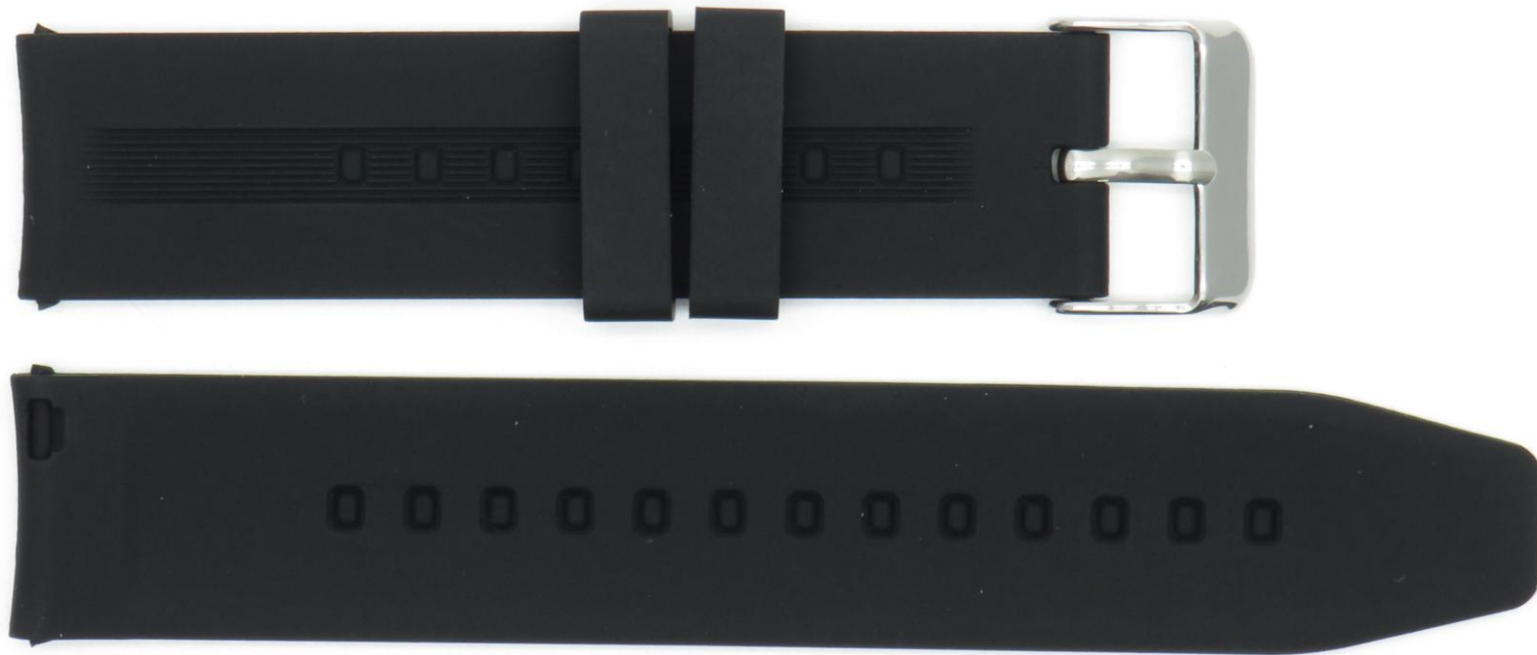

PUSI/J8152-18 (TIPO SWATCH)

PULSO SILICONA NEGRO, AZUL, BLANCO, ROJO, ROSA, VERDE

PUSI/J8175-20MM (TIPO SWATCH)

PULSO SILICONA NEGRO, AZUL, BLANCO, ROJO, ROSA, VERDE

PUSI/J8153-12 (TIPO SWATCH)

PULSO SILICONA NEGRO 12MM TIPO SWATCH