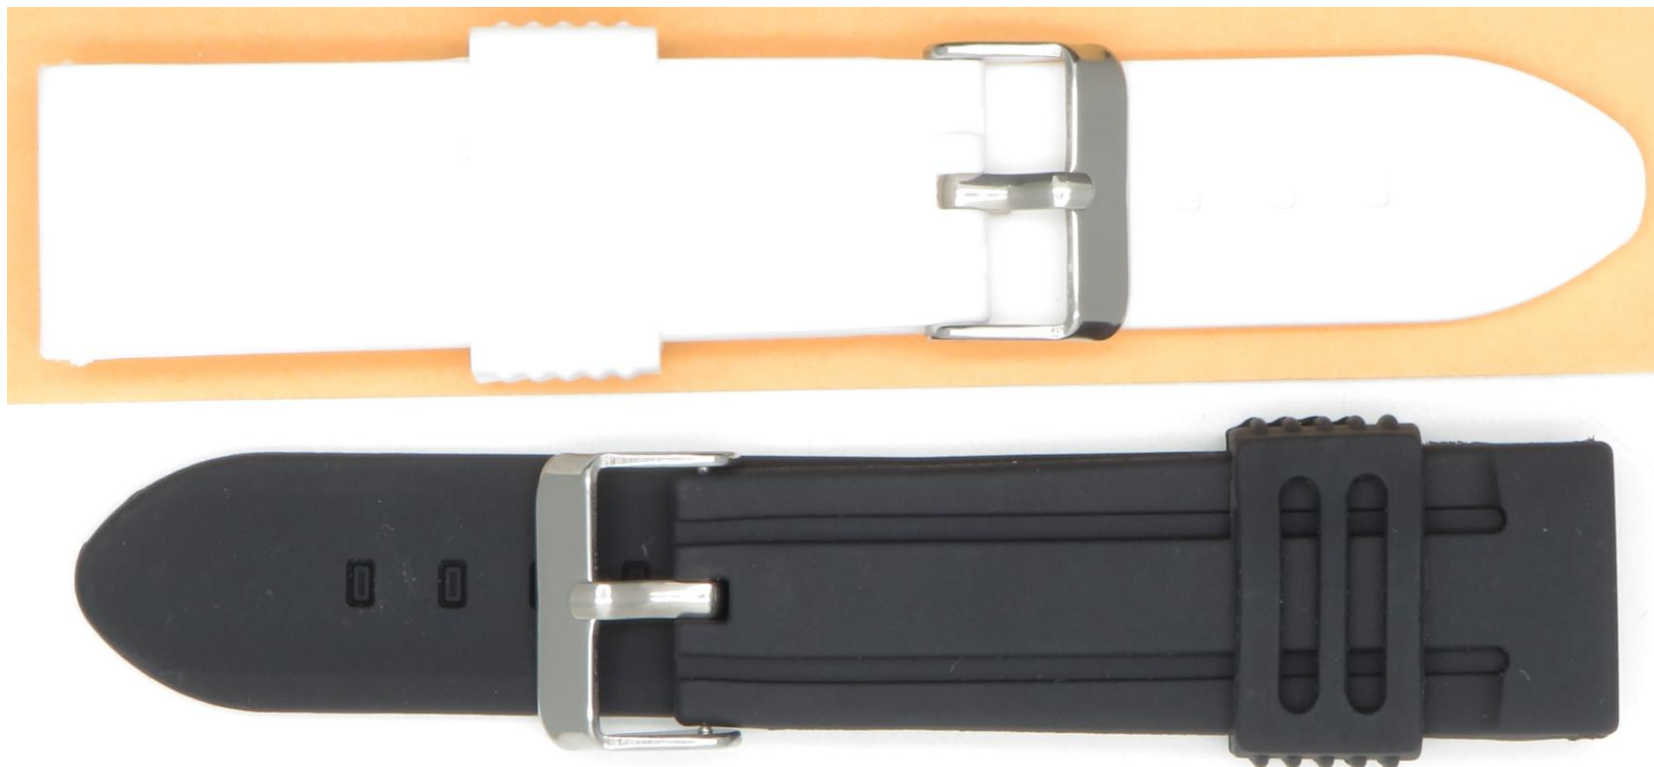

PUSI/J6081-18
PULSO SILICONA NEGRO
MEDIDA 18MM

PUSI/J8001-16 AL 30 NG/BC

PULSO SILICONA NEGRO Y BLANCO

16MM, 18MM, 20MM, 22MM, 24MM, 26MM, 28MM Y 30MM