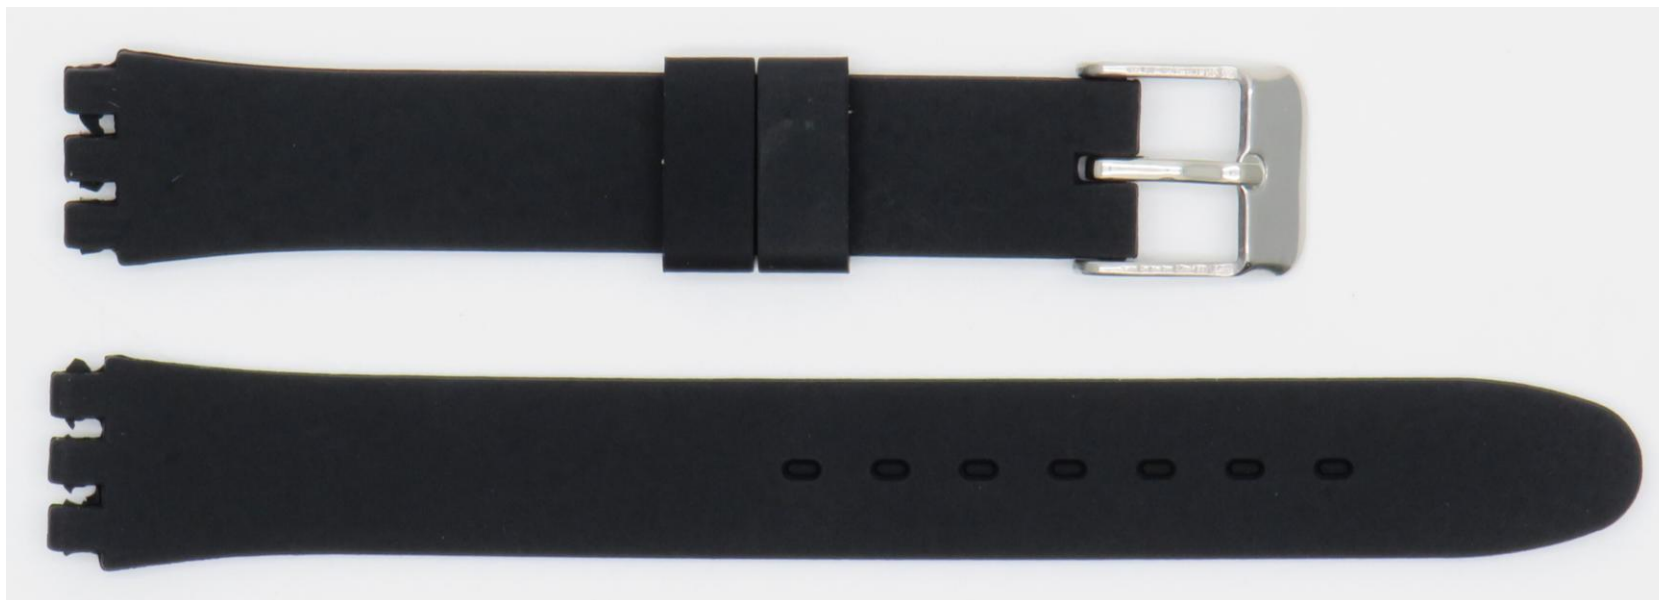

PUSI/J8153-12 (TIPO SWATCH)

PULSO SILICONA NEGRO 12MM TIPO SWATCH