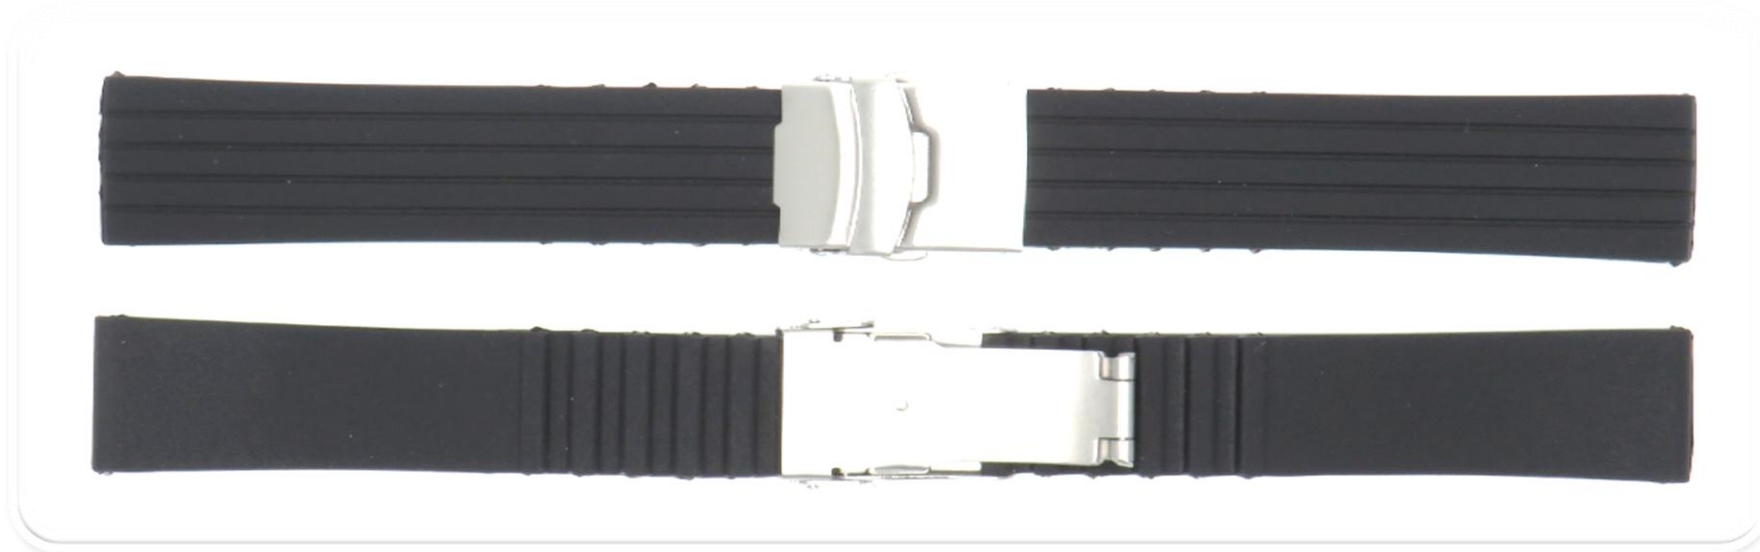

PUSI/J8132-22 Y 24MM/ NG/AZ

PULSO SILICONA CHAPETA DOBLE SEGURO NEGRO Y

AZUL 22MM Y 24MM