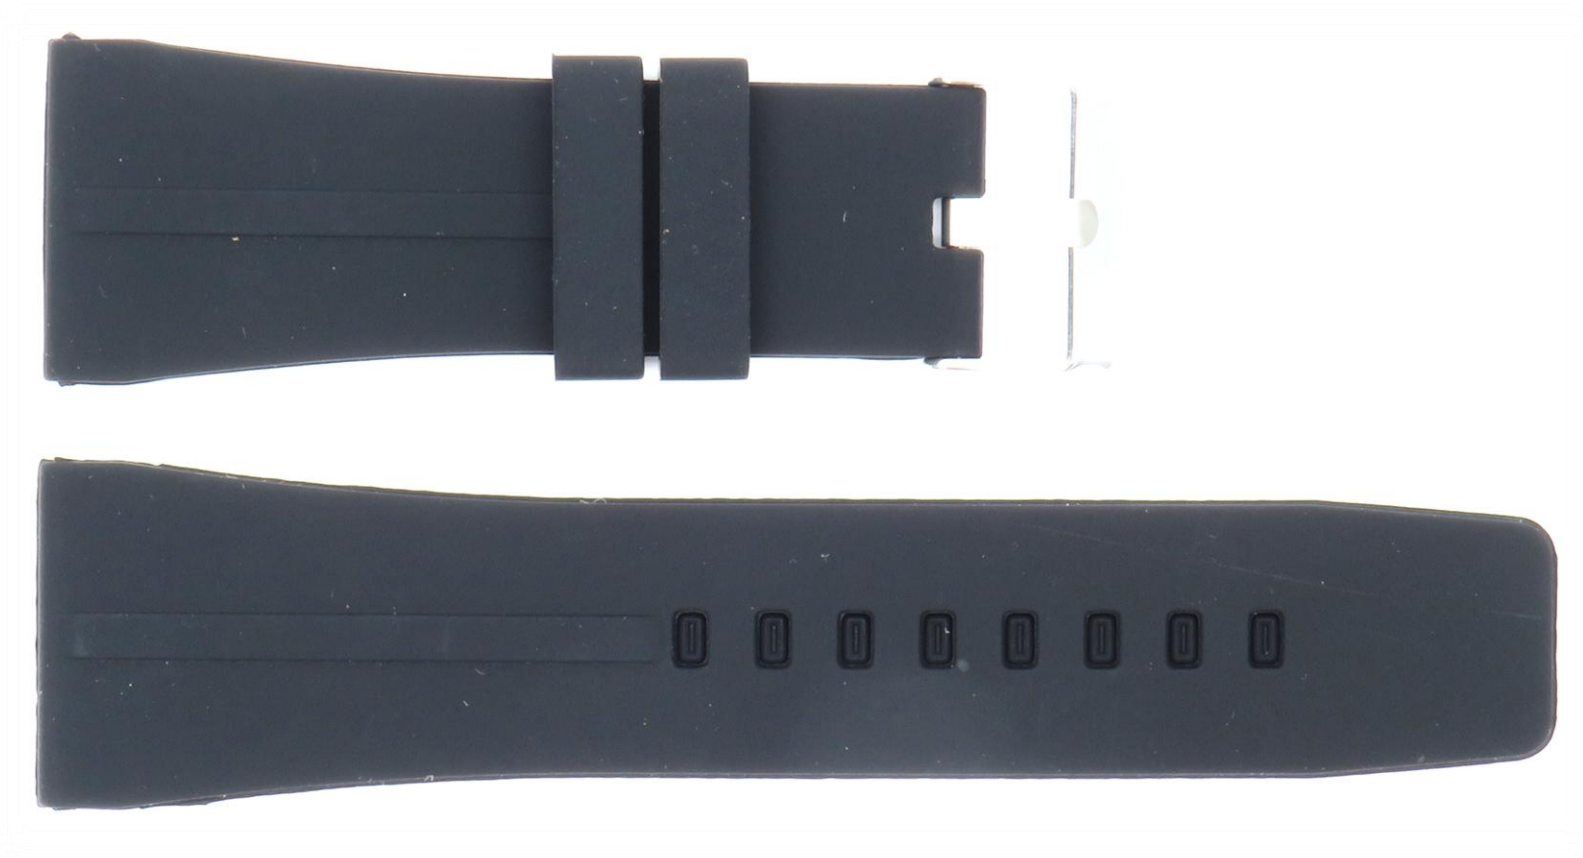

PUSI/J8007-20 AL 32

PULSO SILICONA NEGRO

MEDIDAS 20MM, 22MM. 24MM, 26MM, 28MM Y 30MM