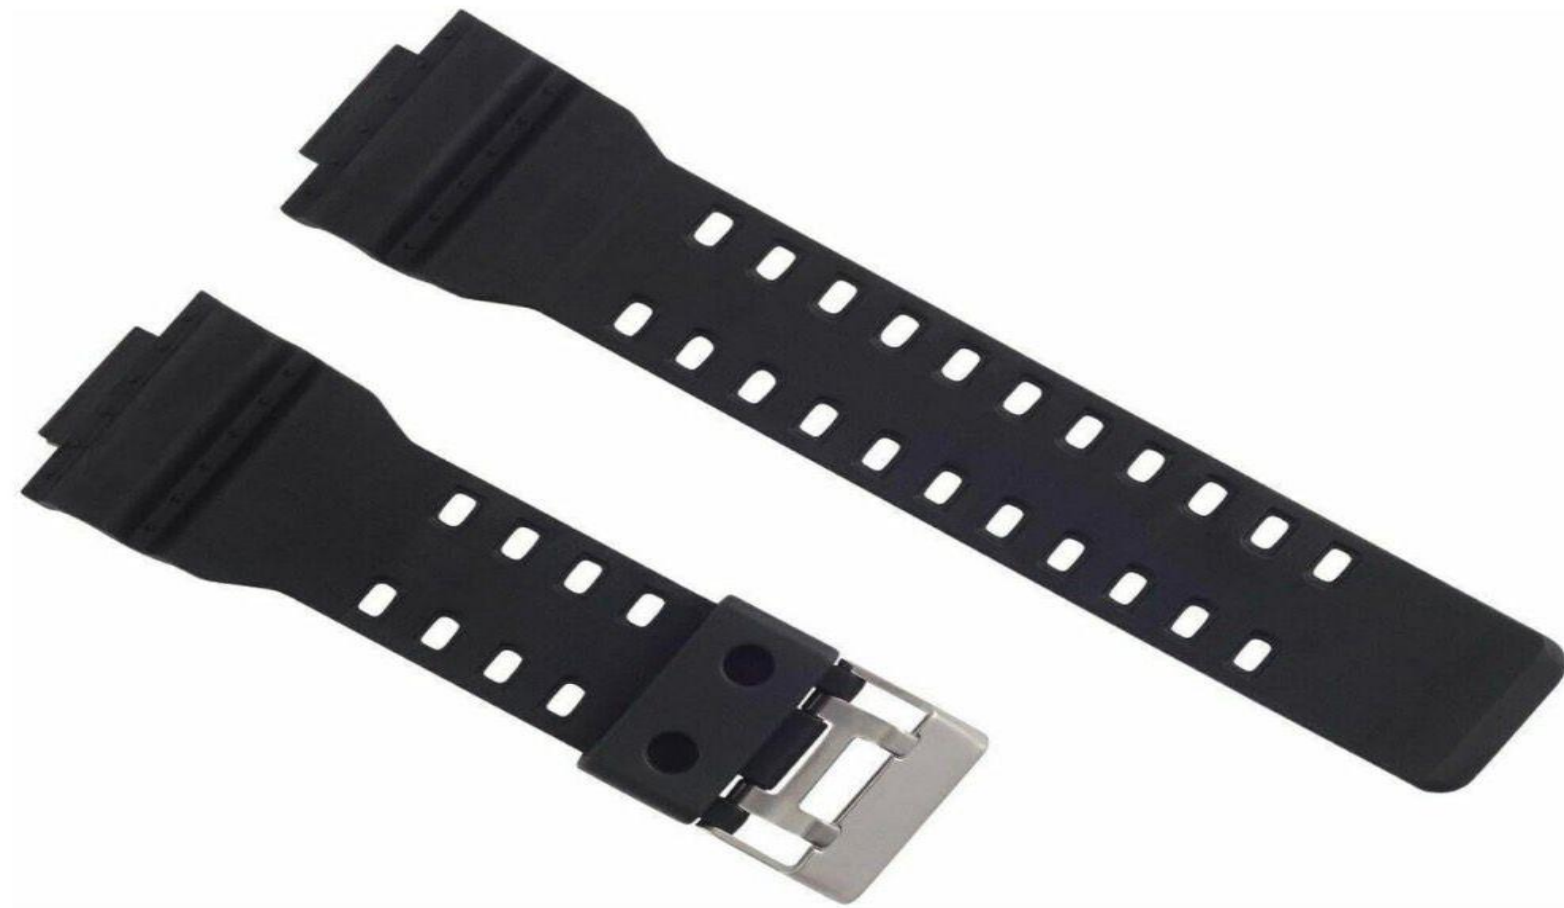

PUSI/J3167-16NG
PULSO SILICONA NEGRO
MEDIDA 16MM

**Correa de reloj de Silicona
de 16MM en la lengüeta
compatible con Casio G Shock
GA-100/GA-110/GA-120/GA-200
(No es original, es un buen reemplazo)**

PUSI/J3167-16V/AZ/RJ/AM/NJ
PULSO SILICONA MEDIDA 16MM

Correa de reloj de Silicona de 16MM en la lengüeta
compatible con Casio G Shock
GA-100/GA-110/GA-120/GA-200
(No es original, es un buen reemplazo)

PUSI/J3167-16MTA
PULSO SILICONA NEGRO
CON RAYAS MEDIDA 16MM

Casio-GSHOCK

Correa de reloj de Silicona de 16MM
en la lengüeta compatible con Casio G Shock
GA-100/GA-110/GA-120/GA-200
(No es original, es un buen reemplazo)

PUSI/J3167-16MTB
PULSO SILICONA NEGRO
CAMUFLADO MEDIDA 16MM

Correa de reloj de Silicona de 16MM
en la lengüeta compatible con Casio G Shock
GA-100/GA-110/GA-120/GA-200
(No es original, es un buen reemplazo)

PUSI/J3374-24MT
PULSO SILICONA NEGRO
CAMUFLADO MEDIDA 24MM