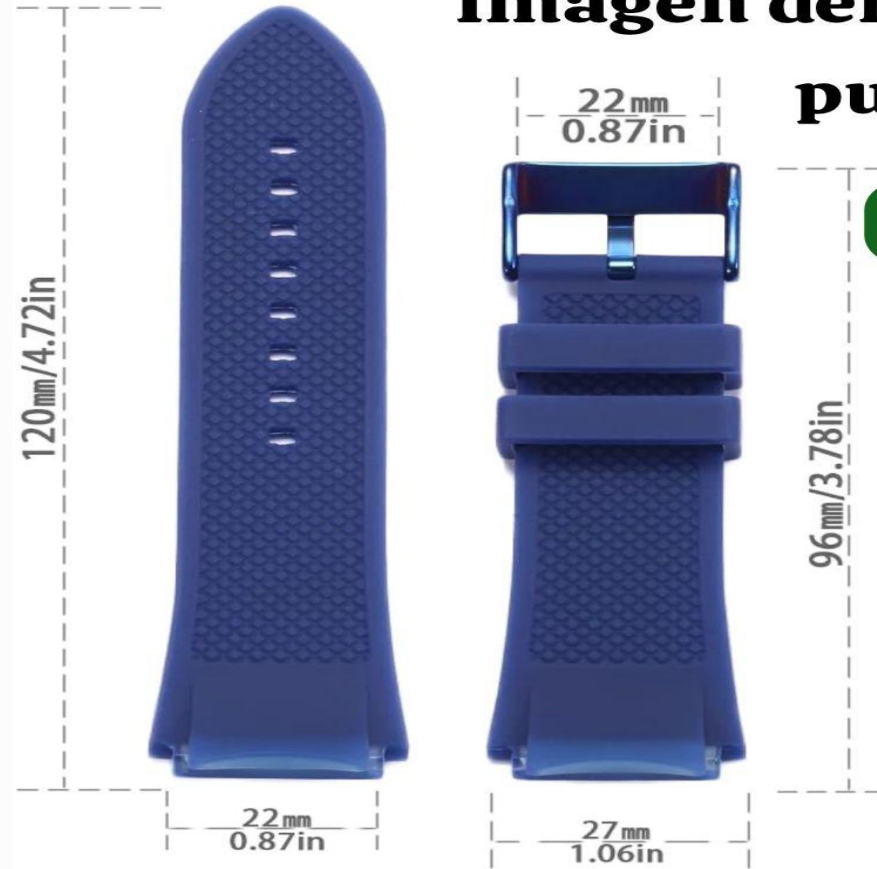

PULSOS

SILICONA

Reverso del pulso

Hebilla de Lujo

Imagen del Reverso del pulso

Negro y Azul

PUSI/GUE-J01 ESPECIAL PARA GUESS
PULSO SILICONA EXCELENTE CALIDAD
NEGRO, AZUL 22MM

PUSI/F001-38MM-42MM (SMART)

PUSI/J3167-16NG
PULSO SILICONA NEGRO
MEDIDA 16MM

**Correa de reloj de Silicona
de 16MM en la lengüeta
compatible con Casio G Shock
GA-100/GA-110/GA-120/GA-200
(No es original, es un buen reemplazo)**

PUSI/J3167-16V/AZ/RJ/AM/NJ
PULSO SILICONA MEDIDA 16MM

Correa de reloj de Silicona de 16MM en la lengüeta
compatible con Casio G Shock
GA-100/GA-110/GA-120/GA-200
(No es original, es un buen reemplazo)

PUSI/J3167-16MTA
PULSO SILICONA NEGRO
CON RAYAS MEDIDA 16MM

Casio-GSHOCK

Correa de reloj de Silicona de 16MM
en la lengüeta compatible con Casio G Shock
GA-100/GA-110/GA-120/GA-200
(No es original, es un buen reemplazo)

PUSI/J3167-16MTB
PULSO SILICONA NEGRO
CAMUFLADO MEDIDA 16MM