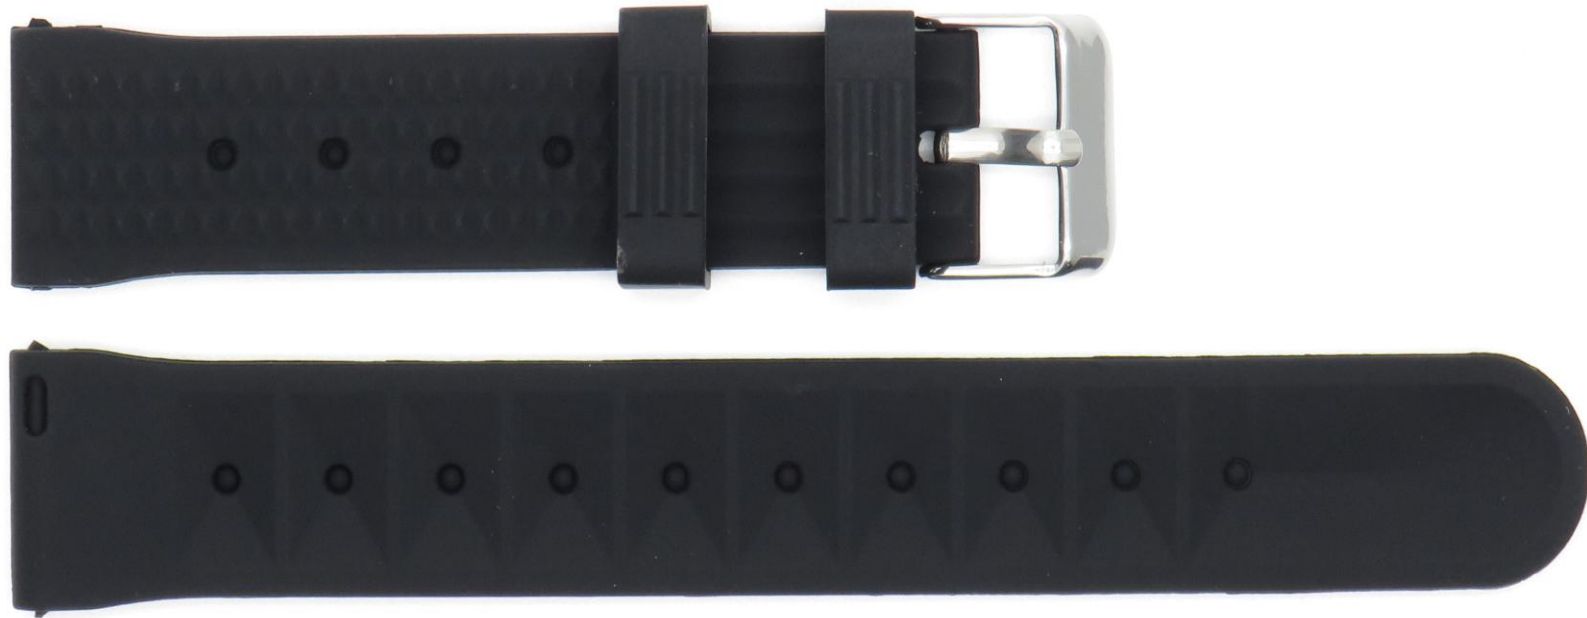

PUSI/J8157-20 Y 22

PULSO SILICONA NEGRO 20MM, 22MM