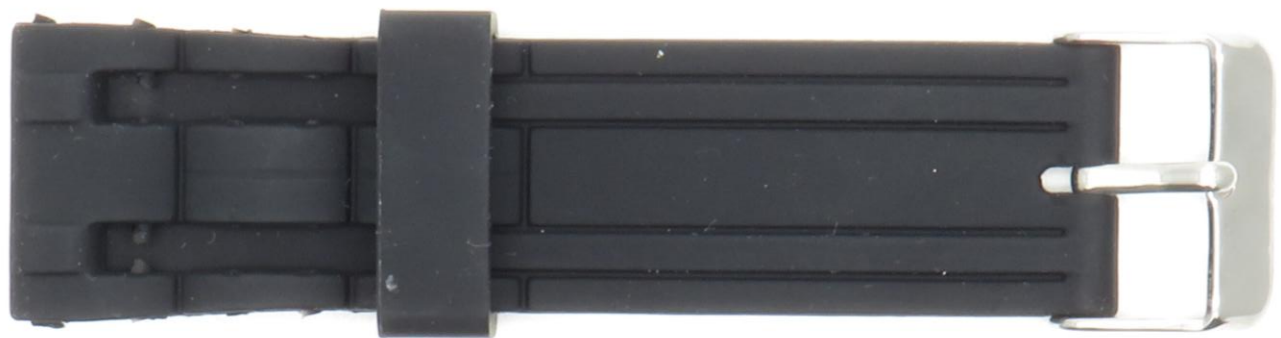

PUSI/J8103-18 AL 24
PULSO SILICONA NEGRO
18MM, 20MM,22MM,24MM

PUSI/J8113-24NG (INVICTA)
PULSO SILICONA NEGRO 24MM