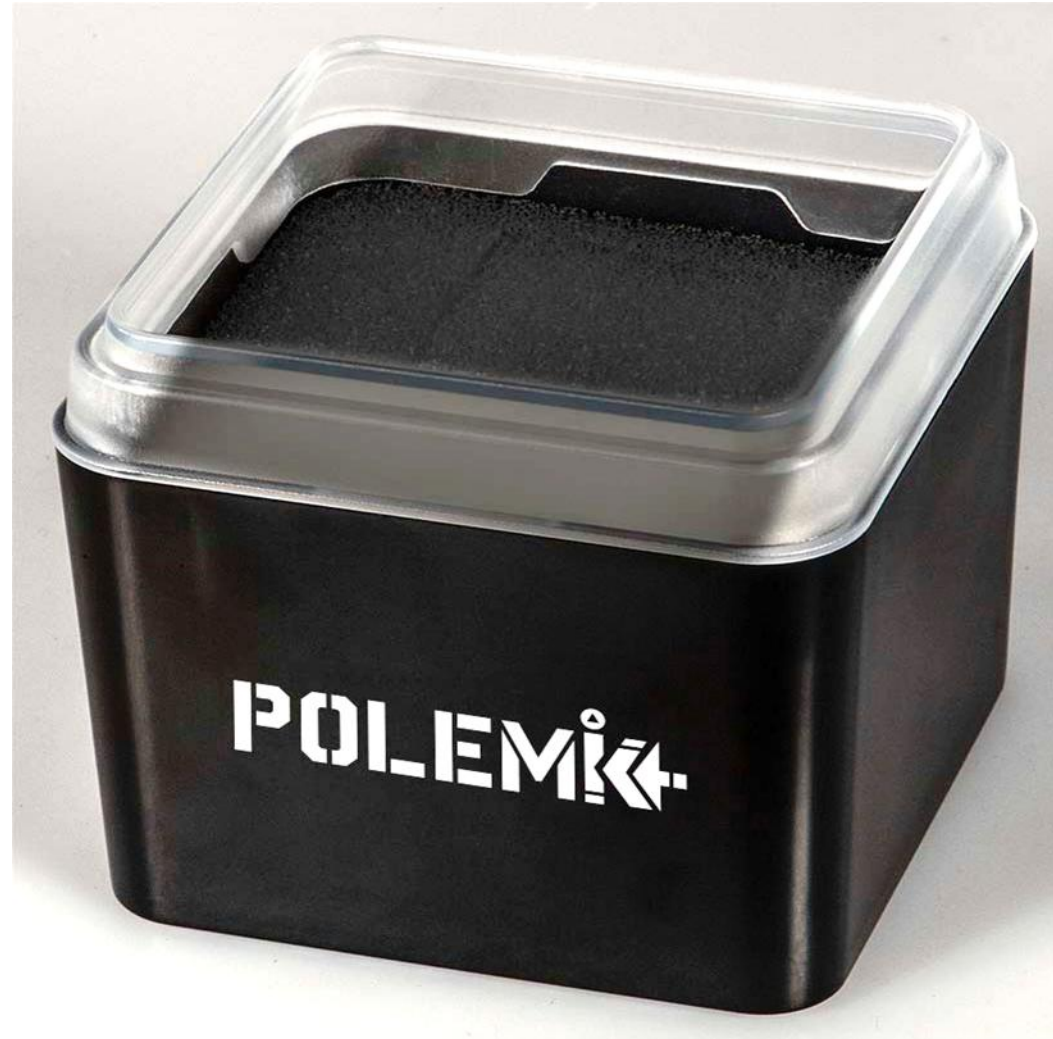

CAJA PARA GUARDAR 1 RELOJ

DESCRIPCION: MATERIAL CARTON

ESTUCHE POLEMIK

ESTUCHE CON EXHIBIDOR ACRILICO PRACTICA PARA GUARDAR 1 RELOJ

DESCRIPCION: MATERIAL CARTON Y ACRILICO

H-12PK

ESTUCHE ACRILICO PARA RELOJ POLEMIK