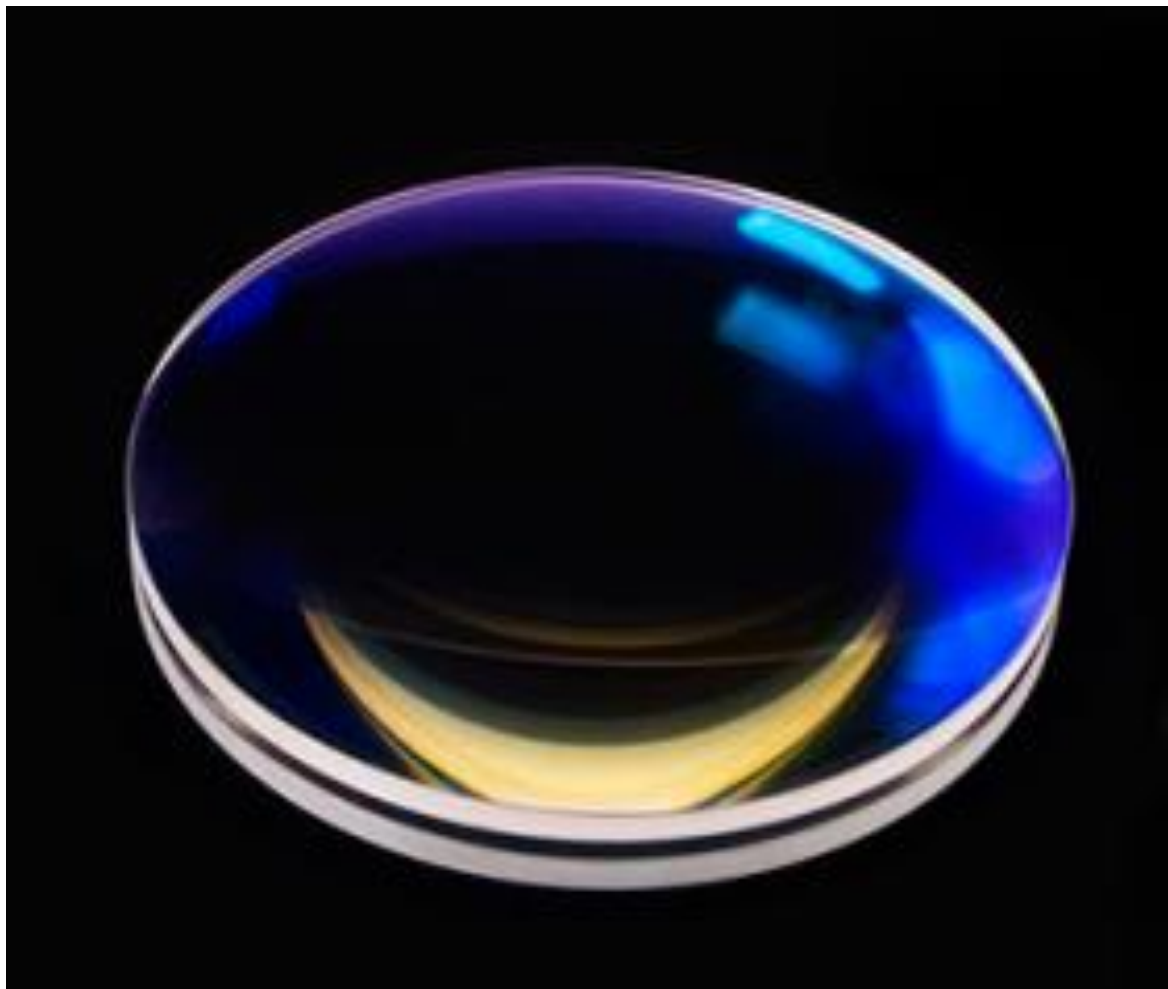

VIDRIOS, LUNAS,

MICAS, LAMINAS

VID1

**VIDRIO PLANO DE MINERAL 1MM
10MM AL 50MM**

VID1.5

**VIDRIO PLANO DE MINERAL 1.5MM
20MM AL 50MM**

VIP2

**VIDRIO PLANO DE MINERAL 2MM
20MM AL 50MM**

VIP2.5

**VIDRIO PLANO DE MINERAL 2.5MM
20MM AL 50MM**

VID3

**VIDRIO PLANO DE MINERAL 3MM
20MM AL 50MM**

VID4

**VIDRIO PLANO DE MINERAL 4MM
34MM AL 40MM**

VID5

**VIDRIO PLANO DE MINERAL 5MM
34MM AL 40MM**

VILU1

VIDRIO LUPA DE MINERAL 1MM

25MM AL 45MM

VILU2

**VIDRIO LUPA DE MINERAL 2MM
25MM AL 45MM**

VIC01

**VIDRIO CONCAVO DE MINERAL 1MM
25MM AL 40MM**

MICA

Nombre: **Vidrio Mineral de 1 mm**

Referencia: # **1184**

Descripción: Tamaño: 30 mm a 40 mm

Nombre: **Vidrio Mineral de 1 mm**

Referencia: # **1184A**

Descripción: Tamaño: 410 mm a 500 mm