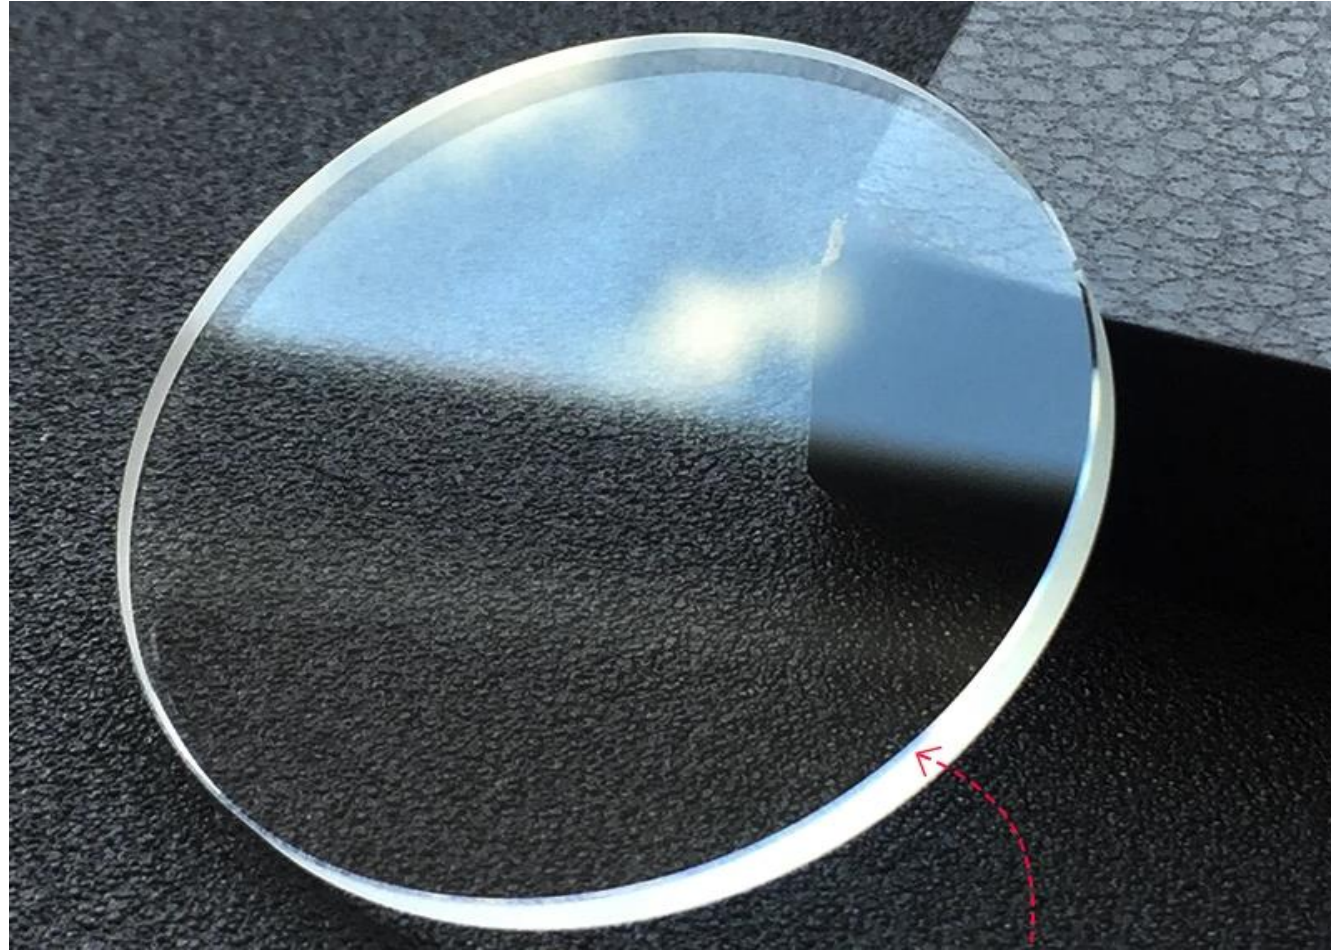

VIDRIOS, LUNAS,

MICAS, LAMINAS

VID1

**VIDRIO PLANO DE MINERAL 1MM
10MM AL 50MM**

VID1.5

**VIDRIO PLANO DE MINERAL 1.5MM
20MM AL 50MM**

VIP2

**VIDRIO PLANO DE MINERAL 2MM
20MM AL 50MM**

VIP2.5

**VIDRIO PLANO DE MINERAL 2.5MM
20MM AL 50MM**

VID3

**VIDRIO PLANO DE MINERAL 3MM
20MM AL 50MM**

VID4

**VIDRIO PLANO DE MINERAL 4MM
34MM AL 40MM**

VID5

**VIDRIO PLANO DE MINERAL 5MM
34MM AL 40MM**

Nombre: **Vidrio Mineral de 1 mm**

Referencia: # **1184**

Descripción: Tamaño: 30 mm a 40 mm

Nombre: **Vidrio Mineral de 1 mm**

Referencia: # **1184A**

Descripción: Tamaño: 410 mm a 500 mm