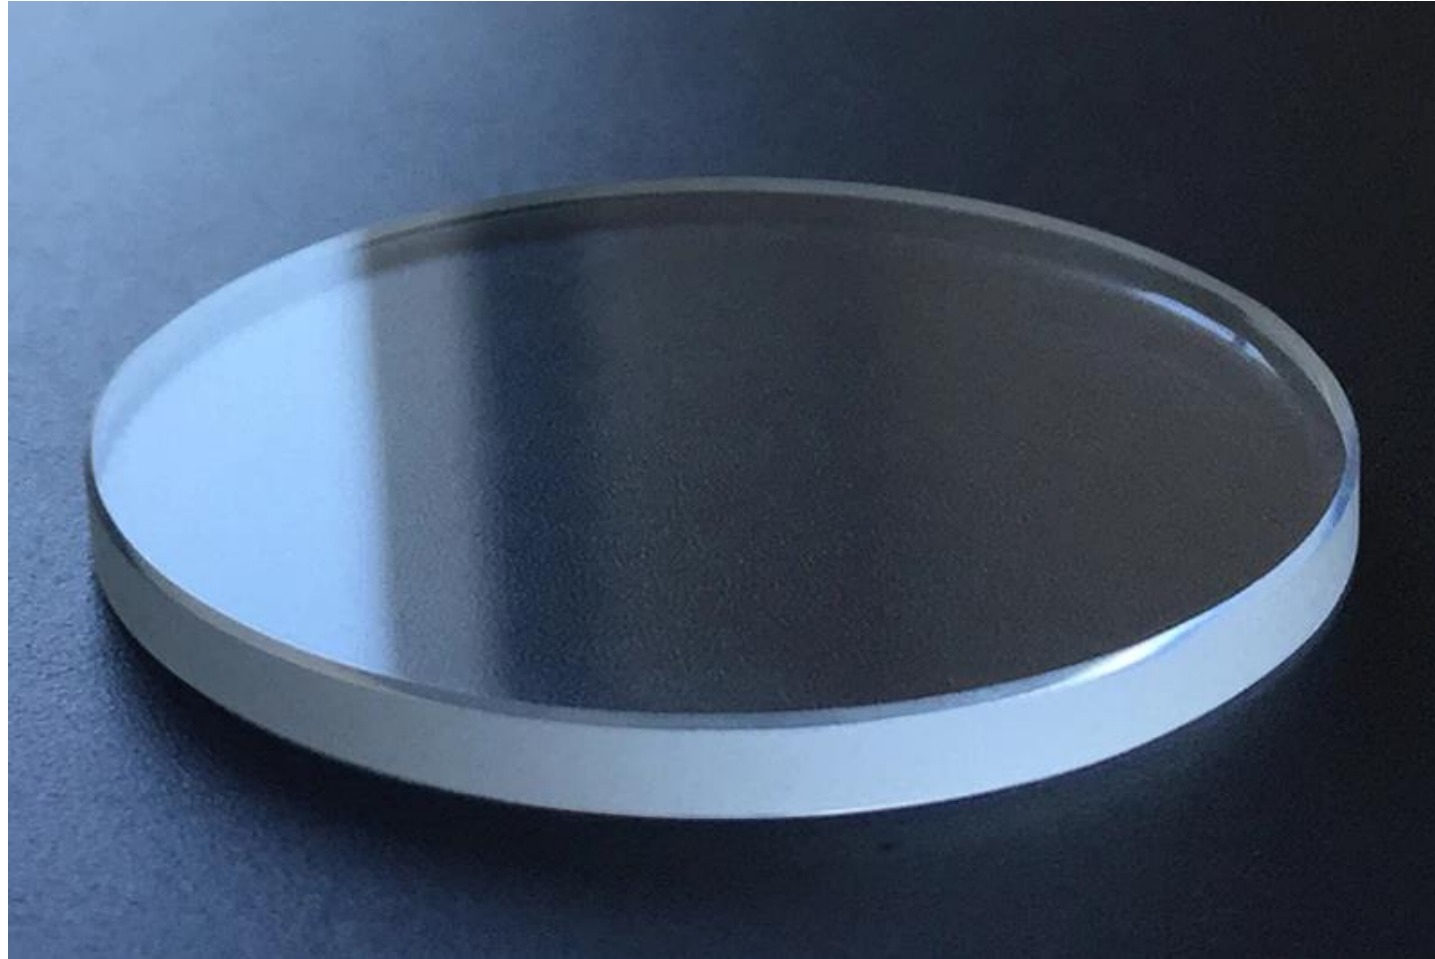

VIP2.5

**VIDRIO PLANO DE MINERAL 2.5MM
20MM AL 50MM**

VID3

**VIDRIO PLANO DE MINERAL 3MM
20MM AL 50MM**

VID4

**VIDRIO PLANO DE MINERAL 4MM
34MM AL 40MM**

VID5

**VIDRIO PLANO DE MINERAL 5MM
34MM AL 40MM**

VILU1

VIDRIO LUPA DE MINERAL 1MM

25MM AL 45MM

VILU2

**VIDRIO LUPA DE MINERAL 2MM
25MM AL 45MM**

VIC01

**VIDRIO CONCAVO DE MINERAL 1MM
25MM AL 40MM**

MICA

Nombre: **Vidrio Mineral de 1 mm**

Referencia: # **1184**

Descripción: Tamaño: 30 mm a 40 mm

Nombre: **Vidrio Mineral de 1 mm**

Referencia: # **1184A**

Descripción: Tamaño: 410 mm a 500 mm