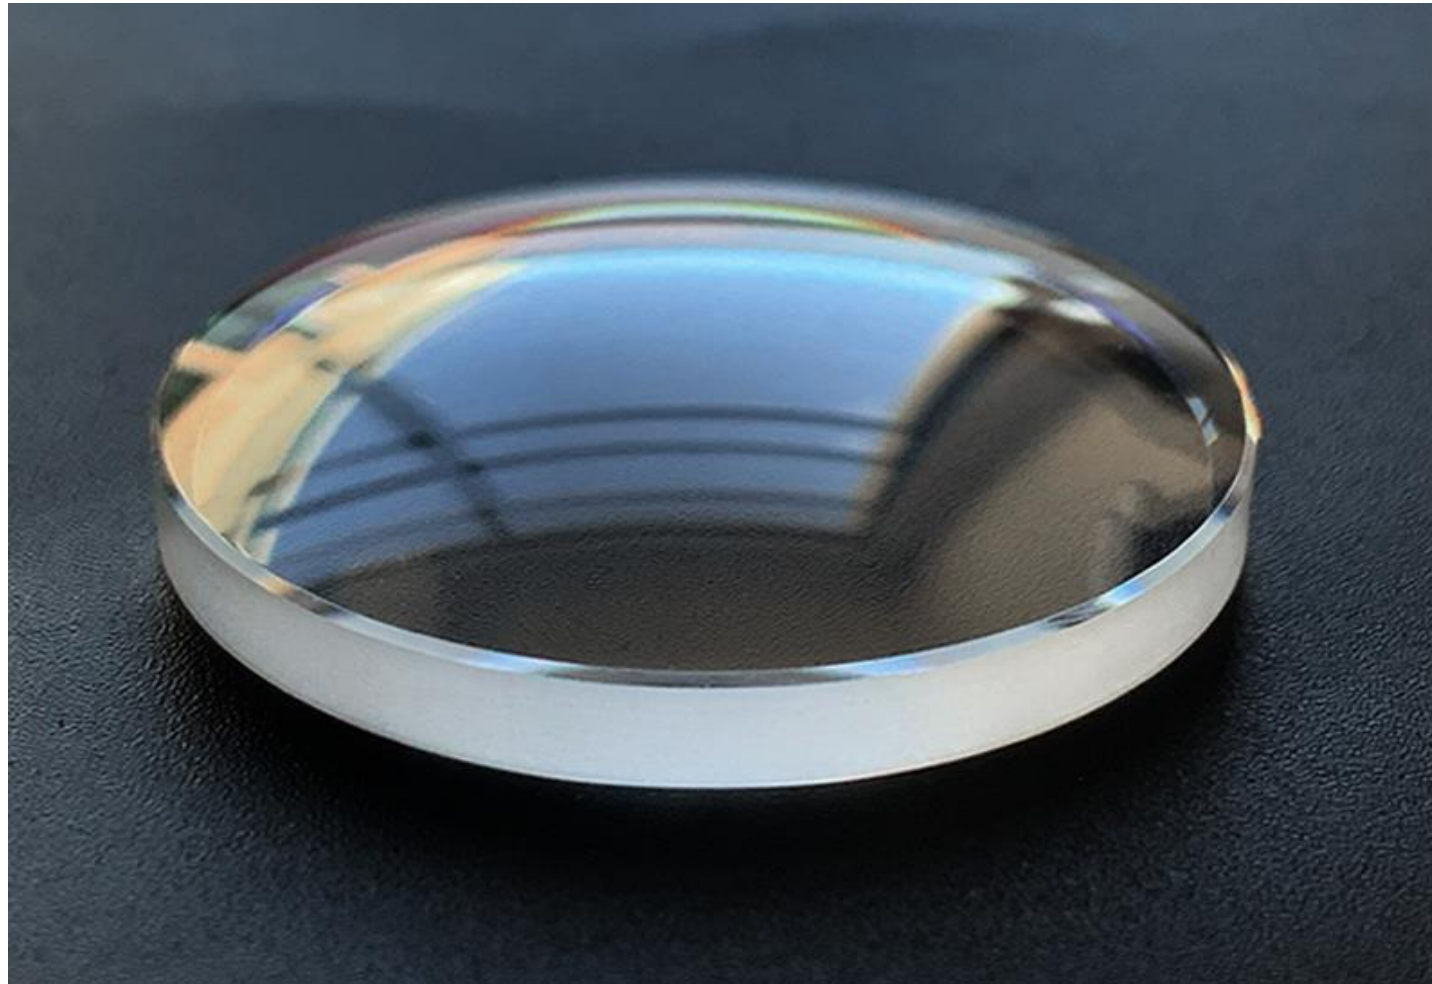

VIDRIOS, LUNAS,

MICAS, LAMINAS

VID1

**VIDRIO PLANO DE MINERAL 1MM
10MM AL 50MM**

VID1.5

**VIDRIO PLANO DE MINERAL 1.5MM
20MM AL 50MM**

VIP2

**VIDRIO PLANO DE MINERAL 2MM
20MM AL 50MM**

VIP2.5

**VIDRIO PLANO DE MINERAL 2.5MM
20MM AL 50MM**

VID3

**VIDRIO PLANO DE MINERAL 3MM
20MM AL 50MM**

VID4

**VIDRIO PLANO DE MINERAL 4MM
34MM AL 40MM**

VID5

**VIDRIO PLANO DE MINERAL 5MM
34MM AL 40MM**

VILU1

VIDRIO LUPA DE MINERAL 1MM

25MM AL 45MM

VILU2

**VIDRIO LUPA DE MINERAL 2MM
25MM AL 45MM**

VIC01

**VIDRIO CONCAVO DE MINERAL 1MM
25MM AL 40MM**

MICA