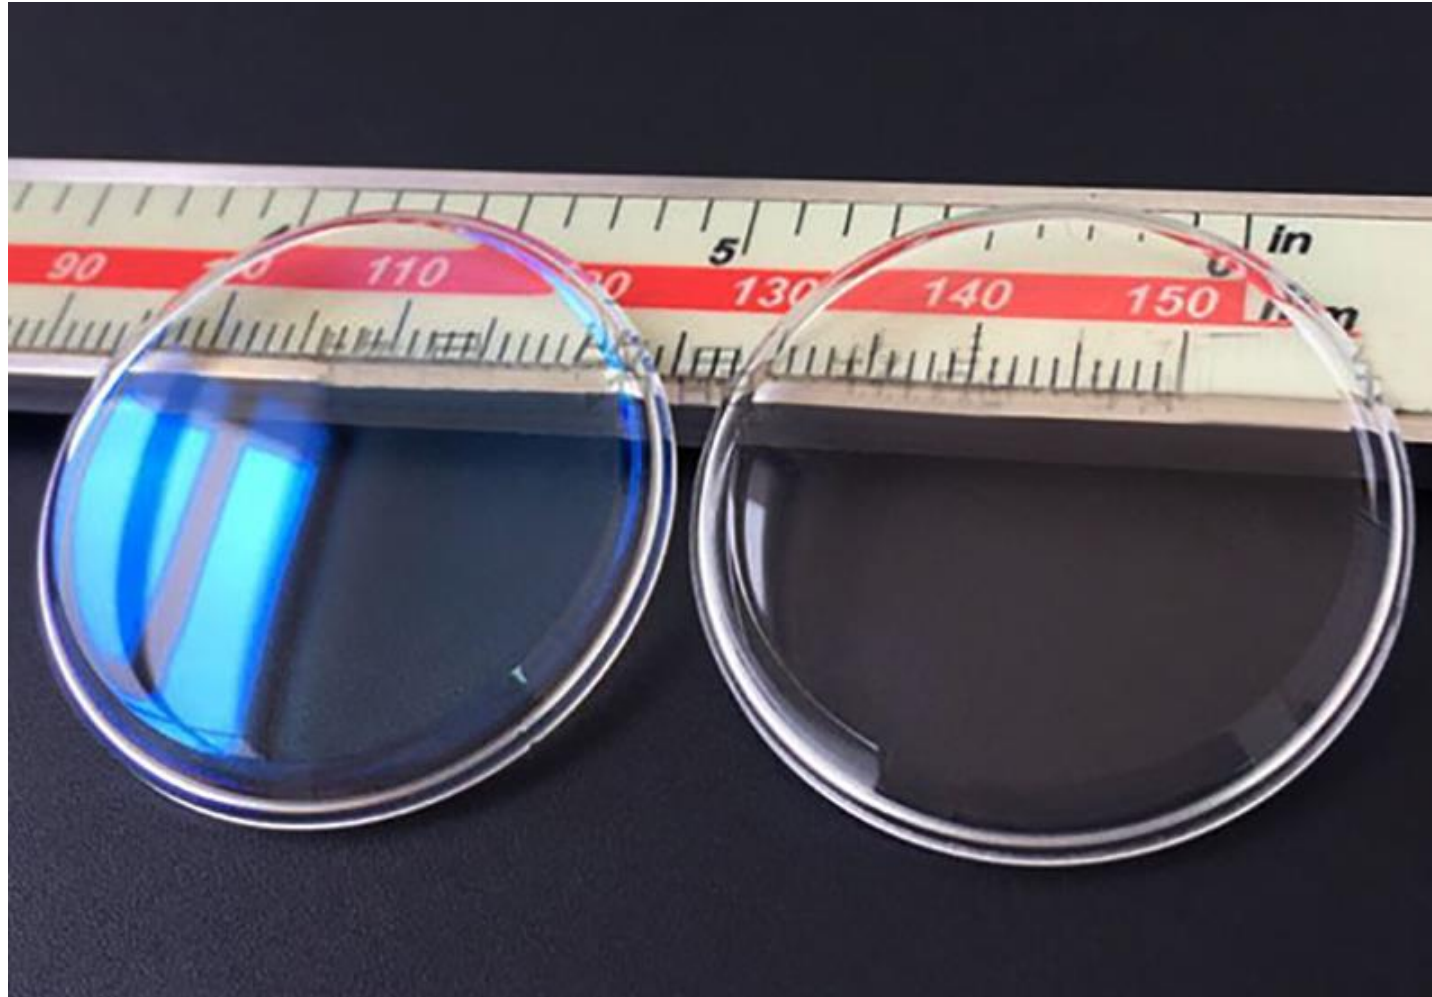

VIP2.5

**VIDRIO PLANO DE MINERAL 2.5MM
20MM AL 50MM**

VID3

**VIDRIO PLANO DE MINERAL 3MM
20MM AL 50MM**

VID4

**VIDRIO PLANO DE MINERAL 4MM
34MM AL 40MM**

VID5

**VIDRIO PLANO DE MINERAL 5MM
34MM AL 40MM**

VILU1

VIDRIO LUPA DE MINERAL 1MM

25MM AL 45MM

VILU2

**VIDRIO LUPA DE MINERAL 2MM
25MM AL 45MM**

VIC01

**VIDRIO CONCAVO DE MINERAL 1MM
25MM AL 40MM**

MICA

Nombre: **Vidrio Mineral de 1 mm**

Referencia: # **1184**

Descripción: Tamaño: 30 mm a 40 mm

Nombre: **Vidrio Mineral de 1 mm**

Referencia: # **1184A**

Descripción: Tamaño: 410 mm a 500 mm