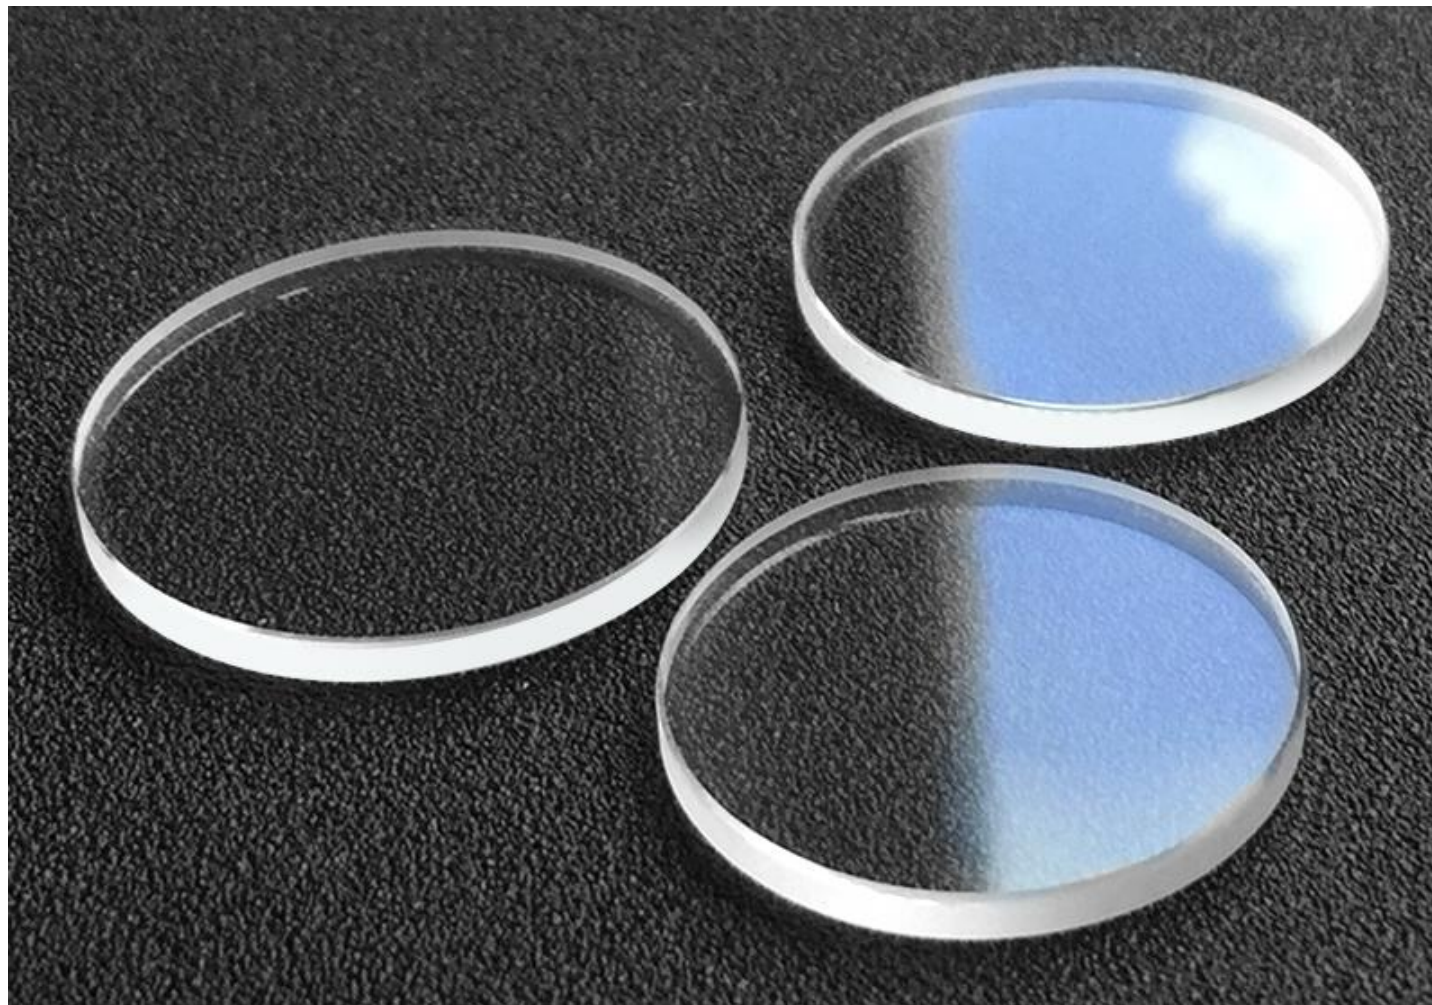

VIDRIOS, LUNAS,

MICAS, LAMINAS

VID1

**VIDRIO PLANO DE MINERAL 1MM
10MM AL 50MM**

VID1.5

**VIDRIO PLANO DE MINERAL 1.5MM
20MM AL 50MM**

VIP2

**VIDRIO PLANO DE MINERAL 2MM
20MM AL 50MM**

VIP2.5

**VIDRIO PLANO DE MINERAL 2.5MM
20MM AL 50MM**

VID3

**VIDRIO PLANO DE MINERAL 3MM
20MM AL 50MM**

VID4

**VIDRIO PLANO DE MINERAL 4MM
34MM AL 40MM**

VID5

**VIDRIO PLANO DE MINERAL 5MM
34MM AL 40MM**

VIDRIO ESPECIAL

Nombre: **Vidrio plástico de domo alto # 350 a 400**

Referencia: # **1357**

Descripción: Paquete / 250 piezas

Nombre: **Vidrio plástico de cúpula alta 190-236 mm**

Referencia: # **842A**

Descripción: Surtido de 250 piezas (25 tamaños x 10nos)

Nombre: **Vidrio Mineral de 1 mm**

Referencia: # **1184**

Descripción: Tamaño: 30 mm a 40 mm

Nombre: **Vidrio Mineral de 1 mm**

Referencia: # **1184A**

Descripción: Tamaño: 410 mm a 500 mm