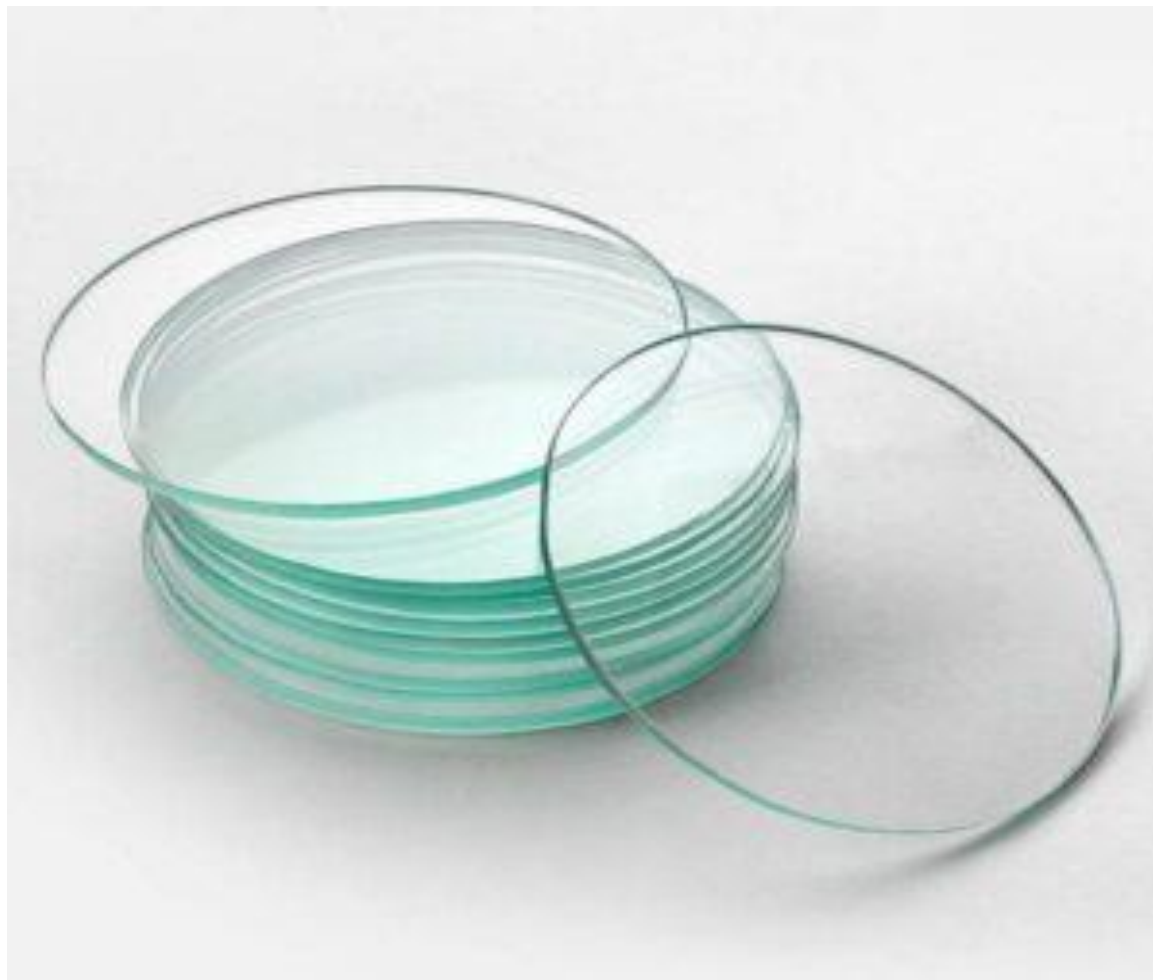

VIDRIOS, LUNAS,

MICAS, LAMINAS

VID1

**VIDRIO PLANO DE MINERAL 1MM
10MM AL 50MM**

VID1.5

**VIDRIO PLANO DE MINERAL 1.5MM
20MM AL 50MM**

VIP2

**VIDRIO PLANO DE MINERAL 2MM
20MM AL 50MM**

VIP2.5

**VIDRIO PLANO DE MINERAL 2.5MM
20MM AL 50MM**

VID3

**VIDRIO PLANO DE MINERAL 3MM
20MM AL 50MM**

VID4

**VIDRIO PLANO DE MINERAL 4MM
34MM AL 40MM**

VID5

**VIDRIO PLANO DE MINERAL 5MM
34MM AL 40MM**

VILU1

VIDRIO LUPA DE MINERAL 1MM

25MM AL 45MM

VILU2

**VIDRIO LUPA DE MINERAL 2MM
25MM AL 45MM**

VIC01

**VIDRIO CONCAVO DE MINERAL 1MM
25MM AL 40MM**

MICA

Nombre: **Vidrio Mineral de 1 mm**

Referencia: # **1184**

Descripción: Tamaño: 30 mm a 40 mm

Nombre: **Vidrio Mineral de 1 mm**

Referencia: # **1184A**

Descripción: Tamaño: 410 mm a 500 mm