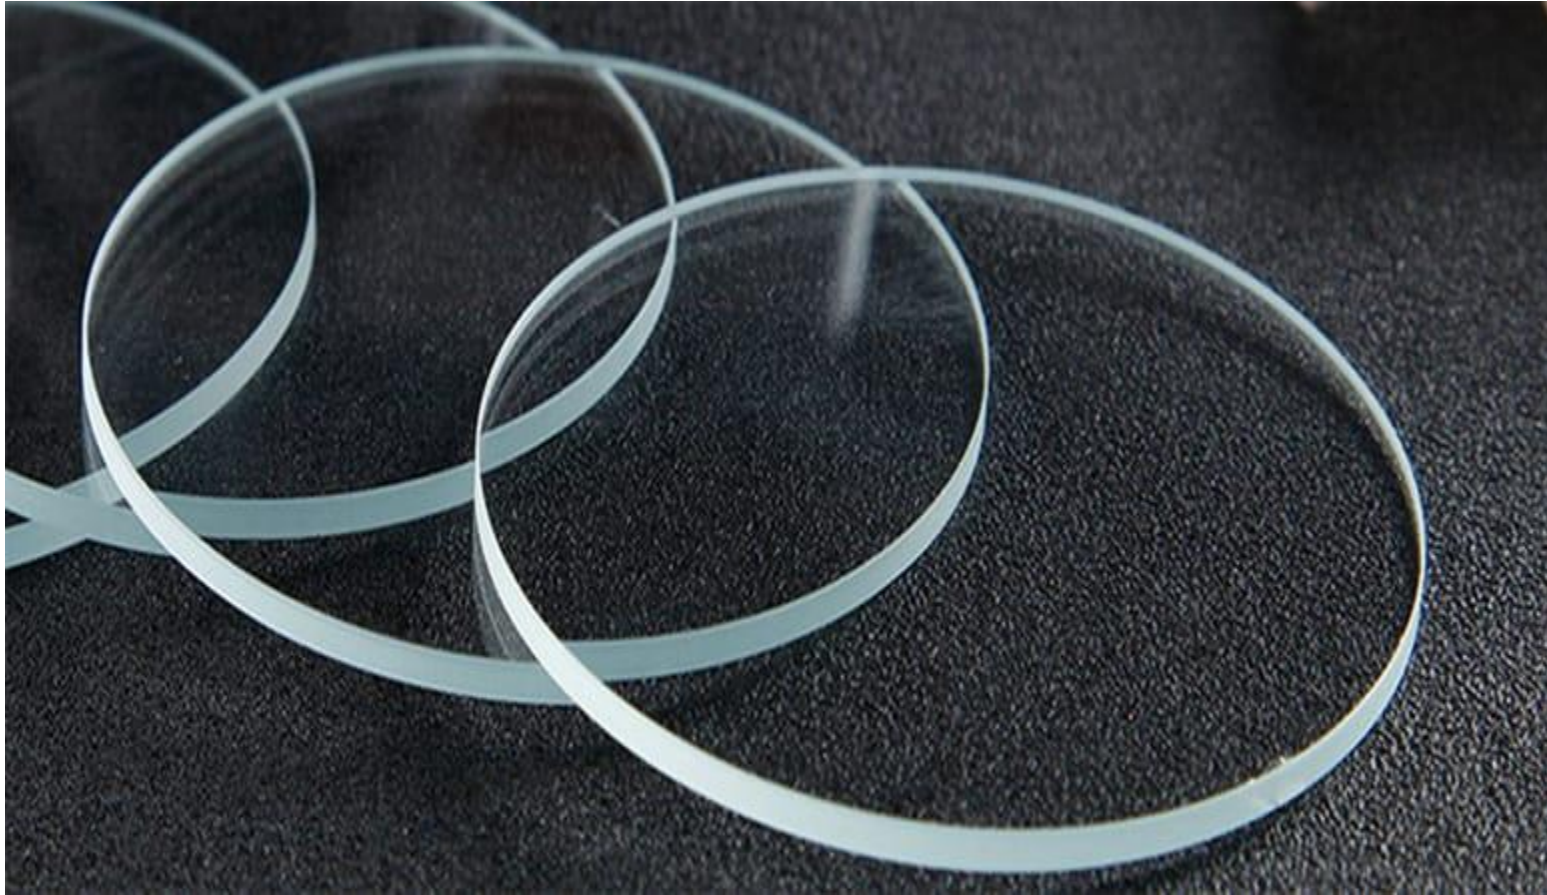

VIDRIOS, LUNAS,

MICAS, LAMINAS

VID1

**VIDRIO PLANO DE MINERAL 1MM
10MM AL 50MM**

VID1.5

**VIDRIO PLANO DE MINERAL 1.5MM
20MM AL 50MM**

VIP2

**VIDRIO PLANO DE MINERAL 2MM
20MM AL 50MM**

VIP2.5

**VIDRIO PLANO DE MINERAL 2.5MM
20MM AL 50MM**

VID3

**VIDRIO PLANO DE MINERAL 3MM
20MM AL 50MM**

VID4

**VIDRIO PLANO DE MINERAL 4MM
34MM AL 40MM**

VID5

**VIDRIO PLANO DE MINERAL 5MM
34MM AL 40MM**

VIDRIO ESPECIAL

Nombre: **Vidrio plástico de domo alto # 350 a 400**

Referencia: # **1357**

Descripción: Paquete / 250 piezas

Nombre: **Vidrio plástico de cúpula alta 190-236 mm**

Referencia: # **842A**

Descripción: Surtido de 250 piezas (25 tamaños x 10nos)

Nombre: **Vidrio Mineral de 1 mm**

Referencia: # **1184**

Descripción: Tamaño: 30 mm a 40 mm

Nombre: **Vidrio Mineral de 1 mm**

Referencia: # **1184A**

Descripción: Tamaño: 410 mm a 500 mm