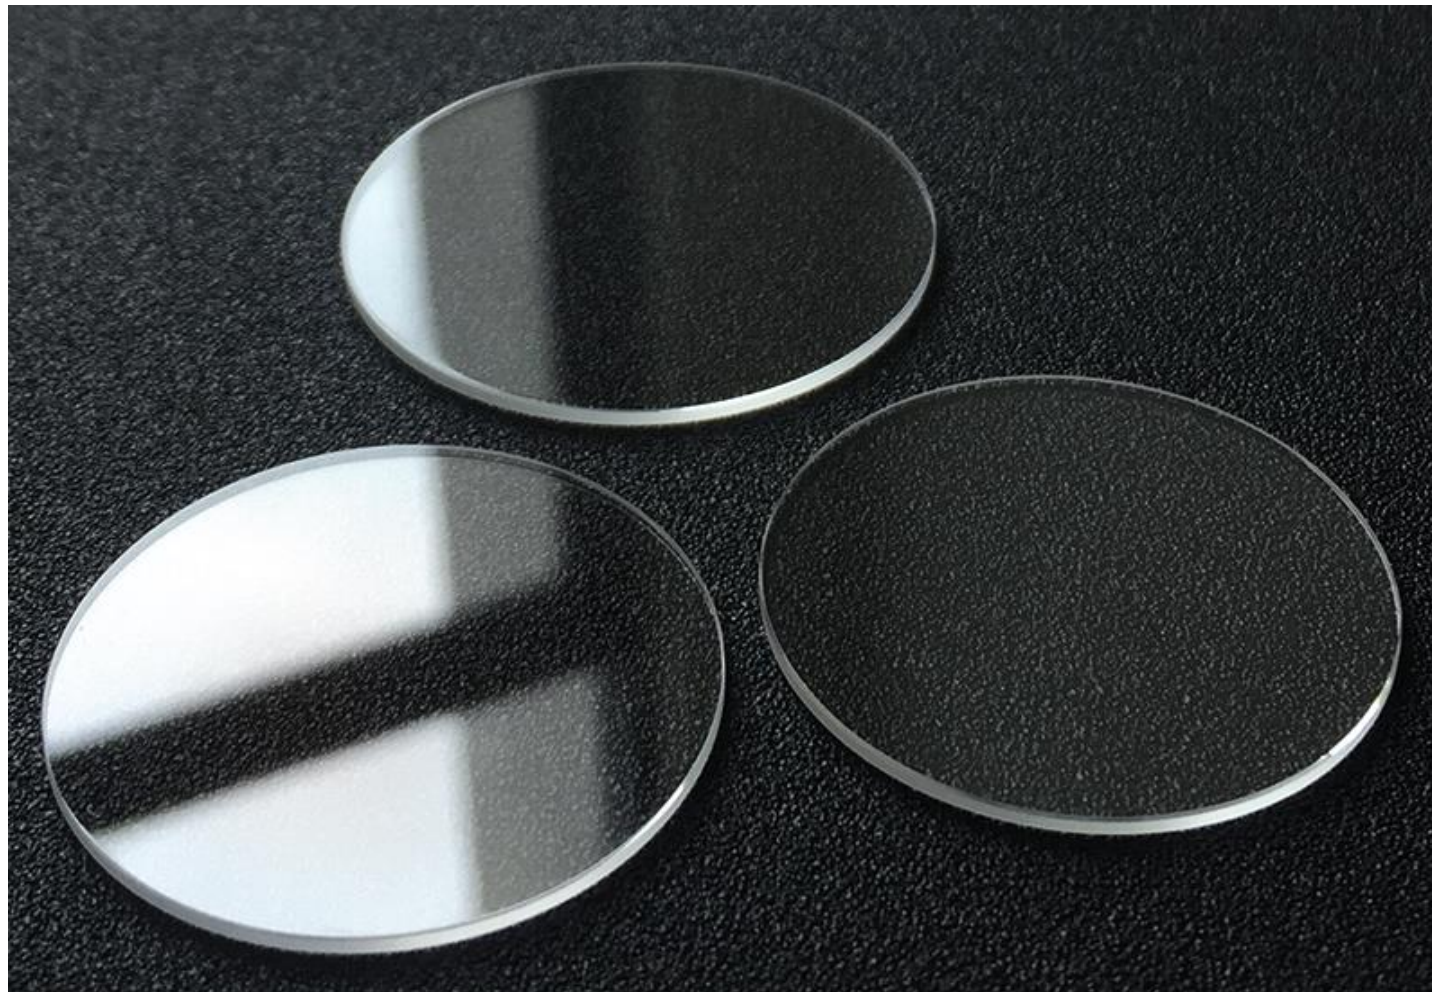

VIDRIOS, LUNAS,

MICAS, LAMINAS

VID1

**VIDRIO PLANO DE MINERAL 1MM
10MM AL 50MM**

VID1.5

**VIDRIO PLANO DE MINERAL 1.5MM
20MM AL 50MM**

VIP2

**VIDRIO PLANO DE MINERAL 2MM
20MM AL 50MM**

VIP2.5

**VIDRIO PLANO DE MINERAL 2.5MM
20MM AL 50MM**

VID3

**VIDRIO PLANO DE MINERAL 3MM
20MM AL 50MM**

VID4

**VIDRIO PLANO DE MINERAL 4MM
34MM AL 40MM**

VID5

**VIDRIO PLANO DE MINERAL 5MM
34MM AL 40MM**

VIDRIO ESPECIAL

Nombre: **Vidrio plástico de domo alto # 350 a 400**

Referencia: # **1357**

Descripción: Paquete / 250 piezas

Nombre: **Vidrio plástico de cúpula alta 190-236 mm**

Referencia: # **842A**

Descripción: Surtido de 250 piezas (25 tamaños x 10nos)

Nombre: **Vidrio Mineral de 1 mm**

Referencia: # **1184**

Descripción: Tamaño: 30 mm a 40 mm

Nombre: **Vidrio Mineral de 1 mm**

Referencia: # **1184A**

Descripción: Tamaño: 410 mm a 500 mm