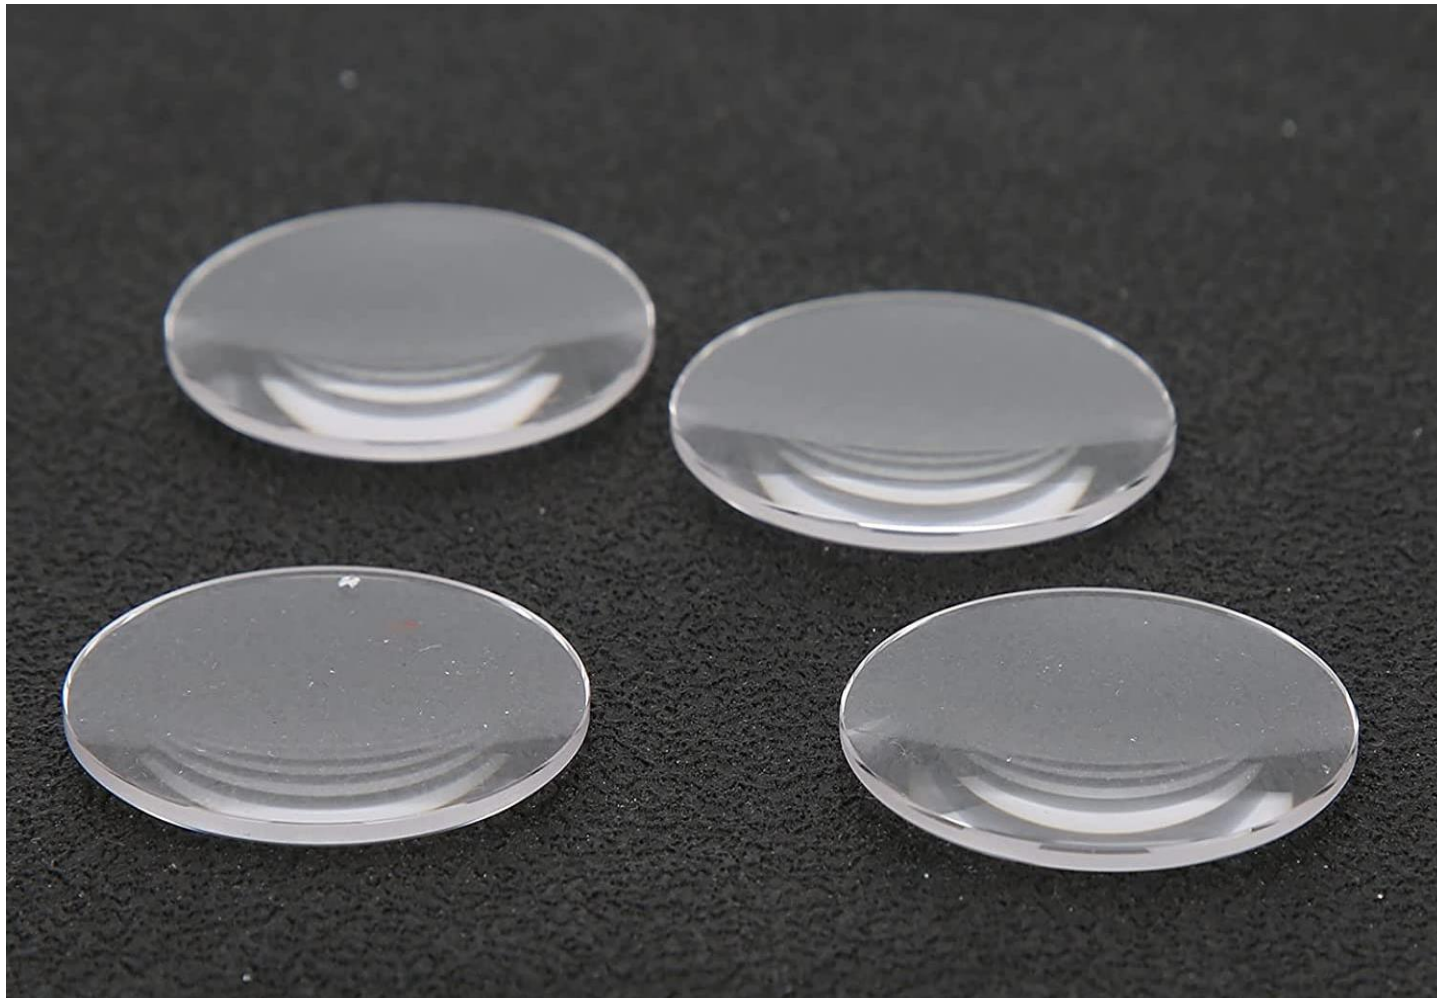

VIP2.5

**VIDRIO PLANO DE MINERAL 2.5MM
20MM AL 50MM**

VID3

**VIDRIO PLANO DE MINERAL 3MM
20MM AL 50MM**

VID4

**VIDRIO PLANO DE MINERAL 4MM
34MM AL 40MM**

VID5

**VIDRIO PLANO DE MINERAL 5MM
34MM AL 40MM**

VILU1

VIDRIO LUPA DE MINERAL 1MM

25MM AL 45MM

VILU2

**VIDRIO LUPA DE MINERAL 2MM
25MM AL 45MM**

VIC01

**VIDRIO CONCAVO DE MINERAL 1MM
25MM AL 40MM**

MICA

Nombre: **Vidrio Mineral de 1 mm**

Referencia: # **1184**

Descripción: Tamaño: 30 mm a 40 mm

Nombre: **Vidrio Mineral de 1 mm**

Referencia: # **1184A**

Descripción: Tamaño: 410 mm a 500 mm